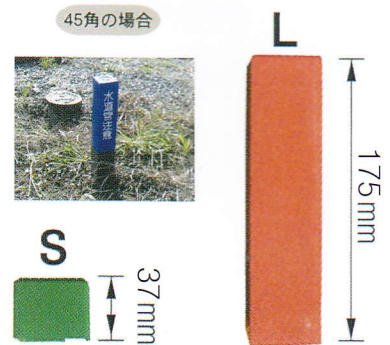

リサイクル 標示杭・OB杭

ガス管、水道管の埋設標示杭。

◆ ストレートタイプ

角寸法 (mm)	長さ (mm)	S	L
35角	300~ 450	○	—
45角	450~ 1,000	○	○
70角	450~ 1,000	○	○
90角	450~ 1,000	○	○

◆ 段付きタイプ

角寸法 (mm)	長さ (mm)	S	L
70角	450~ 600	○	○
75角	450~ 600	○	○
90角	450~ 600	○	○

S…ショートキャップ L…ロングキャップ
キャップの長さは角寸法により異なります。

中空成形品エタフロン®

プラスチック製標柱・境界杭、中が空洞なのでとっても軽い！

**場所を問わず活躍!!
丈夫で軽い!!**

- ① 衝撃に強い。木槌で打ち込めます。
- ② 引抜きにくい。〈特許構造〉
- ③ 耐候性が強く。夏の直射日光や冬の極寒にも変形しません。
- ④ 軽量。同寸法のコンクリート杭の1/15、木杭の1/3。
- ⑤ 優れた耐蝕性。

品名	径 (mm)	長さ (mm)			包装単位	標準色
		地上部	埋込部	全長		
K-150 (角型) □	100×100	1,000	500	1,500	6本段ボール入	白
K-120 (角型) □	60×60	800	400	1,200	20本段ボール入	白
K-85 (角型) □	60×60	510	340	850	25本段ボール入	白
K-75 (角型) ⊕	55×55	200	550	750	50本段ボール入	赤、黄
K-55 (角型) ⊕	55×55	120	430	550	50本段ボール入	赤、黄
S-55 (丸型) ⊕	55	120	430	550	50本段ボール入	赤
K-50 (角型) ⊕	50×50	150	350	500	50本段ボール入	赤、黄
K-35 (角型) ⊕	30×30	80	270	350	200本段ボール入	赤、黄
C-35 (丸型) ⊕	30	80	270	350	250本段ボール入	赤、黄

500本以上のご注文について浮き彫りネーム入りも制作いたします。K-150、K-120型はシルク印刷となります。K-120型のキャップ標準色は赤となります。K-120型については、自動車ライト反射テープ巻も制作いたします。特注品（色替え、形状変更等）、納期、価格などはその都度お問い合わせ下さい。