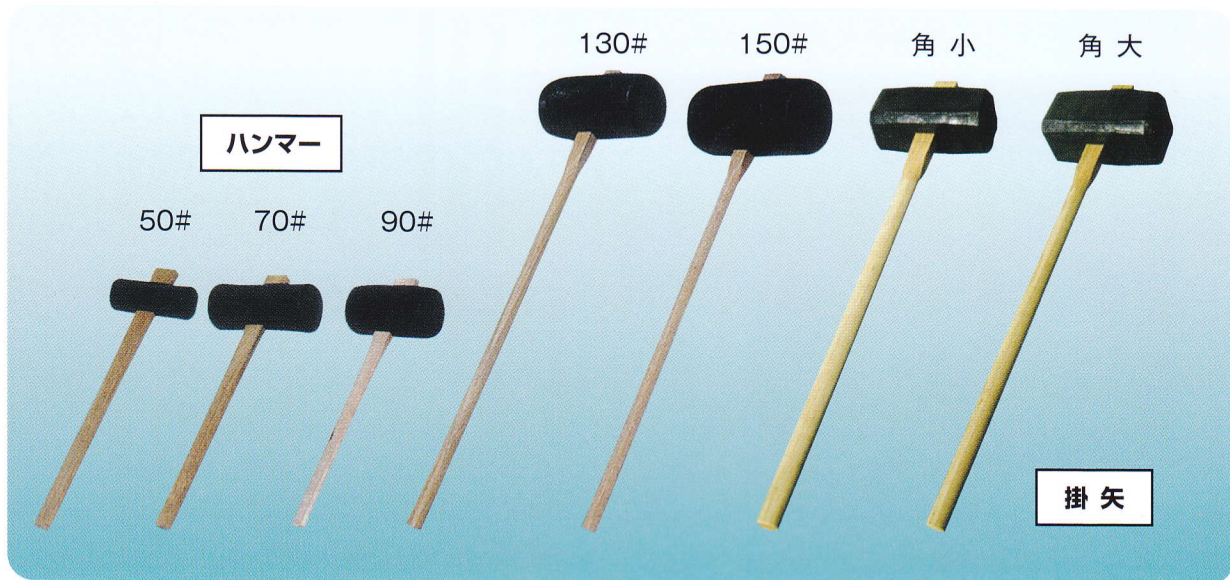

リサイクル 掛矢・ハンマー

頭部はリサイクルプラスチック製、柄は木製。適度な重さがあり杭打ちにピッタリ！

◆ハンマー

| 品名 | サイズ (mm) | 重さ (kg) |
|-----|-----------------|---------|
| 50# | 50φ × 130 × 400 | 0.3 |
| 70# | 70φ × 160 × 450 | 0.7 |
| 90# | 90φ × 160 × 450 | 0.9 |

◆掛矢

| 品名 | サイズ (mm) | 重さ (kg) |
|------|-------------------|---------|
| 130# | 130 φ × 230 × 900 | 2.8 |
| 150# | 150 φ × 260 × 900 | 4.2 |
| 角小 | 105 角 × 220 × 900 | 2.5 |
| 角大 | 120 角 × 230 × 900 | 3.2 |

地籍調査用品

■クロスネイル

■アルミ製境界用標示板

| | 2mm | 3mm | 4mm | 5mm |
|-------------|-----|-----|-----|-----|
| アルミプレート 35角 | ○ | ○ | — | — |
| アルミプレート 40角 | ○ | ○ | — | — |
| アルミプレート 50角 | ○ | — | ○ | ○ |

※貼付.1穴・2穴タイプよりお選び下さい。
※その他規格、彫刻等お問い合わせ下さい。