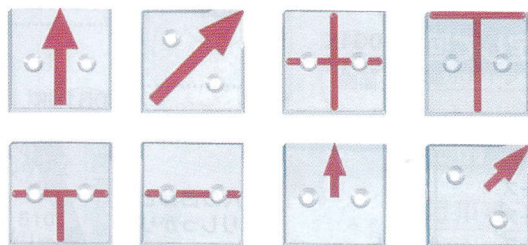

地籍調査用品

■クロスネイル

■アルミ製境界用標示板

| | 2mm | 3mm | 4mm | 5mm |
|-------------|-----|-----|-----|-----|
| アルミプレート 35角 | ○ | ○ | — | — |
| アルミプレート 40角 | ○ | ○ | — | — |
| アルミプレート 50角 | ○ | — | ○ | ○ |

※貼付.1穴・2穴タイプよりお選び下さい。
※その他規格、彫刻等お問い合わせ下さい。

■プラ座

| 品名 | 規格 | 適合ネイル |
|------|-----|--------------------------|
| No.2 | 27φ | No.01、No.1 |
| No.3 | 48φ | No.2、No.3、No.4、No.5、No.7 |

■アルミ No. プレート

文字名入れできます。

■めじるしテープ