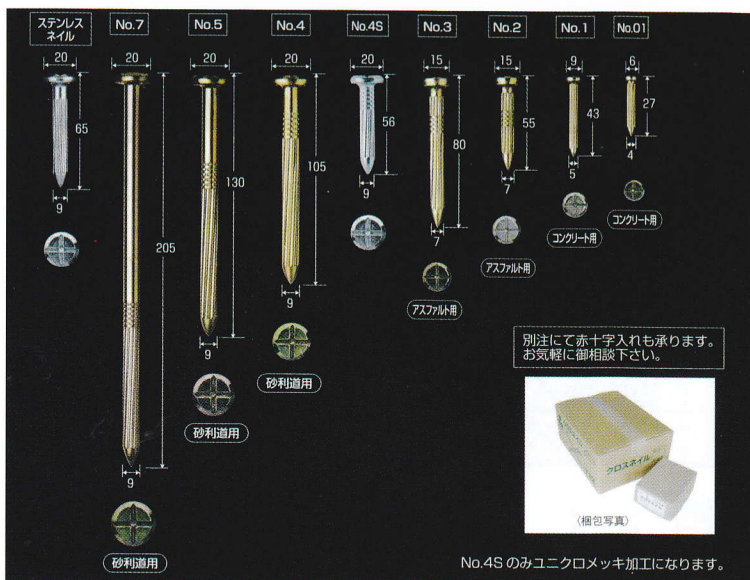

リサイクル 掛矢・ハンマー

頭部はリサイクルプラスチック製、柄は木製。適度な重さがあり杭打ちにピッタリ！

◆ハンマー

| 品名 | サイズ (mm) | 重さ (kg) |
|-----|-----------------|---------|
| 50# | 50φ × 130 × 400 | 0.3 |
| 70# | 70φ × 160 × 450 | 0.7 |
| 90# | 90φ × 160 × 450 | 0.9 |

◆掛矢

| 品名 | サイズ (mm) | 重さ (kg) |
|------|-------------------|---------|
| 130# | 130 φ × 230 × 900 | 2.8 |
| 150# | 150 φ × 260 × 900 | 4.2 |
| 角小 | 105 角 × 220 × 900 | 2.5 |
| 角大 | 120 角 × 230 × 900 | 3.2 |

地籍調査用品

■クロスネイル

■アルミ製境界用標示板

| | 2mm | 3mm | 4mm | 5mm |
|-------------|-----|-----|-----|-----|
| アルミプレート 35角 | ○ | ○ | — | — |
| アルミプレート 40角 | ○ | ○ | — | — |
| アルミプレート 50角 | ○ | — | ○ | ○ |

※貼付.1穴・2穴タイプよりお選び下さい。
※その他規格、彫刻等お問い合わせ下さい。