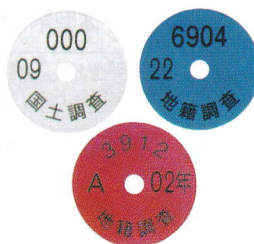

◆掛矢

| 品名 | サイズ (mm) | 重さ (kg) |
|------|-------------------|---------|
| 130# | 130 φ × 230 × 900 | 2.8 |
| 150# | 150 φ × 260 × 900 | 4.2 |
| 角小 | 105 角 × 220 × 900 | 2.5 |
| 角大 | 120 角 × 230 × 900 | 3.2 |

地籍調査用品

■クロスネイル

■アルミ製境界用標示板

| | 2mm | 3mm | 4mm | 5mm |
|-------------|-----|-----|-----|-----|
| アルミプレート 35角 | ○ | ○ | — | — |
| アルミプレート 40角 | ○ | ○ | — | — |
| アルミプレート 50角 | ○ | — | ○ | ○ |

※貼付.1穴・2穴タイプよりお選び下さい。
※その他規格、彫刻等お問い合わせ下さい。

■プラ座

| 品名 | 規格 | 適合ネイル |
|------|-----|--------------------------|
| No.2 | 27φ | No.01、No.1 |
| No.3 | 48φ | No.2、No.3、No.4、No.5、No.7 |

■アルミ No. プレート

文字名入れできます。

■めじるしテープ