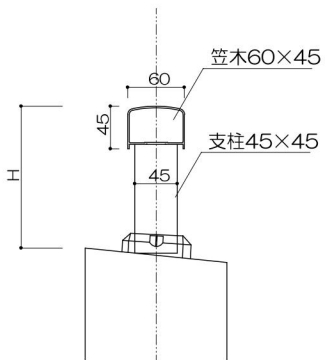

トップ

カマボコ型

ダエン型

支柱

トップレール2段（芯納まり）タイプ

(色) ステンカラー・シルバー・ブラック

トップ

カマボコ型