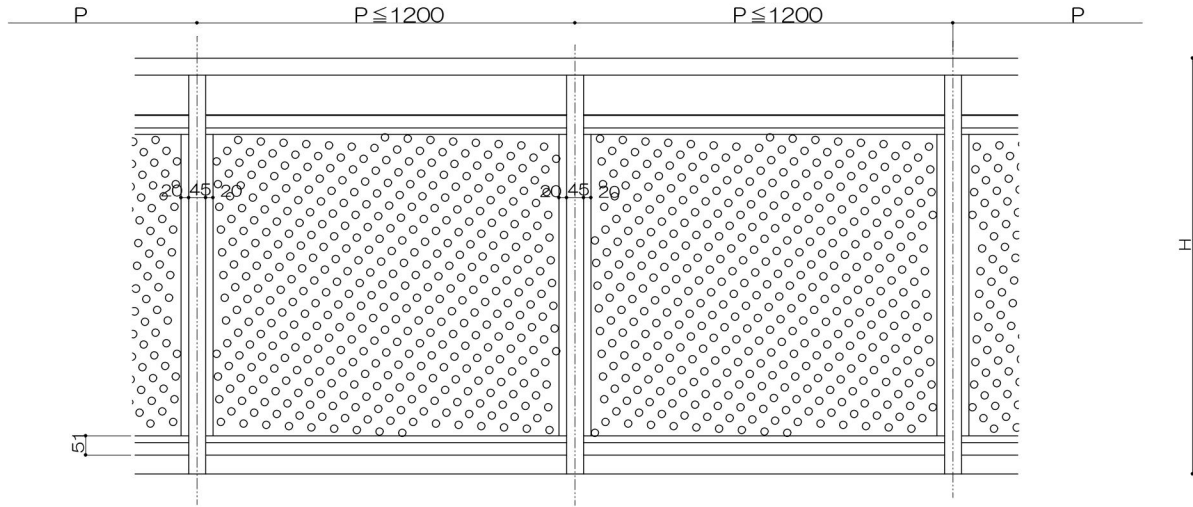

縦格子持出タイプ

縦格子タイプ

2段縦格子タイプ

ガラスタイプ

2段ガラスタイプ

パネルタイプ (パンチング・ポリカに対応)

2段パネルタイプ (パンチング・ポリカに対応)

縦格子20×40タイプ (見付40)