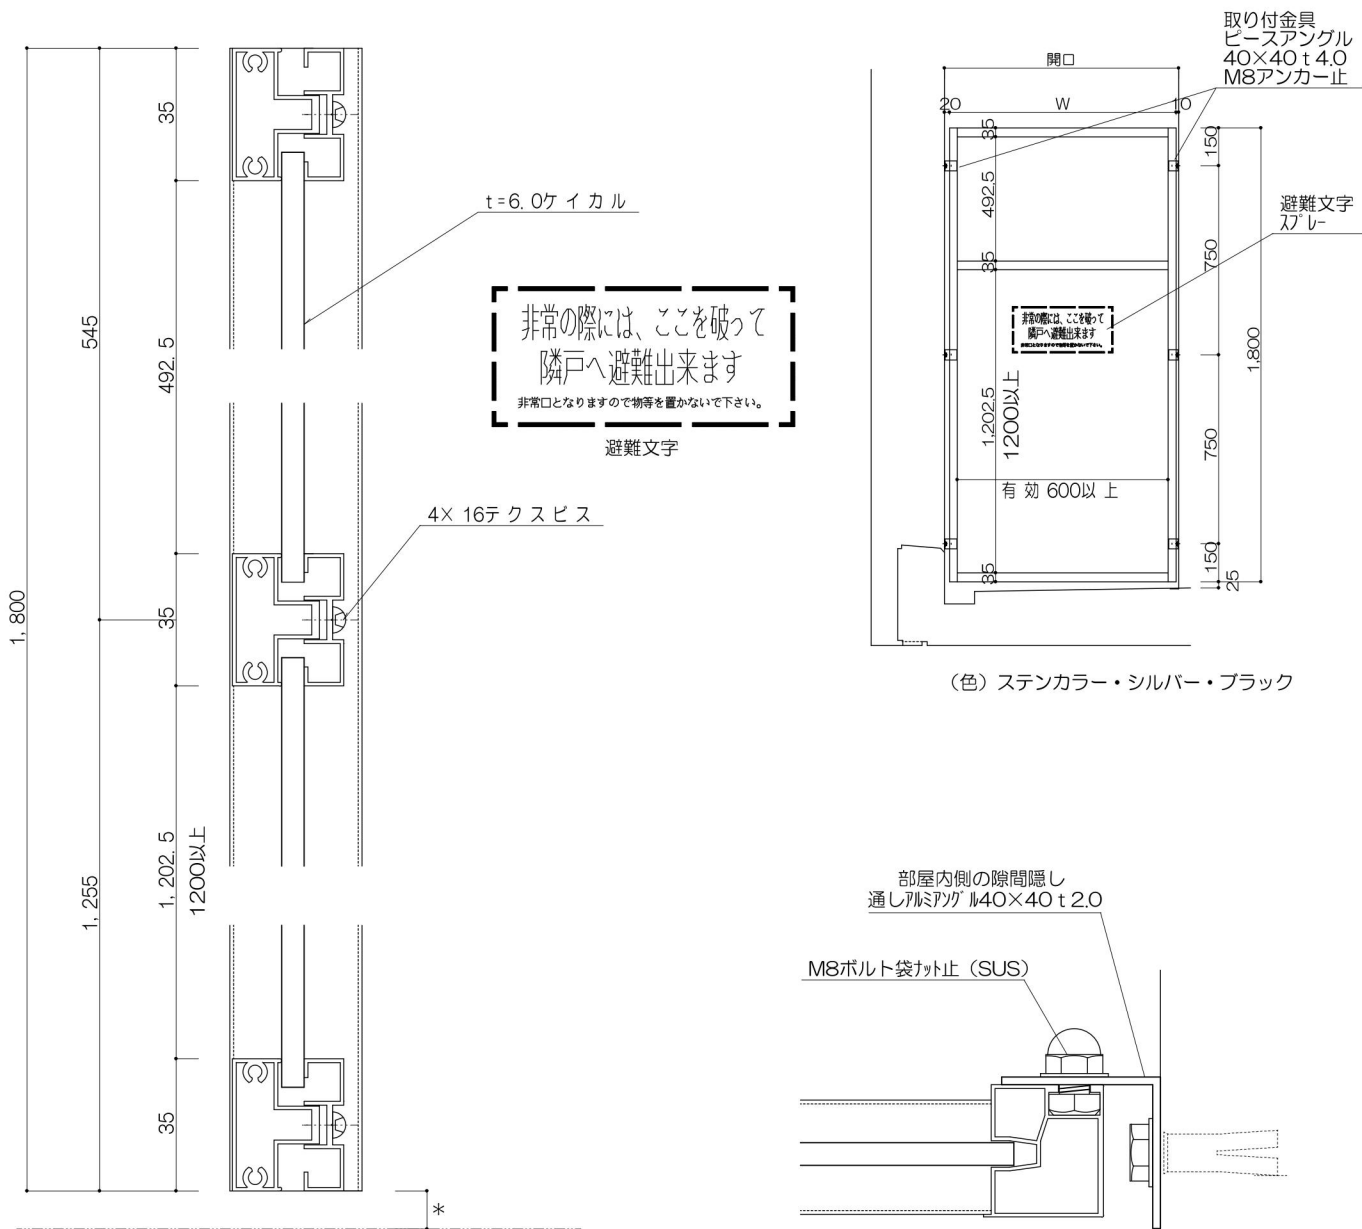

2段縦格子20×40タイプ (見付40)

進入防止柵

ガラススクリーン

パーティション

パーティションW1100以上

足元納まり

2ボルト 2液アンカー

シングルボルト 2液アンカー