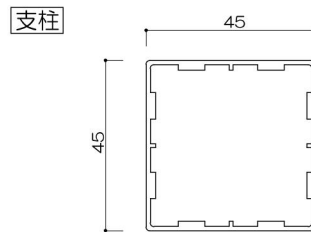

持出ガラス笠木一体タイプ

2辺支持