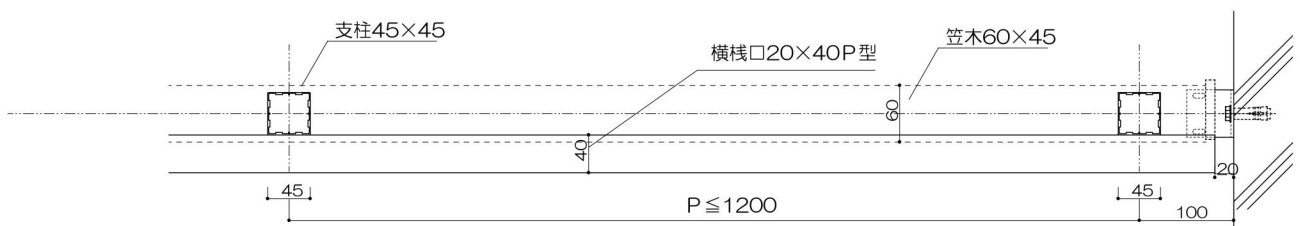

P型ルーバー 持出タイプ

(色) ステンカラー・シルバー・ブラック

トップ

カマボコ型

ダエン型

支柱

中棧