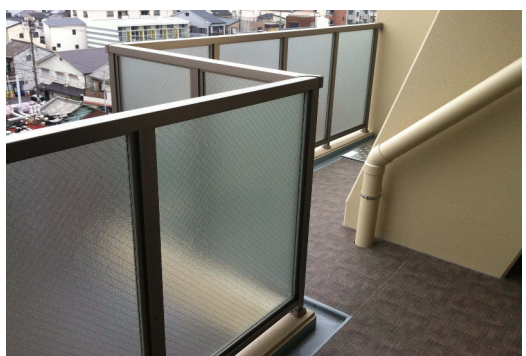

横格子手すり

ガラス手すり芯納まり

ガラススクリーン

ガラス手すりスライド

パーティション

侵入防止柵

階段コーナー納まり

屋上手すり