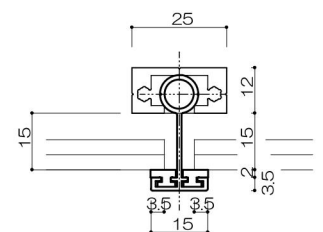

4辺支持

支柱

縦桟

外側：ビード付/内側：コーキング（別途）

持出格子笠木一体タイプ

支柱

格子

持出横格子笠木ワイドタイプ