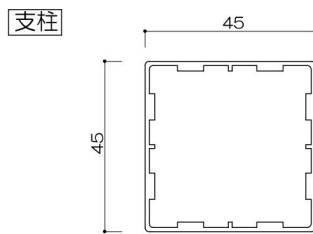

持出2段ガラスタイプ

支柱

縦枠

外側：ビード付/内側：コーキング（別途）

ジョイント材

P ≤ 1200

持出2段格子タイプ

持出ガラススライドタイプ

縦格子持出タイプ

縦格子タイプ

2段縦格子タイプ

ガラスタイプ

2段ガラスタイプ

パネルタイプ (パンチング・ポリカに対応)

2段パネルタイプ (パンチング・ポリカに対応)

縦格子20×40タイプ (見付40)