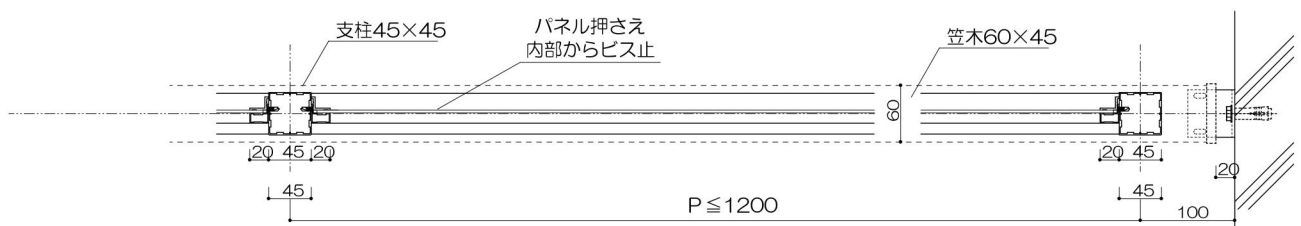

縦格子持出タイプ

縦格子タイプ

2段縦格子タイプ

ガラスタイプ

2段ガラスタイプ

パネルタイプ (パンチング・ポリカに対応)

2段パネルタイプ (パンチング・ポリカに対応)

縦格子20×40タイプ (見付40)