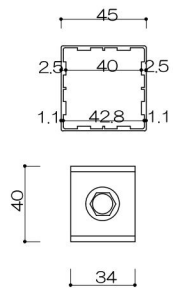

アルミコ型
M8アンカー止