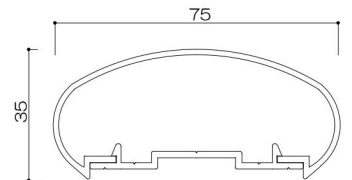

支柱

中棧

横格子 持出タイプ

(色) ステンカラー・シルバー・ブラック

P型ルーバー 持出タイプ

(色) ステンカラー・シルバー・ブラック

トップ

カマボコ型