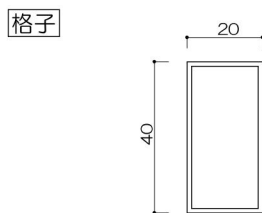

持出2段ガラスタイプ

支柱

縦枠

外側：ビード付/内側：コーキング（別途）

ジョイント材

P ≤ 1200

持出2段格子タイプ

持出ガラススライドタイプ

縦格子持出タイプ

縦格子タイプ

2段縦格子タイプ

ガラスタイプ

2段ガラスタイプ

パネルタイプ (パンチング・ポリカに対応)

2段パネルタイプ (パンチング・ポリカに対応)

縦格子20×40タイプ (見付40)