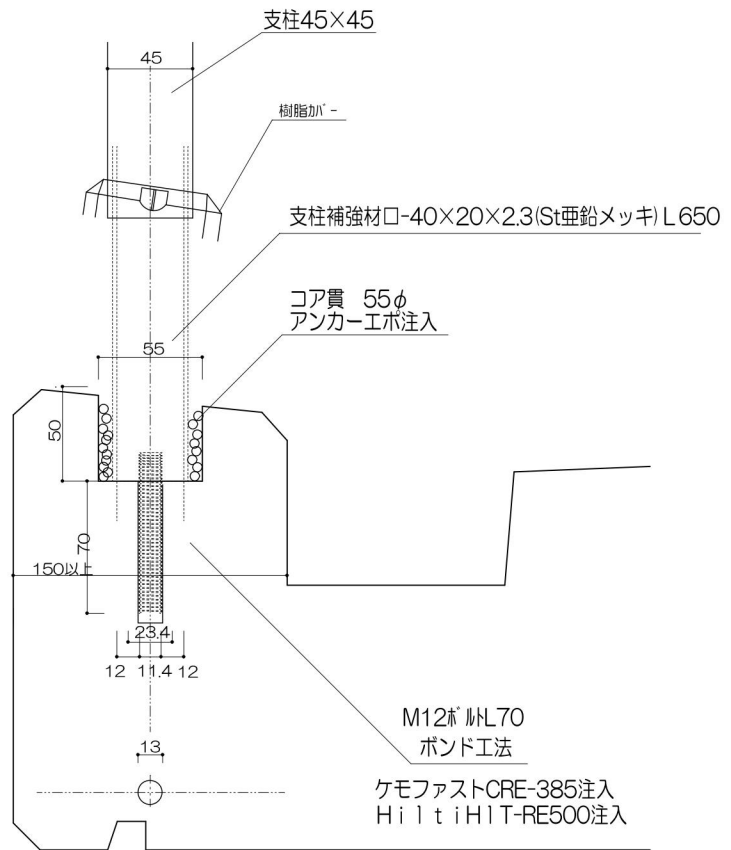

足元納まり

2段掘り
2液アンカー

アルミコ型
M8アンカー止

足元納まり

2段掘り
2液アンカー

アルミコ型
M8アンカー止

足元納まり

2ボルト
2液アンカー