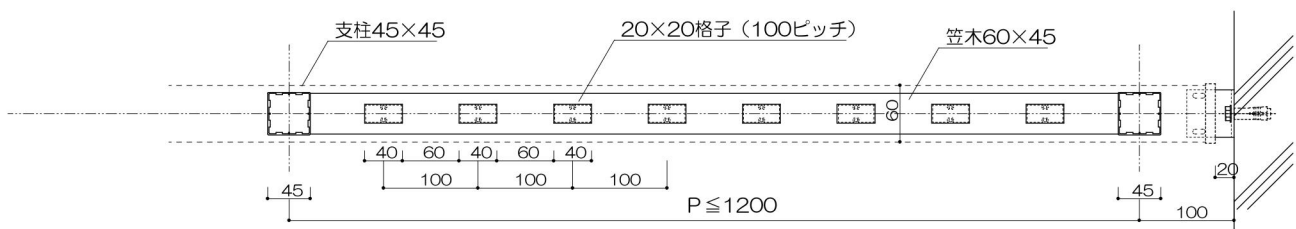

2段縦格子20×40タイプ (見付40)