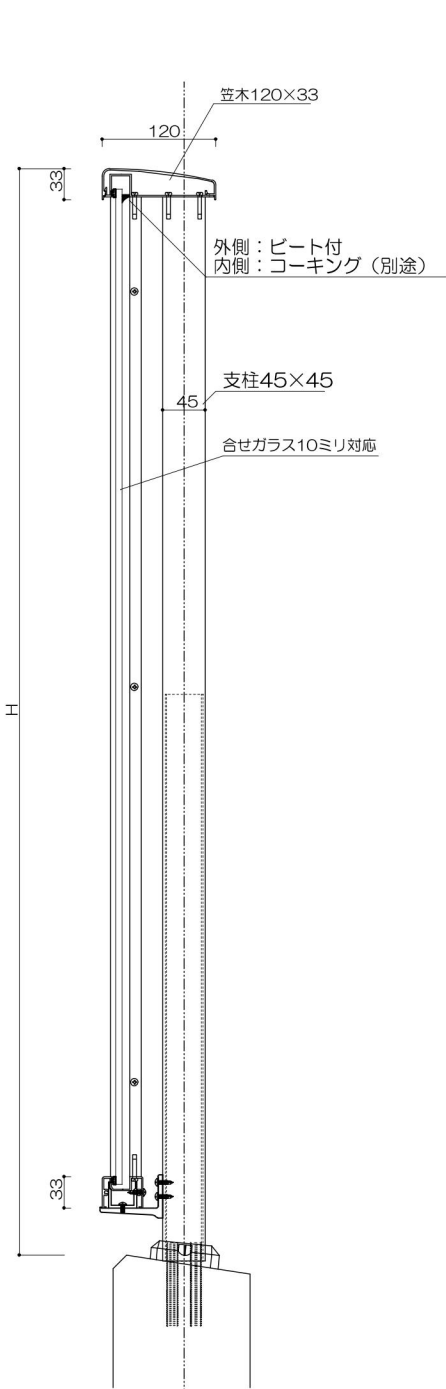

持出ガラス笠木一体タイプ

4辺支持