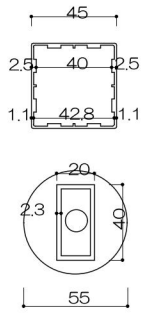

足元納まり

2段掘り
2液アンカー