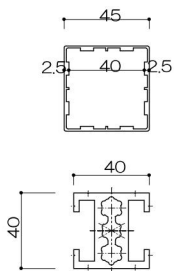

シングルボルト
2液アンカー

端部