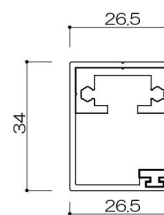

4辺支持

支柱

縦桟

外側：ビード付/内側：コーキング（別途）

持出格子笠木一体タイプ

支柱

格子

持出横格子笠木ワイドタイプ