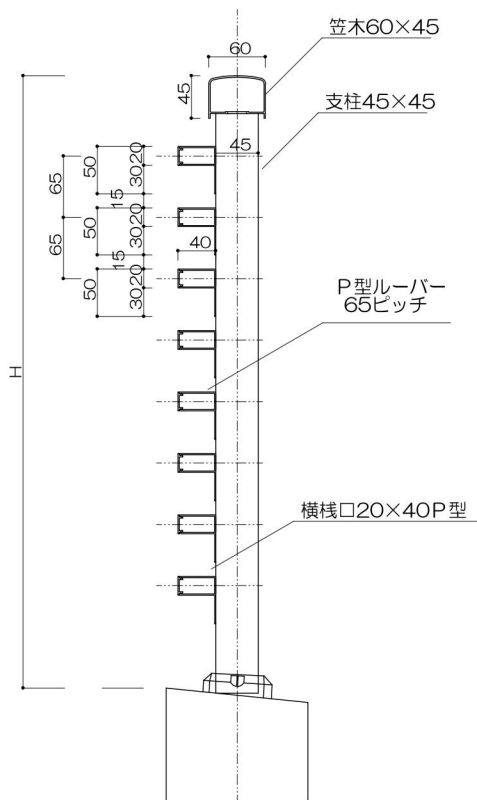

(色) ステンカラー・シルバー・ブラック