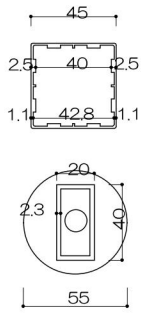

足元納まり

2段掘り
2液アンカー