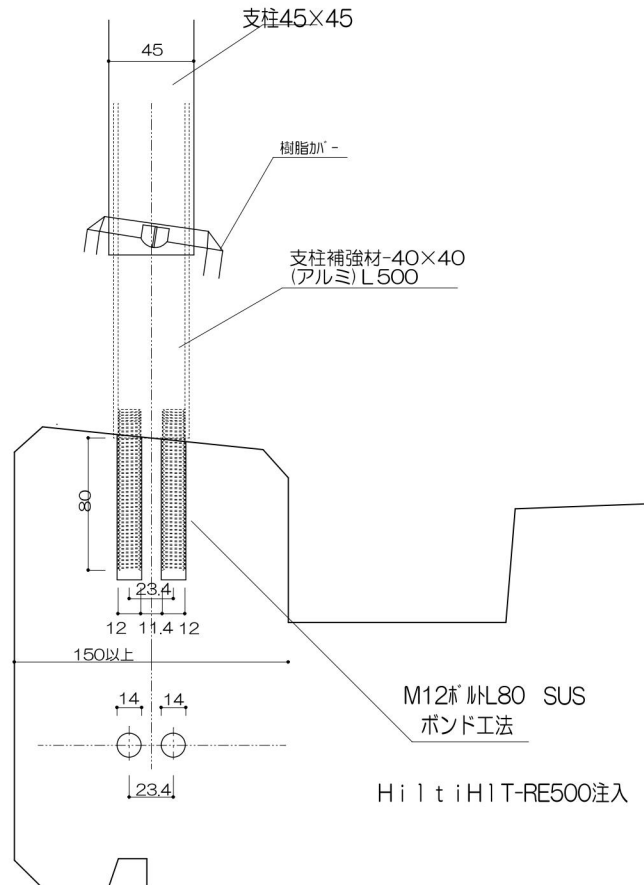

足元納まり

シングルボルト
2液アンカー

端部