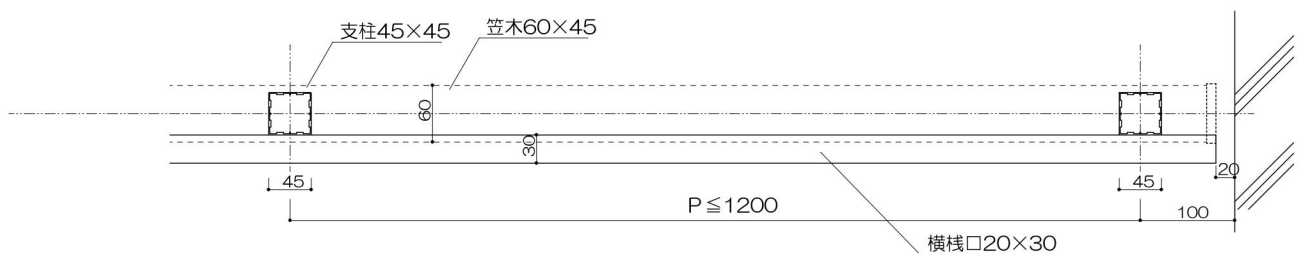

トップレール2段（持出・勘合）タイプ

(色) ステンカラー・シルバー・ブラック

トップ

支柱

中棧