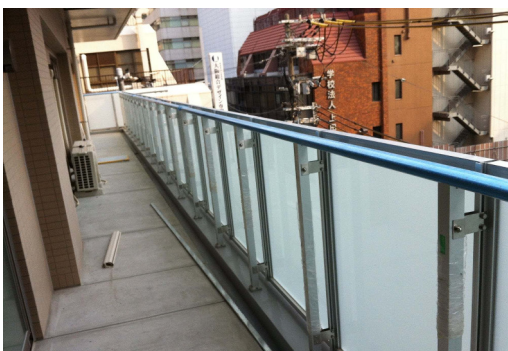

横格子手すり

ガラス手すり芯納まり

ガラススクリーン

ガラス手すりスライド

パーティション

侵入防止柵

階段コーナー納まり

屋上手すり