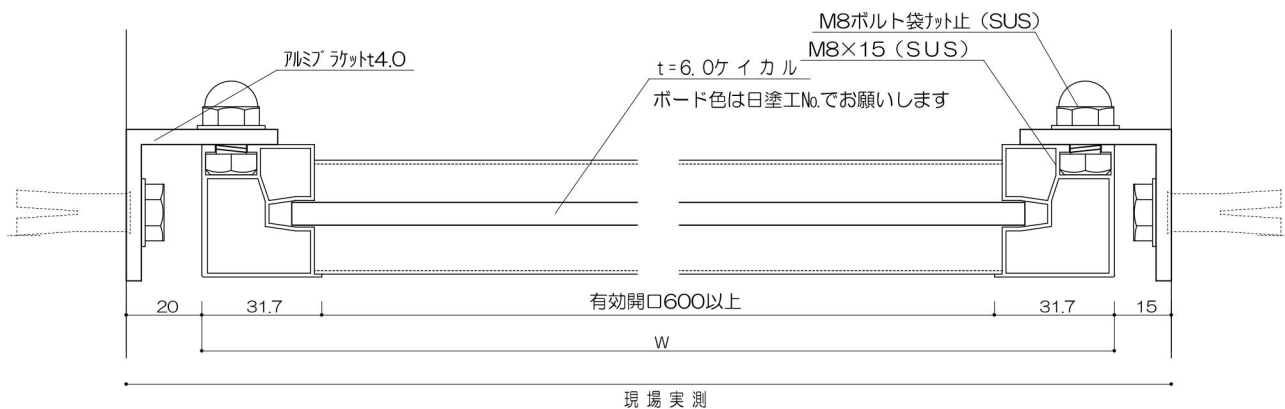

2段縦格子20×40タイプ (見付40)

進入防止柵

ガラススクリーン

パーティション

パーティションW1100以上

足元納まり

2ボルト 2液アンカー

シングルボルト 2液アンカー