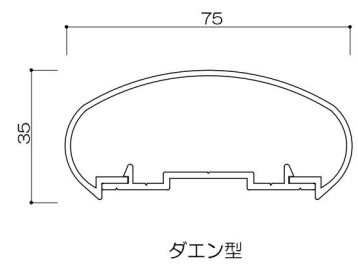

持出2段ガラスタイプ

支柱

縦枠

外側：ビード付/内側：コーキング（別途）

ジョイント材

P ≤ 1200

持出2段格子タイプ

持出ガラススライドタイプ

縦格子持出タイプ

縦格子タイプ

2段縦格子タイプ

ガラスタイプ

2段ガラスタイプ

パネルタイプ (パンチング・ポリカに対応)

2段パネルタイプ (パンチング・ポリカに対応)

縦格子20×40タイプ (見付40)

2段縦格子20×40タイプ (見付40)

進入防止柵

ガラススクリーン

パーティション

パーティションW1100以上

足元納まり

2ボルト 2液アンカー

シングルボルト 2液アンカー