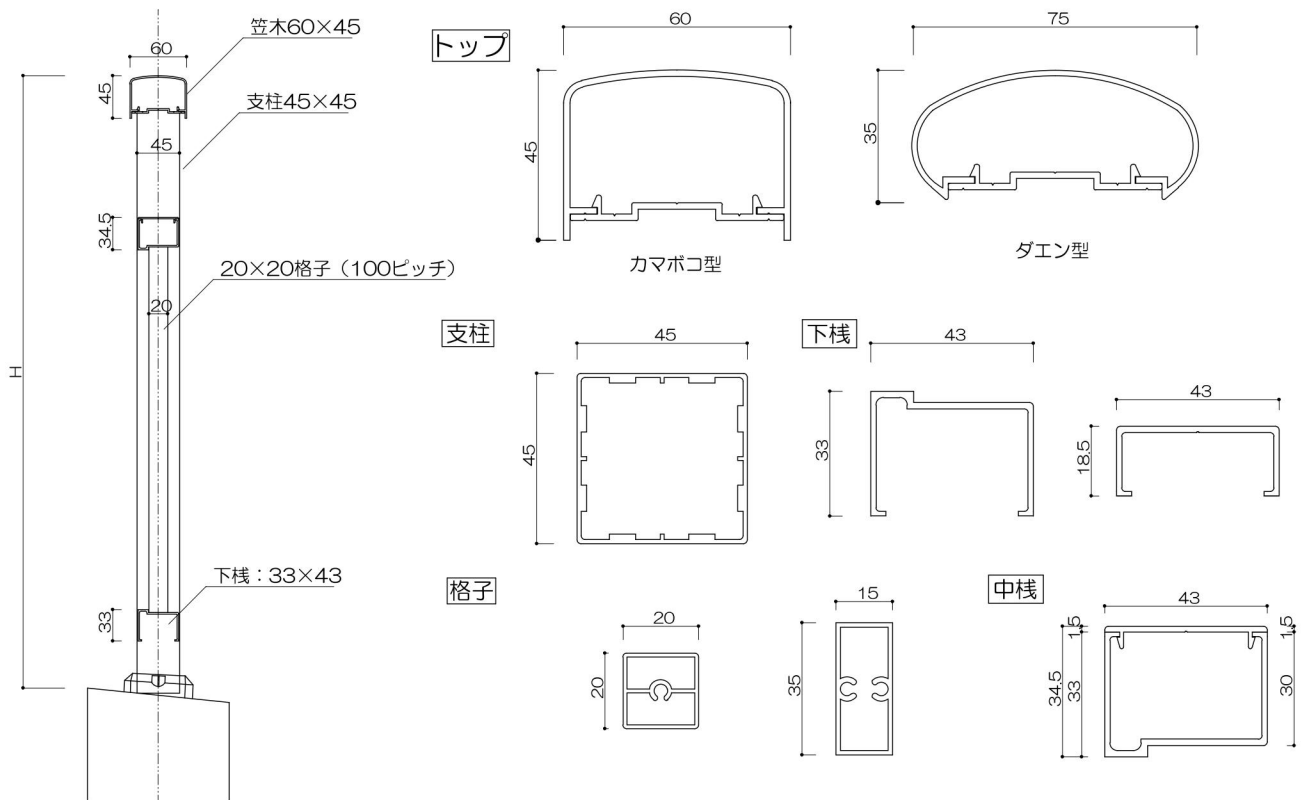

持出2段ガラスタイプ

支柱

縦枠

外側：ビード付/内側：コーキング（別途）

ジョイント材

P ≤ 1200

持出2段格子タイプ

持出ガラススライドタイプ

縦格子持出タイプ

縦格子タイプ

2段縦格子タイプ

ガラスタイプ

2段ガラスタイプ

パネルタイプ (パンチング・ポリカに対応)

2段パネルタイプ (パンチング・ポリカに対応)

縦格子20×40タイプ (見付40)