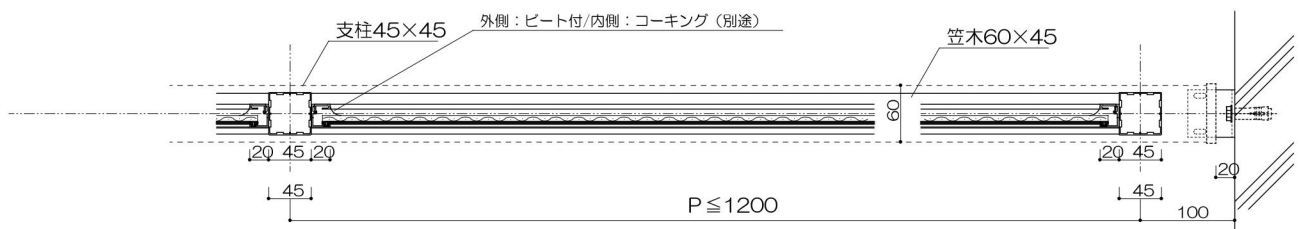

縦格子持出タイプ

縦格子タイプ

2段縦格子タイプ

ガラスタイプ

2段ガラスタイプ

パネルタイプ (パンチング・ポリカに対応)

2段パネルタイプ (パンチング・ポリカに対応)

縦格子20×40タイプ (見付40)