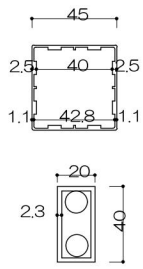

縦格子持出タイプ

縦格子タイプ

2段縦格子タイプ

ガラスタイプ

2段ガラスタイプ

パネルタイプ (パンチング・ポリカに対応)

2段パネルタイプ (パンチング・ポリカに対応)

縦格子20×40タイプ (見付40)

2段縦格子20×40タイプ (見付40)

進入防止柵

ガラススクリーン

パーティション

パーティションW1100以上

足元納まり

2ボルト 2液アンカー

シングルボルト 2液アンカー