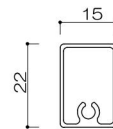

持出2段ガラスタイプ

支柱

縦枠

外側：ビード付/内側：コーキング（別途）

ジョイント材

P ≤ 1200

持出2段格子タイプ

持出ガラススライドタイプ

縦格子持出タイプ

縦格子タイプ

2段縦格子タイプ

ガラスタイプ

2段ガラスタイプ

パネルタイプ (パンチング・ポリカに対応)

2段パネルタイプ (パンチング・ポリカに対応)

縦格子20×40タイプ (見付40)