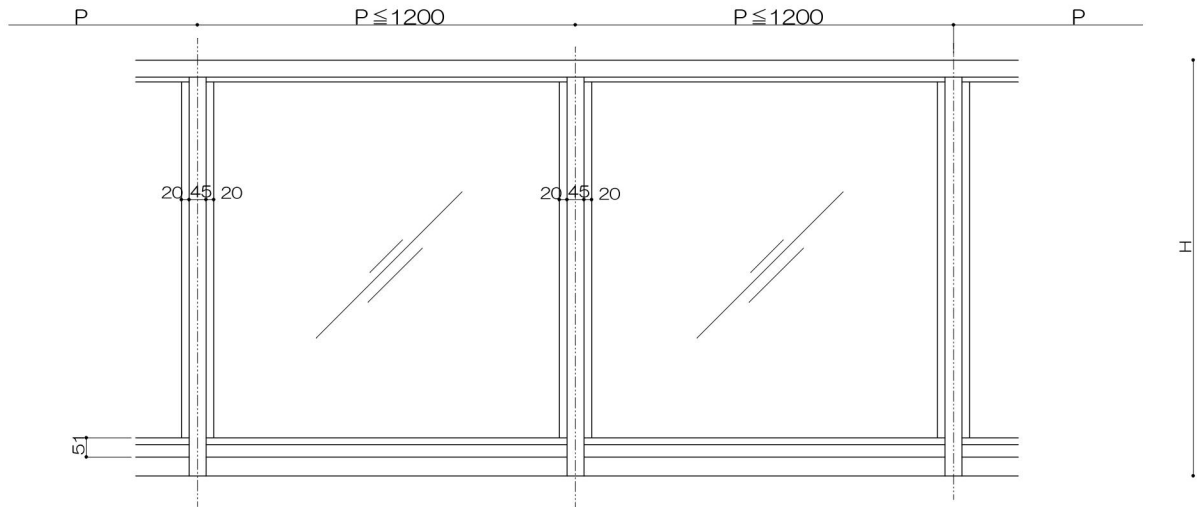

縦格子持出タイプ

縦格子タイプ

2段縦格子タイプ

ガラスタイプ

2段ガラスタイプ

パネルタイプ (パンチング・ポリカに対応)

2段パネルタイプ (パンチング・ポリカに対応)

縦格子20×40タイプ (見付40)