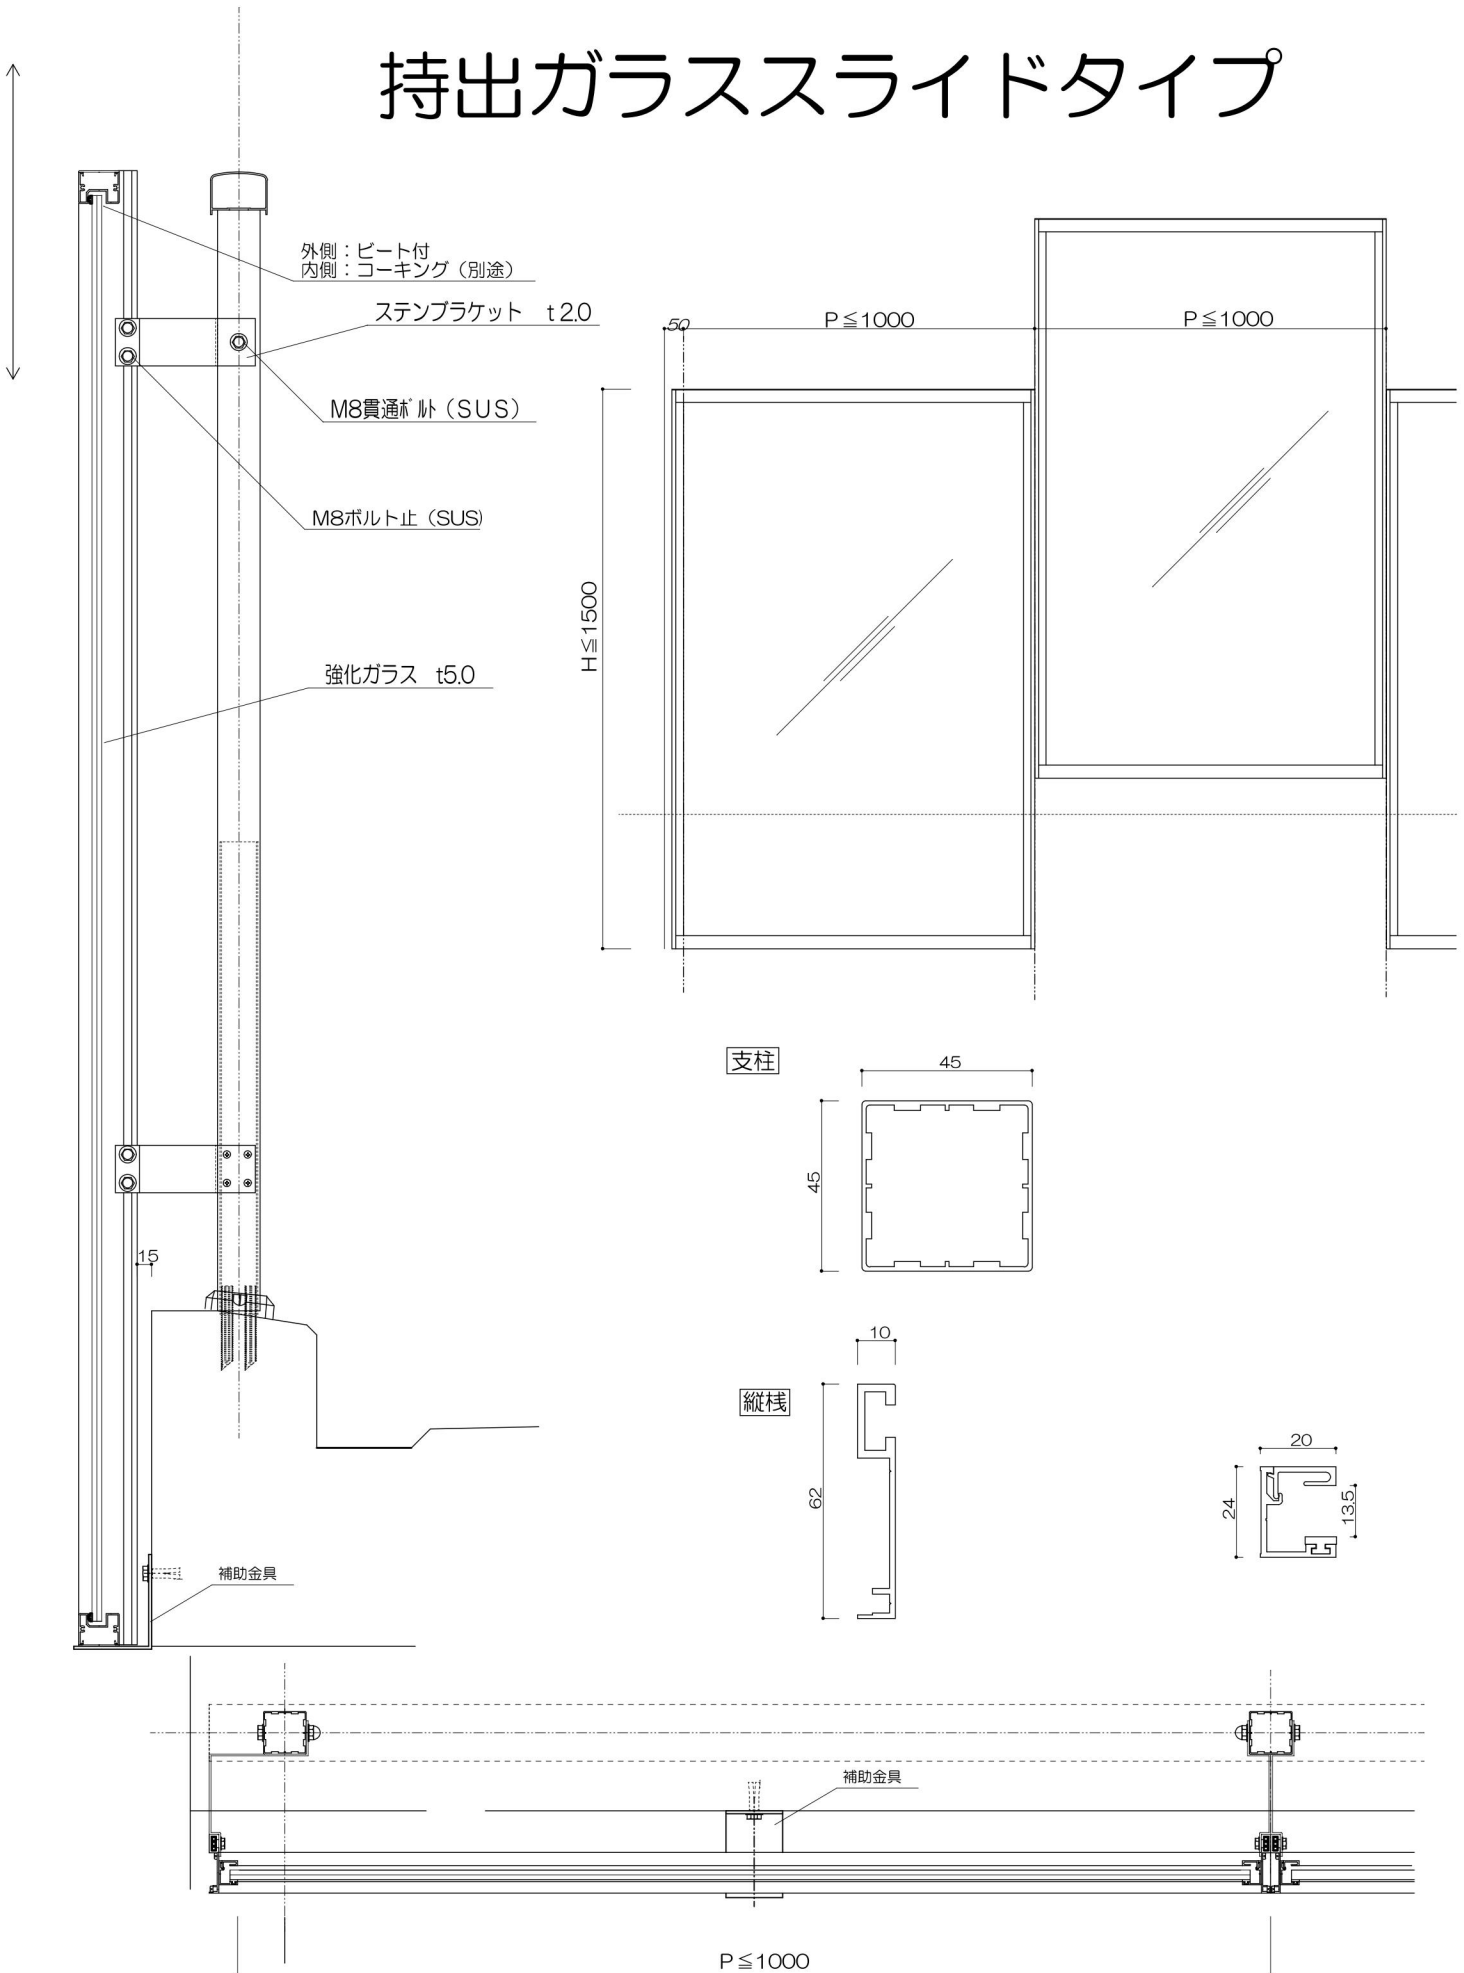

持出2段ガラスタイプ

支柱

縦枠

外側：ビード付/内側：コーキング（別途）

ジョイント材

P ≤ 1200

持出2段格子タイプ

持出ガラススライドタイプ

縦格子持出タイプ

縦格子タイプ

2段縦格子タイプ

ガラスタイプ

2段ガラスタイプ

パネルタイプ (パンチング・ポリカに対応)

2段パネルタイプ (パンチング・ポリカに対応)

縦格子20×40タイプ (見付40)