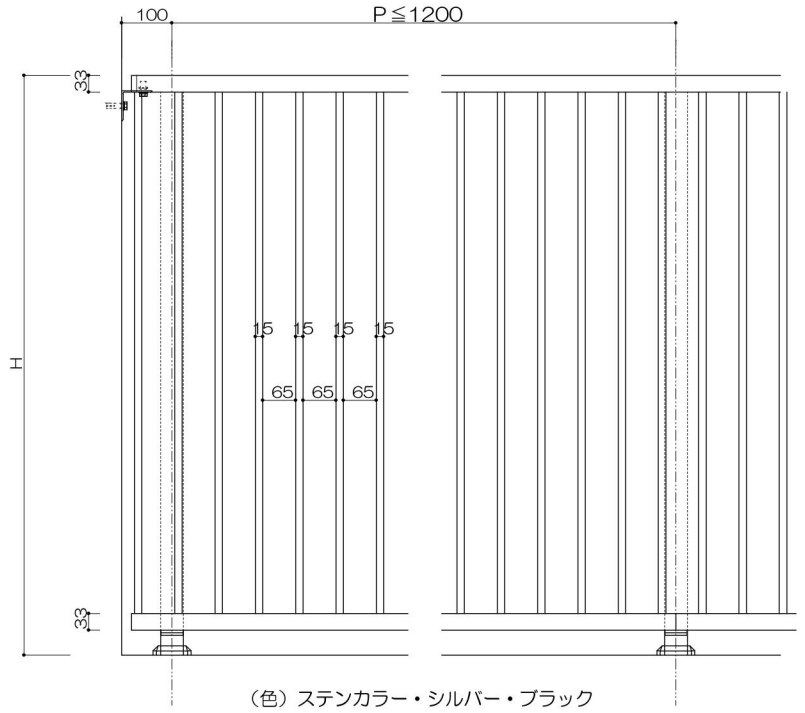

4辺支持

支柱

縦桟

外側：ビード付/内側：コーキング（別途）

持出格子笠木一体タイプ

支柱

格子

持出横格子笠木ワイドタイプ

持出2段ガラスタイプ

支柱

縦枠

外側：ビード付/内側：コーキング（別途）

ジョイント材

P ≤ 1200

持出2段格子タイプ

持出ガラススライドタイプ