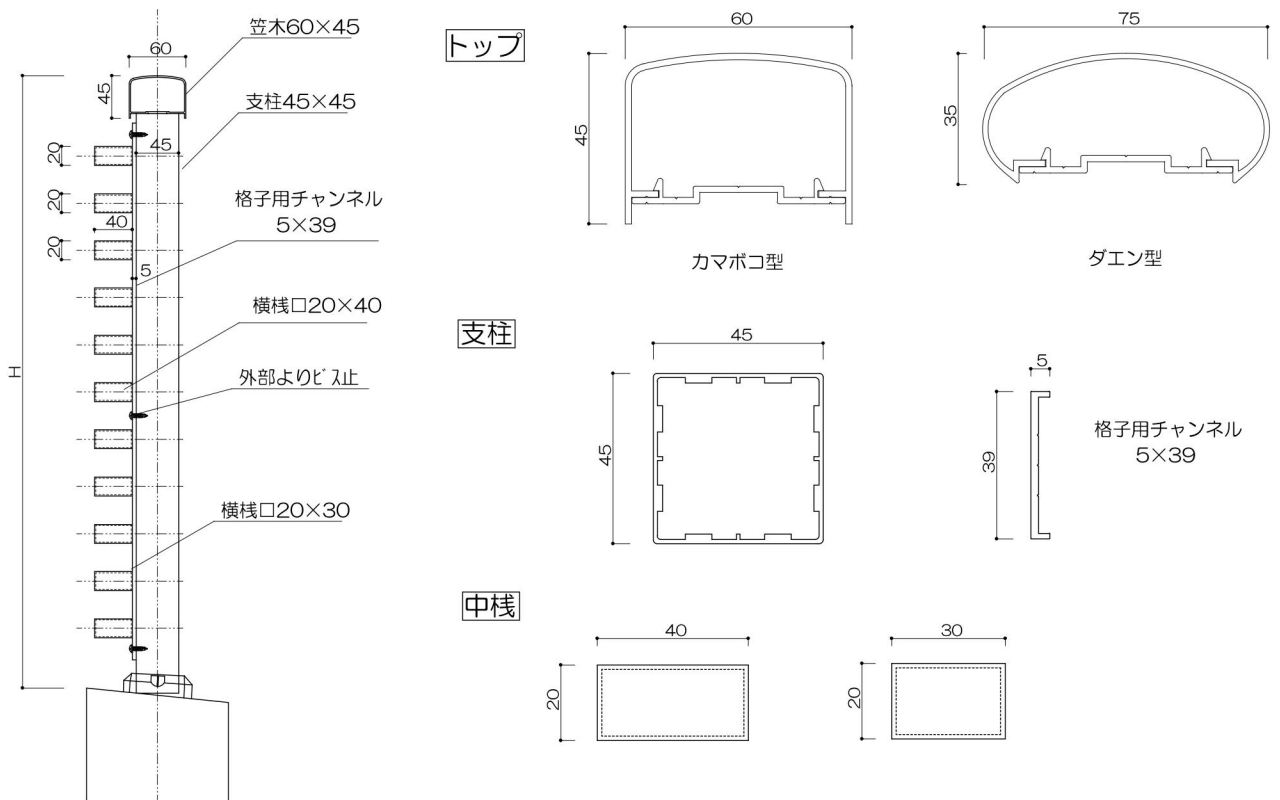

支柱

中棧

横格子 持出タイプ

(色) ステンカラー・シルバー・ブラック

P型ルーバー 持出タイプ

(色) ステンカラー・シルバー・ブラック

トップ

カマボコ型