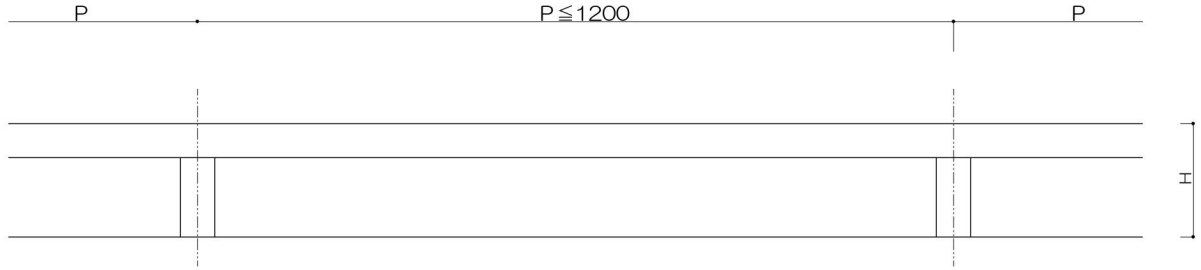

トURREールタイプ