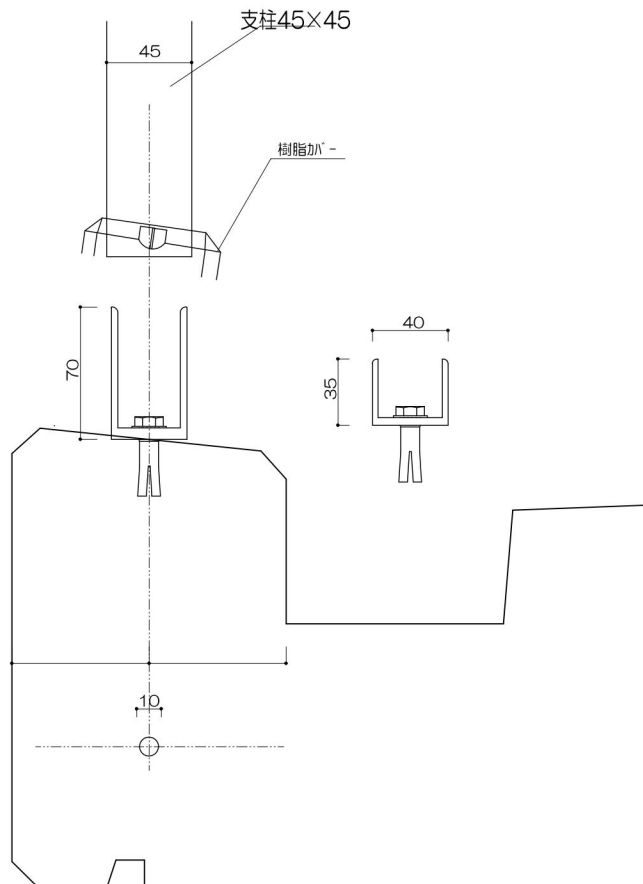

アルミコ型
M8アンカー止