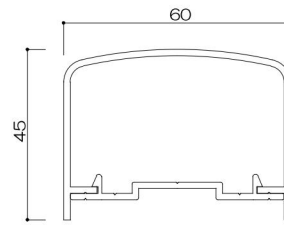

トップ

カマボコ型

ダエン型

支柱

トップレール2段（芯納まり）タイプ

(色) ステンカラー・シルバー・ブラック

トップ

カマボコ型