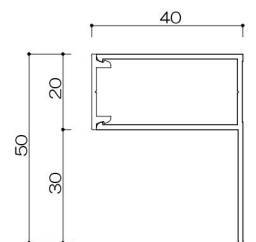

トップレール2段（持出・勘合）タイプ

(色) ステンカラー・シルバー・ブラック

トップ

支柱

中棧