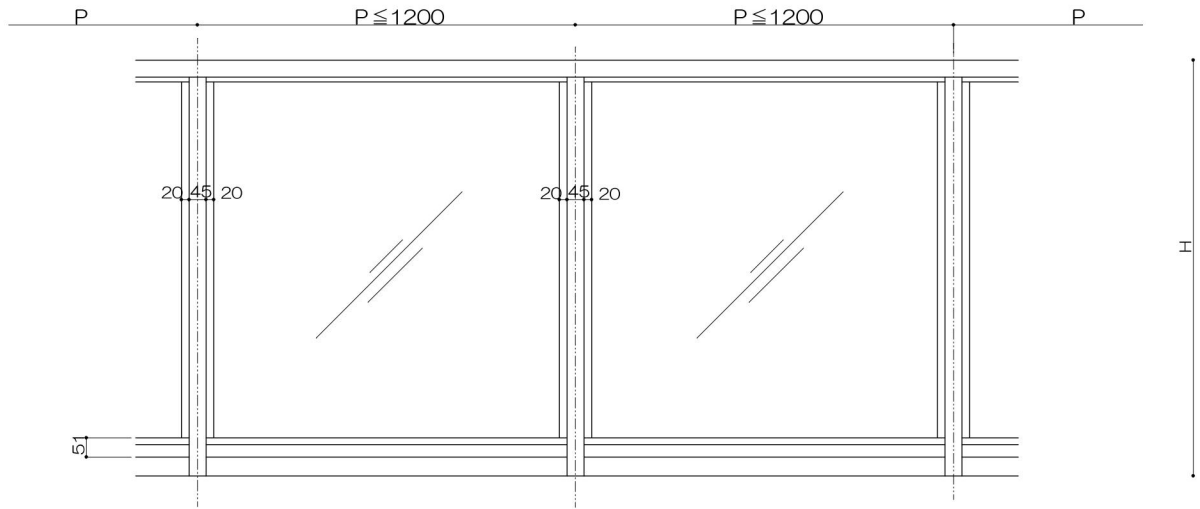

縦格子持出タイプ

縦格子タイプ

2段縦格子タイプ

ガラスタイプ

2段ガラスタイプ

パネルタイプ (パンチング・ポリカに対応)

2段パネルタイプ (パンチング・ポリカに対応)

縦格子20×40タイプ (見付40)