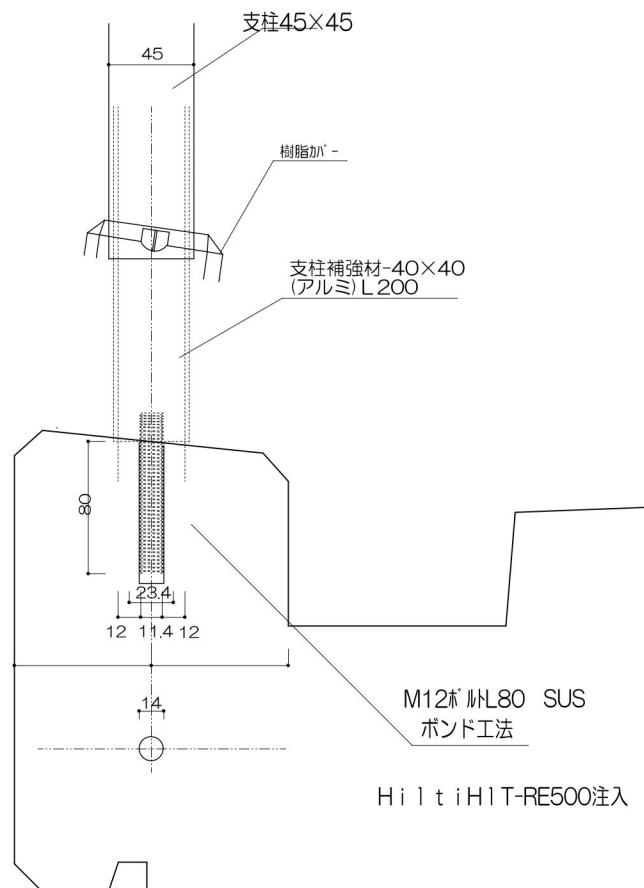

シングルボルト
2液アンカー

端部