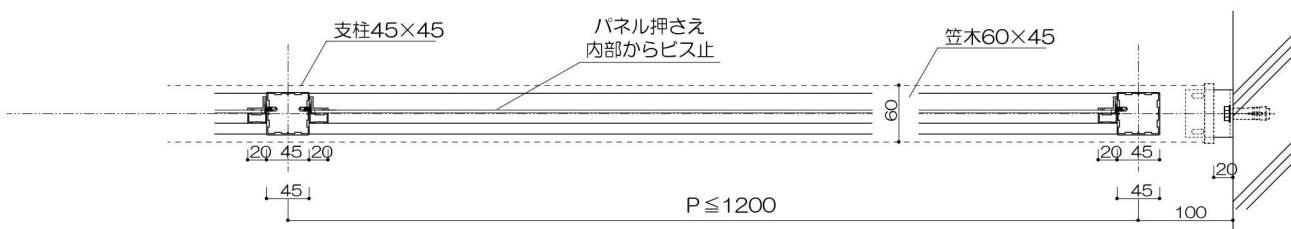

縦格子持出タイプ

縦格子タイプ

2段縦格子タイプ

ガラスタイプ

2段ガラスタイプ

パネルタイプ (パンチング・ポリカに対応)

2段パネルタイプ (パンチング・ポリカに対応)

縦格子20×40タイプ (見付40)