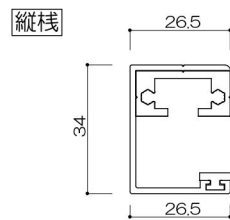

持出ガラス笠木一体タイプ

2辺支持