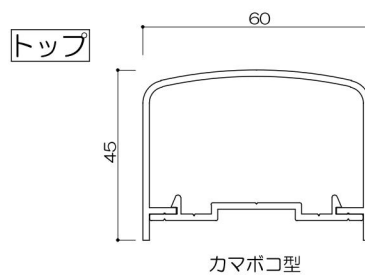

持出2段ガラスタイプ

支柱

縦枠

外側：ビード付/内側：コーキング（別途）

ジョイント材

P ≤ 1200

持出2段格子タイプ

持出ガラススライドタイプ

縦格子持出タイプ

縦格子タイプ

2段縦格子タイプ

ガラスタイプ

2段ガラスタイプ

パネルタイプ (パンチング・ポリカに対応)

2段パネルタイプ (パンチング・ポリカに対応)

縦格子20×40タイプ (見付40)

2段縦格子20×40タイプ (見付40)

進入防止柵

ガラススクリーン

パーティション

パーティションW1100以上

足元納まり

2ボルト 2液アンカー

シングルボルト 2液アンカー