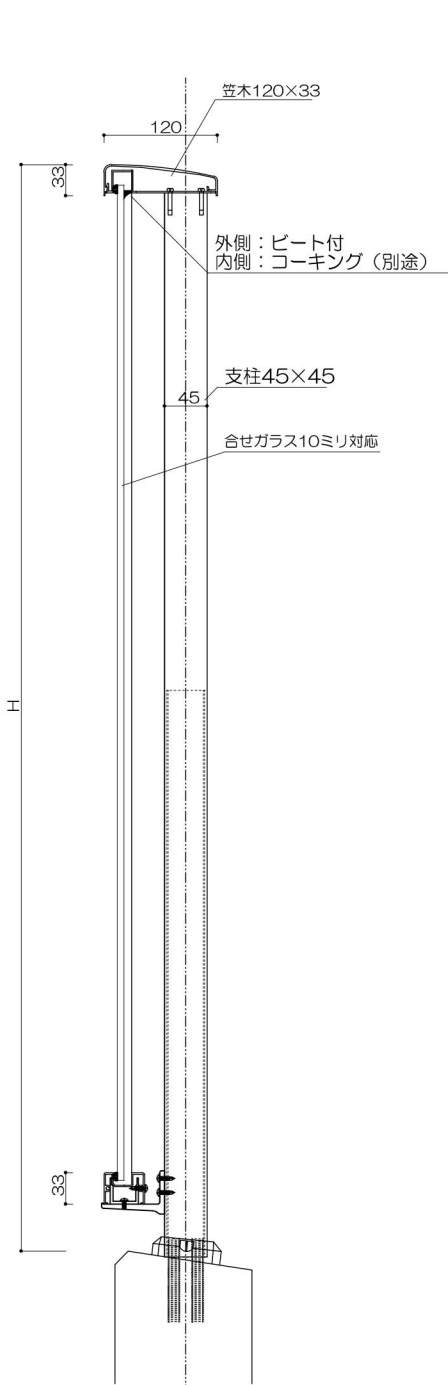

持出ガラス笠木一体タイプ

2辺支持