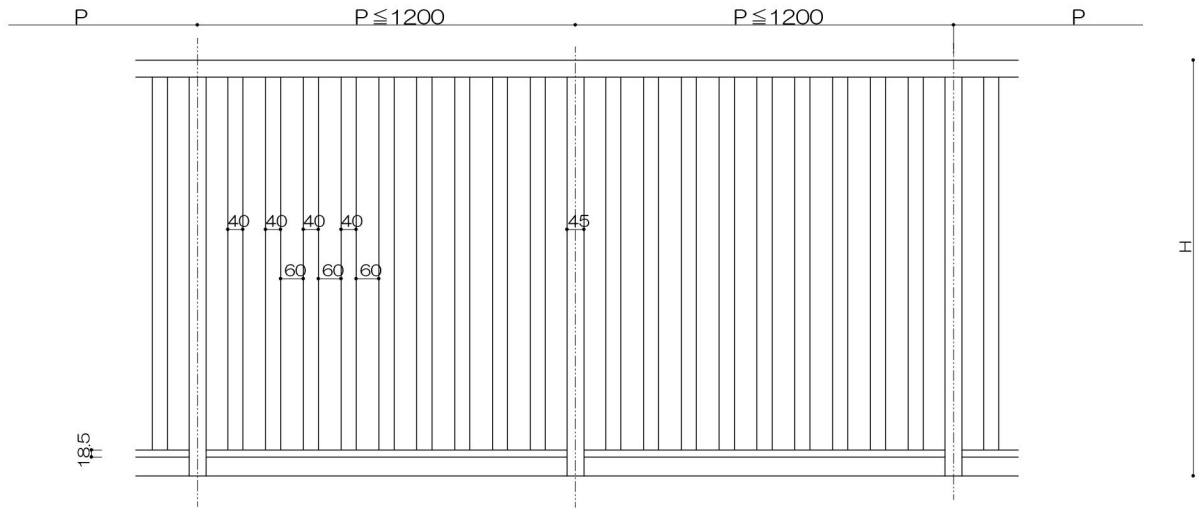

縦格子持出タイプ

縦格子タイプ

2段縦格子タイプ

ガラスタイプ

2段ガラスタイプ

パネルタイプ (パンチング・ポリカに対応)

2段パネルタイプ (パンチング・ポリカに対応)

縦格子20×40タイプ (見付40)