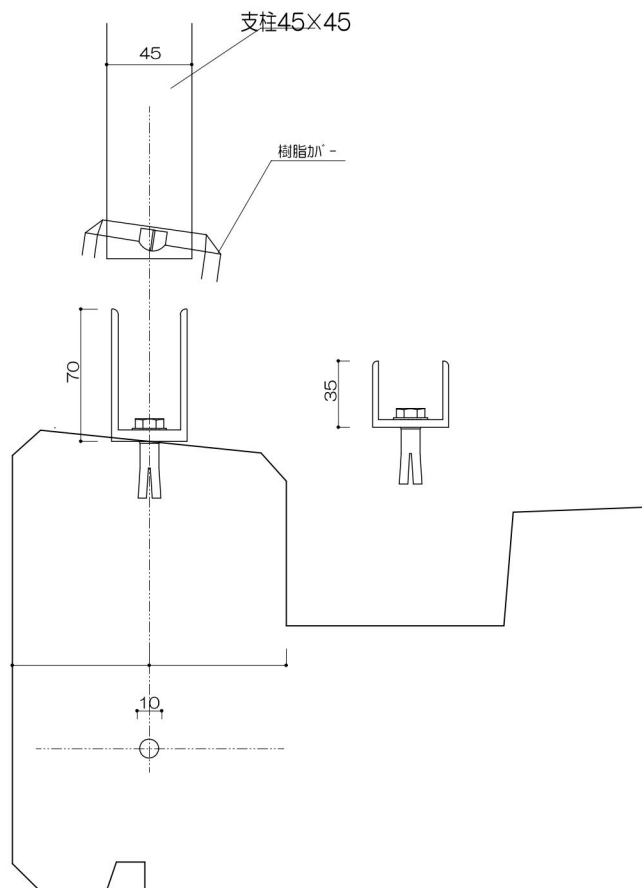

アルミコ型
M8アンカー止