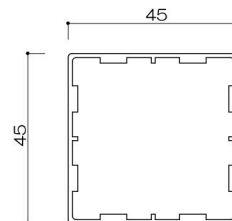

トップレール2段（持出・勘合）タイプ

(色) ステンカラー・シルバー・ブラック

トップ

支柱

中棧