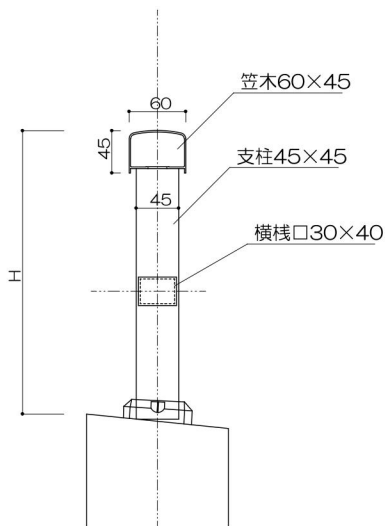

トップレール2段（芯納まり）タイプ

(色) ステンカラー・シルバー・ブラック

トップ

支柱

中棧