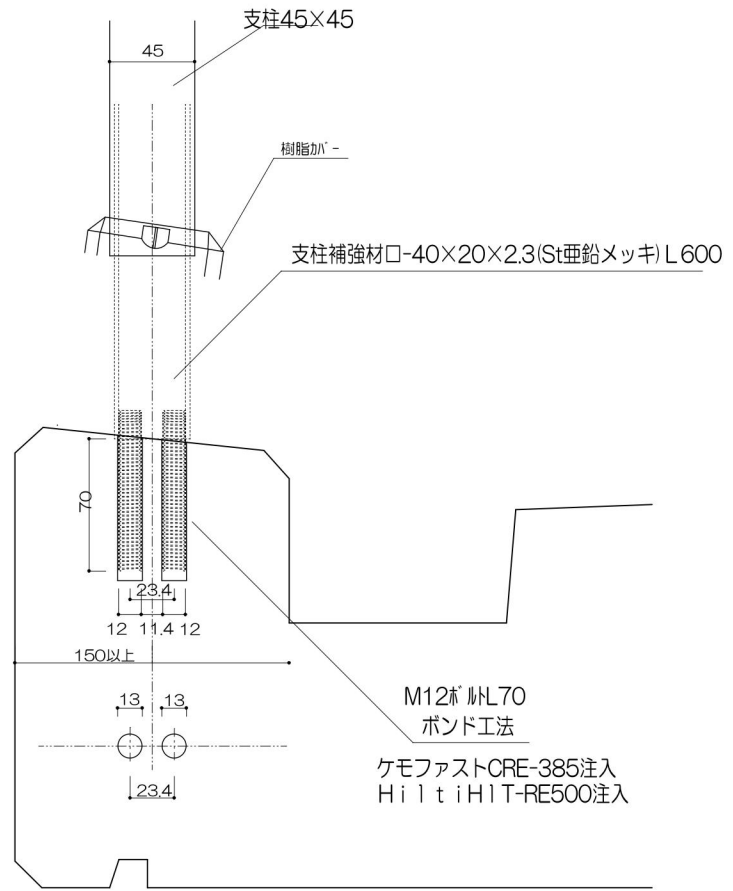

2段縦格子20×40タイプ (見付40)

進入防止柵

ガラススクリーン

パーティション

パーティションW1100以上

足元納まり

2ボルト 2液アンカー

シングルボルト 2液アンカー