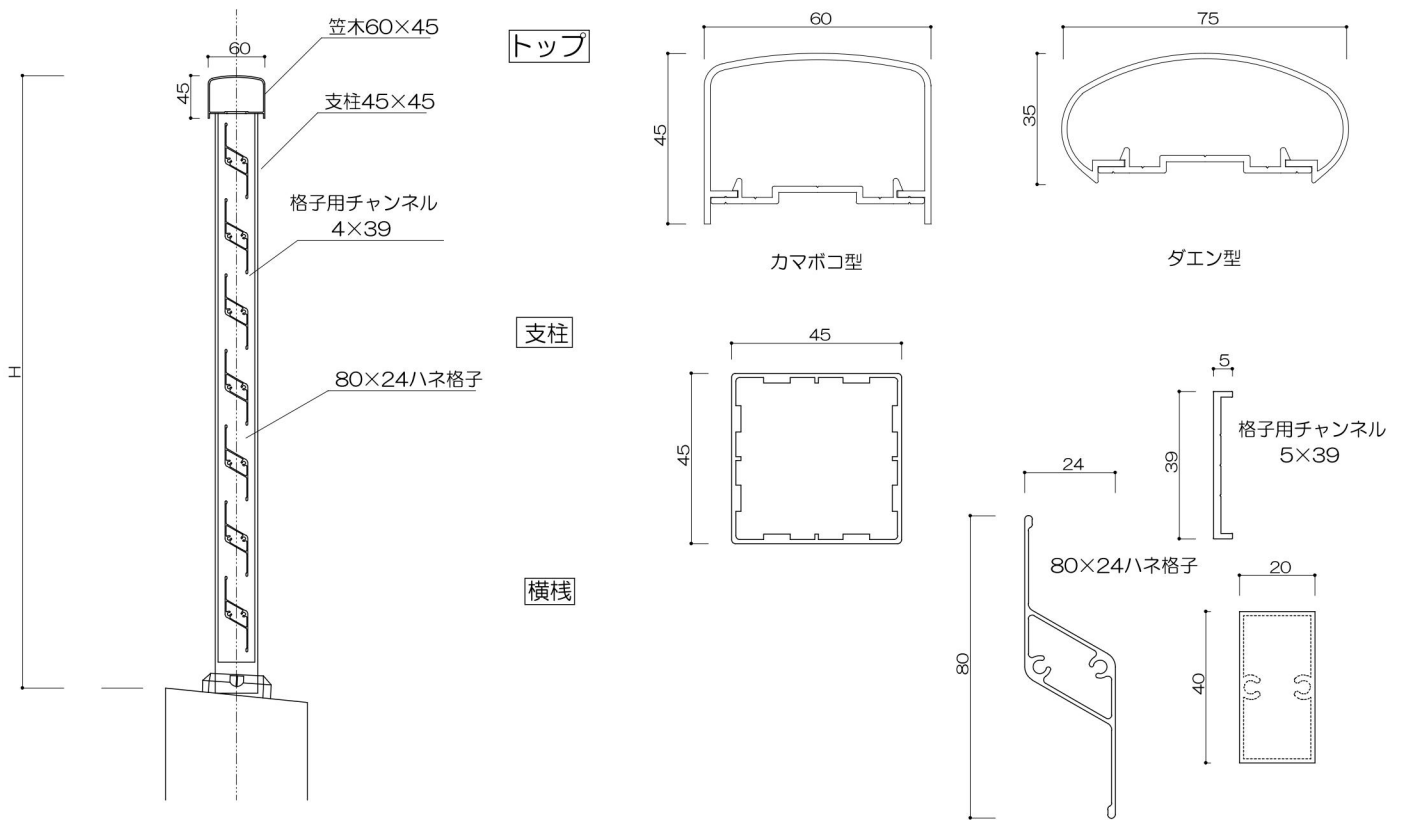

ダエン型

支柱

中棧

横格子 ルーバータイプ

(色) ステンカラー・シルバー・ブラック

持出ガラス笠木一体タイプ

2辺支持

持出ガラス笠木一体タイプ

4辺支持

支柱

縦桟

外側：ビード付/内側：コーキング（別途）

持出格子笠木一体タイプ

支柱

格子

持出横格子笠木ワイドタイプ