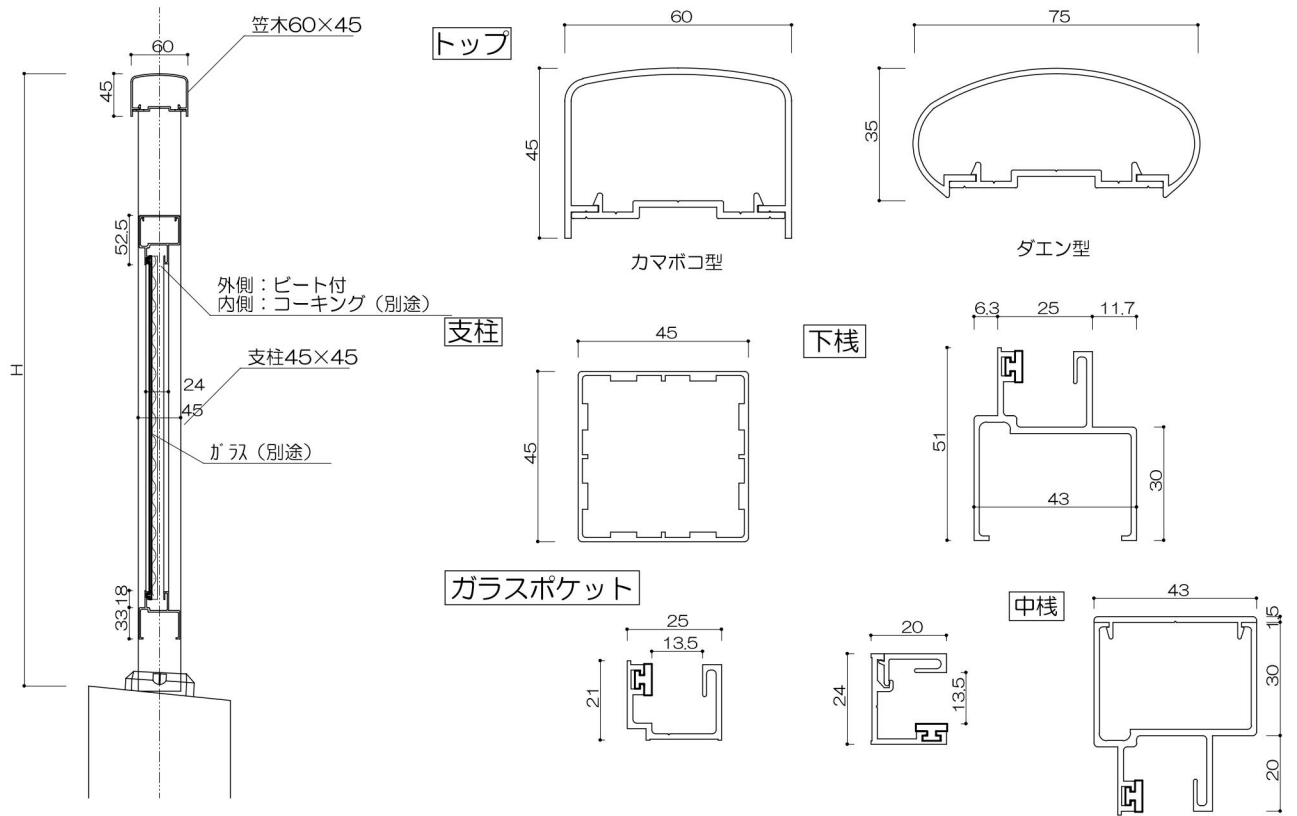

縦格子持出タイプ

縦格子タイプ

2段縦格子タイプ

ガラスタイプ

2段ガラスタイプ

パネルタイプ (パンチング・ポリカに対応)

2段パネルタイプ (パンチング・ポリカに対応)

縦格子20×40タイプ (見付40)

2段縦格子20×40タイプ (見付40)

進入防止柵

ガラススクリーン

パーティション

パーティションW1100以上

足元納まり

2ボルト 2液アンカー

シングルボルト 2液アンカー