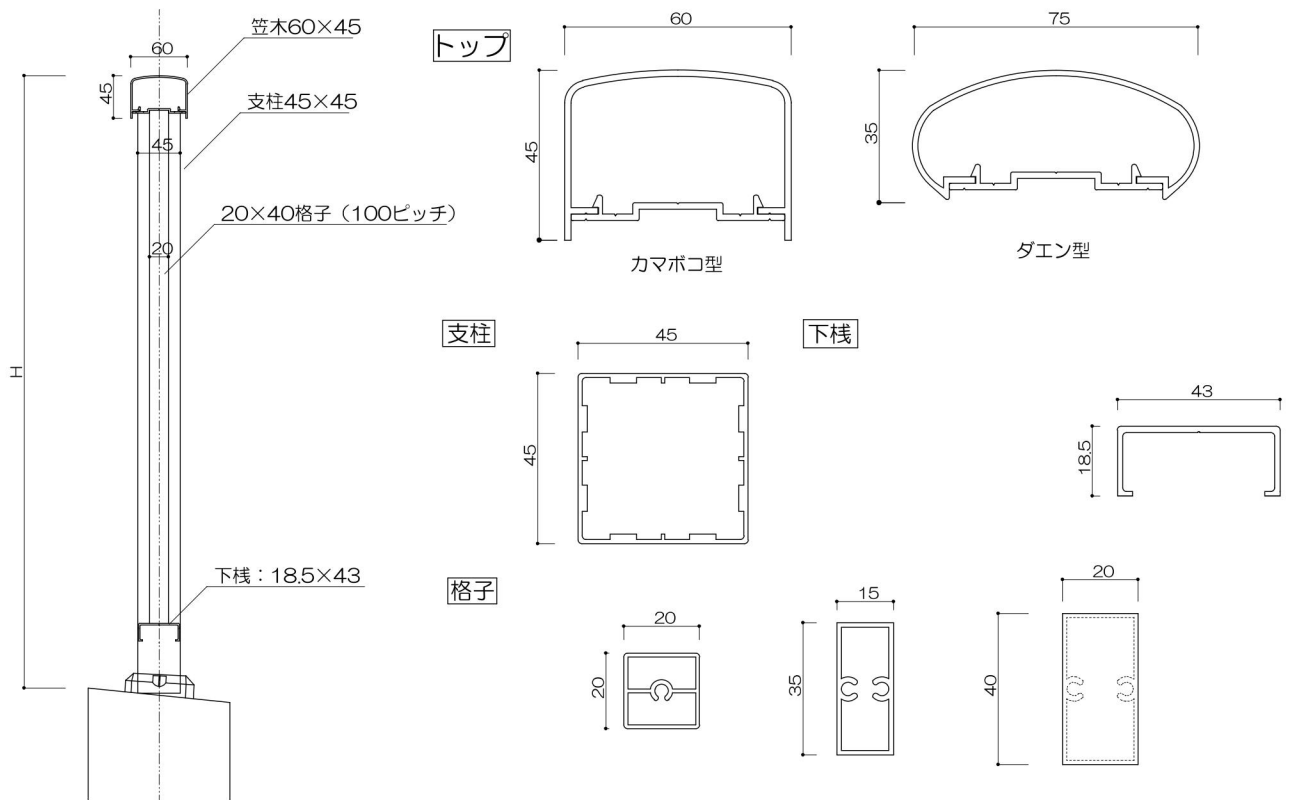

縦格子持出タイプ

縦格子タイプ

2段縦格子タイプ

ガラスタイプ

2段ガラスタイプ

パネルタイプ (パンチング・ポリカに対応)

2段パネルタイプ (パンチング・ポリカに対応)

縦格子20×40タイプ (見付40)