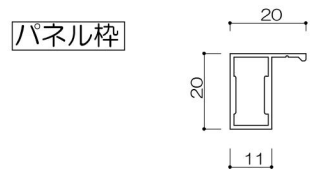

縦格子持出タイプ

縦格子タイプ

2段縦格子タイプ

ガラスタイプ

2段ガラスタイプ

パネルタイプ (パンチング・ポリカに対応)

2段パネルタイプ (パンチング・ポリカに対応)

縦格子20×40タイプ (見付40)