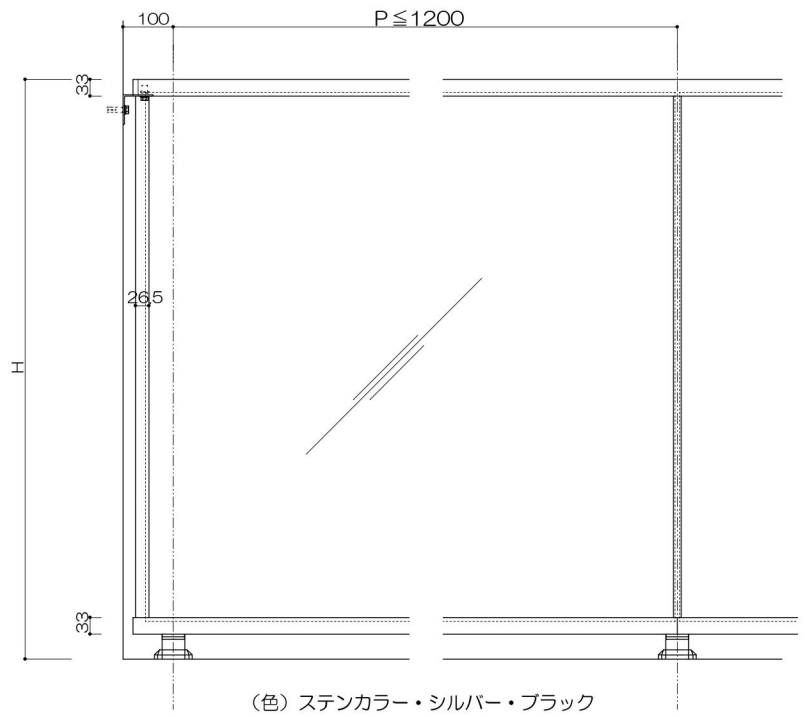

4辺支持

支柱

縦桟

外側：ビード付/内側：コーキング（別途）

持出格子笠木一体タイプ

支柱

格子

持出横格子笠木ワイドタイプ