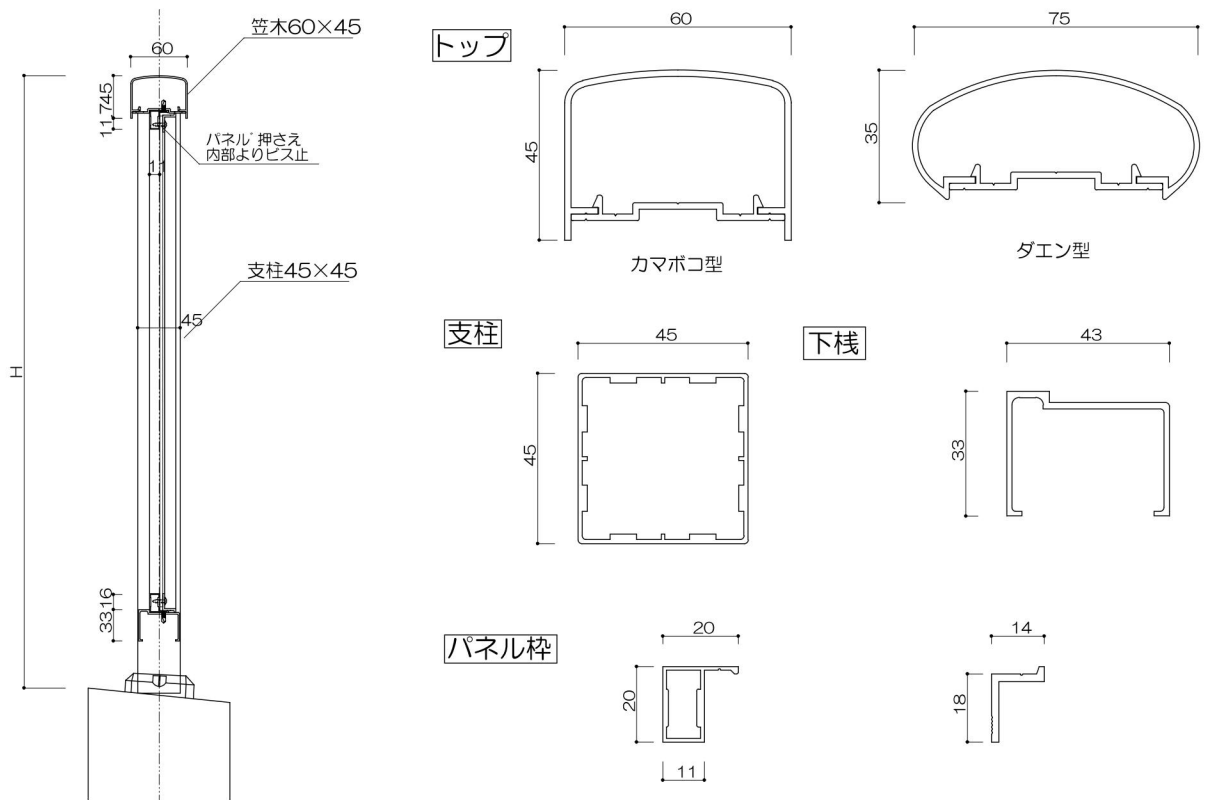

縦格子持出タイプ

縦格子タイプ

2段縦格子タイプ

ガラスタイプ

2段ガラスタイプ

パネルタイプ (パンチング・ポリカに対応)

2段パネルタイプ (パンチング・ポリカに対応)

縦格子20×40タイプ (見付40)