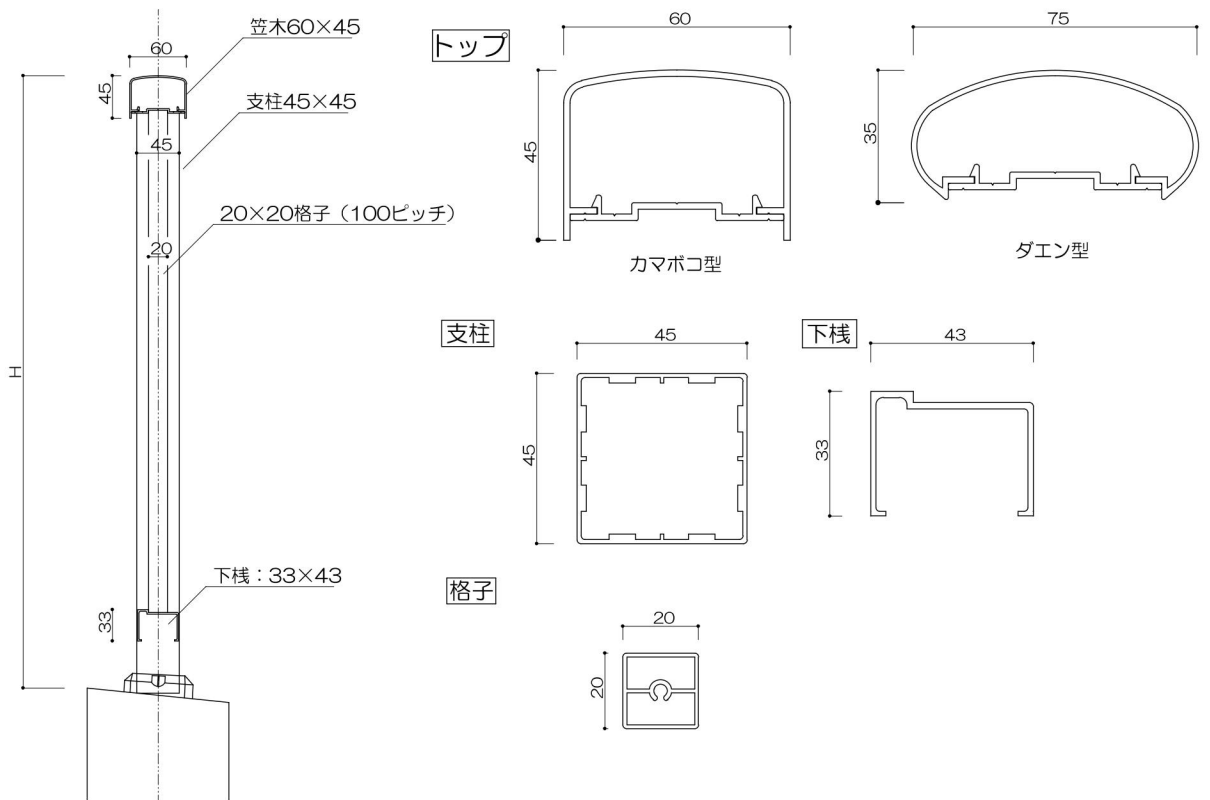

持出2段ガラスタイプ

支柱

縦枠

外側：ビード付/内側：コーキング（別途）

ジョイント材

P ≤ 1200

持出2段格子タイプ

持出ガラススライドタイプ

縦格子持出タイプ

縦格子タイプ

2段縦格子タイプ

ガラスタイプ

2段ガラスタイプ

パネルタイプ (パンチング・ポリカに対応)

2段パネルタイプ (パンチング・ポリカに対応)

縦格子20×40タイプ (見付40)