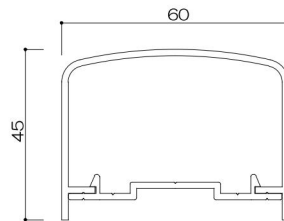

支柱

中棧

横格子 持出タイプ

(色) ステンカラー・シルバー・ブラック

P型ルーバー 持出タイプ

(色) ステンカラー・シルバー・ブラック

トップ

カマボコ型