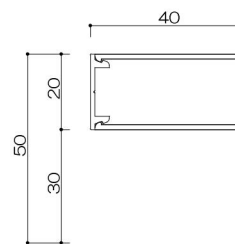

P型ルーバー 持出タイプ

(色) ステンカラー・シルバー・ブラック

トップ

カマボコ型

ダエン型

支柱

中棧