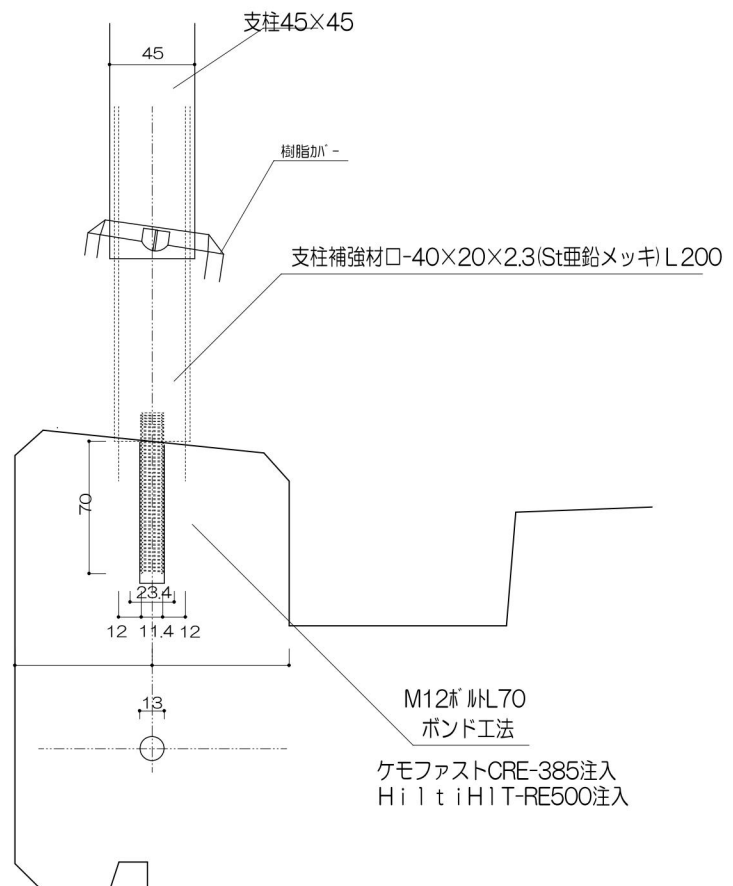

2段縦格子20×40タイプ (見付40)

進入防止柵

ガラススクリーン

パーティション

パーティションW1100以上

足元納まり

2ボルト 2液アンカー

シングルボルト 2液アンカー