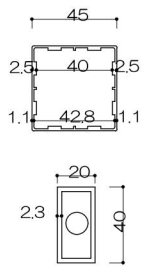

縦格子持出タイプ

縦格子タイプ

2段縦格子タイプ

ガラスタイプ

2段ガラスタイプ

パネルタイプ (パンチング・ポリカに対応)

2段パネルタイプ (パンチング・ポリカに対応)

縦格子20×40タイプ (見付40)

2段縦格子20×40タイプ (見付40)

進入防止柵

ガラススクリーン

パーティション

パーティションW1100以上

足元納まり

2ボルト 2液アンカー

シングルボルト 2液アンカー