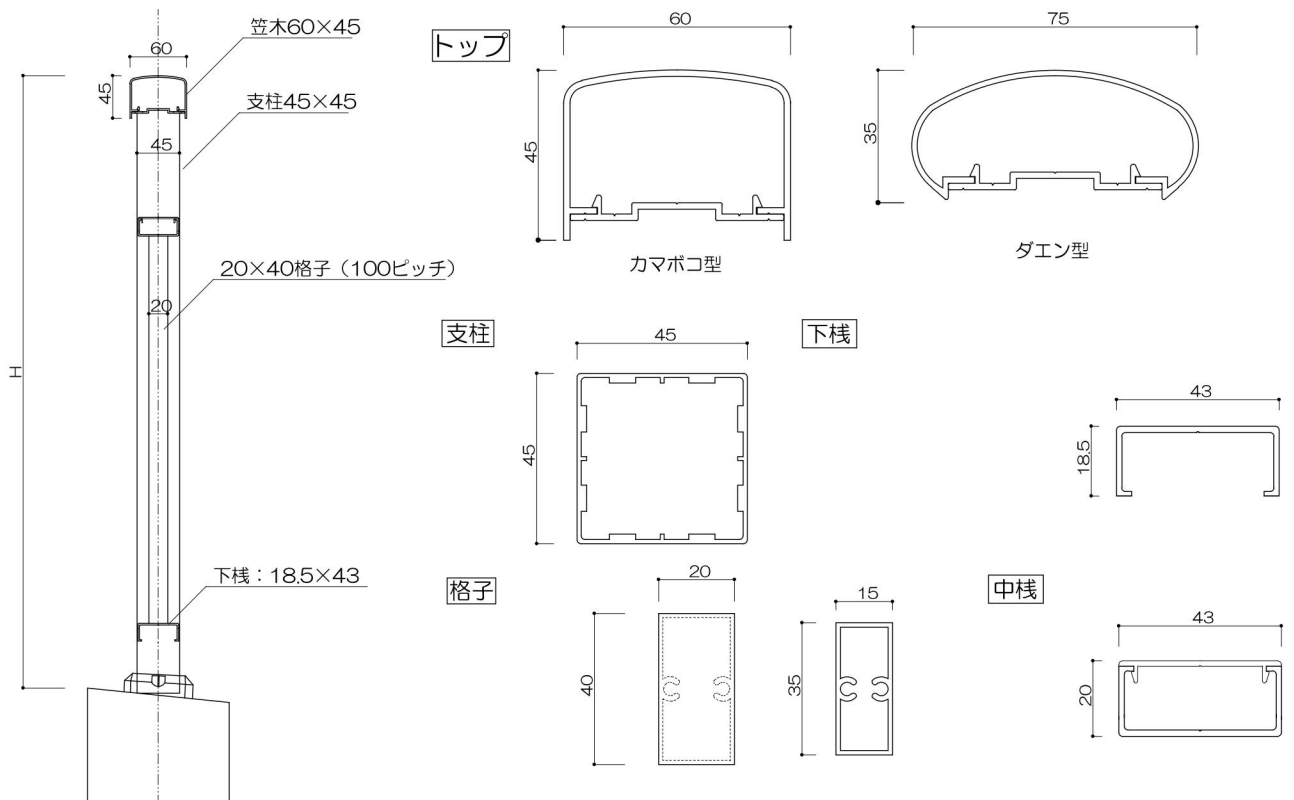

2段縦格子20×40タイプ (見付40)