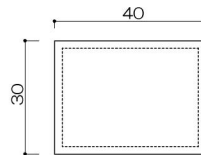

トップレール2段（芯納まり）タイプ

(色) ステンカラー・シルバー・ブラック

トップ

支柱

中棧