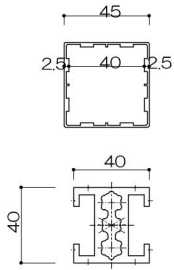

足元納まり

2ボルト
2液アンカー