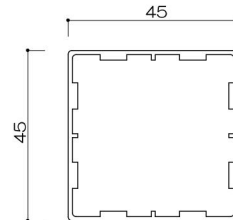

トップ

カマボコ型

ダエン型

支柱

トップレール2段（芯納まり）タイプ

(色) ステンカラー・シルバー・ブラック

トップ

カマボコ型