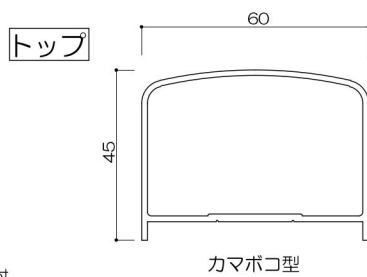

4辺支持

支柱

縦桟

外側：ビード付/内側：コーキング（別途）

持出格子笠木一体タイプ

支柱

格子

持出横格子笠木ワイドタイプ

持出2段ガラスタイプ

支柱

縦枠

外側：ビード付/内側：コーキング（別途）

ジョイント材

P ≤ 1200

持出2段格子タイプ

持出ガラススライドタイプ

縦格子持出タイプ

縦格子タイプ

2段縦格子タイプ

ガラスタイプ

2段ガラスタイプ

パネルタイプ (パンチング・ポリカに対応)

2段パネルタイプ (パンチング・ポリカに対応)

縦格子20×40タイプ (見付40)