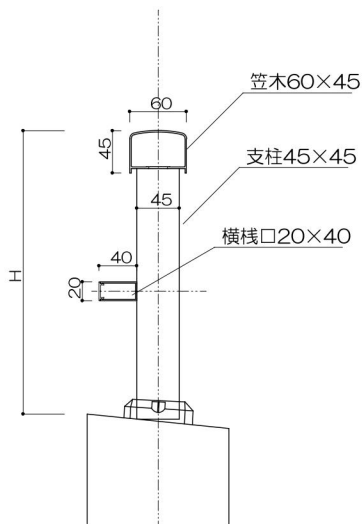

ダエン型

支柱

中棧

トップレール2段（持出・勘合）タイプ

(色) ステンカラー・シルバー・ブラック

トップ

カマボコ型

ダエン型