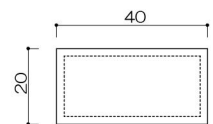

トップレール2段（芯納まり）タイプ

(色) ステンカラー・シルバー・ブラック

トップ

支柱

中棧