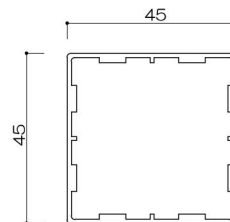

持出2段ガラスタイプ

支柱

縦枠

外側：ビード付/内側：コーキング（別途）

ジョイント材

P ≤ 1200

持出2段格子タイプ

持出ガラススライドタイプ