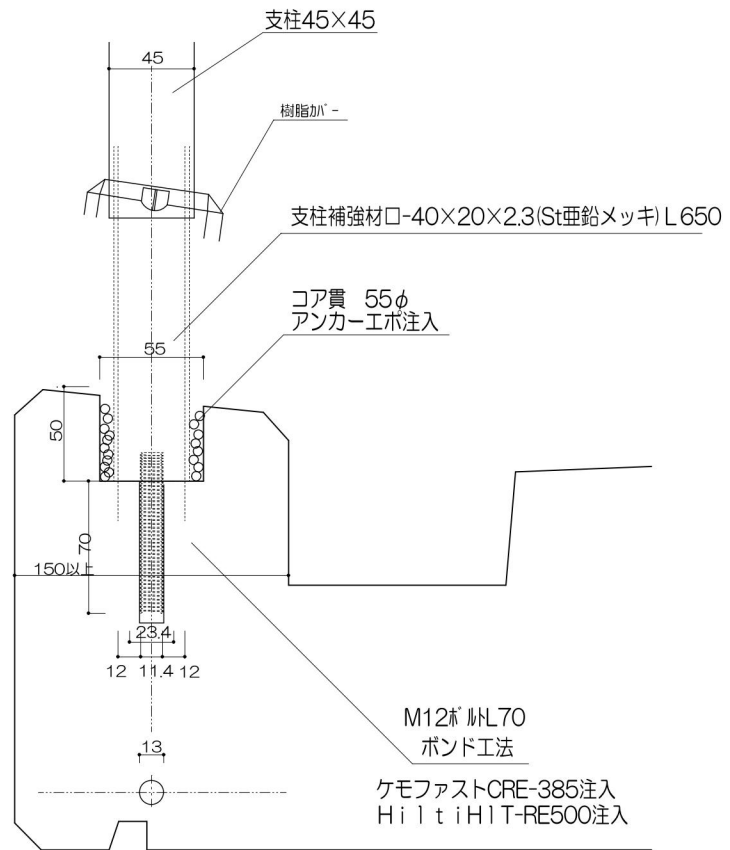

足元納まり

2段掘り
2液アンカー