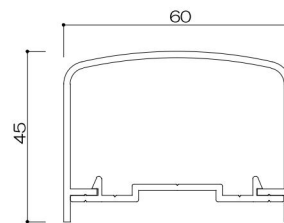

ダエン型

支柱

中棧

トップレール2段（持出・勘合）タイプ

(色) ステンカラー・シルバー・ブラック

トップ

カマボコ型

ダエン型