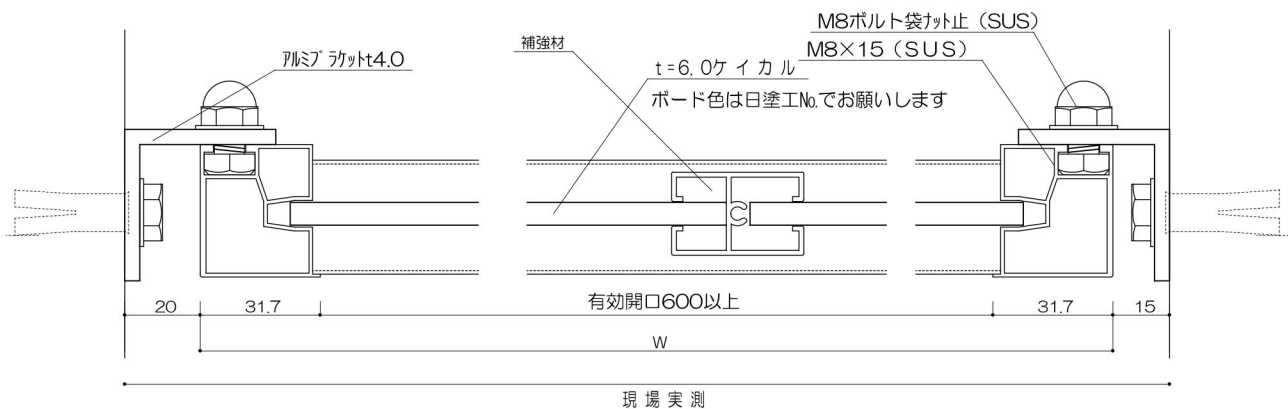

2段縦格子20×40タイプ (見付40)

進入防止柵

ガラススクリーン

パーティション

パーティションW1100以上

足元納まり

2ボルト 2液アンカー

シングルボルト 2液アンカー