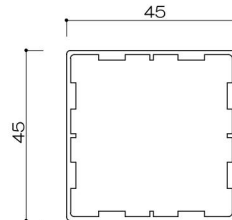

トップレール2段（芯納まり）タイプ

(色) ステンカラー・シルバー・ブラック

トップ

支柱

中棧