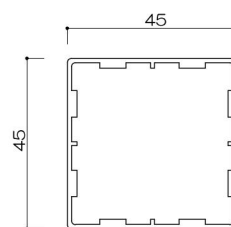

4辺支持

支柱

縦桟

外側：ビード付/内側：コーキング（別途）

持出格子笠木一体タイプ

支柱

格子

持出横格子笠木ワイドタイプ