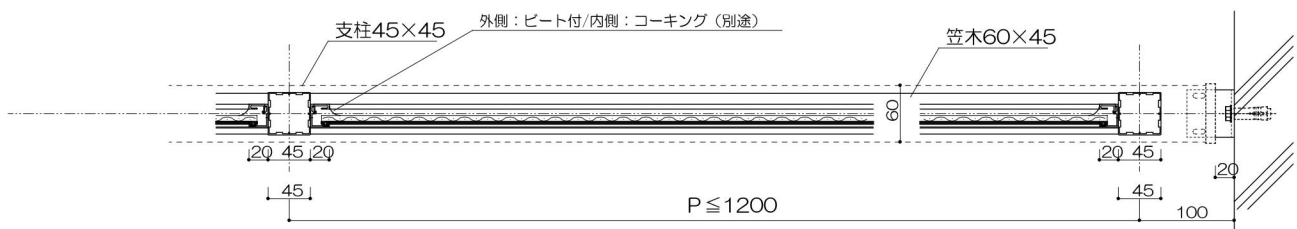

縦格子持出タイプ

縦格子タイプ

2段縦格子タイプ

ガラスタイプ

2段ガラスタイプ

パネルタイプ (パンチング・ポリカに対応)

2段パネルタイプ (パンチング・ポリカに対応)

縦格子20×40タイプ (見付40)