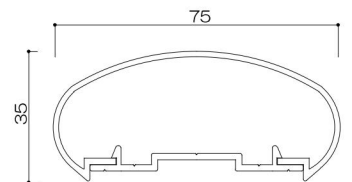

ダエン型

支柱

中棧

トップレール2段（持出・勘合）タイプ

(色) ステンカラー・シルバー・ブラック

トップ

カマボコ型

ダエン型