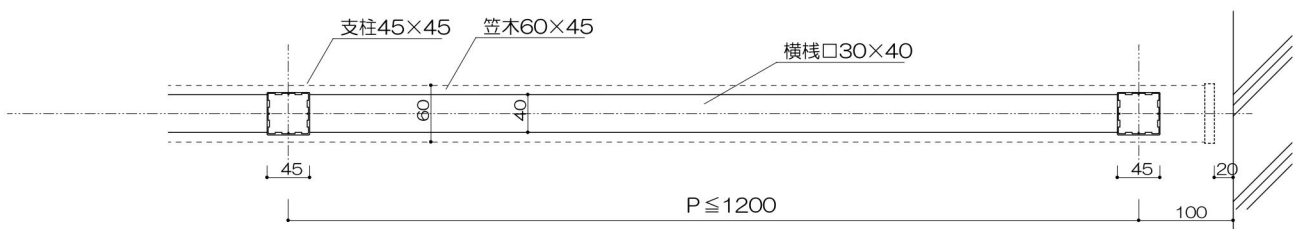

トップ

カマボコ型

ダエン型

支柱

トップレール2段（芯納まり）タイプ

(色) ステンカラー・シルバー・ブラック

トップ

カマボコ型

ダエン型

支柱

中棧

トップレール2段（持出・勘合）タイプ

(色) ステンカラー・シルバー・ブラック

トップ

カマボコ型

ダエン型