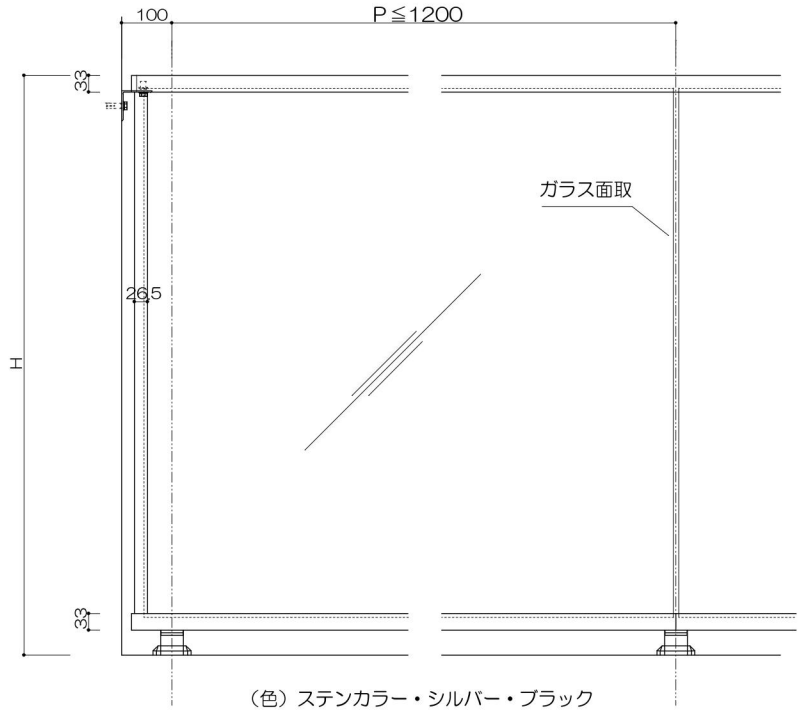

持出ガラス笠木一体タイプ

2辺支持