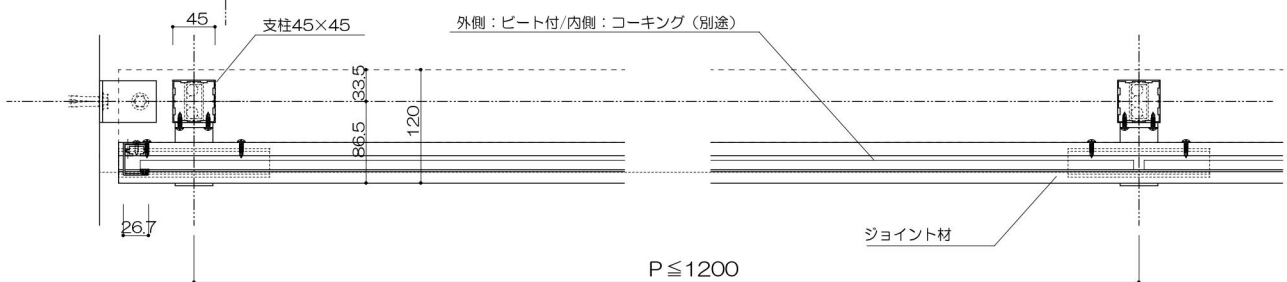

持出ガラス笠木一体タイプ

2辺支持