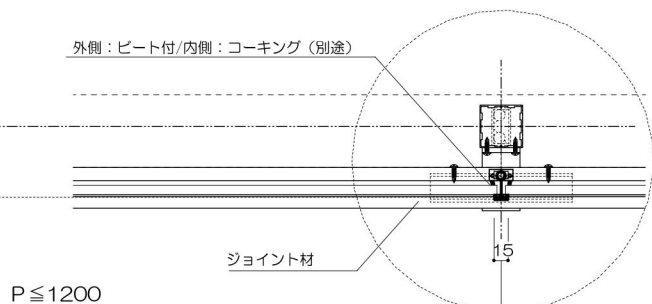

4辺支持

支柱

縦桟

外側：ビード付/内側：コーキング（別途）

持出格子笠木一体タイプ

支柱

格子

持出横格子笠木ワイドタイプ

持出2段ガラスタイプ

支柱

縦枠

外側：ビード付/内側：コーキング（別途）

ジョイント材

P ≤ 1200

持出2段格子タイプ

持出ガラススライドタイプ