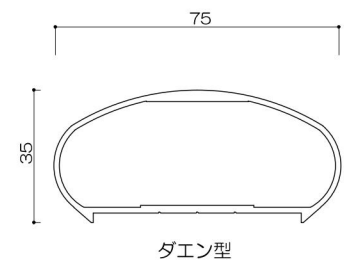

持出2段ガラスタイプ

支柱

縦枠

外側：ビード付/内側：コーキング（別途）

ジョイント材

P ≤ 1200

持出2段格子タイプ

持出ガラススライドタイプ

縦格子持出タイプ

縦格子タイプ

2段縦格子タイプ

ガラスタイプ

2段ガラスタイプ

パネルタイプ (パンチング・ポリカに対応)

2段パネルタイプ (パンチング・ポリカに対応)

縦格子20×40タイプ (見付40)