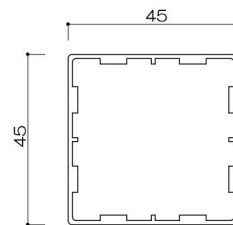

P型ルーバー 持出タイプ

(色) ステンカラー・シルバー・ブラック

トップ

カマボコ型

ダエン型

支柱

中棧