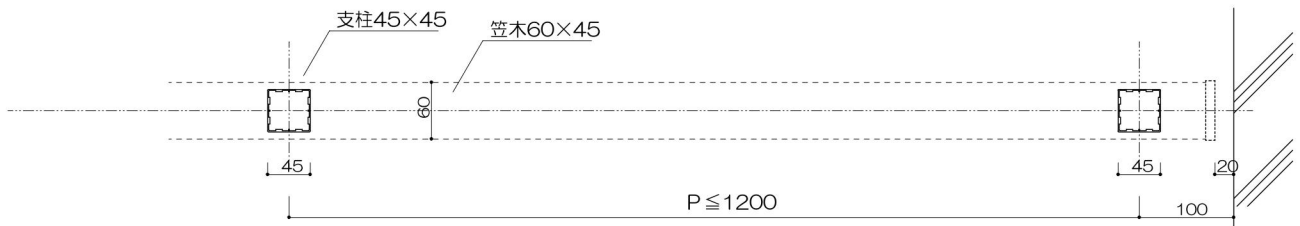

トップ

カマボコ型

ダエン型

支柱

トップレール2段（芯納まり）タイプ

(色) ステンカラー・シルバー・ブラック

トップ

カマボコ型

ダエン型

支柱

中棧

トップレール2段（持出・勘合）タイプ

(色) ステンカラー・シルバー・ブラック

トップ

カマボコ型

ダエン型