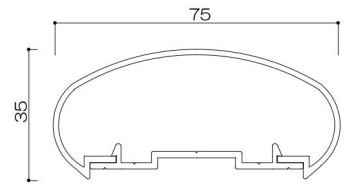

トップ

カマボコ型

ダエン型

支柱

トップレール2段（芯納まり）タイプ

(色) ステンカラー・シルバー・ブラック

トップ

カマボコ型