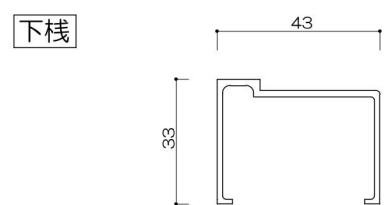

縦格子持出タイプ

縦格子タイプ

2段縦格子タイプ

ガラスタイプ

2段ガラスタイプ

パネルタイプ (パンチング・ポリカに対応)

2段パネルタイプ (パンチング・ポリカに対応)

縦格子20×40タイプ (見付40)