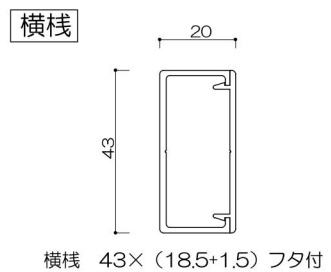

持出2段ガラスタイプ

支柱

縦枠

外側：ビード付/内側：コーキング（別途）

ジョイント材

P ≤ 1200

持出2段格子タイプ

持出ガラススライドタイプ

縦格子持出タイプ

縦格子タイプ

2段縦格子タイプ

ガラスタイプ

2段ガラスタイプ

パネルタイプ (パンチング・ポリカに対応)

2段パネルタイプ (パンチング・ポリカに対応)

縦格子20×40タイプ (見付40)