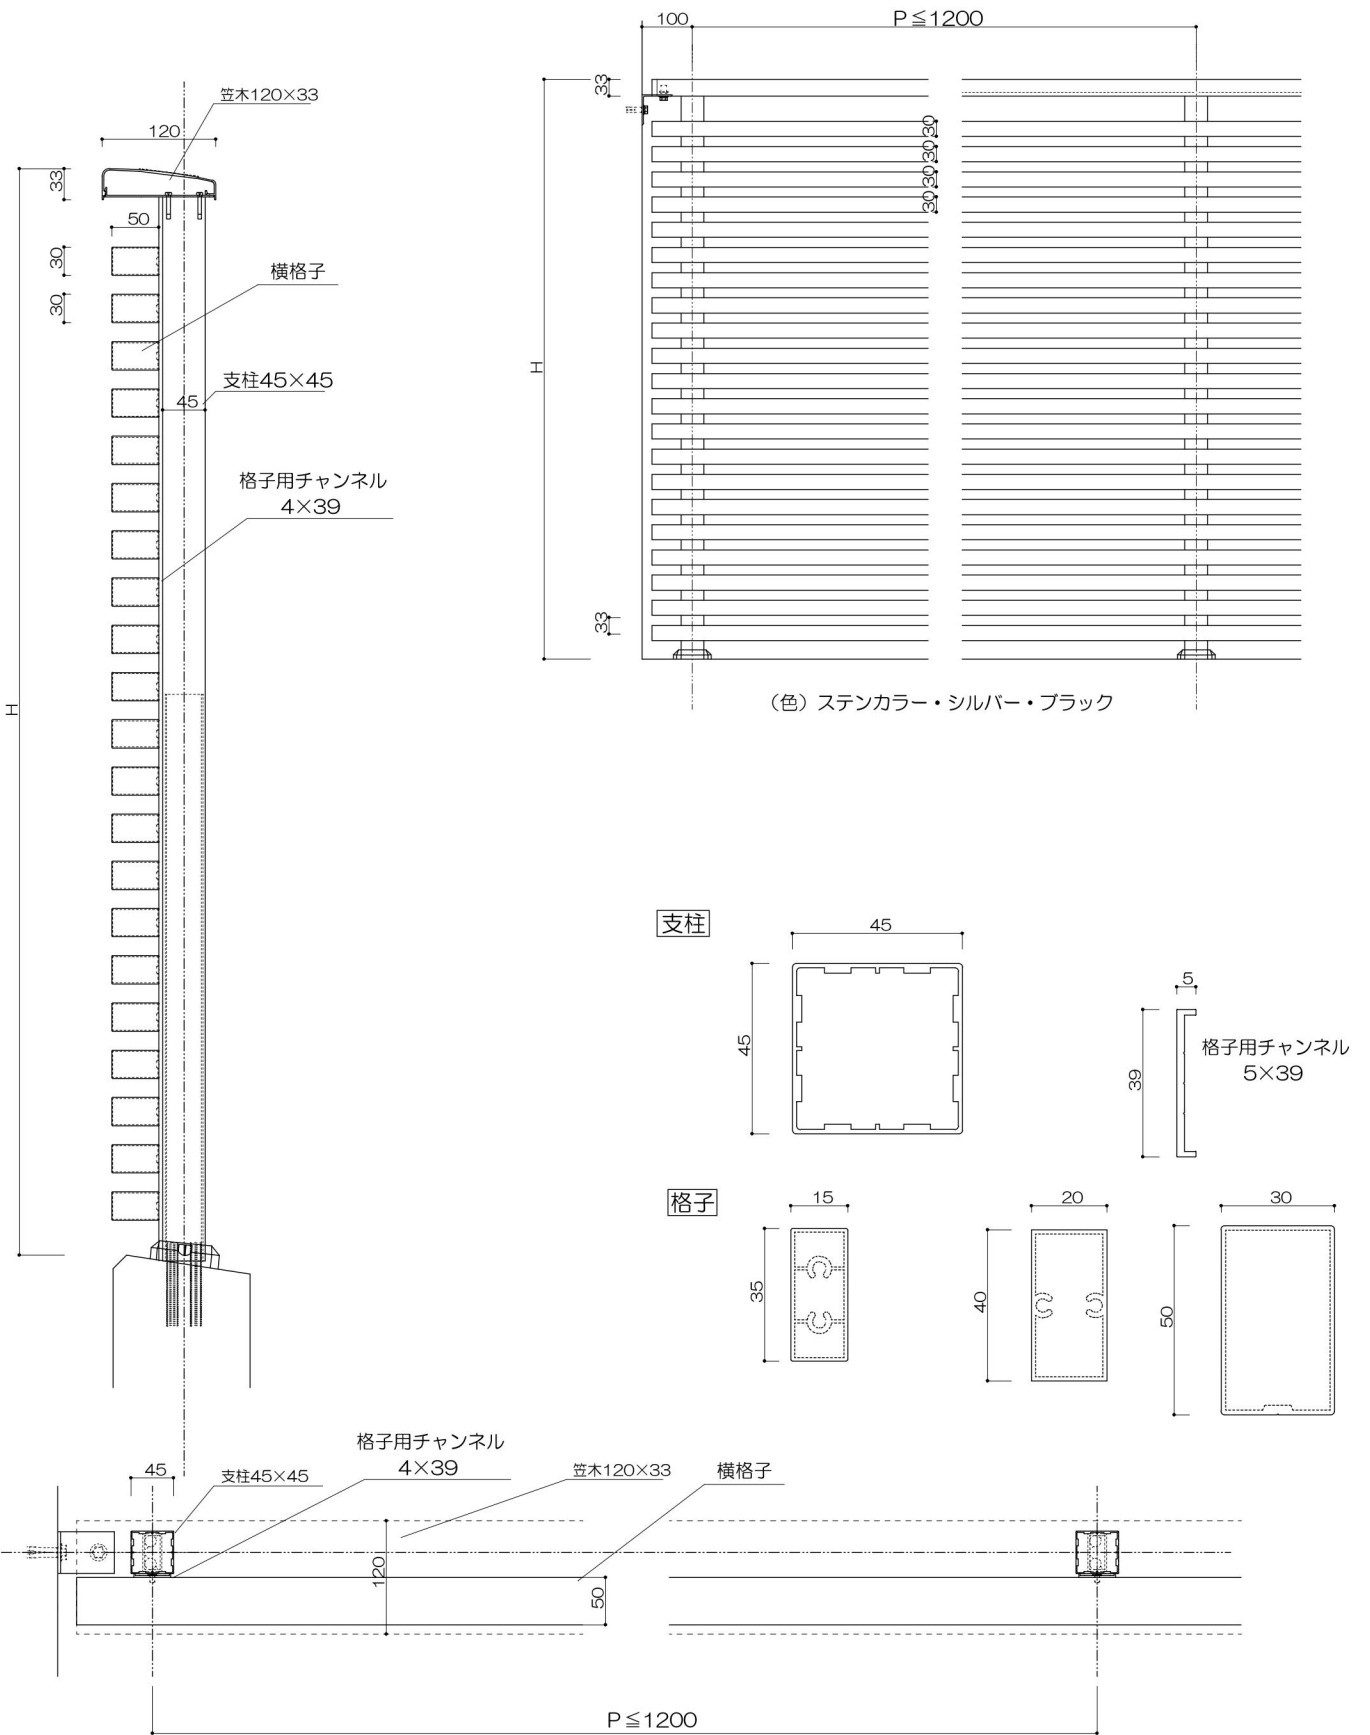

4辺支持

支柱

縦桟

外側：ビード付/内側：コーキング（別途）

持出格子笠木一体タイプ

支柱

格子

持出横格子笠木ワイドタイプ

持出2段ガラスタイプ

支柱

縦枠

外側：ビード付/内側：コーキング（別途）

ジョイント材

P ≤ 1200

持出2段格子タイプ

持出ガラススライドタイプ