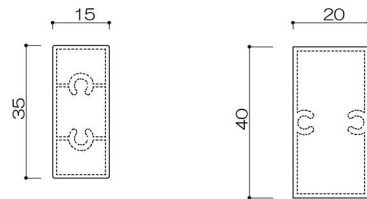

4辺支持

支柱

縦桟

外側：ビード付/内側：コーキング（別途）

持出格子笠木一体タイプ

支柱

格子

持出横格子笠木ワイドタイプ

持出2段ガラスタイプ

支柱

縦枠

外側：ビード付/内側：コーキング（別途）

ジョイント材

P ≤ 1200

持出2段格子タイプ

持出ガラススライドタイプ