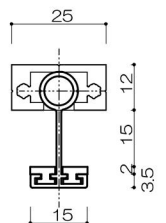

持出2段ガラスタイプ

縦枠

外側：ビード付/内側：コーキング（別途）

ジョイント材

P ≤ 1200