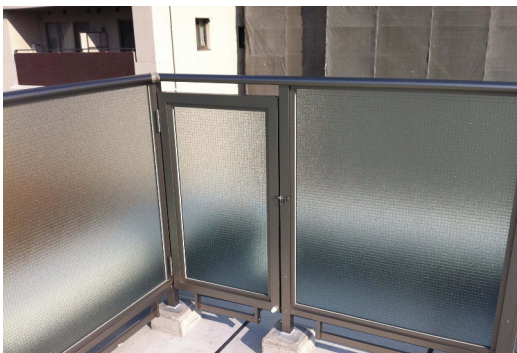

横格子手すり

ガラス手すり芯納まり

ガラススクリーン

ガラス手すりスライド

パーティション

侵入防止柵

階段コーナー納まり

屋上手すり