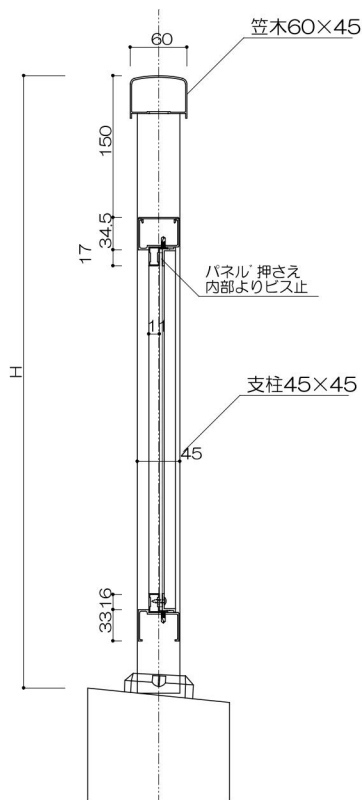

縦格子持出タイプ

縦格子タイプ

2段縦格子タイプ

ガラスタイプ

2段ガラスタイプ

パネルタイプ (パンチング・ポリカに対応)

2段パネルタイプ (パンチング・ポリカに対応)

縦格子20×40タイプ (見付40)

2段縦格子20×40タイプ (見付40)

進入防止柵

ガラススクリーン

パーティション

パーティションW1100以上

足元納まり

2ボルト 2液アンカー

シングルボルト 2液アンカー