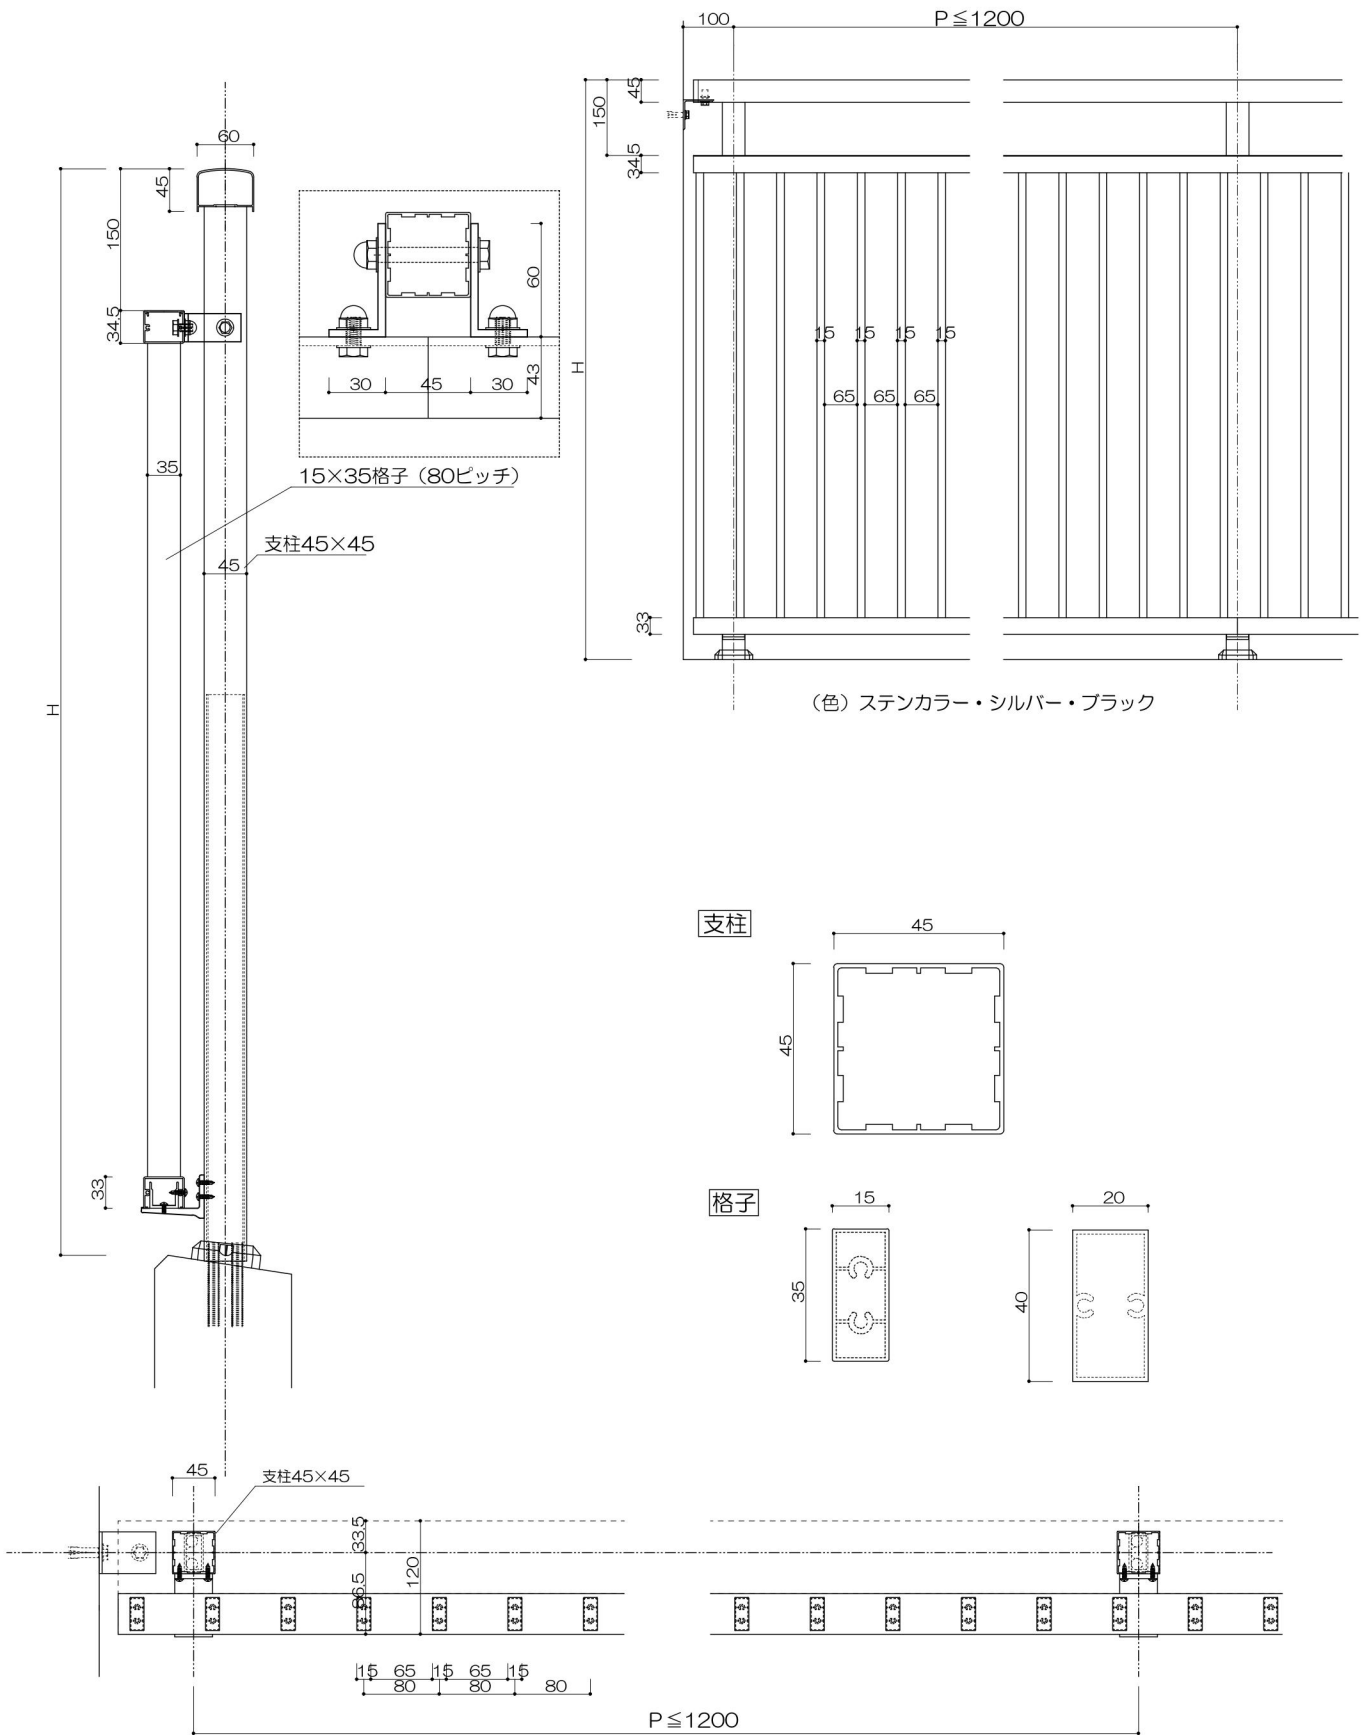

持出2段ガラスタイプ

支柱

縦枠

外側：ビード付/内側：コーキング（別途）

ジョイント材

P ≤ 1200

持出2段格子タイプ

持出ガラススライドタイプ

縦格子持出タイプ

縦格子タイプ

2段縦格子タイプ

ガラスタイプ

2段ガラスタイプ

パネルタイプ (パンチング・ポリカに対応)

2段パネルタイプ (パンチング・ポリカに対応)

縦格子20×40タイプ (見付40)