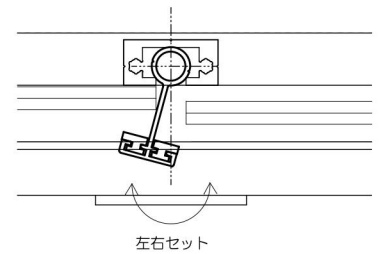

4辺支持

支柱

縦桟

外側：ビード付/内側：コーキング（別途）

持出格子笠木一体タイプ

支柱

格子

持出横格子笠木ワイドタイプ