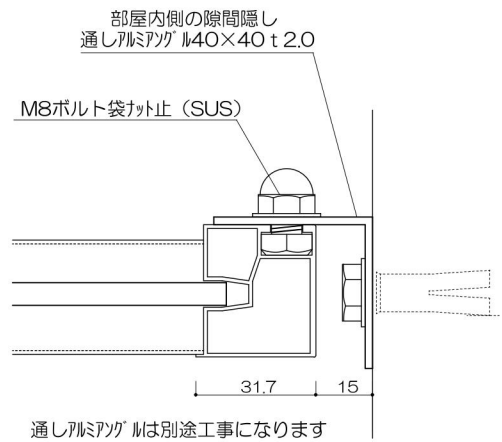

2段縦格子20×40タイプ (見付40)

進入防止柵

ガラススクリーン

パーティション

パーティションW1100以上

足元納まり

2ボルト 2液アンカー

シングルボルト 2液アンカー