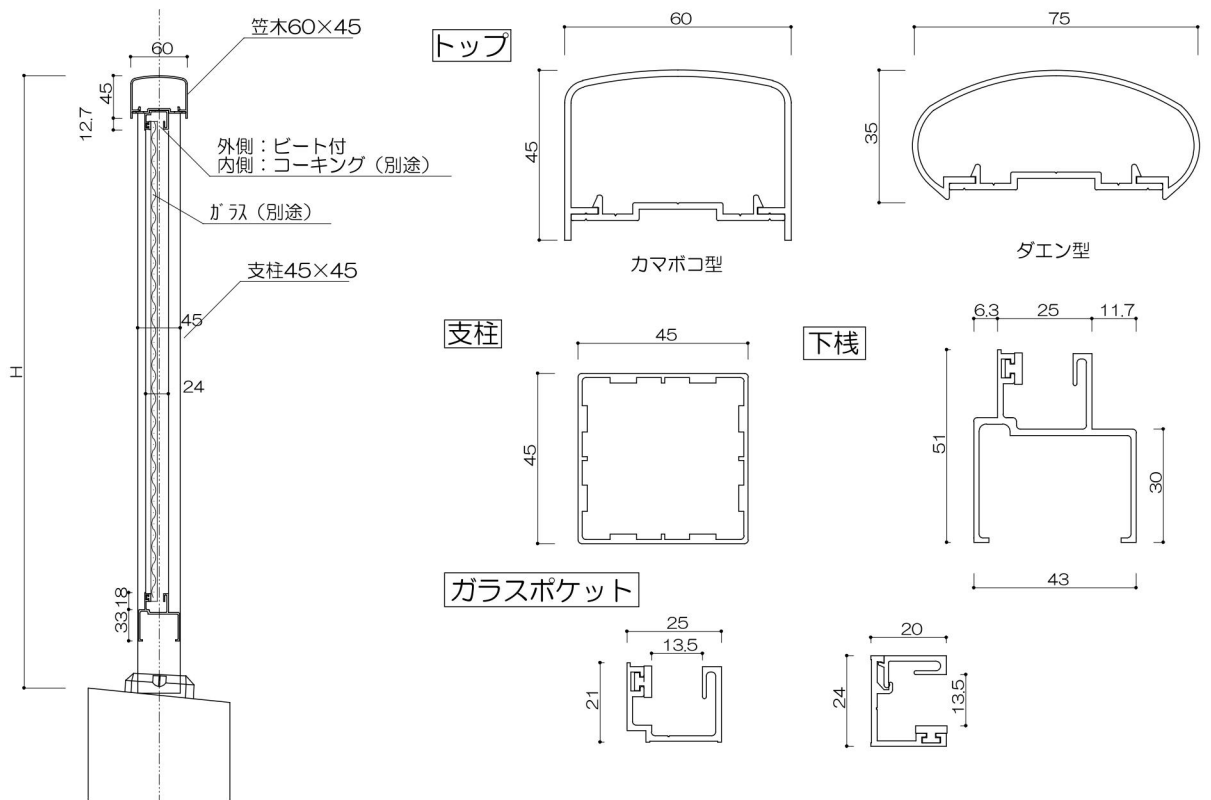

縦格子持出タイプ

縦格子タイプ

2段縦格子タイプ

ガラスタイプ

2段ガラスタイプ

パネルタイプ (パンチング・ポリカに対応)

2段パネルタイプ (パンチング・ポリカに対応)

縦格子20×40タイプ (見付40)