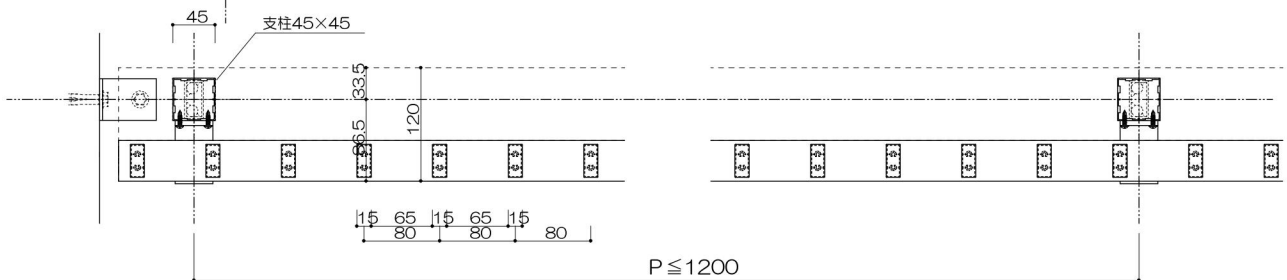

4辺支持

支柱

縦桟

外側：ビード付/内側：コーキング（別途）

持出格子笠木一体タイプ

支柱

格子

持出横格子笠木ワイドタイプ