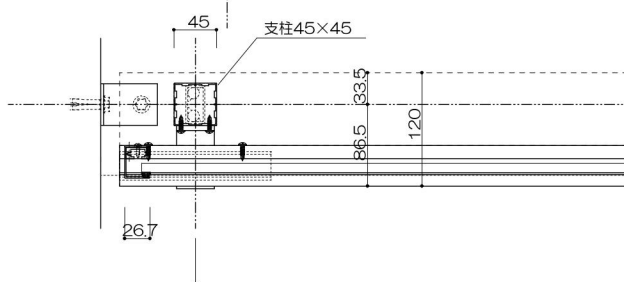

4辺支持

支柱

縦桟

外側：ビード付/内側：コーキング（別途）

持出格子笠木一体タイプ

支柱

格子

持出横格子笠木ワイドタイプ