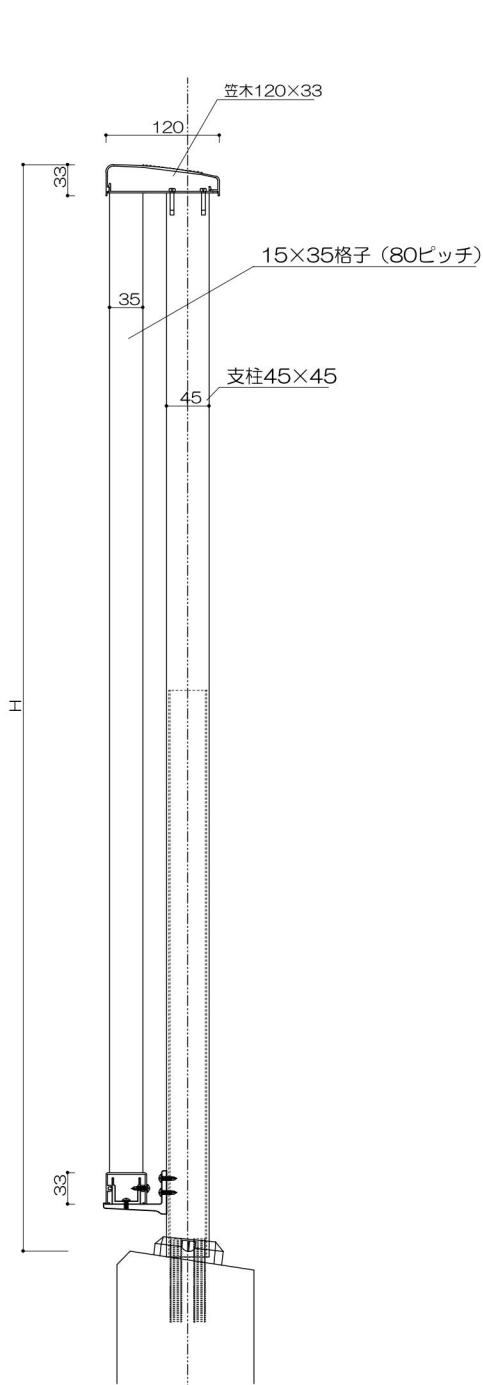

4辺支持

支柱

縦桟

外側：ビード付/内側：コーキング（別途）

持出格子笠木一体タイプ

支柱

格子

持出横格子笠木ワイドタイプ

持出2段ガラスタイプ

支柱

縦枠

外側：ビード付/内側：コーキング（別途）

ジョイント材

P ≤ 1200

持出2段格子タイプ

持出ガラススライドタイプ