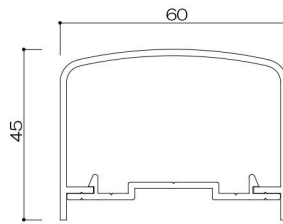

トップ

カマボコ型

ダエン型

支柱

トップレール2段（芯納まり）タイプ

(色) ステンカラー・シルバー・ブラック

トップ

カマボコ型