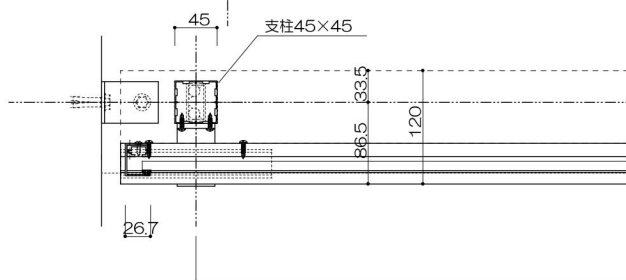

外側：ビード付/内側：コーキング（別途）

ジョイント材

P ≤ 1200