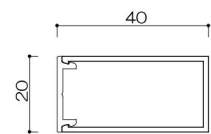

P型ルーバー 持出タイプ

(色) ステンカラー・シルバー・ブラック

トップ

カマボコ型

ダエン型

支柱

中棧