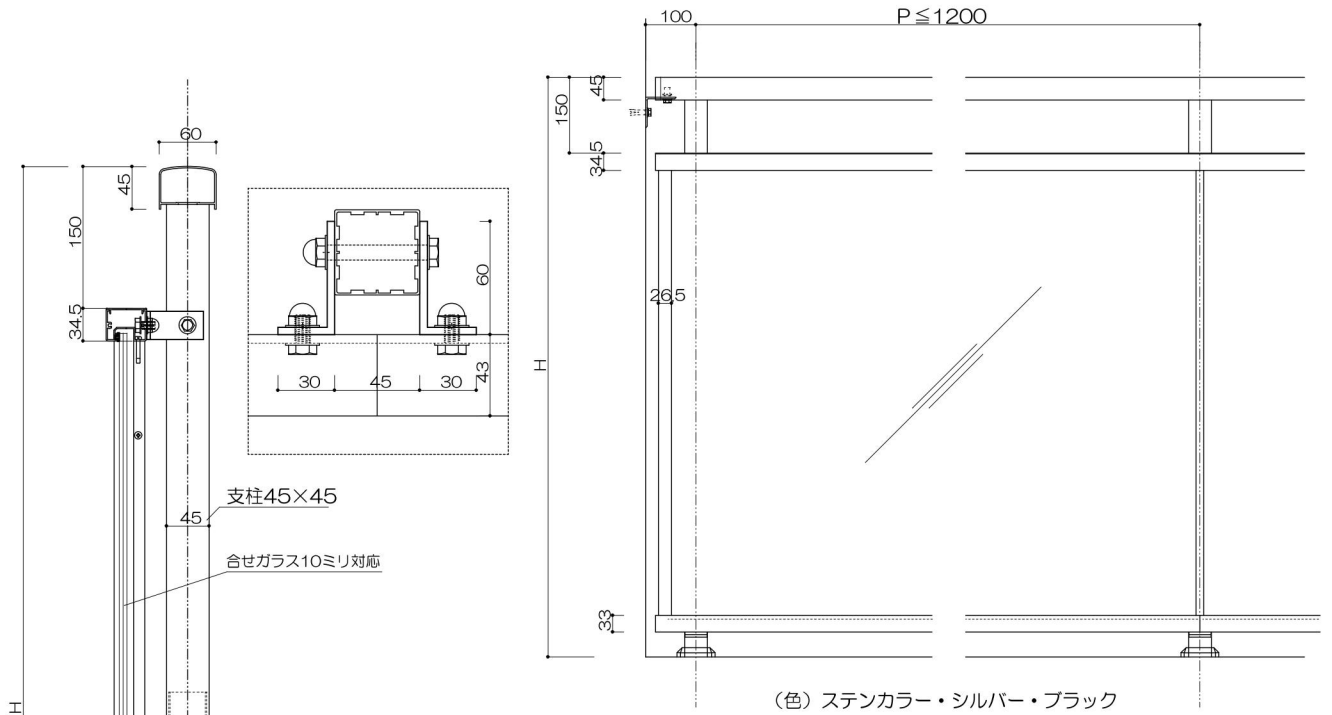

持出2段ガラスタイプ