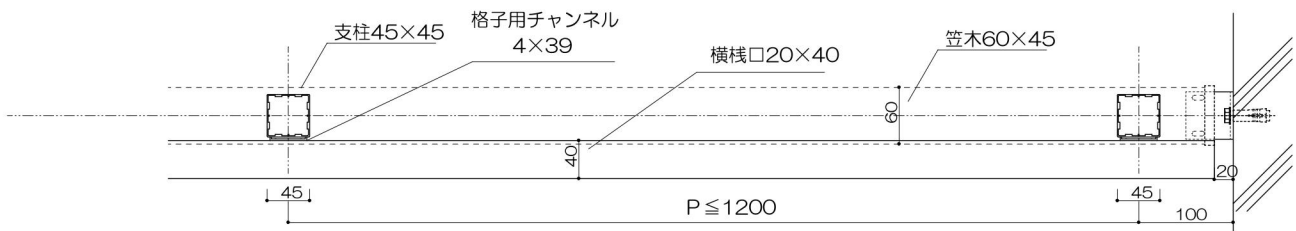

支柱

中棧

横格子 持出タイプ

(色) ステンカラー・シルバー・ブラック

P型ルーバー 持出タイプ

(色) ステンカラー・シルバー・ブラック

トップ

カマボコ型