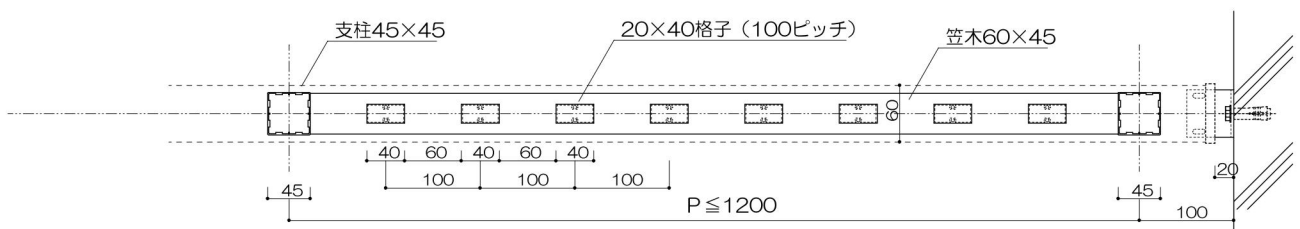

縦格子持出タイプ

縦格子タイプ

2段縦格子タイプ

ガラスタイプ

2段ガラスタイプ

パネルタイプ (パンチング・ポリカに対応)

2段パネルタイプ (パンチング・ポリカに対応)

縦格子20×40タイプ (見付40)