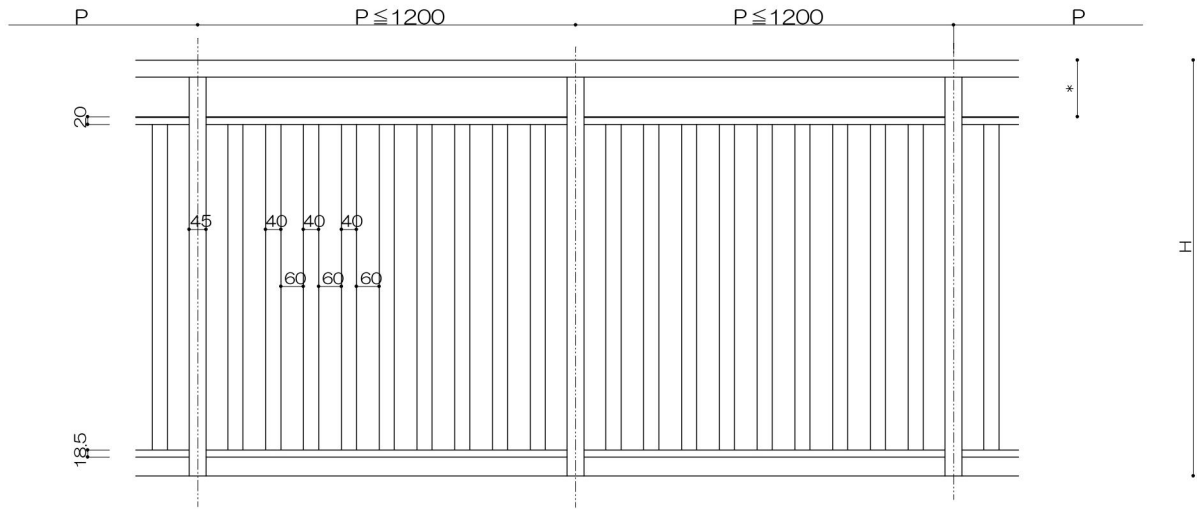

2段縦格子20×40タイプ (見付40)