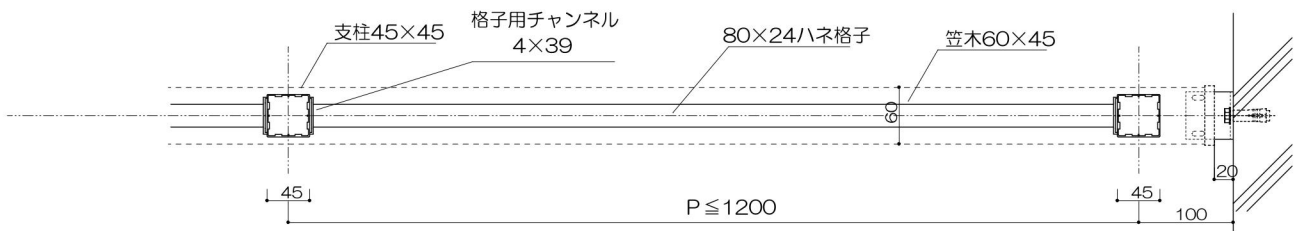

ダエン型

支柱

中棧

横格子 ルーバータイプ

(色) ステンカラー・シルバー・ブラック

持出ガラス笠木一体タイプ

2辺支持

持出ガラス笠木一体タイプ