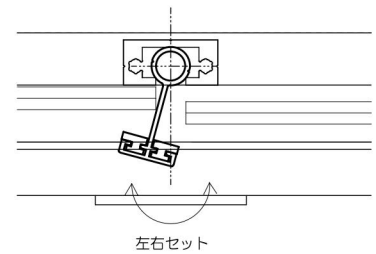

4辺支持

支柱

縦桟

外側：ビード付/内側：コーキング（別途）

持出格子笠木一体タイプ

支柱

格子

持出横格子笠木ワイドタイプ

持出2段ガラスタイプ

支柱

縦枠

外側：ビード付/内側：コーキング（別途）

ジョイント材

P ≤ 1200

持出2段格子タイプ

持出ガラススライドタイプ