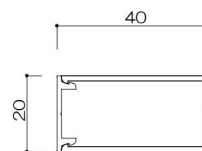

トップレール2段（持出・勘合）タイプ

(色) ステンカラー・シルバー・ブラック

トップ

支柱

中棧