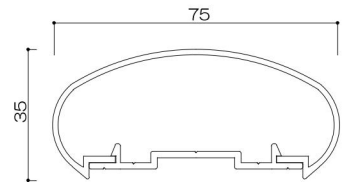

トップ

カマボコ型

ダエン型

支柱

トップレール2段（芯納まり）タイプ

(色) ステンカラー・シルバー・ブラック

トップ

カマボコ型