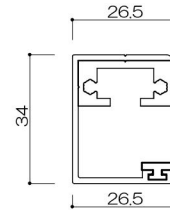

持出2段ガラスタイプ

支柱

縦枠

外側：ビード付/内側：コーキング（別途）

ジョイント材

P ≤ 1200

持出2段格子タイプ

持出ガラススライドタイプ