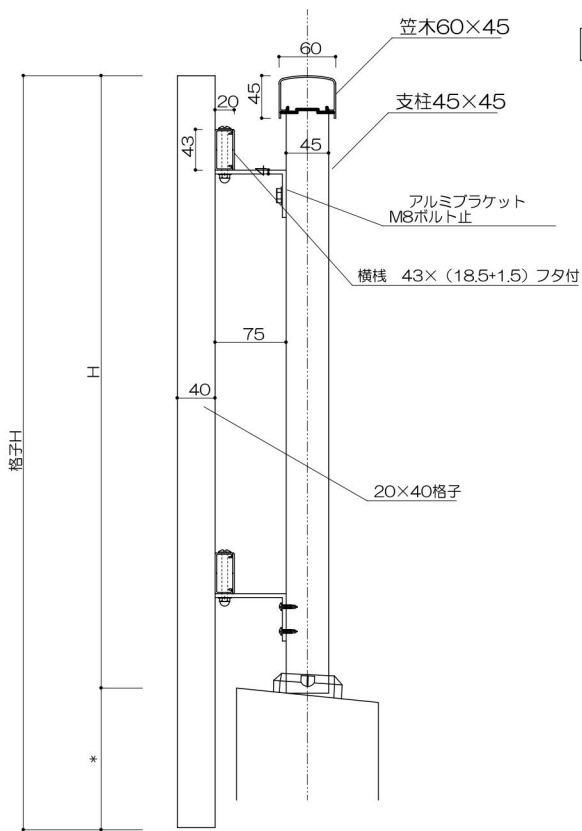

持出2段ガラスタイプ

支柱

縦枠

外側：ビード付/内側：コーキング（別途）

ジョイント材

P ≤ 1200

持出2段格子タイプ

持出ガラススライドタイプ

縦格子持出タイプ

縦格子タイプ

2段縦格子タイプ

ガラスタイプ

2段ガラスタイプ

パネルタイプ (パンチング・ポリカに対応)

2段パネルタイプ (パンチング・ポリカに対応)

縦格子20×40タイプ (見付40)