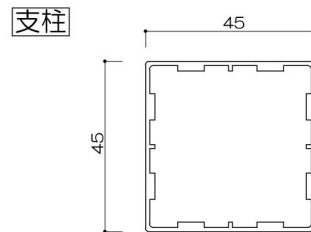

縦格子持出タイプ

縦格子タイプ

2段縦格子タイプ

ガラスタイプ

2段ガラスタイプ

パネルタイプ (パンチング・ポリカに対応)

2段パネルタイプ (パンチング・ポリカに対応)

縦格子20×40タイプ (見付40)

2段縦格子20×40タイプ (見付40)

進入防止柵

ガラススクリーン

パーティション

パーティションW1100以上

足元納まり

2ボルト 2液アンカー

シングルボルト 2液アンカー