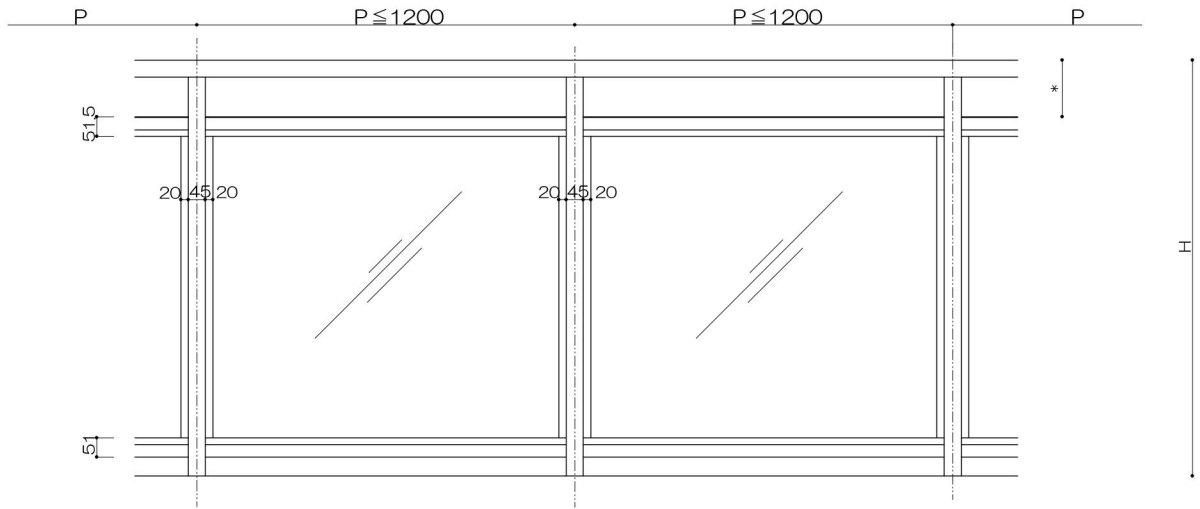

縦格子持出タイプ

縦格子タイプ

2段縦格子タイプ

ガラスタイプ

2段ガラスタイプ

パネルタイプ (パンチング・ポリカに対応)

2段パネルタイプ (パンチング・ポリカに対応)

縦格子20×40タイプ (見付40)