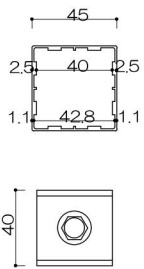

アルミコ型
M8アンカー止