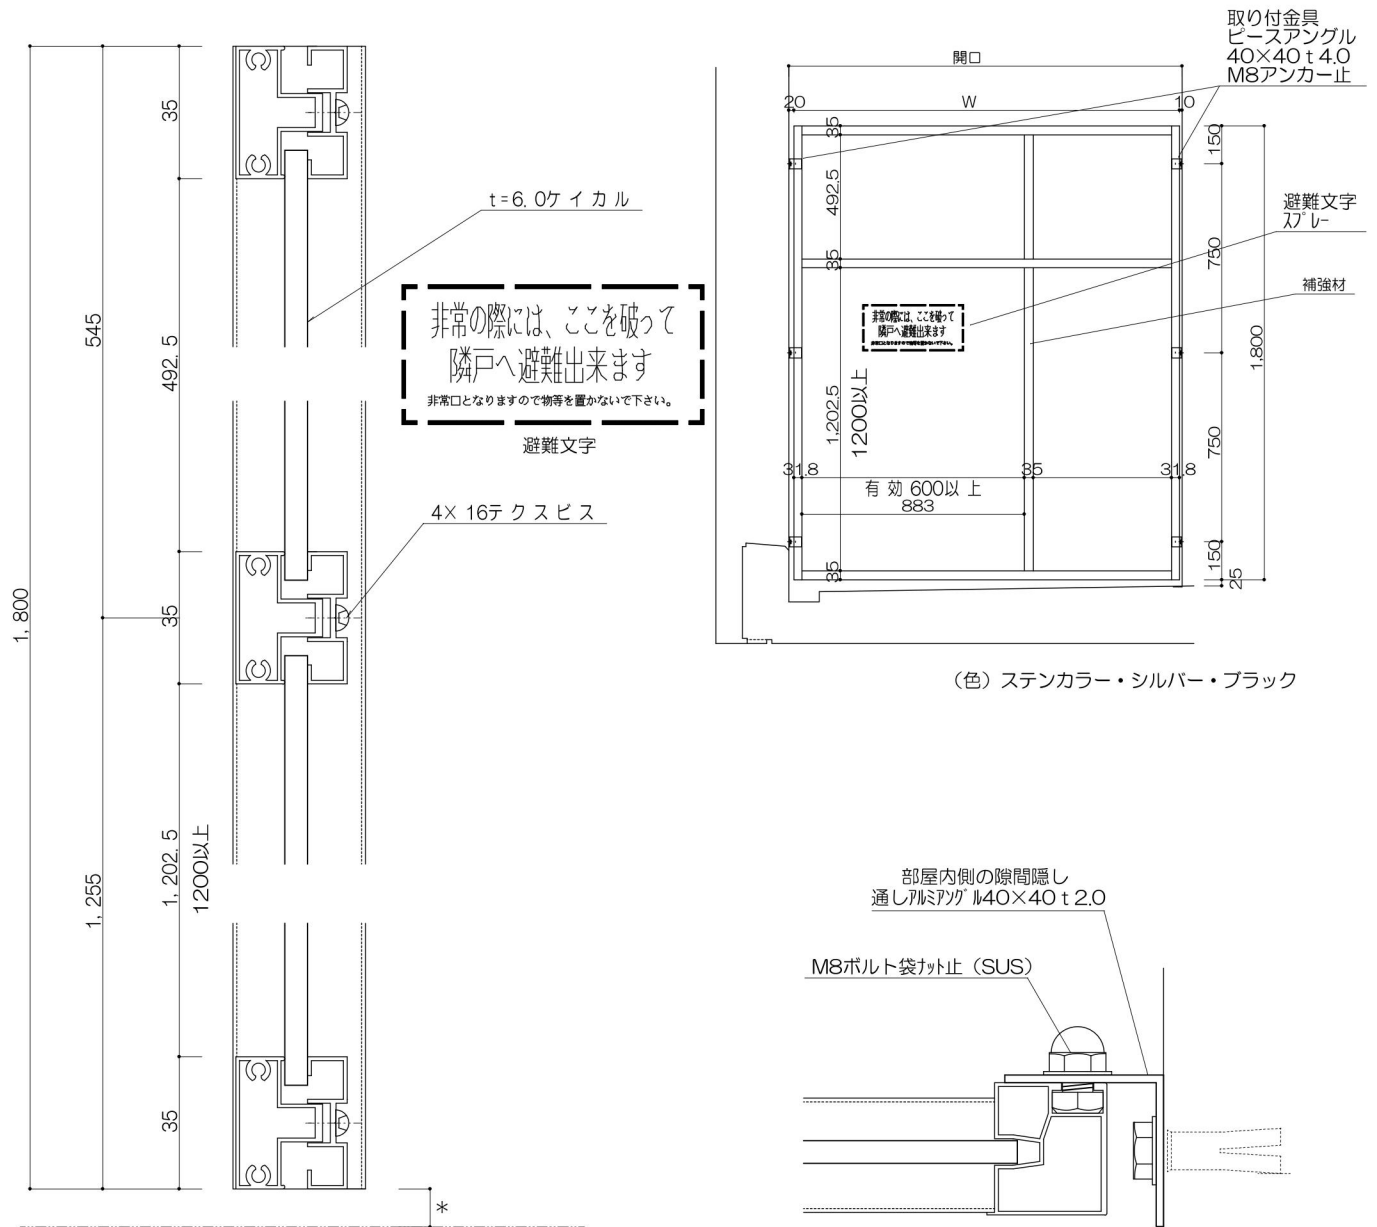

2段縦格子20×40タイプ (見付40)

進入防止柵

ガラススクリーン

パーティション

パーティションW1100以上

足元納まり

2ボルト 2液アンカー

シングルボルト 2液アンカー