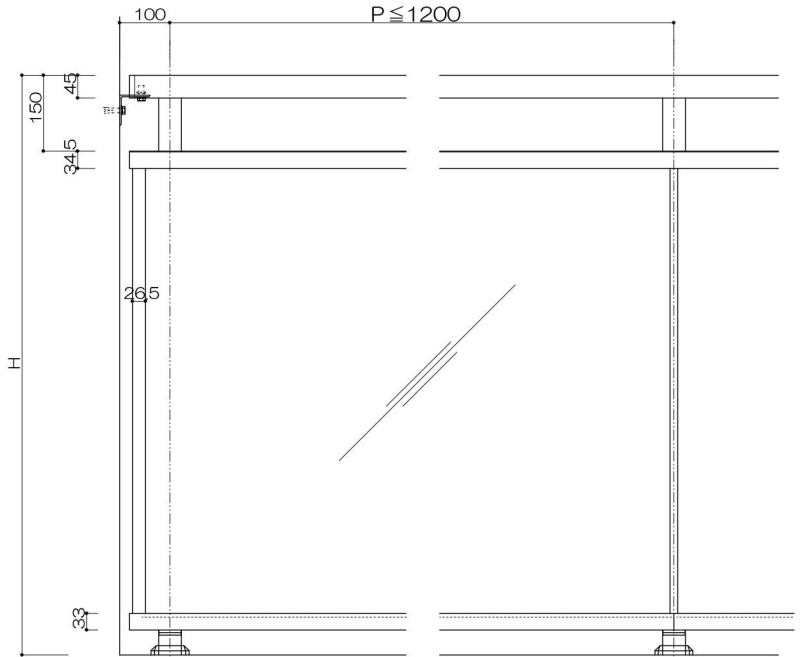

持出2段ガラスタイプ

(色) ステンカラー・シルバー・ブラック

支柱