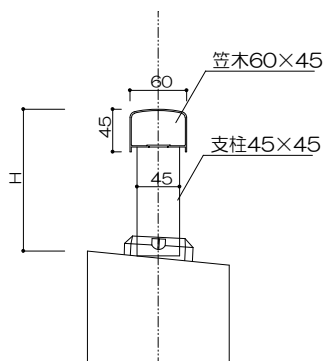

トップ

カマボコ型

ダエン型

支柱

トップレール2段（芯納まり）タイプ

(色) ステンカラー・シルバー・ブラック

トップ

カマボコ型