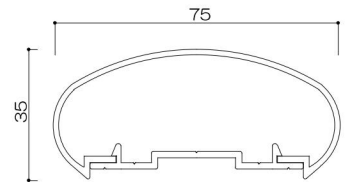

支柱

中棧

横格子 持出タイプ

(色) ステンカラー・シルバー・ブラック

P型ルーバー 持出タイプ

(色) ステンカラー・シルバー・ブラック

トップ

カマボコ型