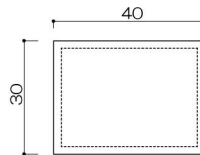

トップレール2段（芯納まり）タイプ

(色) ステンカラー・シルバー・ブラック

トップ

支柱

中棧