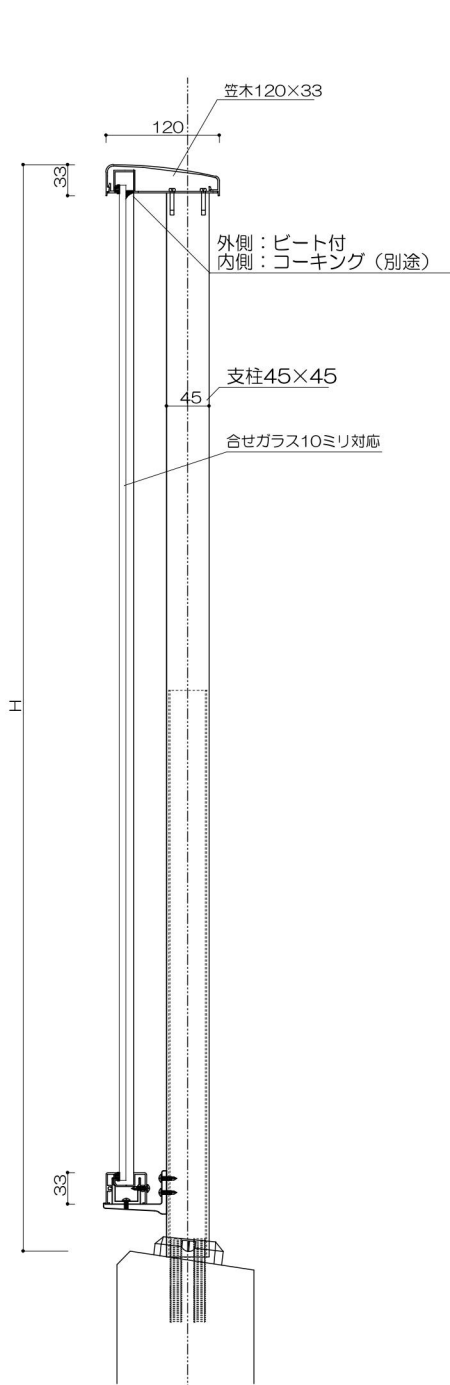

持出ガラス笠木一体タイプ

2辺支持