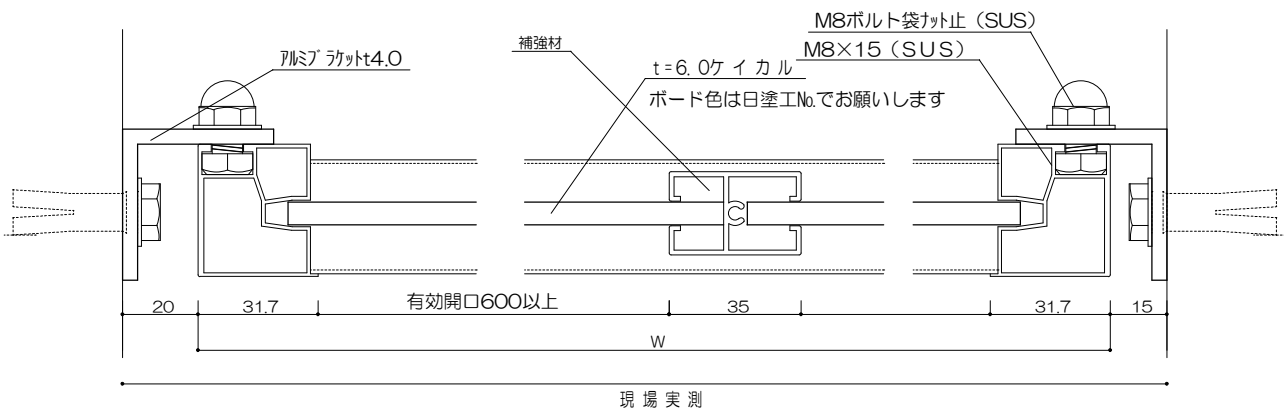

縦格子20×40タイプ (見付40)

2段縦格子20×40タイプ (見付40)

進入防止柵

ガラススクリーン

(色) ステンカラー・シルバー・ブラック

パーティション

パーティションW1100以上

足元納まり