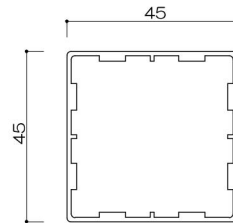

4辺支持

支柱

縦桟

外側：ビード付/内側：コーキング（別途）

P ≤ 1200

ジョイント材

持出格子笠木一体タイプ

支柱