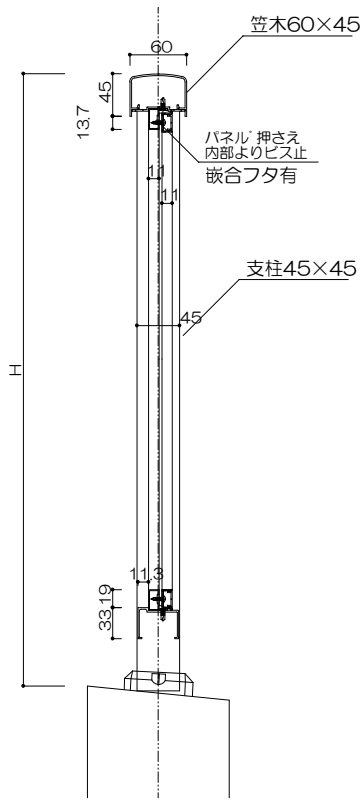

パネルタイプ (パンチング・ポリカに対応)