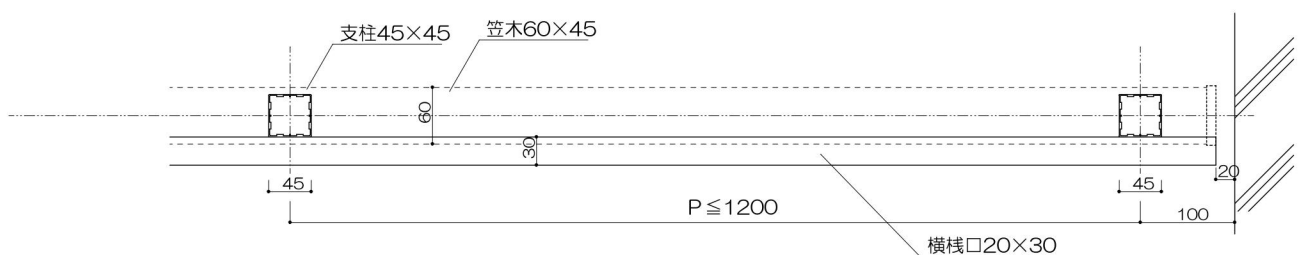

トップレール2段（持出・勘合）タイプ

(色) ステンカラー・シルバー・ブラック

トップ

カマボコ型

ダエン型

支柱

中棧