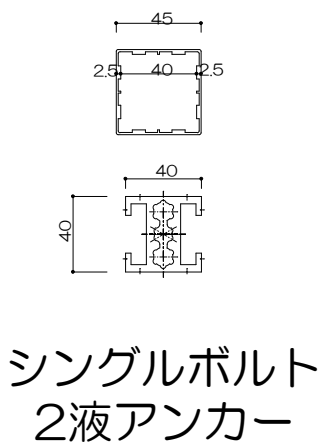

縦格子20×40タイプ (見付40)

2段縦格子20×40タイプ (見付40)

進入防止柵

ガラススクリーン

(色) ステンカラー・シルバー・ブラック

パーティション

パーティションW1100以上

足元納まり

2ボルト
2液アンカー

シングルボルト
2液アンカー

足元納まり

2ボルト
2液アンカー

シングルボルト
2液アンカー

端部

足元納まり

端部