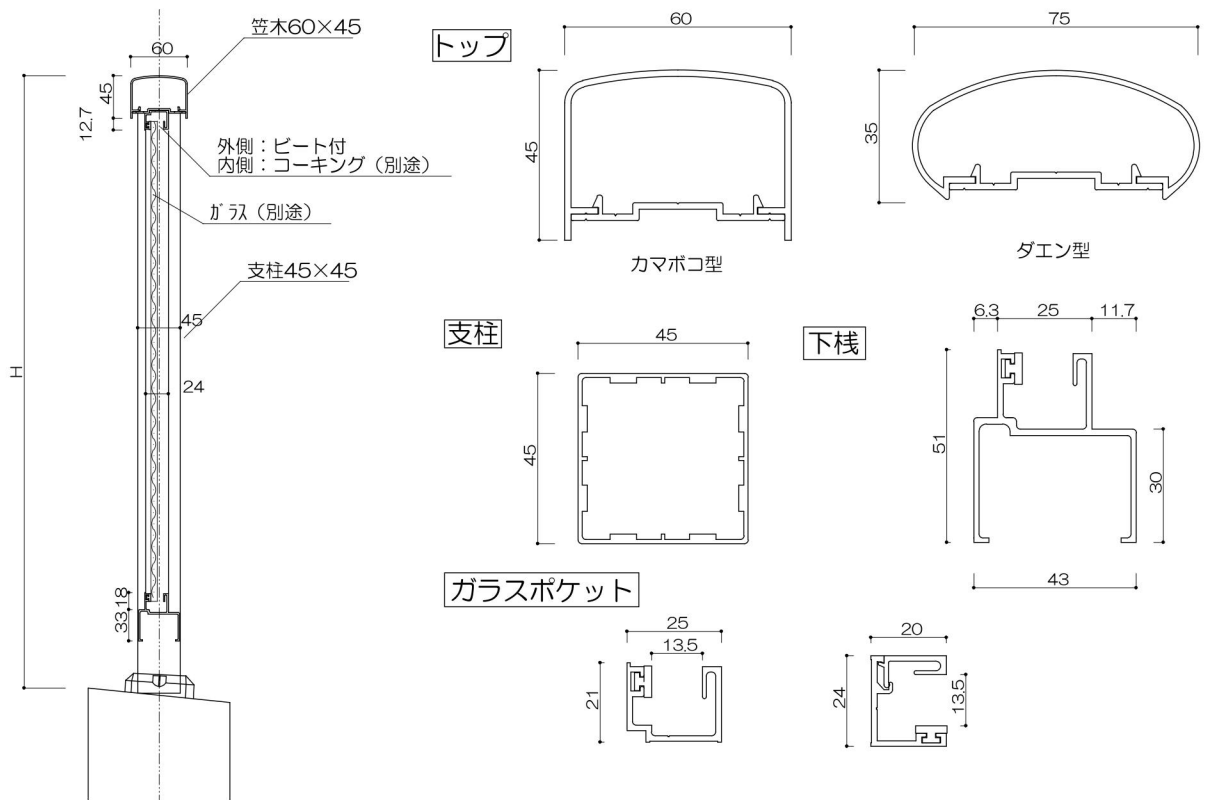

持出2段格子タイプ

持出ガラススライドタイプ

縦格子持出タイプ

2段縦格子タイプ

ガラスタイプ

2段ガラスタイプ

パネルタイプ (パンチング・ポリカに対応)

2段パネルタイプ (パンチング・ポリカに対応)

縦格子20×40タイプ (見付40)

2段縦格子20×40タイプ (見付40)

進入防止柵

ガラススクリーン

(色) ステンカラー・シルバー・ブラック

パーティション

パーティションW1100以上

足元納まり