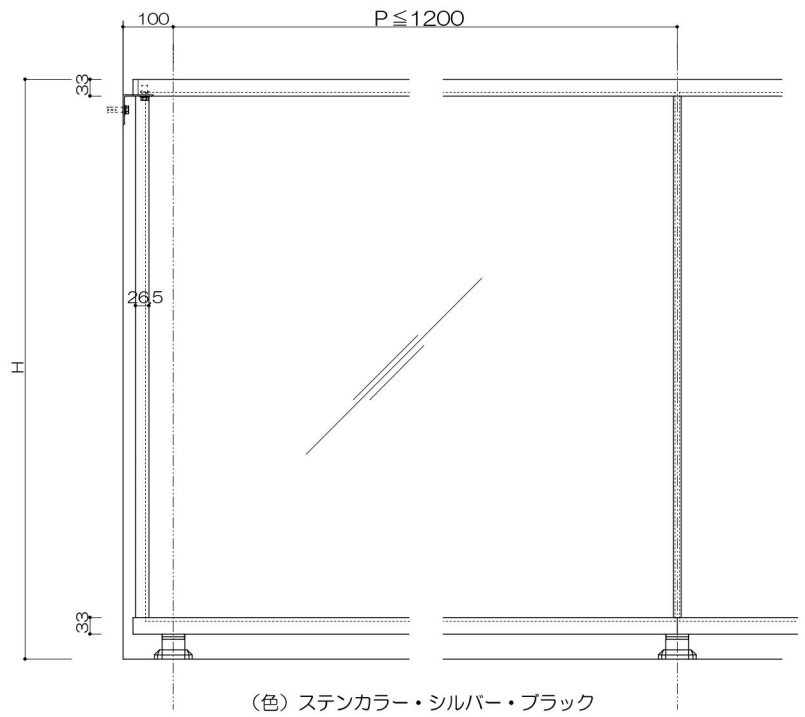

4辺支持

支柱

縦桟

外側：ビード付/内側：コーキング（別途）

P ≤ 1200

ジョイント材

持出格子笠木一体タイプ

支柱