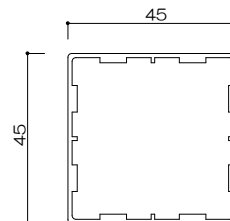

トップ

カマボコ型

ダエン型

支柱

トップレール2段（芯納まり）タイプ

(色) ステンカラー・シルバー・ブラック

トップ

カマボコ型