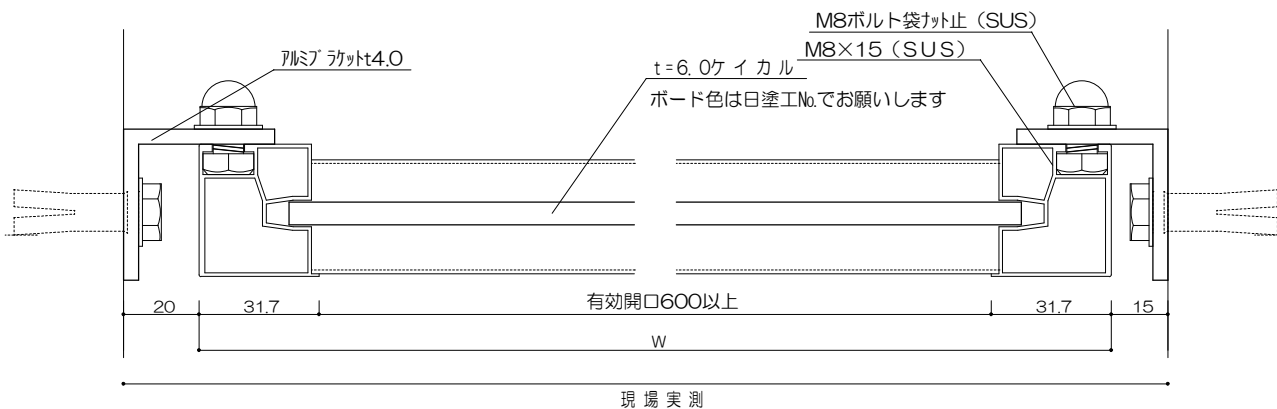

縦格子20×40タイプ (見付40)

2段縦格子20×40タイプ (見付40)

進入防止柵

ガラススクリーン

(色) ステンカラー・シルバー・ブラック

パーティション

パーティションW1100以上

足元納まり