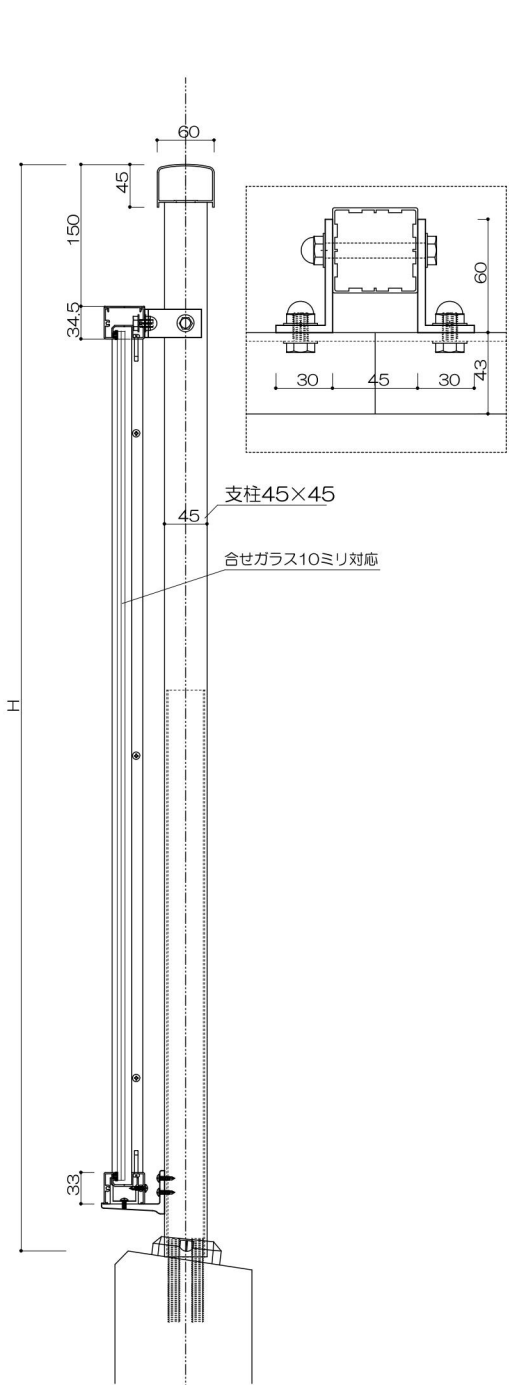

持出2段ガラスタイプ

(色) ステンカラー・シルバー・ブラック

支柱