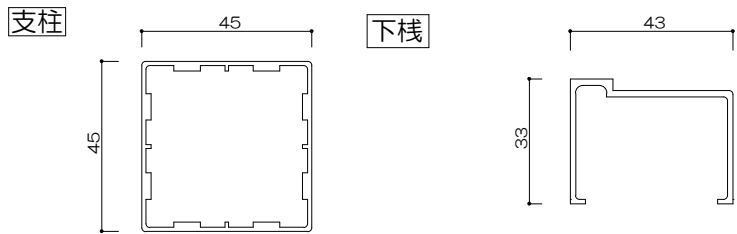

持出2段格子タイプ

持出ガラススライドタイプ

縦格子持出タイプ

2段縦格子タイプ

ガラスタイプ

2段ガラスタイプ

パネルタイプ (パンチング・ポリカに対応)

2段パネルタイプ (パンチング・ポリカに対応)

縦格子20×40タイプ (見付40)

2段縦格子20×40タイプ (見付40)

進入防止柵

ガラススクリーン

(色) ステンカラー・シルバー・ブラック

パーティション

パーティションW1100以上

足元納まり