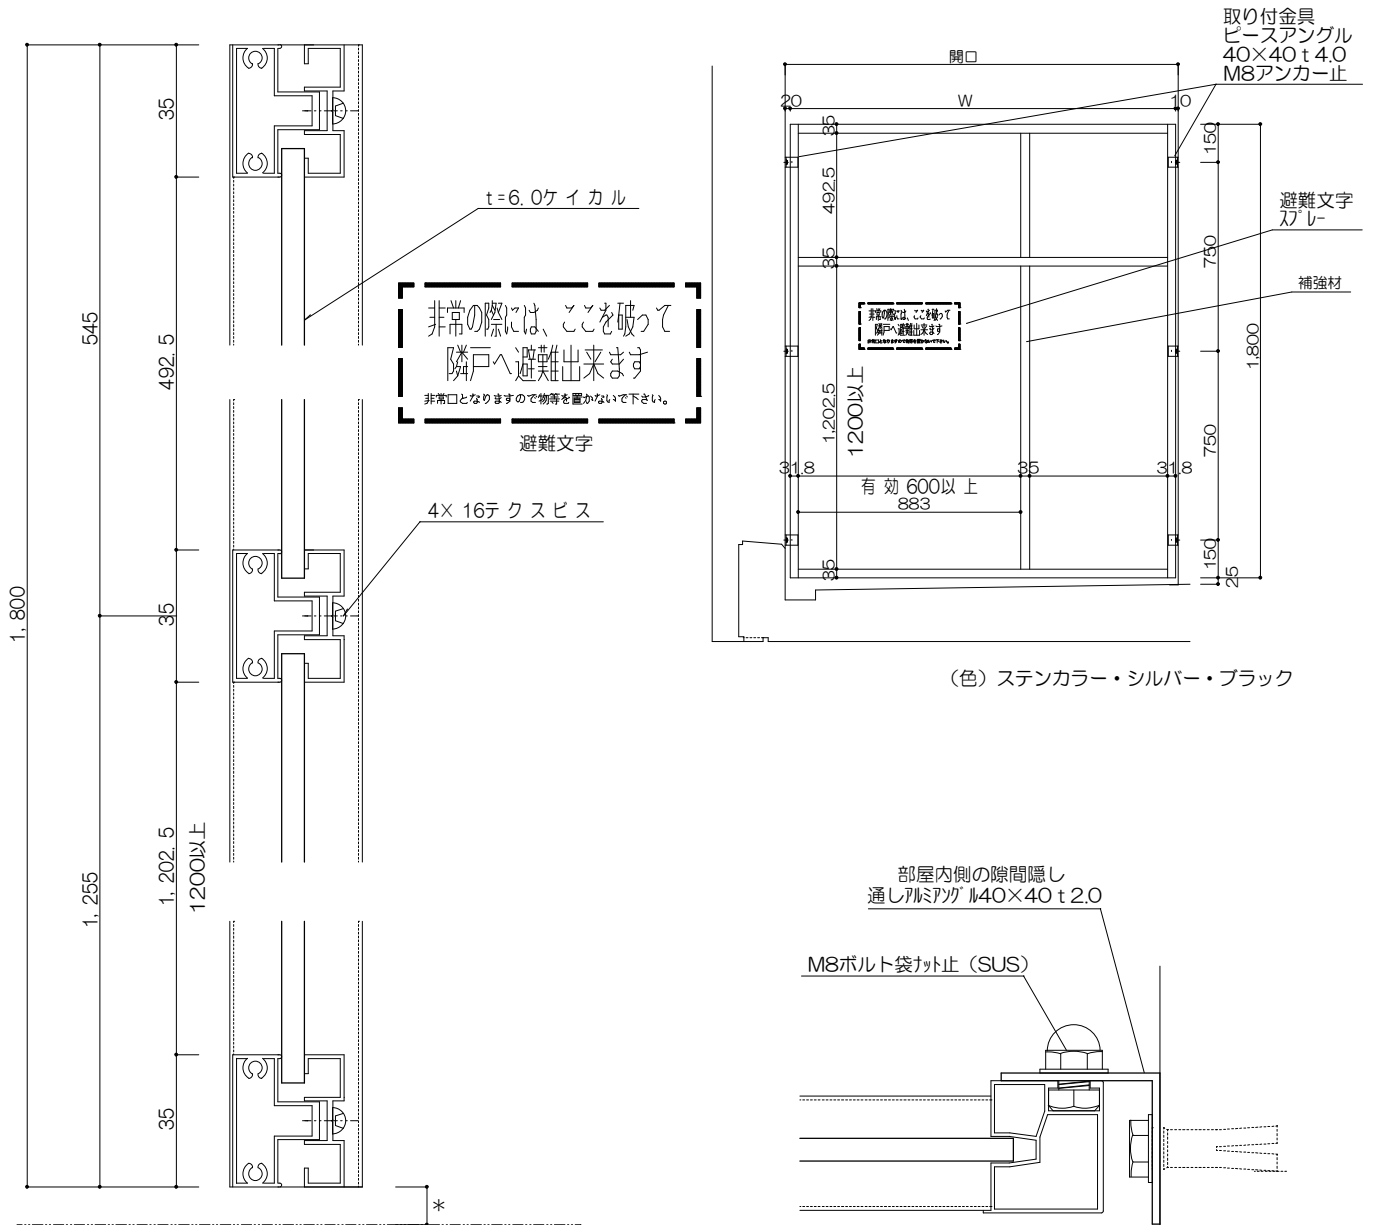

縦格子20×40タイプ (見付40)

2段縦格子20×40タイプ (見付40)

進入防止柵

ガラススクリーン

(色) ステンカラー・シルバー・ブラック

パーティション

パーティションW1100以上

足元納まり