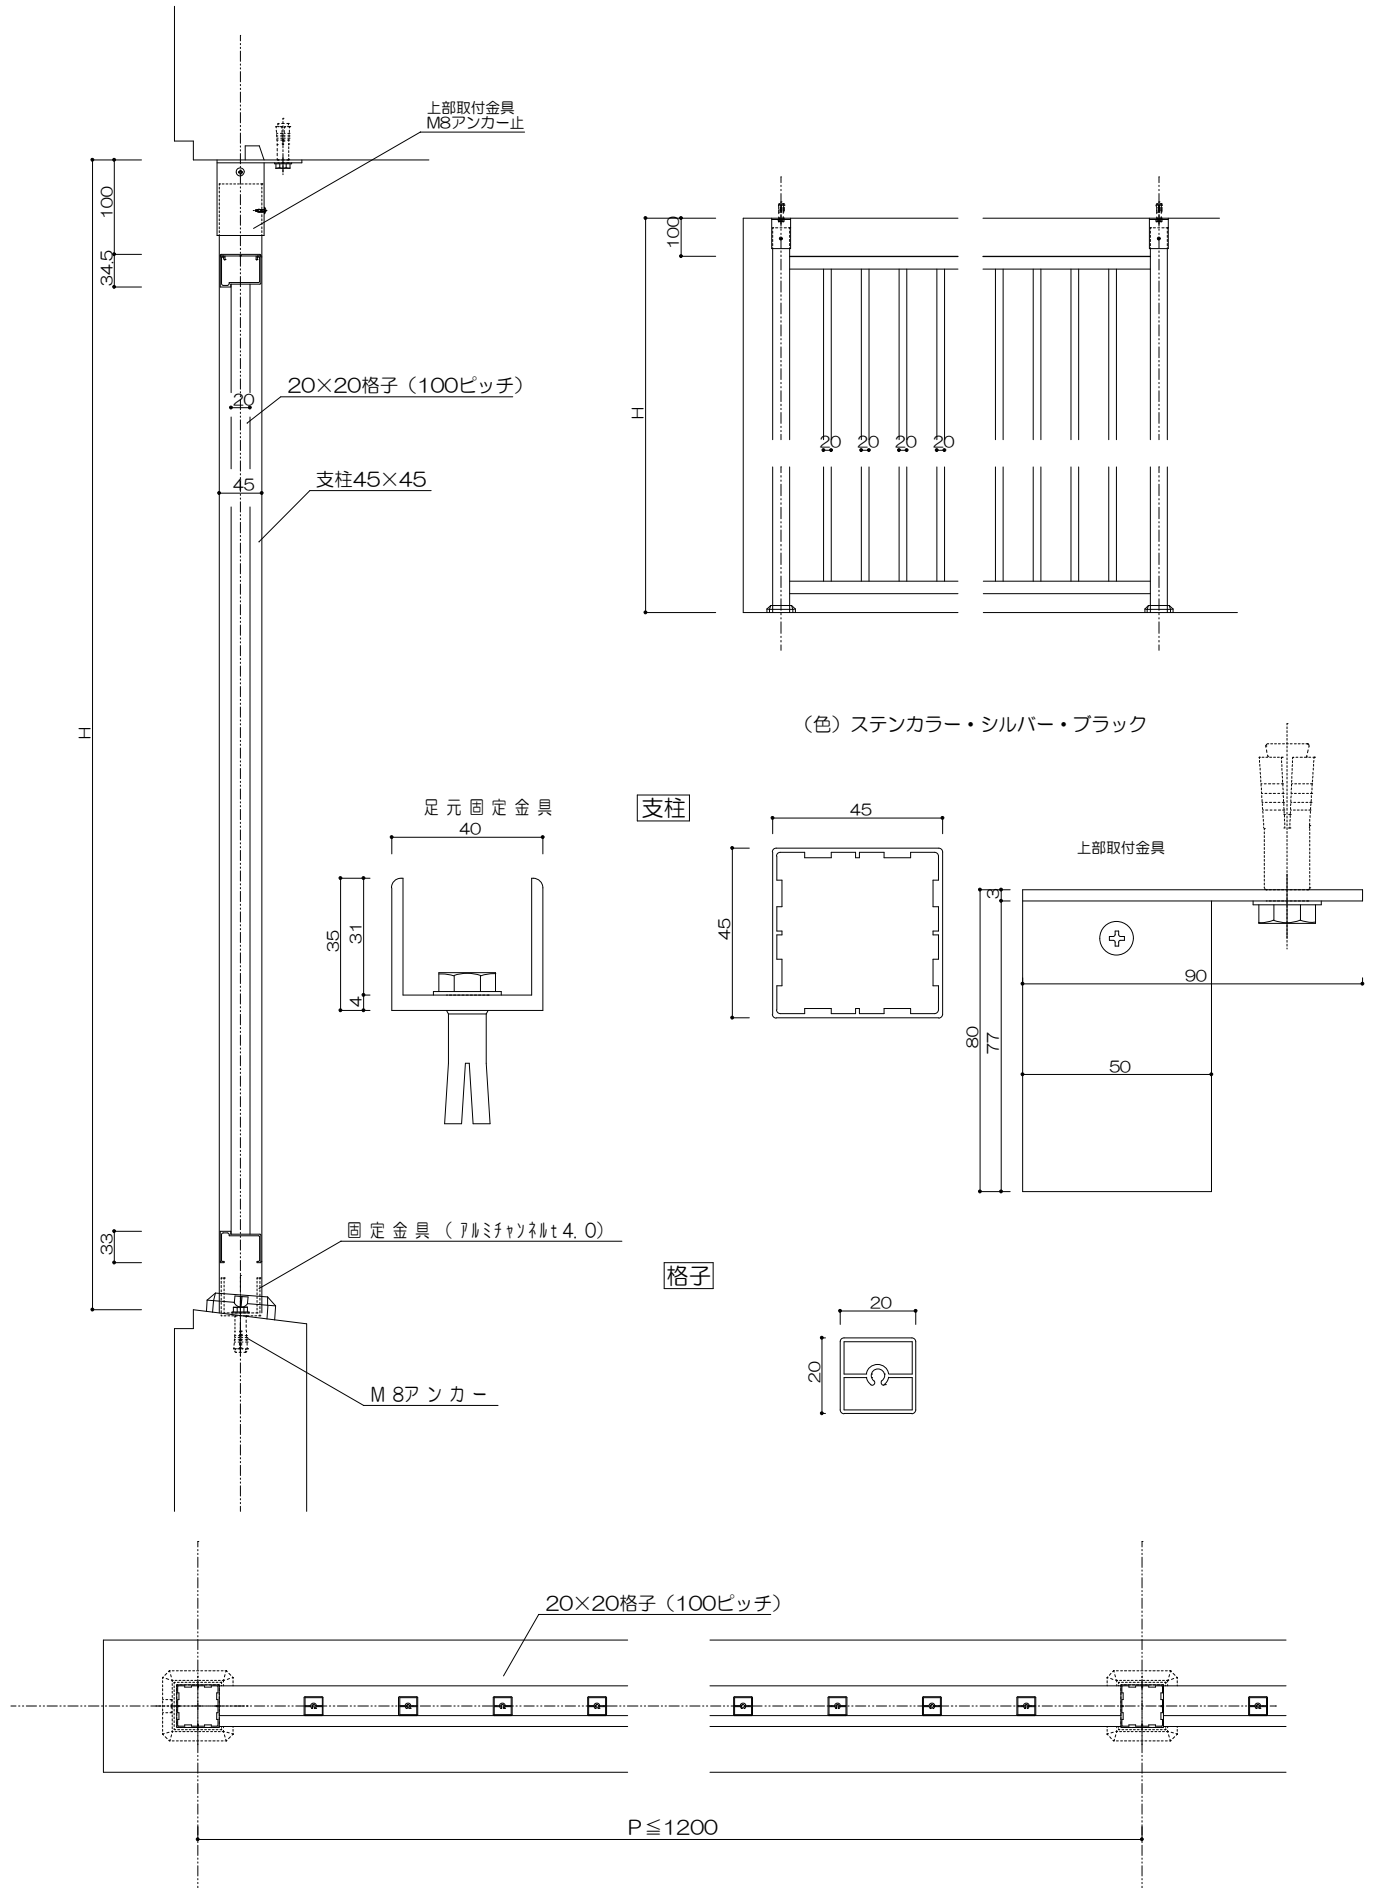

縦格子20×40タイプ (見付40)

2段縦格子20×40タイプ (見付40)

進入防止柵

ガラススクリーン

(色) ステンカラー・シルバー・ブラック

パーティション

パーティションW1100以上

足元納まり