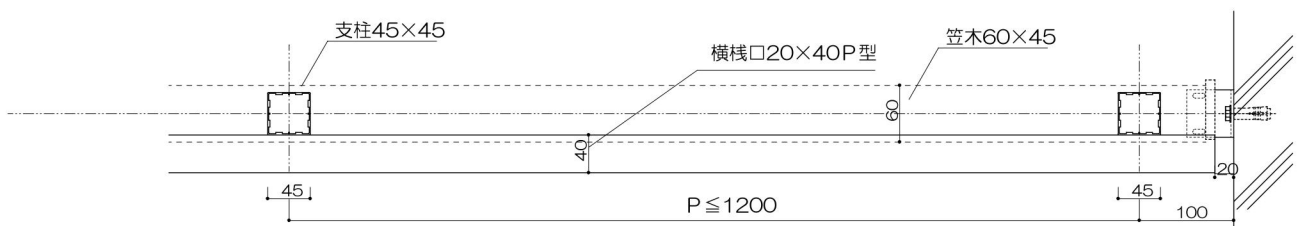

P型ルーバー 持出タイプ

(色) ステンカラー・シルバー・ブラック

トップ

カマボコ型

ダエン型

支柱

中棧