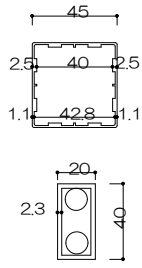

縦格子20×40タイプ (見付40)

2段縦格子20×40タイプ (見付40)

進入防止柵

ガラススクリーン

(色) ステンカラー・シルバー・ブラック

パーティション

パーティションW1100以上

足元納まり