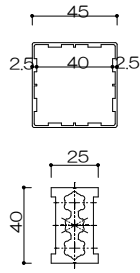

足元納まり

2ボルト
2液アンカー