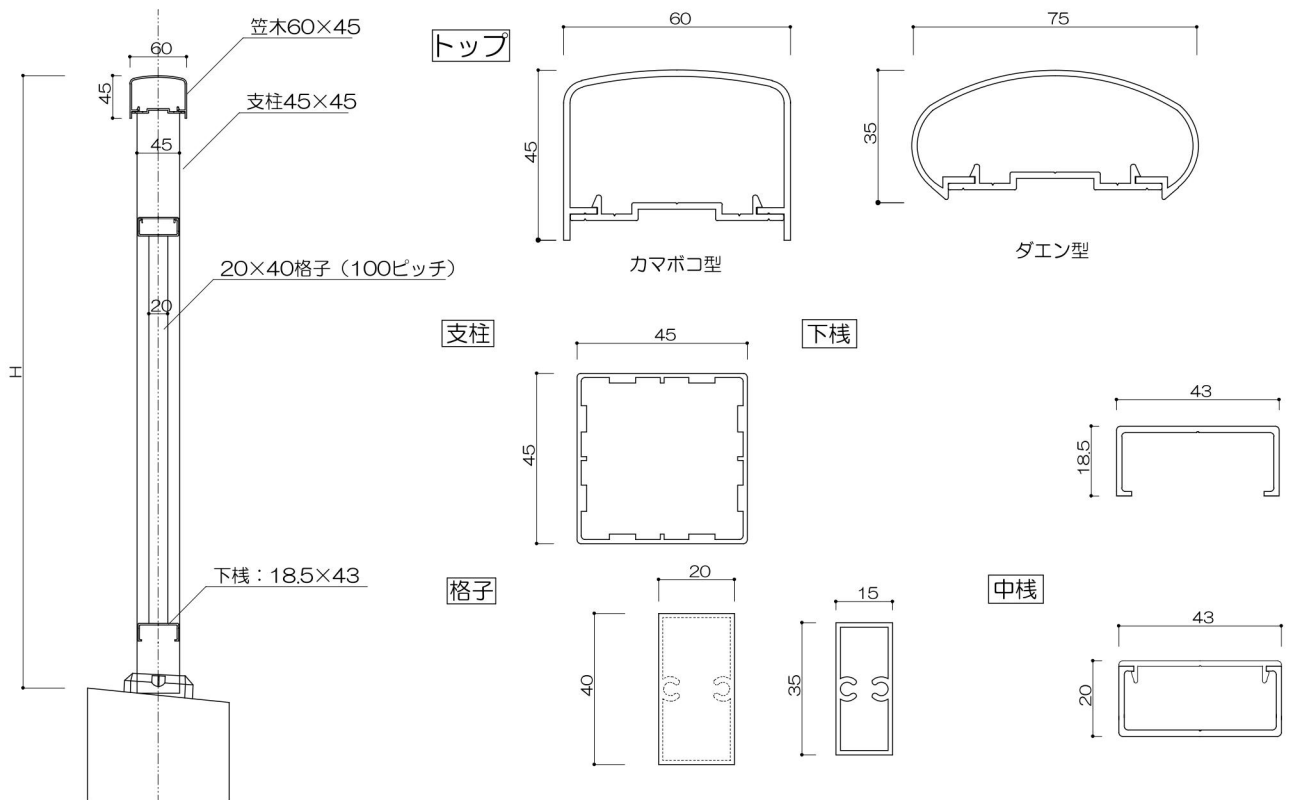

持出2段格子タイプ

持出ガラススライドタイプ

縦格子持出タイプ

2段縦格子タイプ

ガラスタイプ

2段ガラスタイプ

パネルタイプ (パンチング・ポリカに対応)

2段パネルタイプ (パンチング・ポリカに対応)

縦格子20×40タイプ (見付40)

2段縦格子20×40タイプ (見付40)

進入防止柵

ガラススクリーン

(色) ステンカラー・シルバー・ブラック

パーティション

パーティションW1100以上

足元納まり