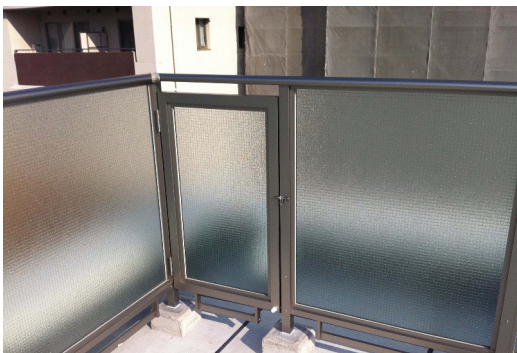

ガラススクリーン

ガラス手すりスライド

パーティション

侵入防止柵

階段コーナー納まり

屋上手すり

● 会社概要

COMPANY OVERVIEW