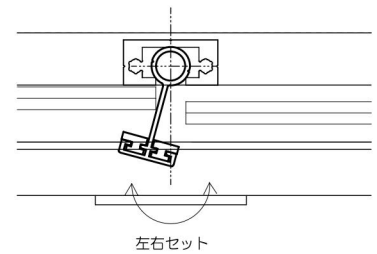

格子

持出2段ガラスタイプ

(色) ステンカラー・シルバー・ブラック

支柱

縦棧

外側：ビード付/内側：コーキング (別途)

ジョイント材

$P \leq 1200$

持出2段格子タイプ

持出ガラススライドタイプ

縦格子持出タイプ

2段縦格子タイプ

ガラスタイプ

2段ガラスタイプ

パネルタイプ (パンチング・ポリカに対応)

2段パネルタイプ (パンチング・ポリカに対応)