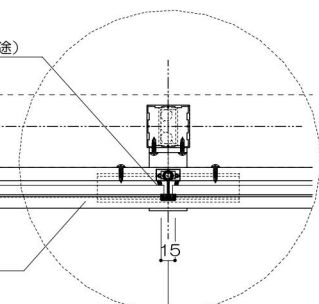

4辺支持

支柱

縦桟

外側：ビード付/内側：コーキング（別途）

P ≤ 1200

ジョイント材

持出格子笠木一体タイプ

支柱