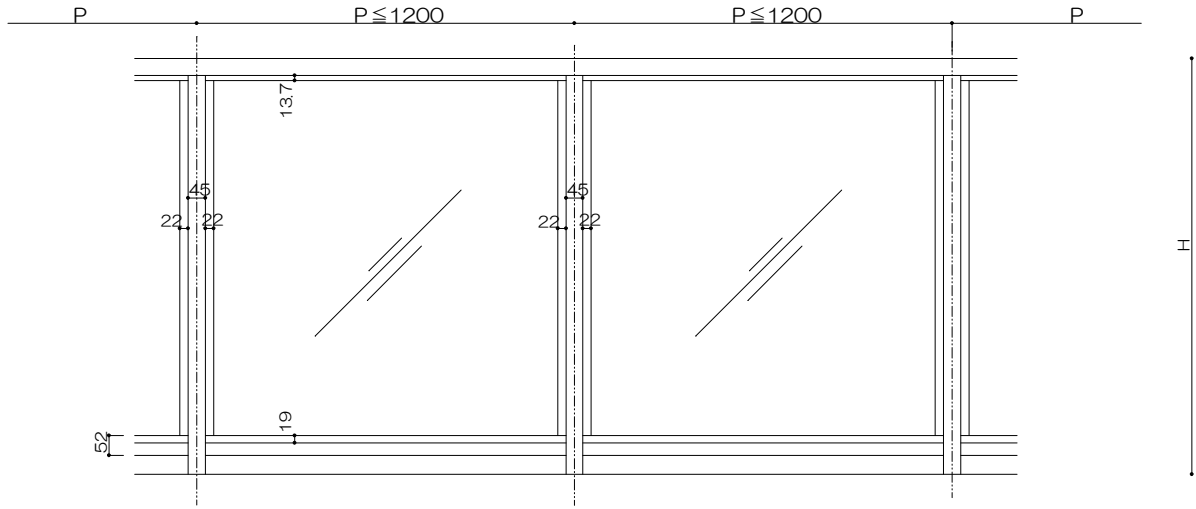

パネルタイプ (パンチング・ポリカに対応)