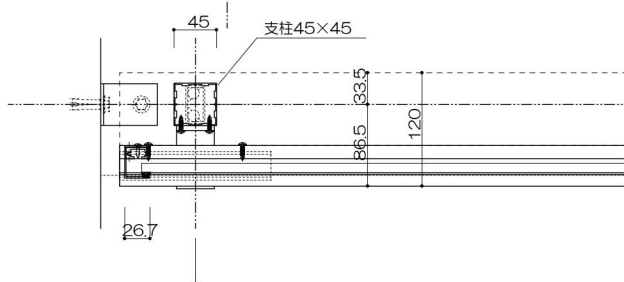

4辺支持

支柱

縦桟

外側：ビード付/内側：コーキング（別途）

P ≤ 1200

ジョイント材

持出格子笠木一体タイプ

支柱