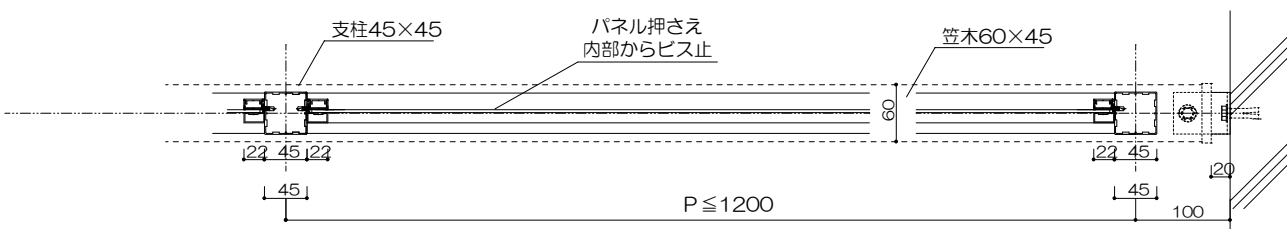

縦格子20×40タイプ (見付40)

2段縦格子20×40タイプ (見付40)

進入防止柵

ガラススクリーン

(色) ステンカラー・シルバー・ブラック

パーティション

パーティションW1100以上

足元納まり