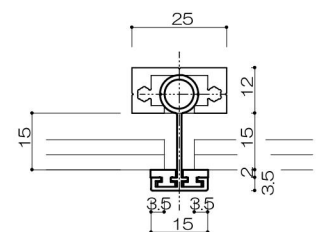

4辺支持

支柱

縦桟

外側：ビード付/内側：コーキング（別途）

P ≤ 1200

ジョイント材

持出格子笠木一体タイプ

支柱