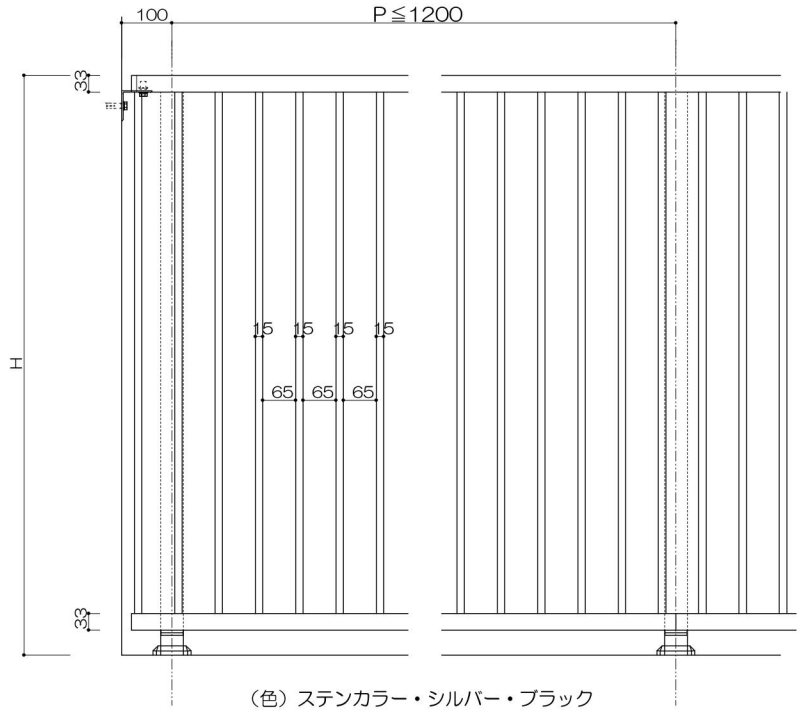

4辺支持

支柱

縦桟

外側：ビード付/内側：コーキング（別途）

P ≤ 1200

ジョイント材

持出格子笠木一体タイプ

支柱