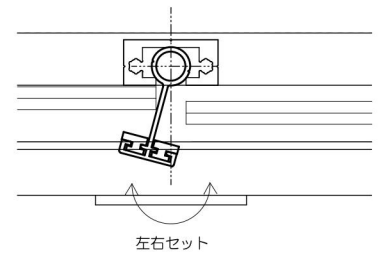

4辺支持

支柱

縦桟

外側：ビード付/内側：コーキング（別途）

P ≤ 1200

ジョイント材

持出格子笠木一体タイプ

支柱