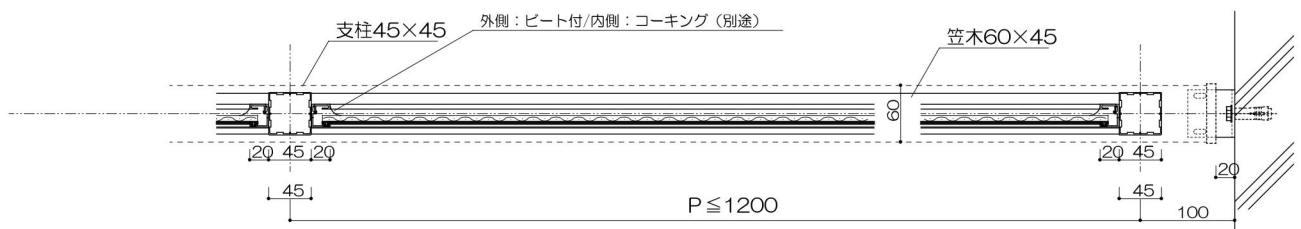

持出2段格子タイプ

持出ガラススライドタイプ

縦格子持出タイプ

2段縦格子タイプ

ガラスタイプ

2段ガラスタイプ

パネルタイプ (パンチング・ポリカに対応)

2段パネルタイプ (パンチング・ポリカに対応)

縦格子20×40タイプ (見付40)

2段縦格子20×40タイプ (見付40)

進入防止柵

ガラススクリーン

(色) ステンカラー・シルバー・ブラック

パーティション

パーティションW1100以上

足元納まり