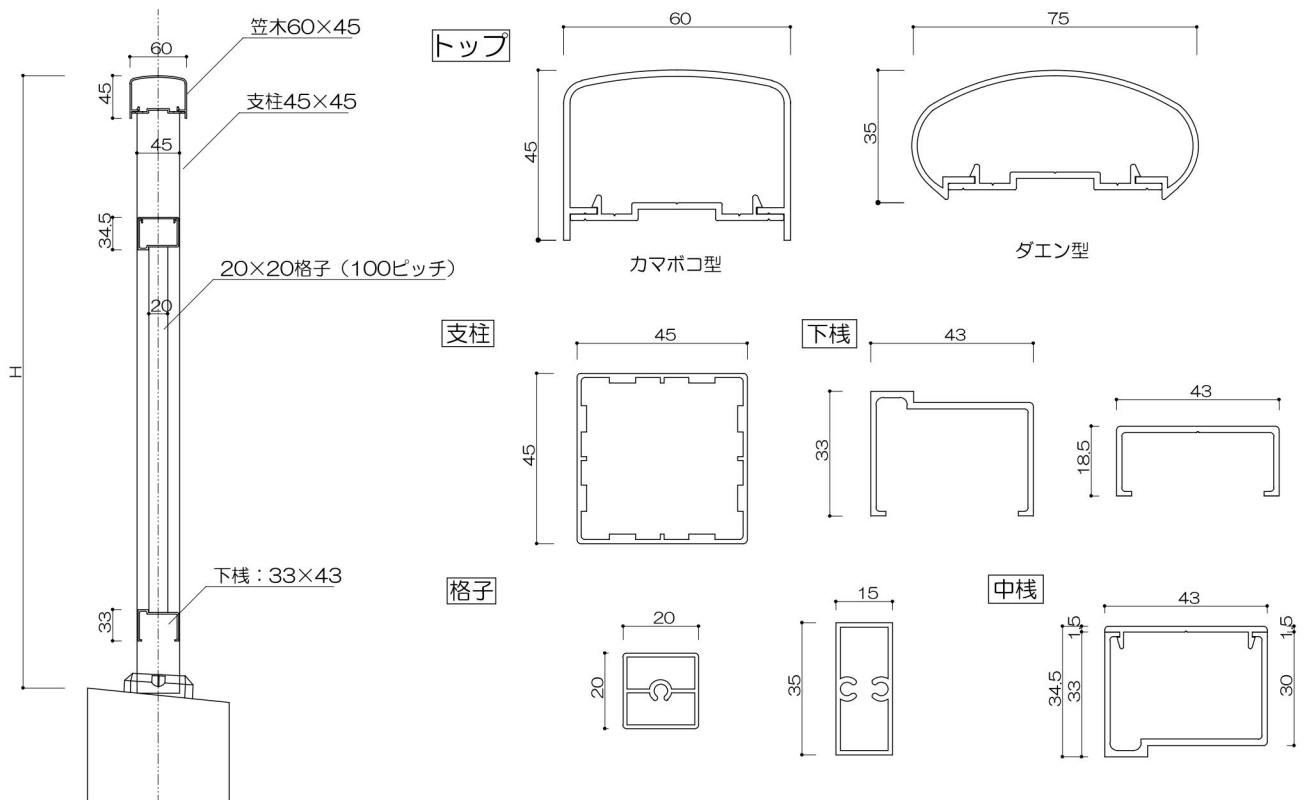

持出2段格子タイプ

持出ガラススライドタイプ

縦格子持出タイプ

2段縦格子タイプ

ガラスタイプ

2段ガラスタイプ

パネルタイプ (パンチング・ポリカに対応)

2段パネルタイプ (パンチング・ポリカに対応)

縦格子20×40タイプ (見付40)

2段縦格子20×40タイプ (見付40)

進入防止柵

ガラススクリーン

(色) ステンカラー・シルバー・ブラック

パーティション

パーティションW1100以上

足元納まり