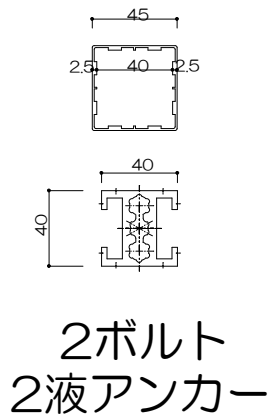

縦格子20×40タイプ (見付40)

2段縦格子20×40タイプ (見付40)

進入防止柵

ガラススクリーン

(色) ステンカラー・シルバー・ブラック

パーティション

パーティションW1100以上

足元納まり

2ボルト
2液アンカー

シングルボルト
2液アンカー

足元納まり

2ボルト
2液アンカー

シングルボルト
2液アンカー

端部

足元納まり

端部