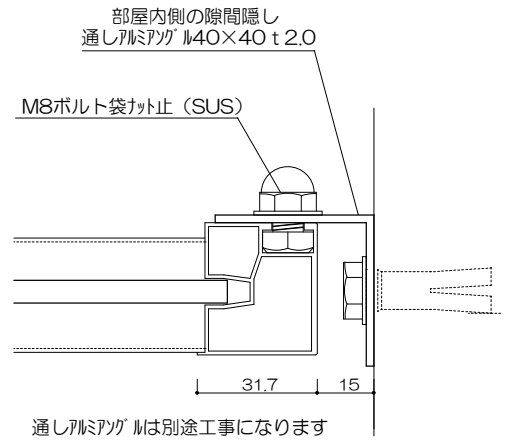

縦格子20×40タイプ (見付40)

2段縦格子20×40タイプ (見付40)

進入防止柵

ガラススクリーン

(色) ステンカラー・シルバー・ブラック

パーティション

パーティションW1100以上

足元納まり