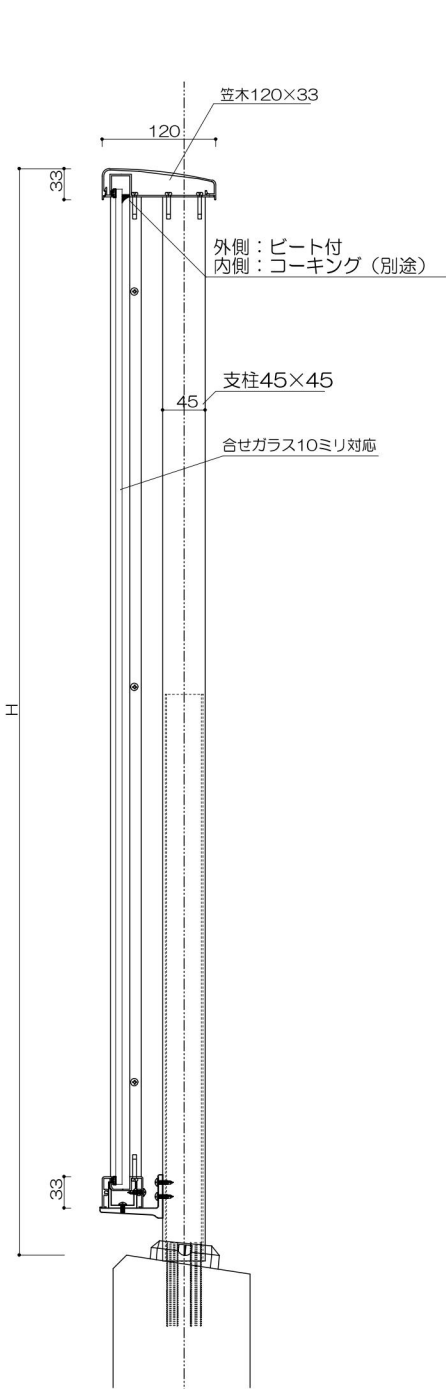

4辺支持

支柱

縦桟

外側：ビード付/内側：コーキング（別途）

P ≤ 1200

ジョイント材

持出格子笠木一体タイプ

支柱