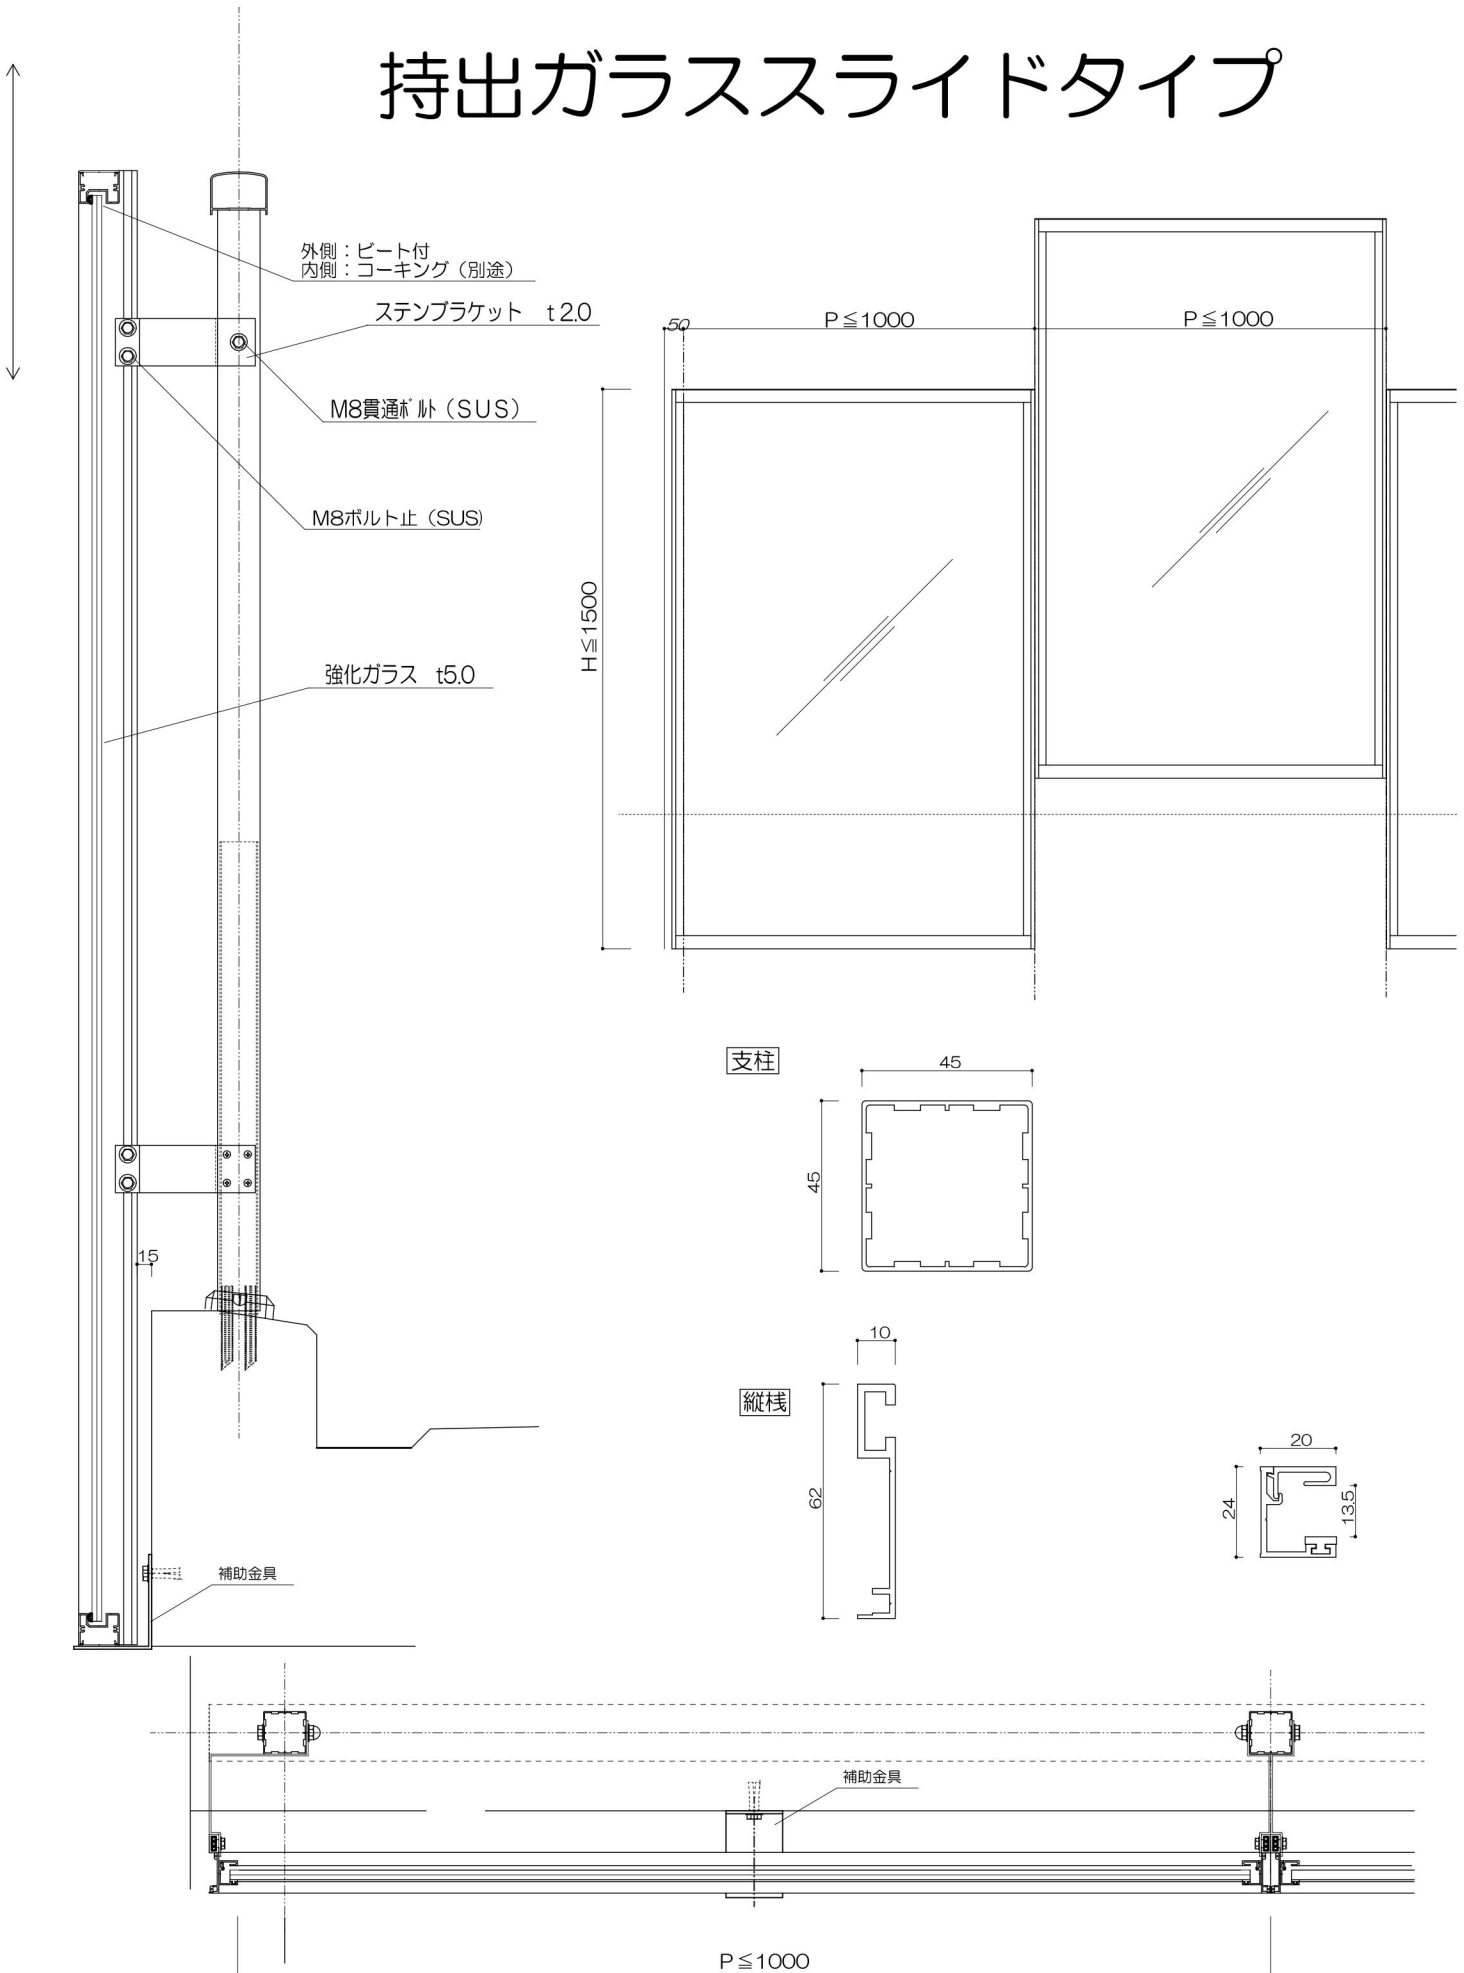

持出ガラススライドタイプ