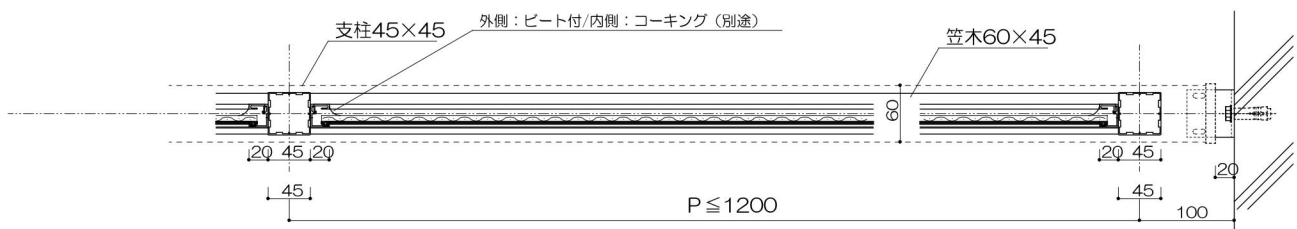

持出2段格子タイプ

持出ガラススライドタイプ

縦格子持出タイプ

2段縦格子タイプ

ガラスタイプ

2段ガラスタイプ

パネルタイプ (パンチング・ポリカに対応)

2段パネルタイプ (パンチング・ポリカに対応)