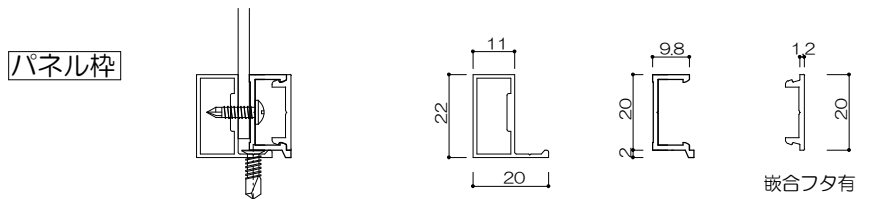

持出2段格子タイプ

持出ガラススライドタイプ

縦格子持出タイプ

2段縦格子タイプ

ガラスタイプ

2段ガラスタイプ

パネルタイプ (パンチング・ポリカに対応)

2段パネルタイプ (パンチング・ポリカに対応)

縦格子20×40タイプ (見付40)

2段縦格子20×40タイプ (見付40)

進入防止柵

ガラススクリーン

(色) ステンカラー・シルバー・ブラック

パーティション

パーティションW1100以上

足元納まり