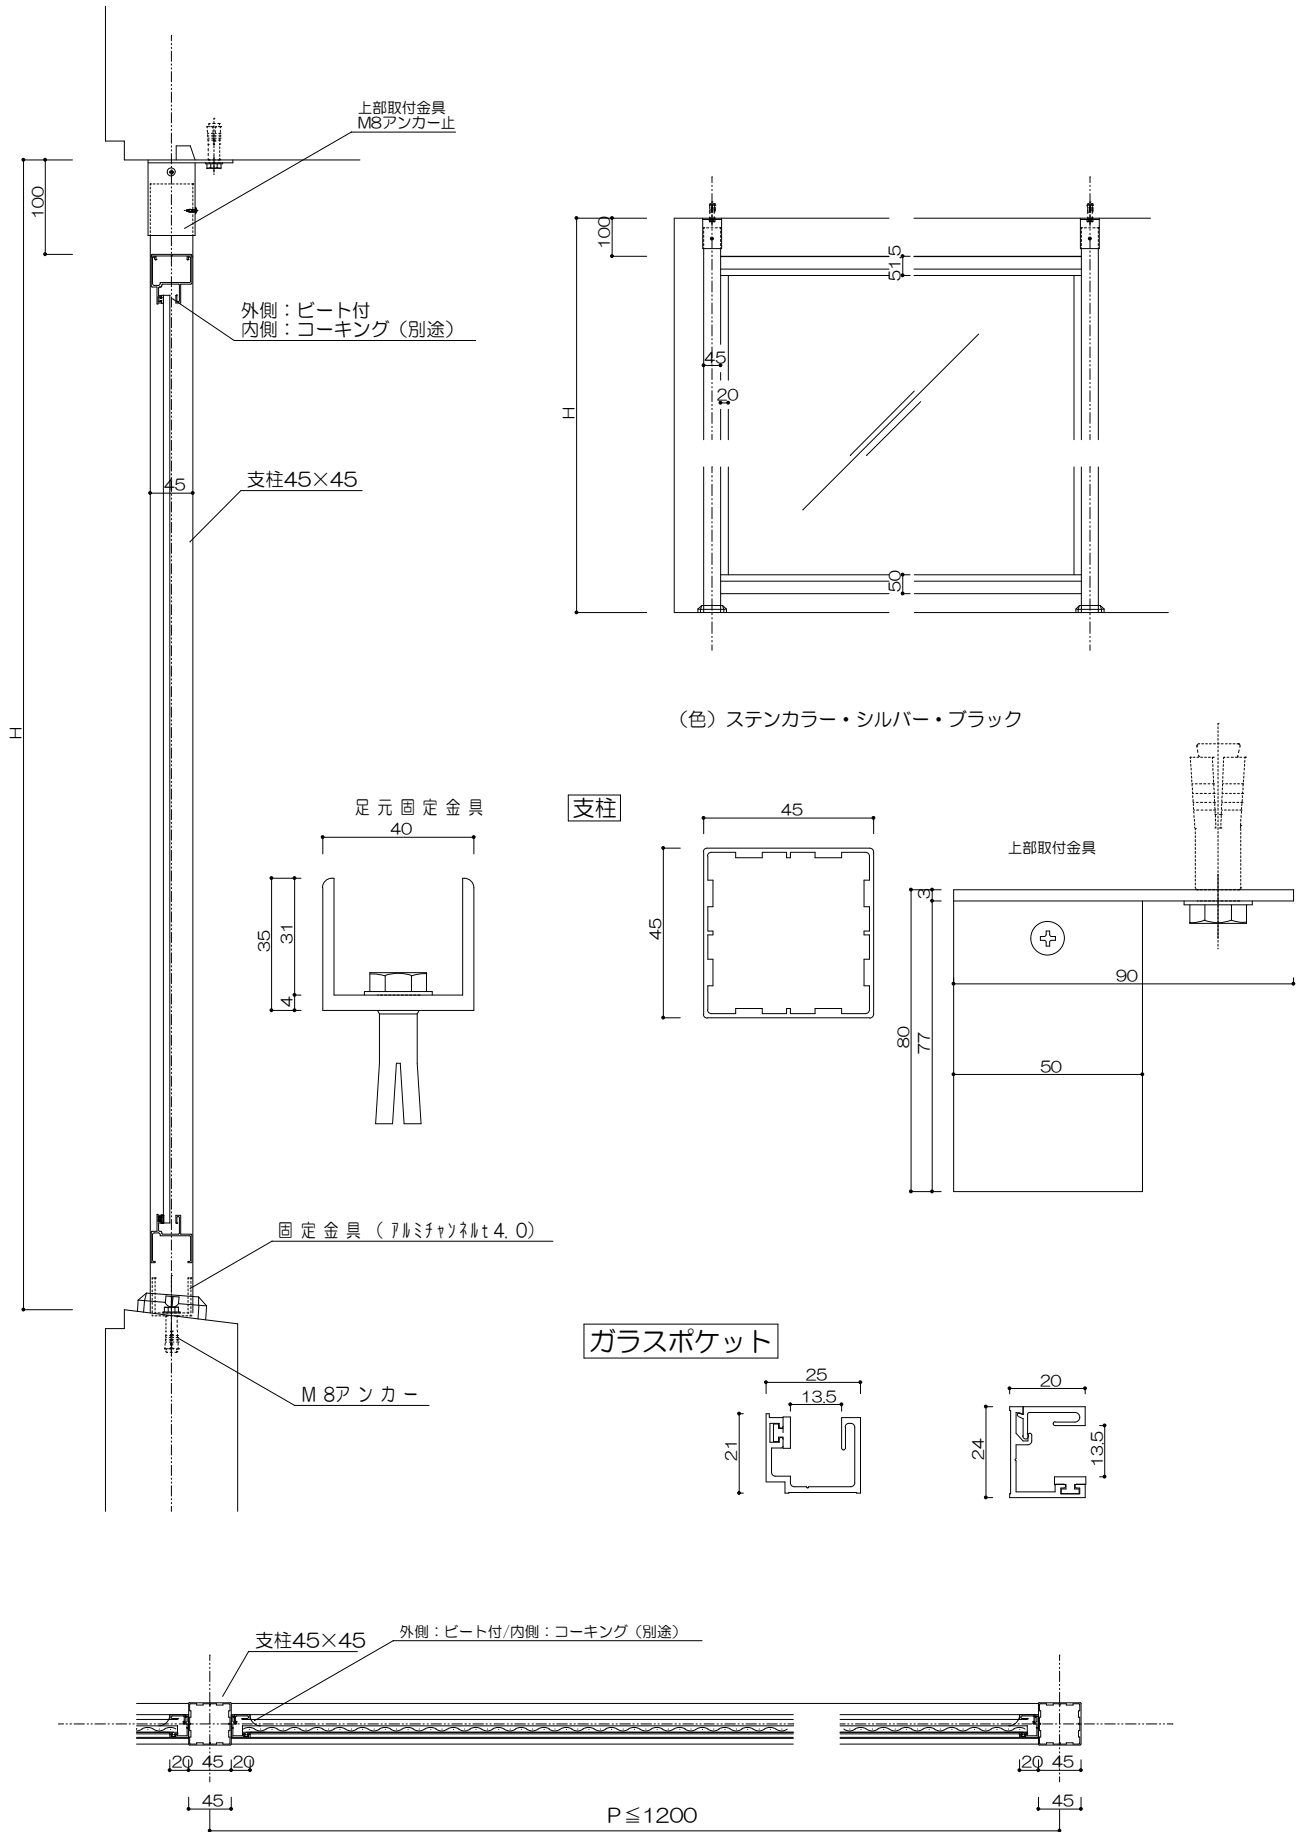

縦格子20×40タイプ (見付40)

2段縦格子20×40タイプ (見付40)

進入防止柵

ガラススクリーン

(色) ステンカラー・シルバー・ブラック

パーティション

パーティションW1100以上

足元納まり