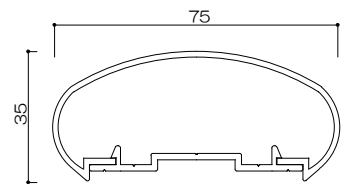

トップ

カマボコ型

ダエン型

支柱

トップレール2段（芯納まり）タイプ

(色) ステンカラー・シルバー・ブラック

トップ

カマボコ型