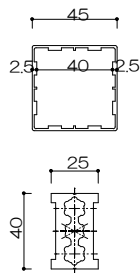

縦格子20×40タイプ (見付40)

2段縦格子20×40タイプ (見付40)

進入防止柵

ガラススクリーン

(色) ステンカラー・シルバー・ブラック

パーティション

パーティションW1100以上

足元納まり

2ボルト
2液アンカー

シングルボルト
2液アンカー

足元納まり

2ボルト
2液アンカー

シングルボルト
2液アンカー

端部

足元納まり

端部