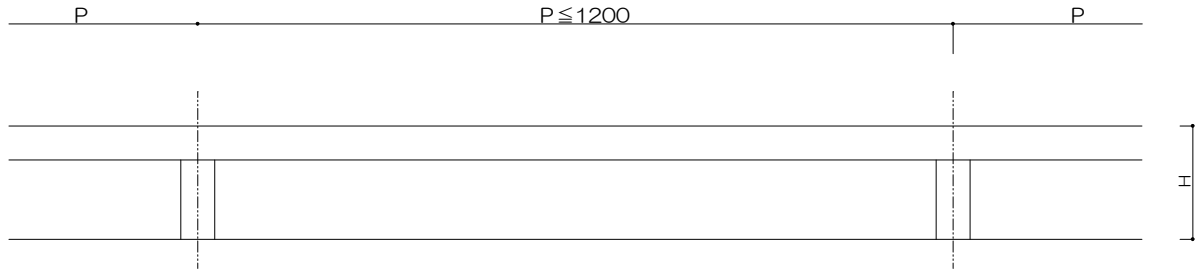

トップレールタイプ

(色) ステンカラー・シルバー・ブラック

トップ

カマボコ型

ダエン型

支柱