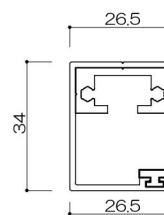

4辺支持

支柱

縦桟

外側：ビード付/内側：コーキング（別途）

P ≤ 1200

ジョイント材

持出格子笠木一体タイプ

支柱