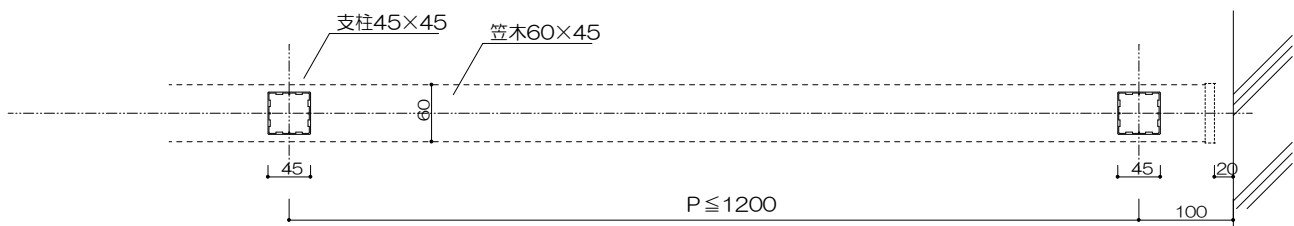

トップ

カマボコ型

ダエン型

支柱

トップレール2段（芯納まり）タイプ

(色) ステンカラー・シルバー・ブラック

トップ

カマボコ型

ダエン型

支柱

中棧

トップレール2段（持出・勘合）タイプ

(色) ステンカラー・シルバー・ブラック

トップ

カマボコ型

ダエン型