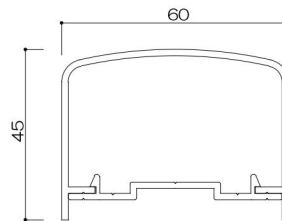

支柱

中棧

横格子 持出タイプ

(色) ステンカラー・シルバー・ブラック

P型ルーバー 持出タイプ

(色) ステンカラー・シルバー・ブラック

トップ

カマボコ型