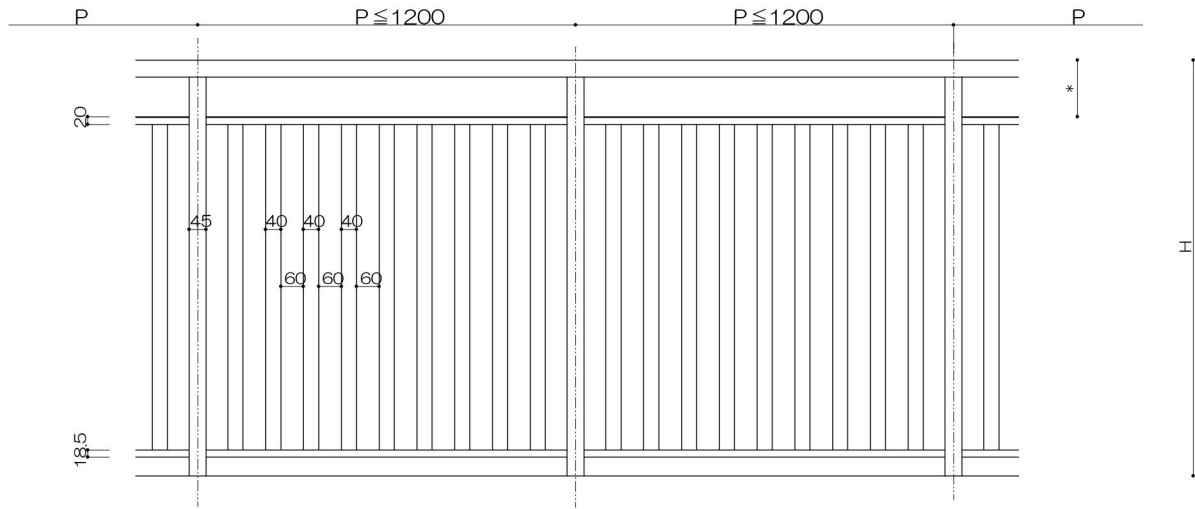

縦格子20×40タイプ (見付40)

2段縦格子20×40タイプ (見付40)

進入防止柵

ガラススクリーン

(色) ステンカラー・シルバー・ブラック

パーティション

パーティションW1100以上

足元納まり