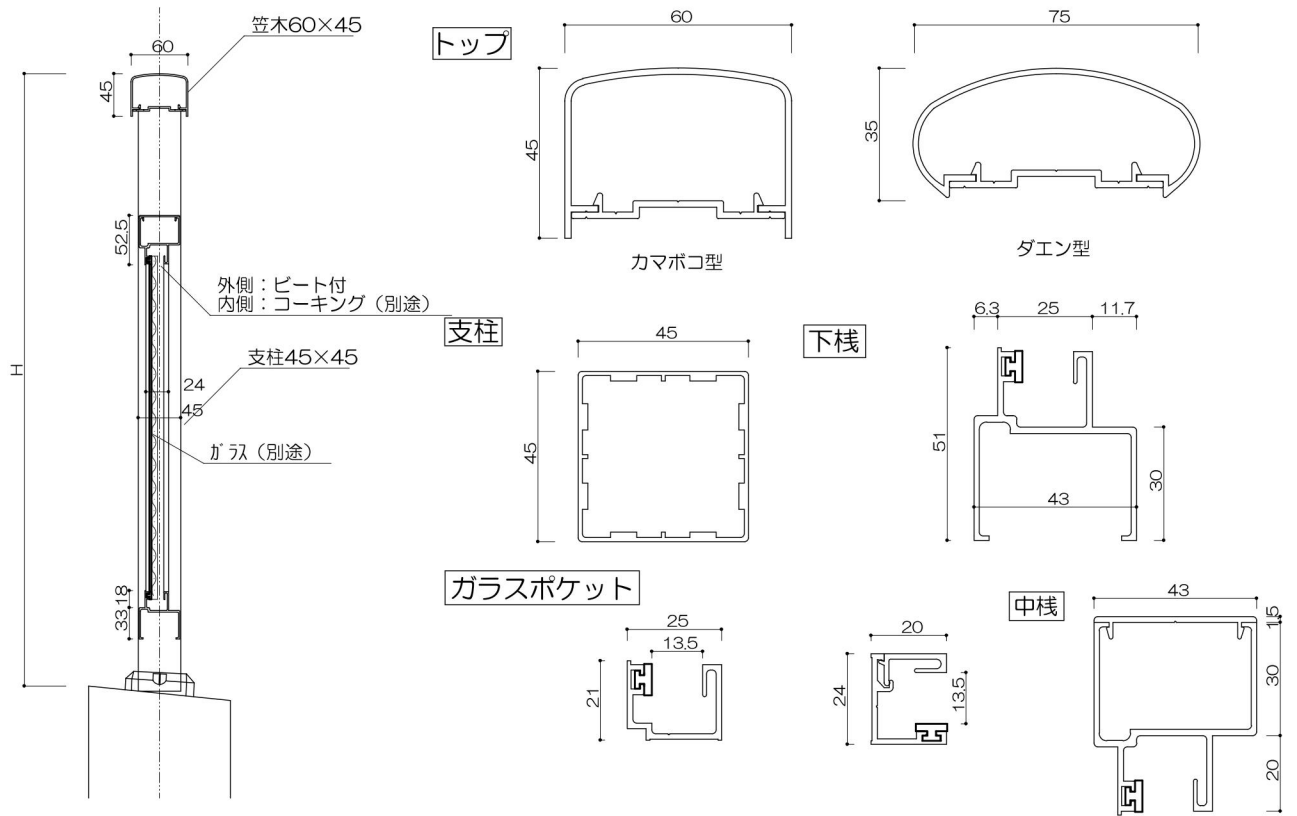

持出2段格子タイプ

持出ガラススライドタイプ

縦格子持出タイプ

2段縦格子タイプ

ガラスタイプ

2段ガラスタイプ

パネルタイプ (パンチング・ポリカに対応)

2段パネルタイプ (パンチング・ポリカに対応)

縦格子20×40タイプ (見付40)

2段縦格子20×40タイプ (見付40)

進入防止柵

ガラススクリーン

(色) ステンカラー・シルバー・ブラック

パーティション

パーティションW1100以上

足元納まり