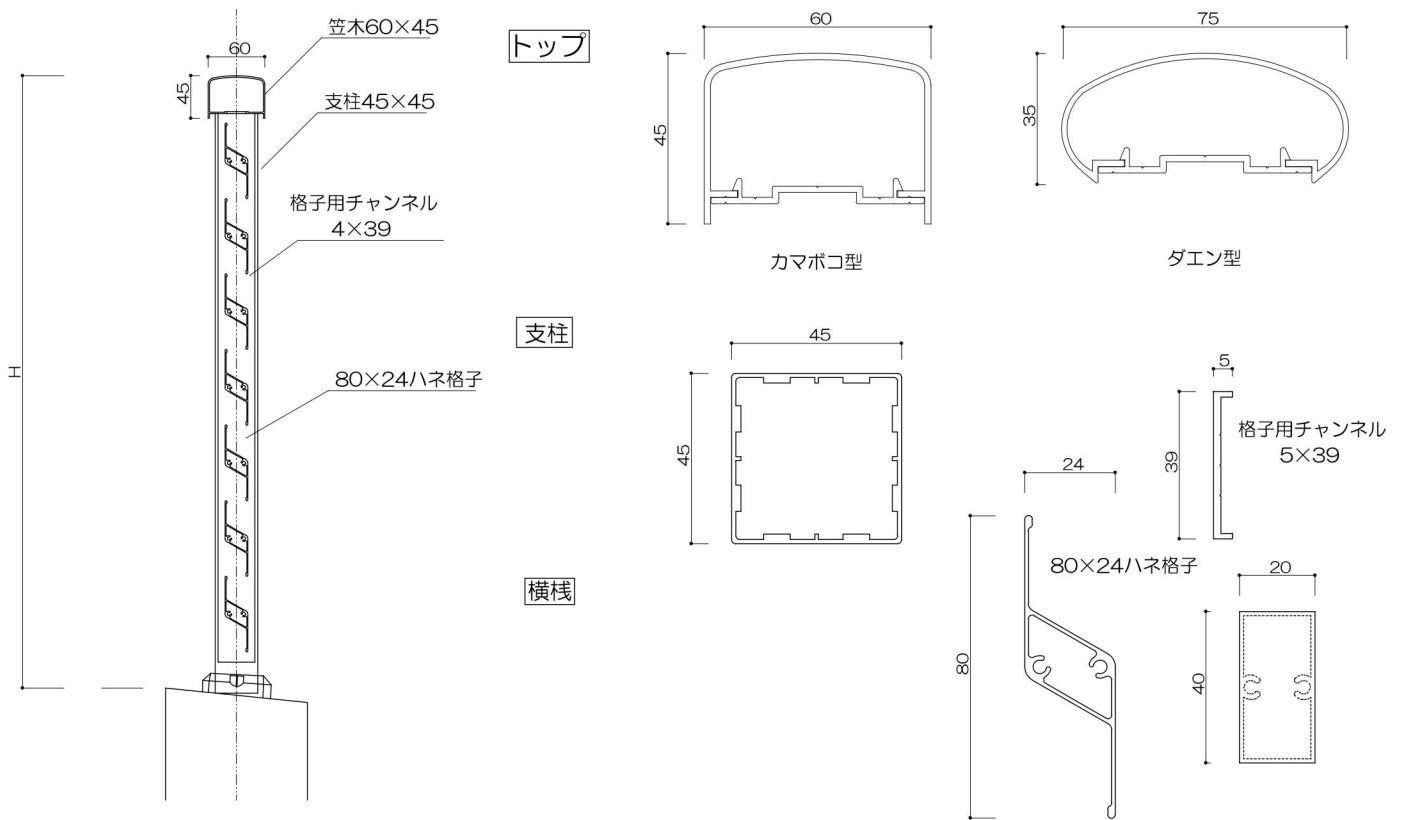

ダエン型

支柱

中棧

横格子 ルーバータイプ

(色) ステンカラー・シルバー・ブラック

持出ガラス笠木一体タイプ

2辺支持

持出ガラス笠木一体タイプ

4辺支持

支柱

縦桟

外側：ビード付/内側：コーキング（別途）

P ≤ 1200

ジョイント材

持出格子笠木一体タイプ

支柱