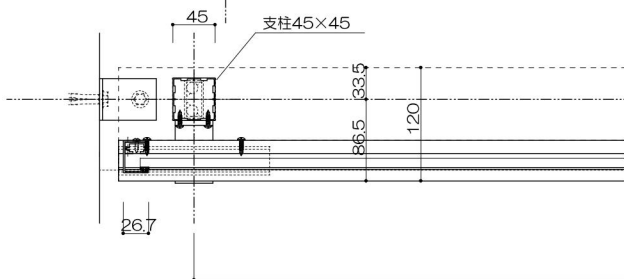

格子

持出2段ガラスタイプ

(色) ステンカラー・シルバー・ブラック

支柱

縦棧

外側：ビード付/内側：コーキング (別途)

ジョイント材

$P \leq 1200$