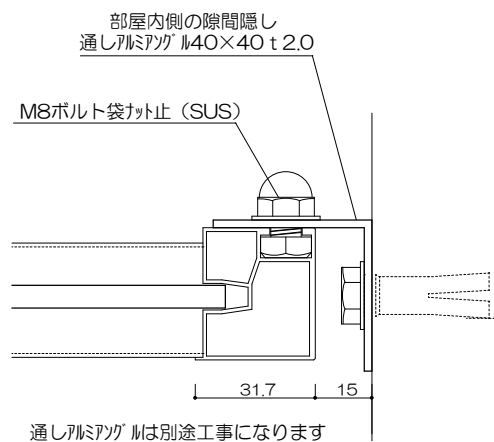

縦格子20×40タイプ (見付40)

2段縦格子20×40タイプ (見付40)

進入防止柵

ガラススクリーン

(色) ステンカラー・シルバー・ブラック

パーティション

パーティションW1100以上

足元納まり