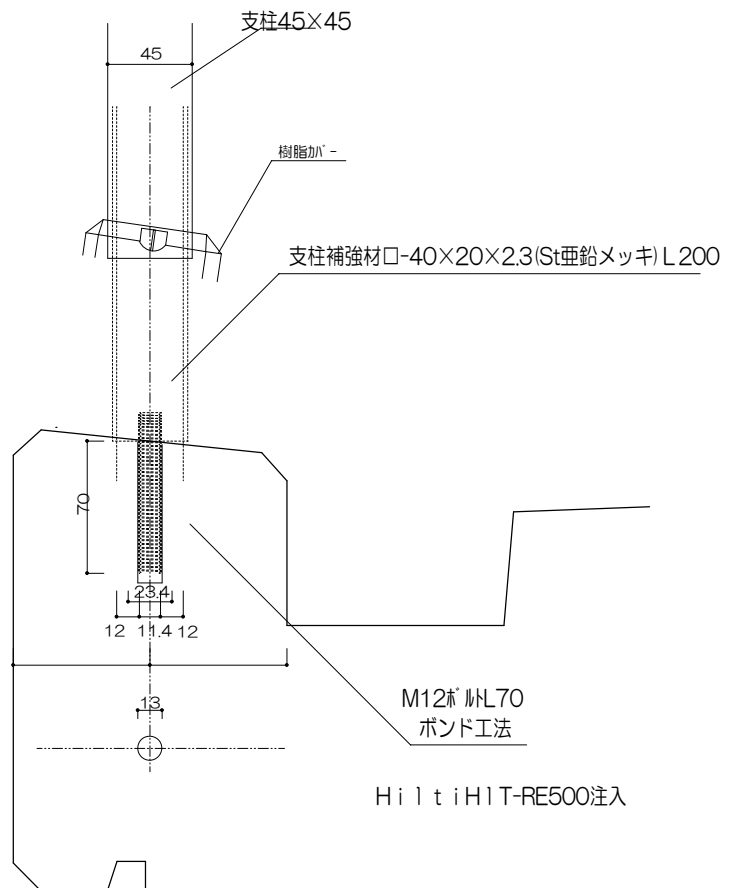

シングルボルト
2液アンカー