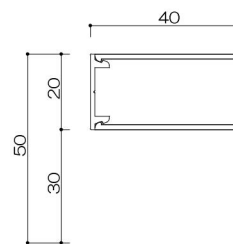

P型ルーバー 持出タイプ

(色) ステンカラー・シルバー・ブラック

トップ

カマボコ型

ダエン型

支柱

中棧