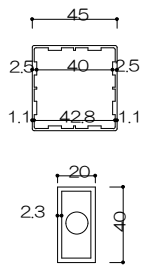

シングルボルト
2液アンカー