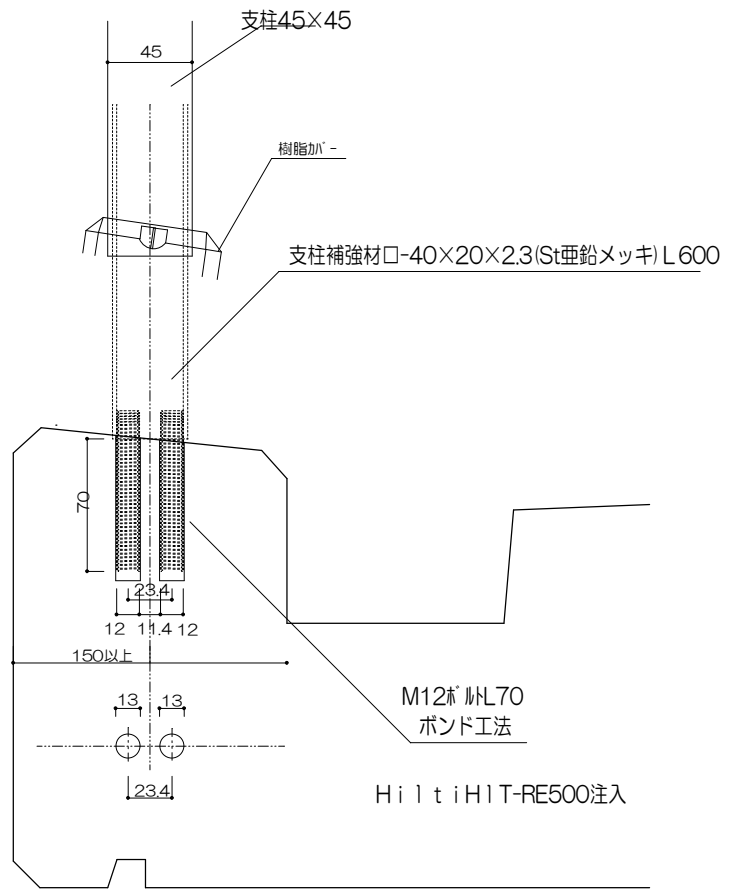

足元納まり

2ボルト
2液アンカー