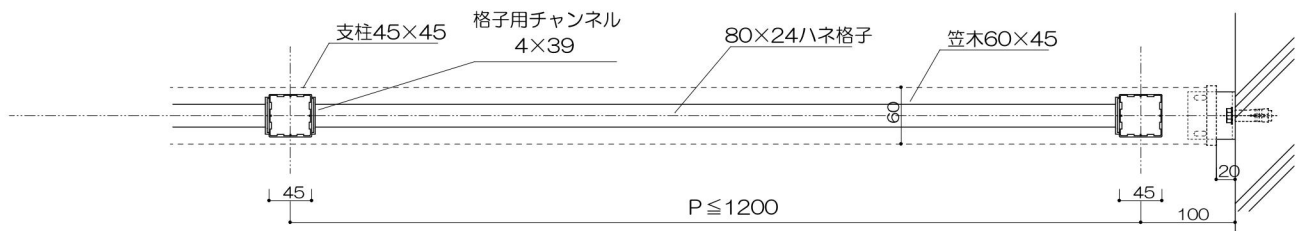

ダエン型

支柱

中棧

横格子 ルーバータイプ

(色) ステンカラー・シルバー・ブラック

持出ガラス笠木一体タイプ

2辺支持

持出ガラス笠木一体タイプ