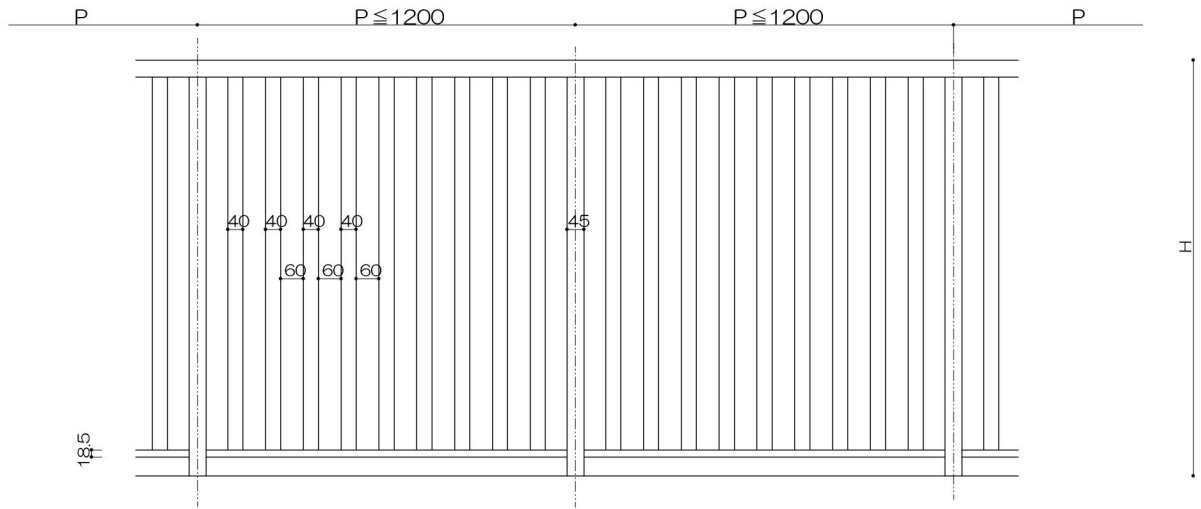

縦格子20×40タイプ (見付40)

2段縦格子20×40タイプ (見付40)

進入防止柵

ガラススクリーン

(色) ステンカラー・シルバー・ブラック

パーティション

パーティションW1100以上

足元納まり