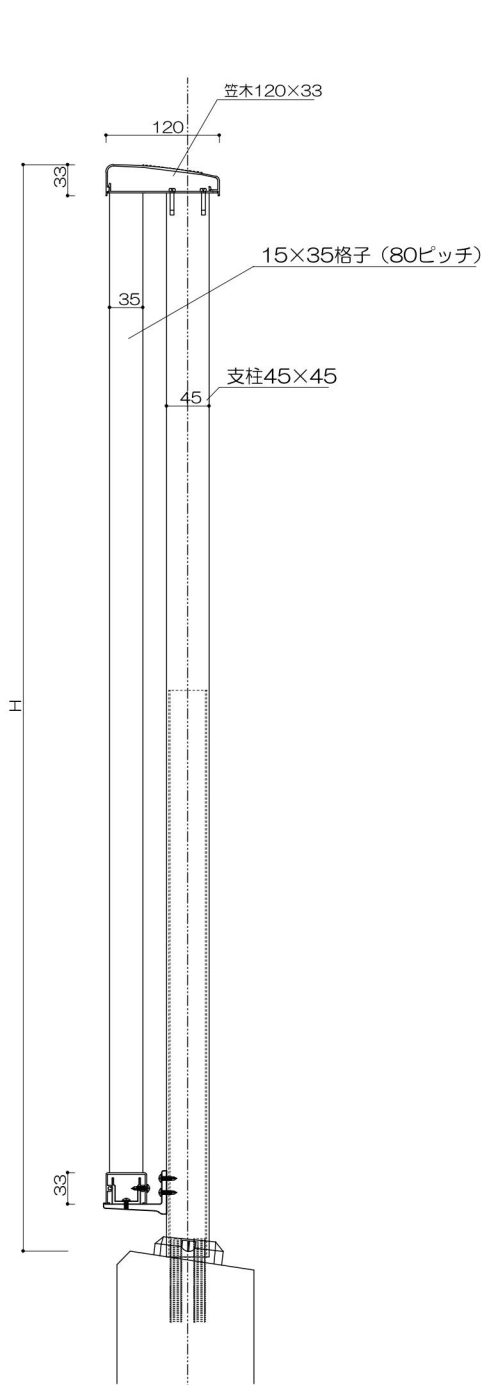

4辺支持

支柱

縦桟

外側：ビード付/内側：コーキング（別途）

P ≤ 1200

ジョイント材

持出格子笠木一体タイプ

支柱