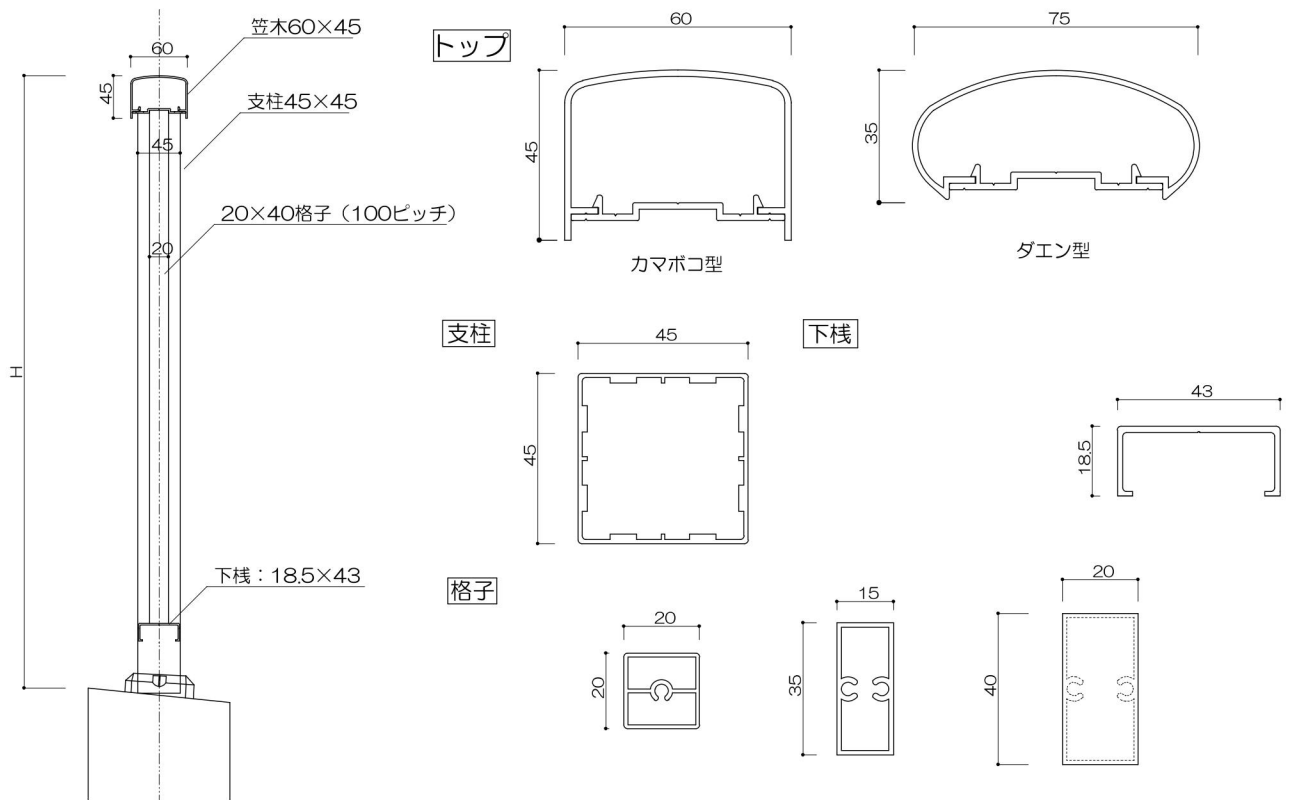

持出2段格子タイプ

持出ガラススライドタイプ

縦格子持出タイプ

2段縦格子タイプ

ガラスタイプ

2段ガラスタイプ

パネルタイプ (パンチング・ポリカに対応)

2段パネルタイプ (パンチング・ポリカに対応)

縦格子20×40タイプ (見付40)

2段縦格子20×40タイプ (見付40)

進入防止柵

ガラススクリーン

(色) ステンカラー・シルバー・ブラック

パーティション

パーティションW1100以上

足元納まり