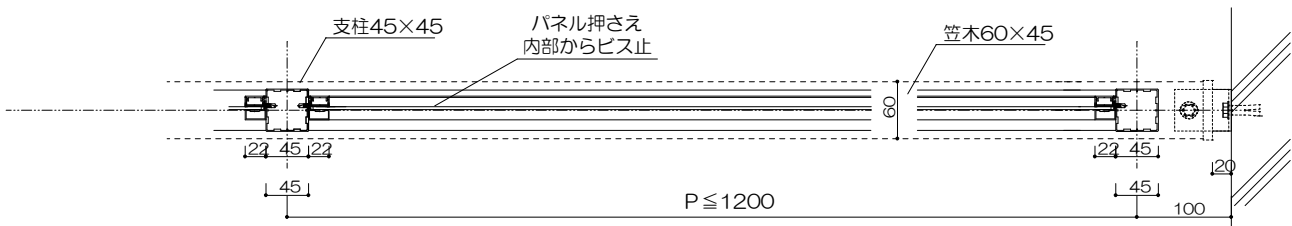

パネルタイプ (パンチング・ポリカに対応)