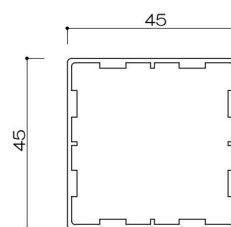

4辺支持

支柱

縦桟

外側：ビード付/内側：コーキング（別途）

P ≤ 1200

ジョイント材

持出格子笠木一体タイプ

支柱