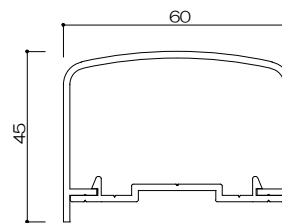

トップ

カマボコ型

ダエン型

支柱

トップレール2段（芯納まり）タイプ

(色) ステンカラー・シルバー・ブラック

トップ

カマボコ型