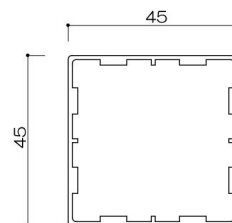

トップレール2段（持出・勘合）タイプ

(色) ステンカラー・シルバー・ブラック

トップ

カマボコ型

ダエン型

支柱

中棧