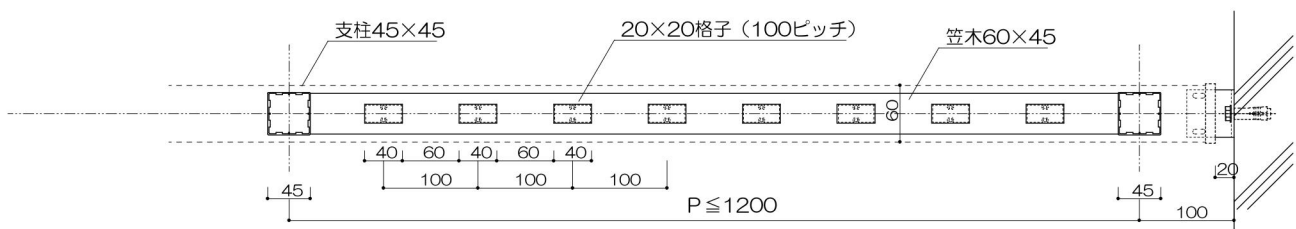

縦格子20×40タイプ (見付40)

2段縦格子20×40タイプ (見付40)

進入防止柵

ガラススクリーン

(色) ステンカラー・シルバー・ブラック

パーティション

パーティションW1100以上

足元納まり