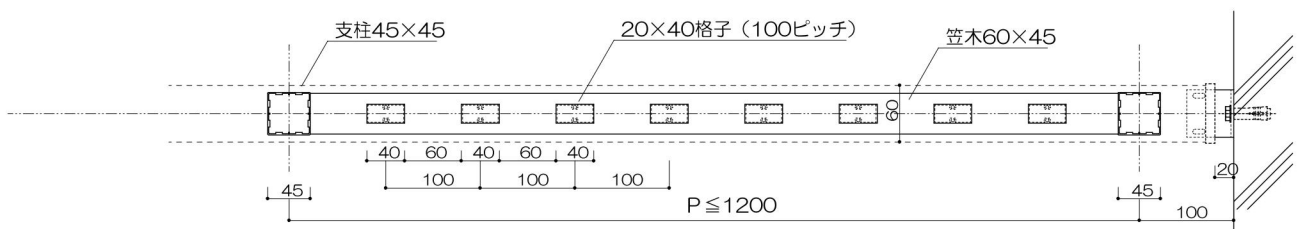

縦格子20×40タイプ (見付40)

2段縦格子20×40タイプ (見付40)

進入防止柵

ガラススクリーン

(色) ステンカラー・シルバー・ブラック

パーティション

パーティションW1100以上

足元納まり