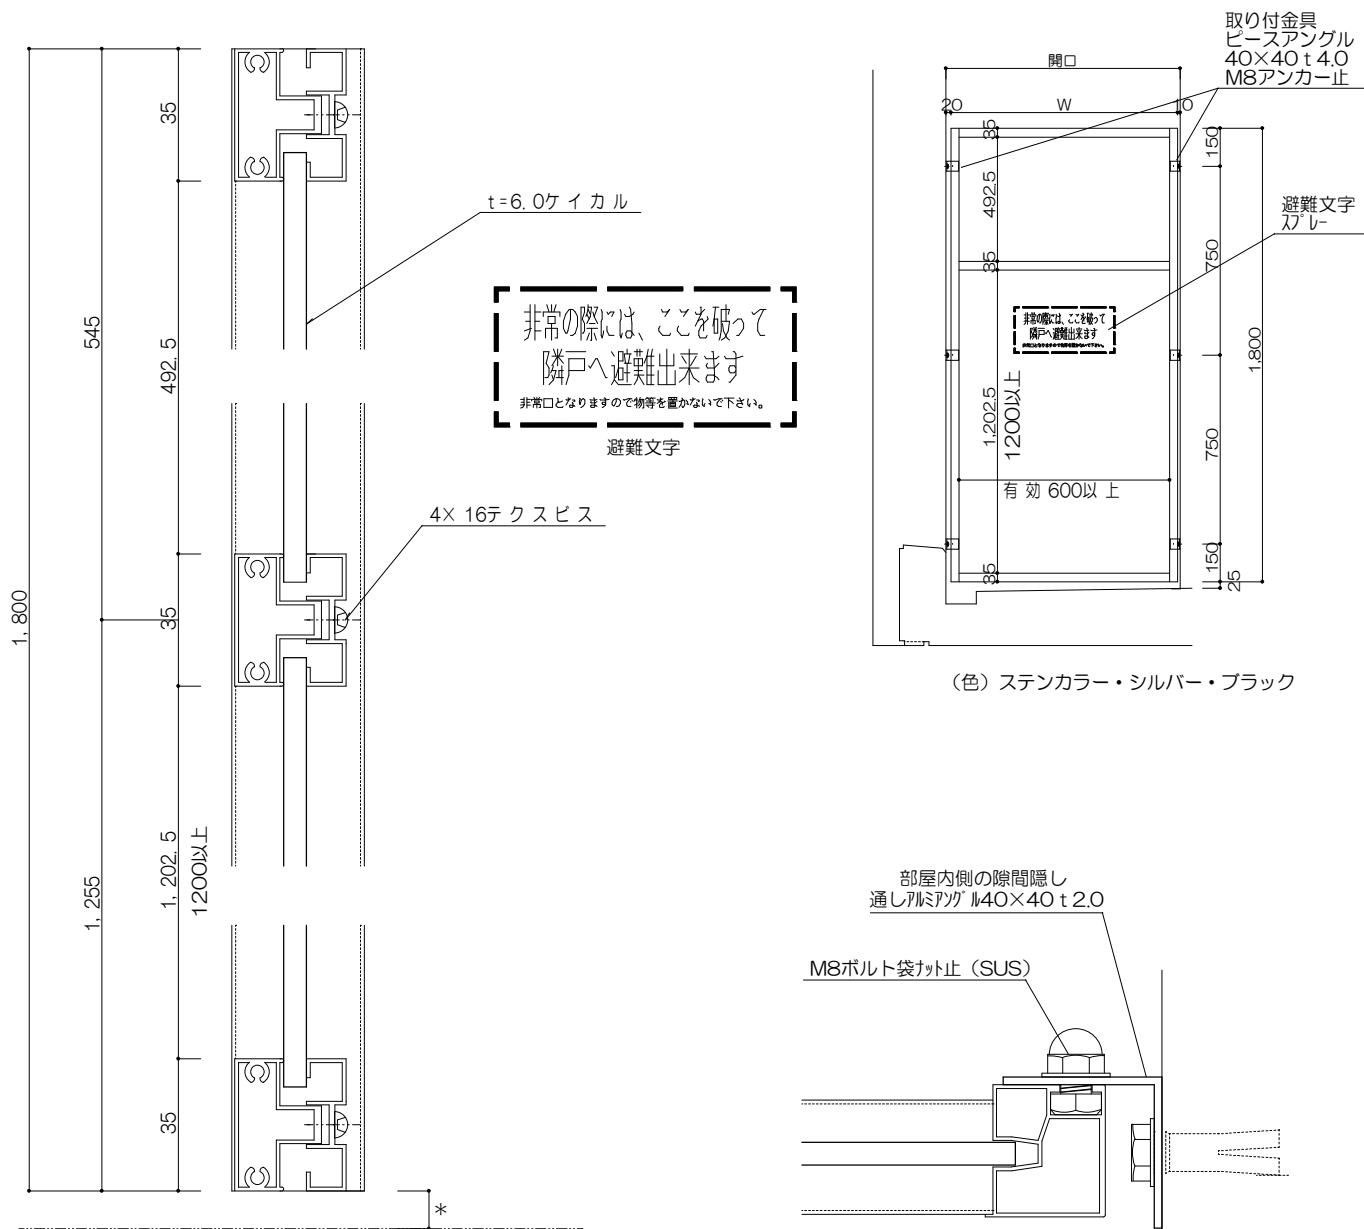

縦格子20×40タイプ (見付40)

2段縦格子20×40タイプ (見付40)

進入防止柵

ガラススクリーン

(色) ステンカラー・シルバー・ブラック

パーティション

パーティションW1100以上

足元納まり