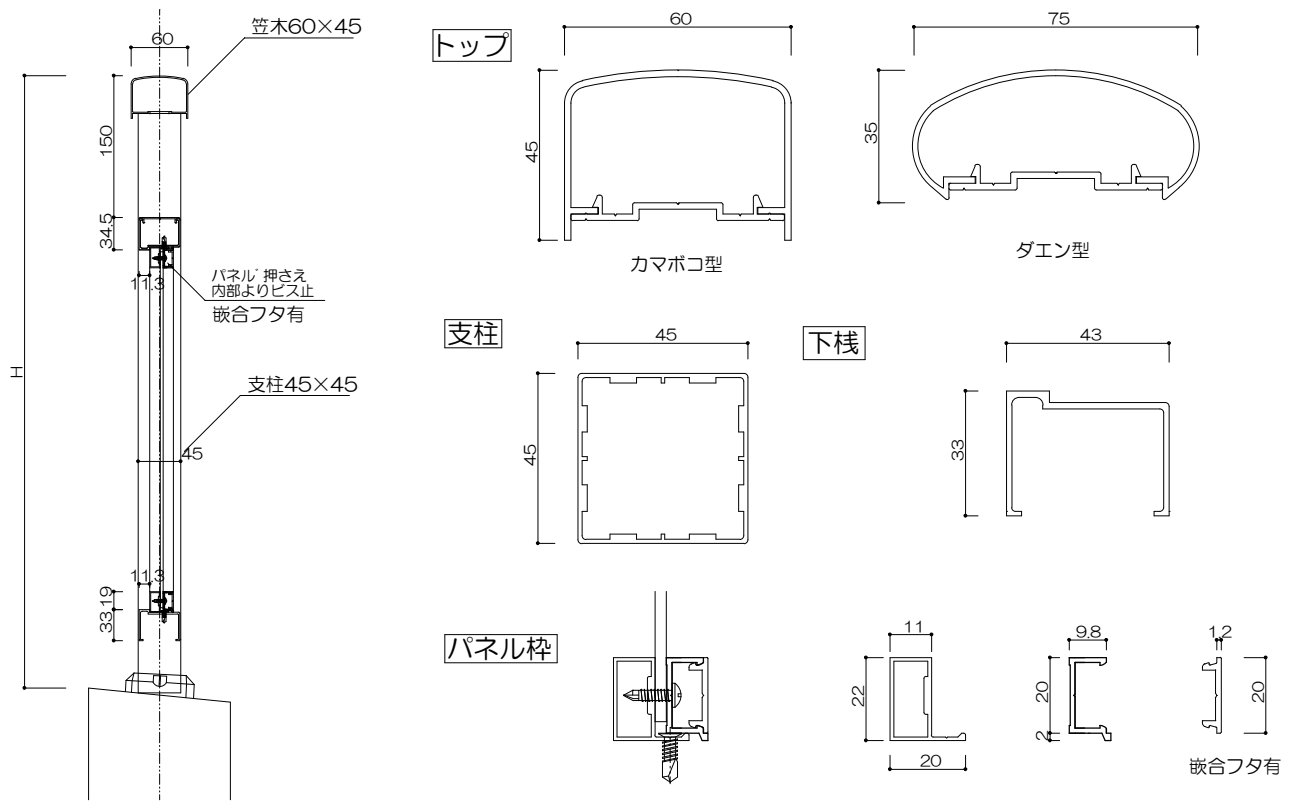

持出2段格子タイプ

持出ガラススライドタイプ

縦格子持出タイプ

2段縦格子タイプ

ガラスタイプ

2段ガラスタイプ

パネルタイプ (パンチング・ポリカに対応)

2段パネルタイプ (パンチング・ポリカに対応)

縦格子20×40タイプ (見付40)

2段縦格子20×40タイプ (見付40)

進入防止柵

ガラススクリーン

(色) ステンカラー・シルバー・ブラック

パーティション

パーティションW1100以上

足元納まり