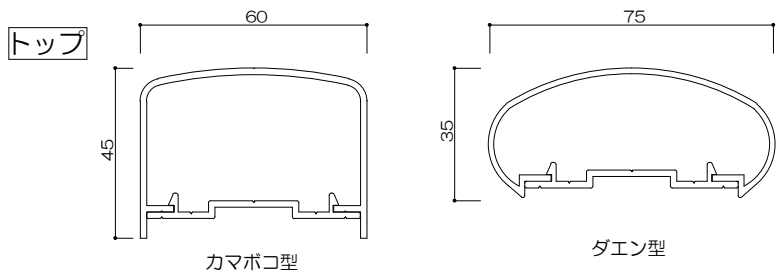

持出2段格子タイプ

持出ガラススライドタイプ

縦格子持出タイプ

2段縦格子タイプ

ガラスタイプ

2段ガラスタイプ

パネルタイプ (パンチング・ポリカに対応)

2段パネルタイプ (パンチング・ポリカに対応)

縦格子20×40タイプ (見付40)

2段縦格子20×40タイプ (見付40)

進入防止柵

ガラススクリーン

(色) ステンカラー・シルバー・ブラック

パーティション

パーティションW1100以上

足元納まり