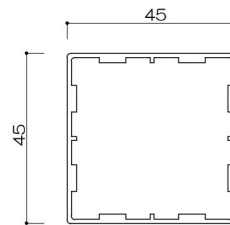

持出2段ガラスタイプ

(色) ステンカラー・シルバー・ブラック

支柱

縦棧

外側：ビード付/内側：コーキング (別途)

ジョイント材

$P \leq 1200$