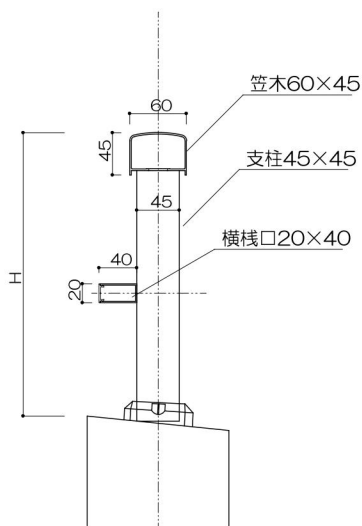

ダエン型

支柱

中棧

トップレール2段（持出・勘合）タイプ

(色) ステンカラー・シルバー・ブラック

トップ

カマボコ型

ダエン型