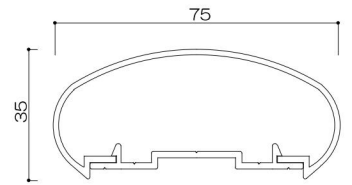

トURREールタイプ

(色) ステンカラー・シルバー・ブラック

トップ

カマボコ型

ダエン型

支柱