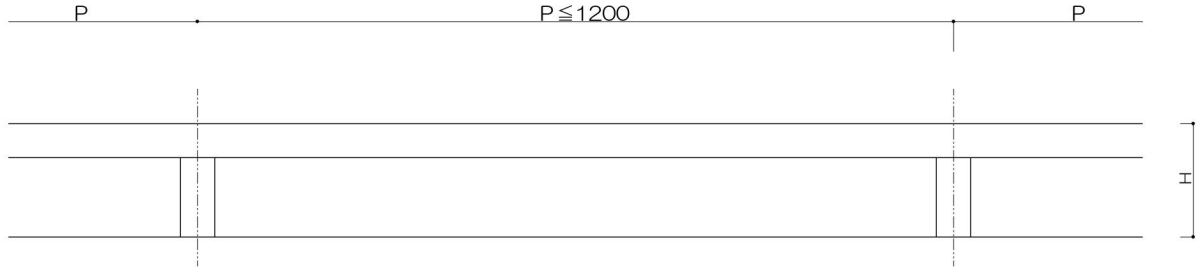

トURREールタイプ

(色) ステンカラー・シルバー・ブラック

トップ

カマボコ型

ダエン型

支柱