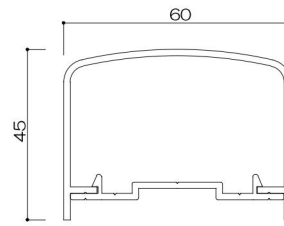

トURREールタイプ

(色) ステンカラー・シルバー・ブラック

トップ

カマボコ型

ダエン型

支柱