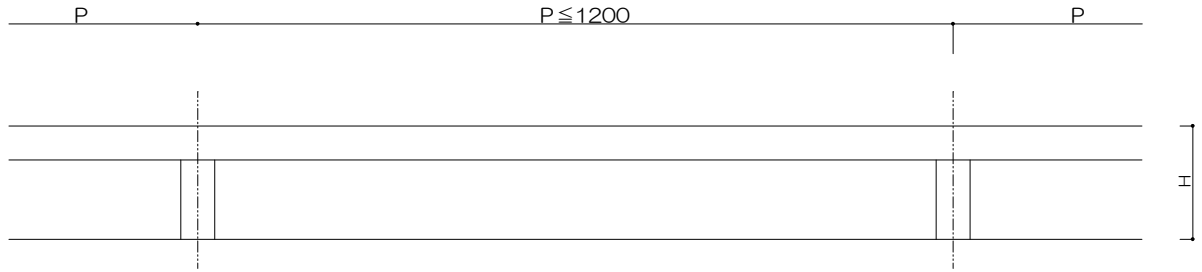

# トップレールタイプ

(色) ステンカラー・シルバー・ブラック

トップ

カマボコ型

ダエン型

支柱