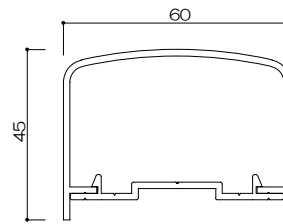

# トップレールタイプ

(色) ステンカラー・シルバー・ブラック

トップ

カマボコ型

ダエン型

支柱