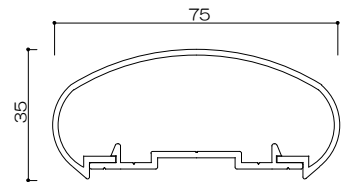

# トップレールタイプ

(色) ステンカラー・シルバー・ブラック

トップ

カマボコ型

ダエン型

支柱