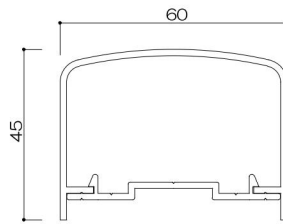

トップレール2段（芯納まり）タイプ

(色) ステンカラー・シルバー・ブラック

トップ

カマボコ型

ダエン型

支柱

中棧