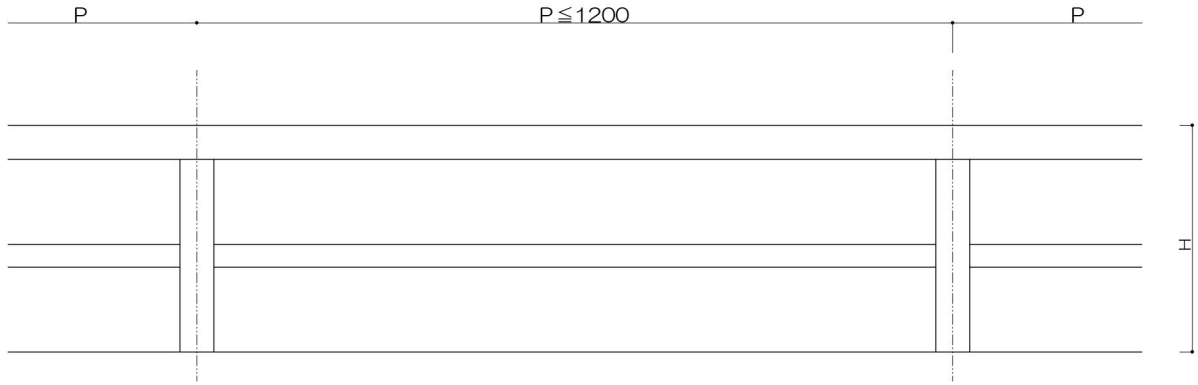

トップレール2段（芯納まり）タイプ

(色) ステンカラー・シルバー・ブラック

トップ

カマボコ型

ダエン型

支柱

中棧