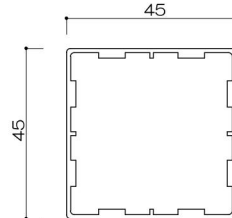

# トップレール2段（芯納まり）タイプ

(色) ステンカラー・シルバー・ブラック

トップ

カマボコ型

ダエン型

支柱

中棧