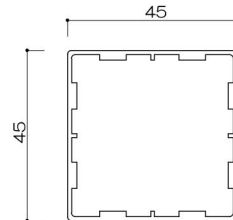

トップレール2段（芯納まり）タイプ

(色) ステンカラー・シルバー・ブラック

トップ

カマボコ型

ダエン型

支柱

中棧