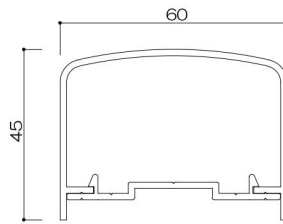

# トップレール2段（芯納まり）タイプ

(色) ステンカラー・シルバー・ブラック

トップ

カマボコ型

ダエン型

支柱

中棧