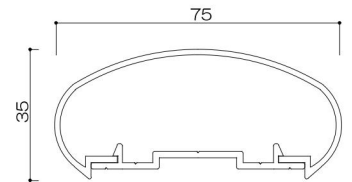

# トップレール2段（芯納まり）タイプ

(色) ステンカラー・シルバー・ブラック

トップ

カマボコ型

ダエン型

支柱

中棧