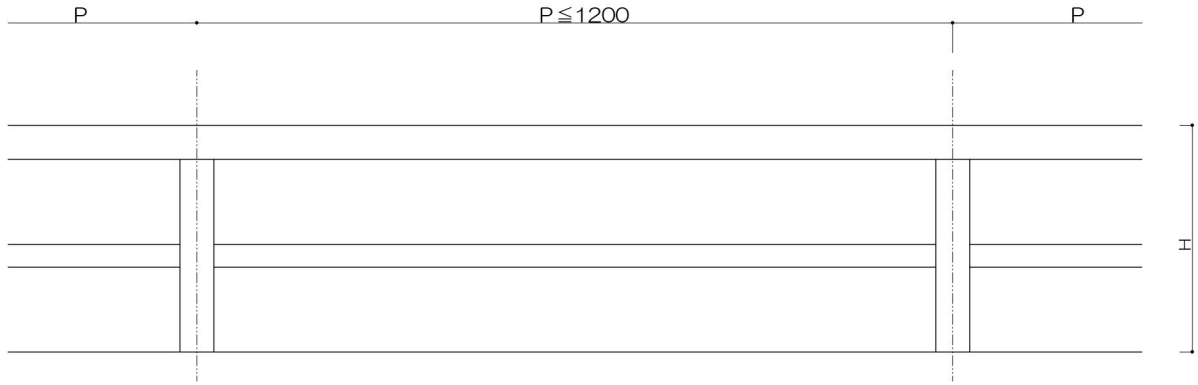

# トップレール2段（芯納まり）タイプ

(色) ステンカラー・シルバー・ブラック

トップ

カマボコ型

ダエン型

支柱

中棧