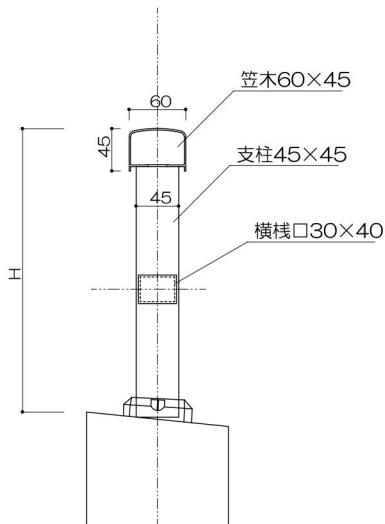

トップレール2段（芯納まり）タイプ

(色) ステンカラー・シルバー・ブラック

トップ

カマボコ型

ダエン型

支柱

中棧