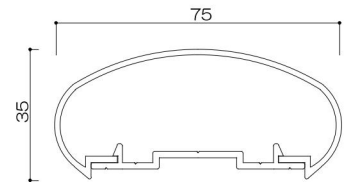

トップレール2段（芯納まり）タイプ

(色) ステンカラー・シルバー・ブラック

トップ

カマボコ型

ダエン型

支柱

中棧