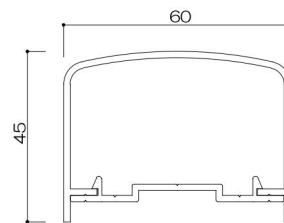

トップレール2段（持出・勘合）タイプ

(色) ステンカラー・シルバー・ブラック

トップ

カマボコ型

ダエン型

支柱

中棧