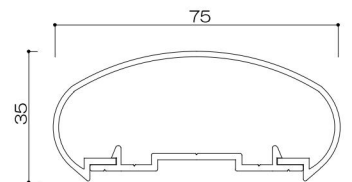

トップレール2段（持出・勘合）タイプ

(色) ステンカラー・シルバー・ブラック

トップ

カマボコ型

ダエン型

支柱

中棧