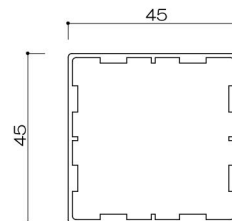

トップレール2段（持出・勘合）タイプ

(色) ステンカラー・シルバー・ブラック

トップ

カマボコ型

ダエン型

支柱

中棧