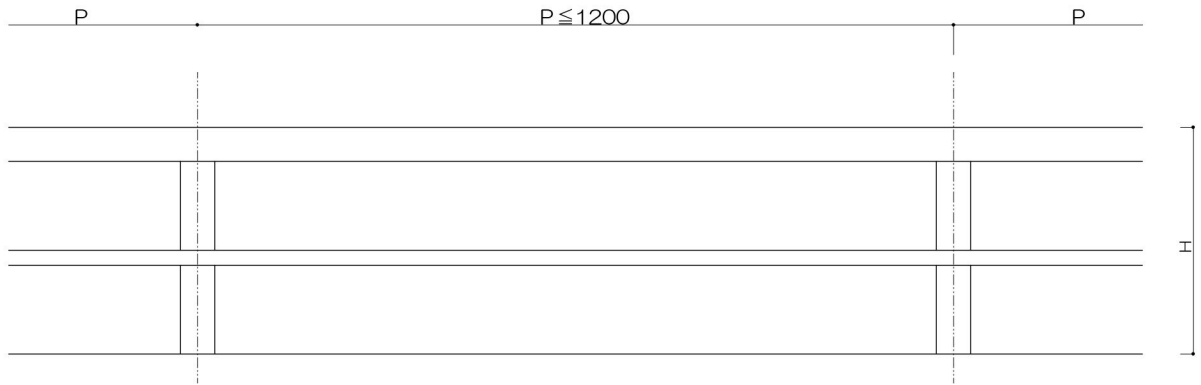

トップレール2段（持出・勘合）タイプ

(色) ステンカラー・シルバー・ブラック

トップ

カマボコ型

ダエン型

支柱

中棧