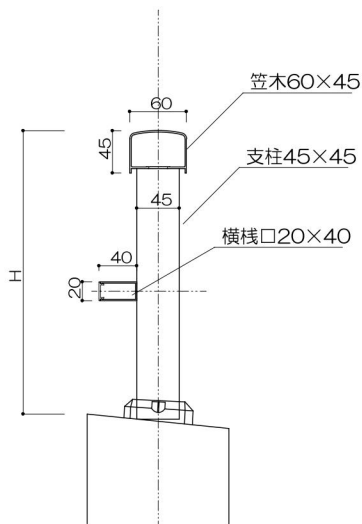

トップレール2段（持出・勘合）タイプ

(色) ステンカラー・シルバー・ブラック

トップ

カマボコ型

ダエン型

支柱

中棧