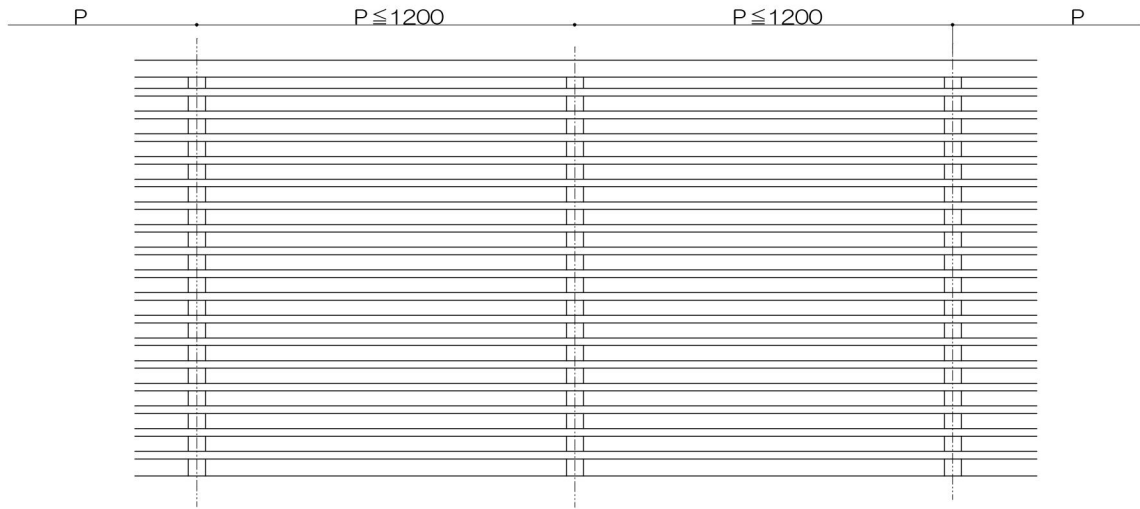

横格子 持出タイプ

(色) ステンカラー・シルバー・ブラック