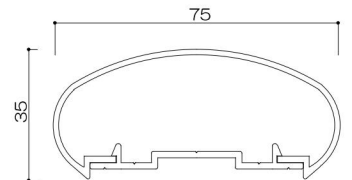

P型ルーバー 持出タイプ

(色) ステンカラー・シルバー・ブラック

トップ

カマボコ型

ダエン型

支柱

中棧