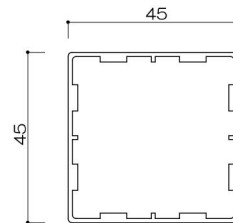

P型ルーバー 持出タイプ

(色) ステンカラー・シルバー・ブラック

トップ

カマボコ型

ダエン型

支柱

中棧