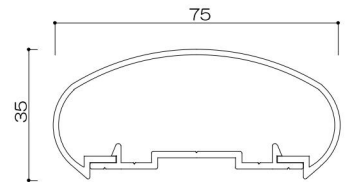

P型ルーバー 持出タイプ

(色) ステンカラー・シルバー・ブラック

トップ

カマボコ型

ダエン型

支柱

中棧