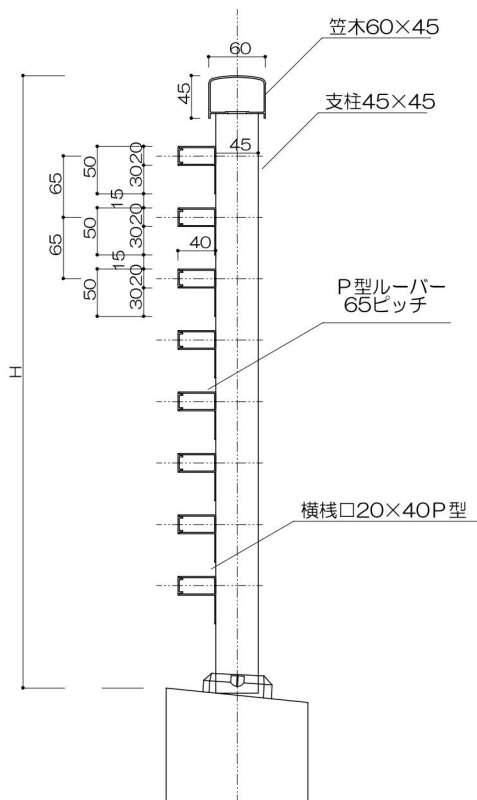

P型ルーバー 持出タイプ

(色) ステンカラー・シルバー・ブラック

トップ

カマボコ型

ダエン型

支柱

中棧