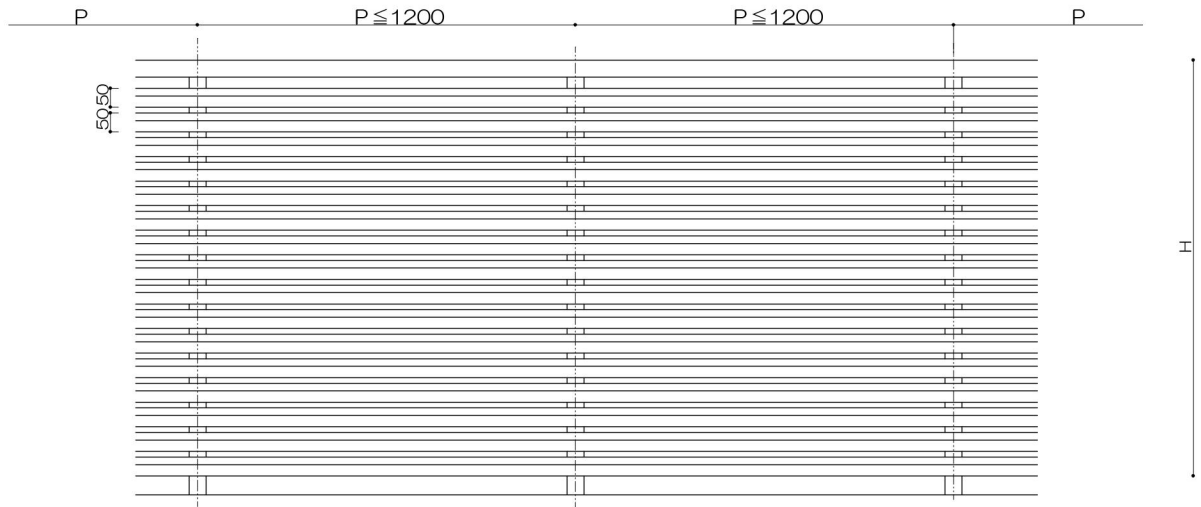

P型ルーバー 持出タイプ

(色) ステンカラー・シルバー・ブラック

トップ

カマボコ型

ダエン型

支柱

中棧