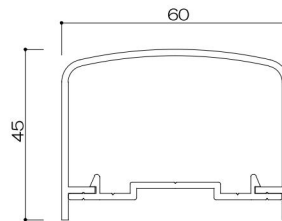

P型ルーバー 持出タイプ

(色) ステンカラー・シルバー・ブラック

トップ

カマボコ型

ダエン型

支柱

中棧