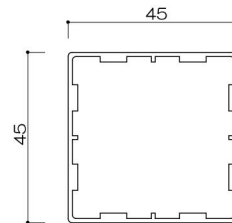

P型ルーバー 持出タイプ

(色) ステンカラー・シルバー・ブラック

トップ

カマボコ型

ダエン型

支柱

中棧