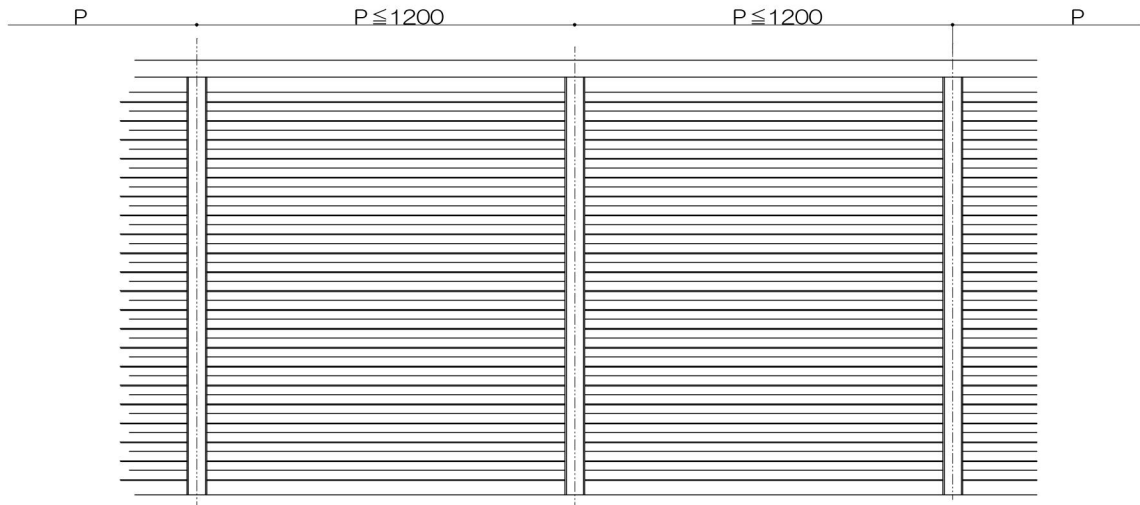

横格子 ルーバータイプ

(色) ステンカラー・シルバー・ブラック