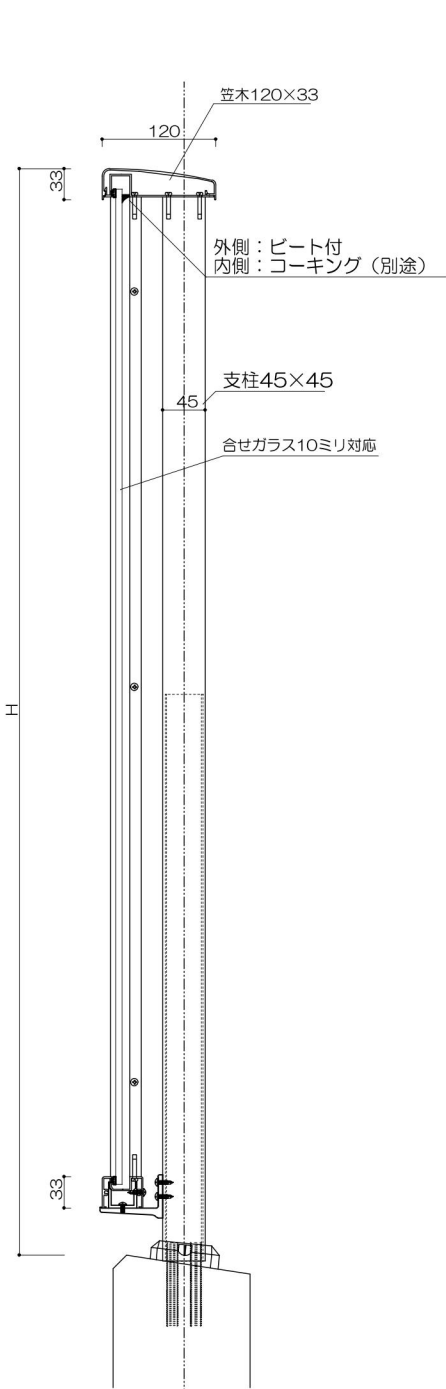

# 持出ガラス笠木一体タイプ

## 4辺支持

支柱

縦桟

外側：ビート付/内側：コーキング（別途）

ジョイント材