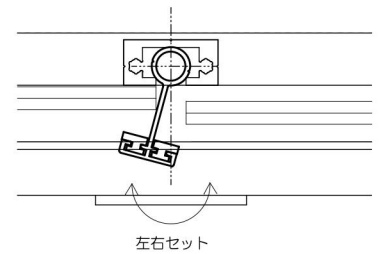

# 持出ガラス笠木一体タイプ

## 4辺支持

支柱

縦桟

外側：ビート付/内側：コーキング（別途）

ジョイント材