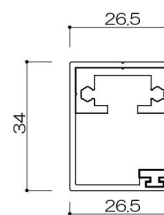

## 4辺支持

支柱

縦桟

外側：ビート付/内側：コーキング（別途）

ジョイント材