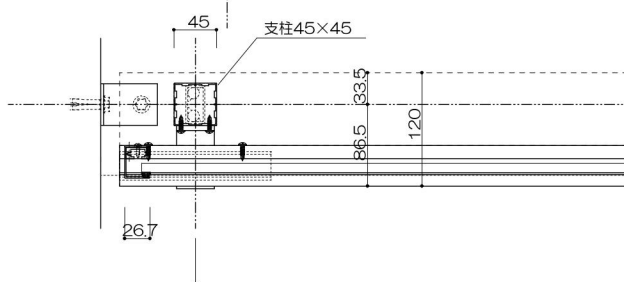

# 持出ガラス笠木一体タイプ

## 4辺支持

支柱

縦桟

外側：ビート付/内側：コーキング（別途）

ジョイント材