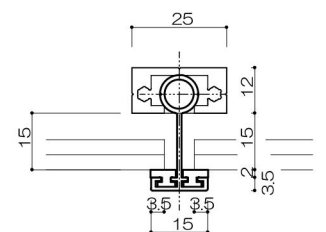

# 持出ガラス笠木一体タイプ

## 4辺支持

支柱

縦桟

外側：ビート付/内側：コーキング（別途）

ジョイント材