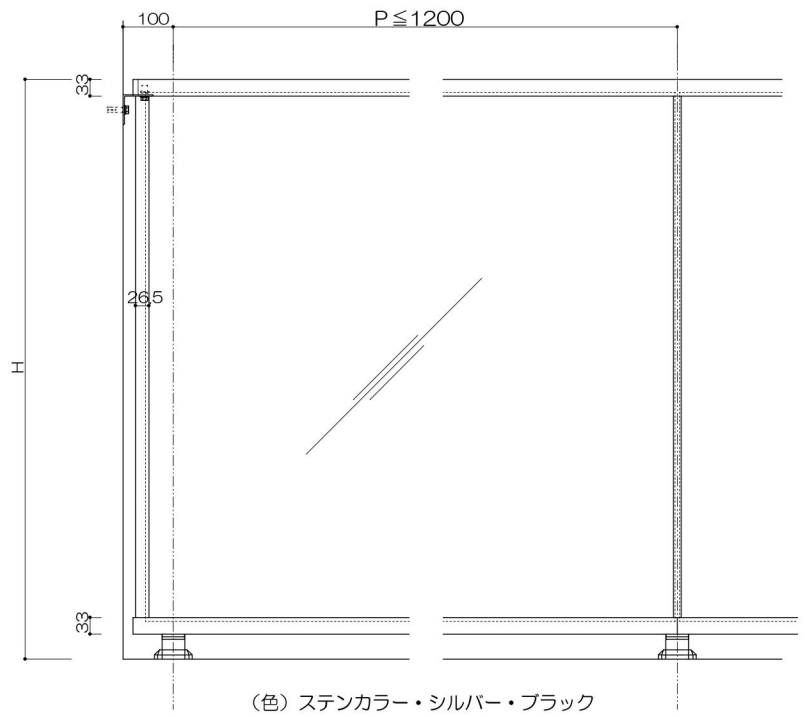

# 持出ガラス笠木一体タイプ

## 4辺支持

支柱

縦桟

外側：ビート付/内側：コーキング（別途）

ジョイント材