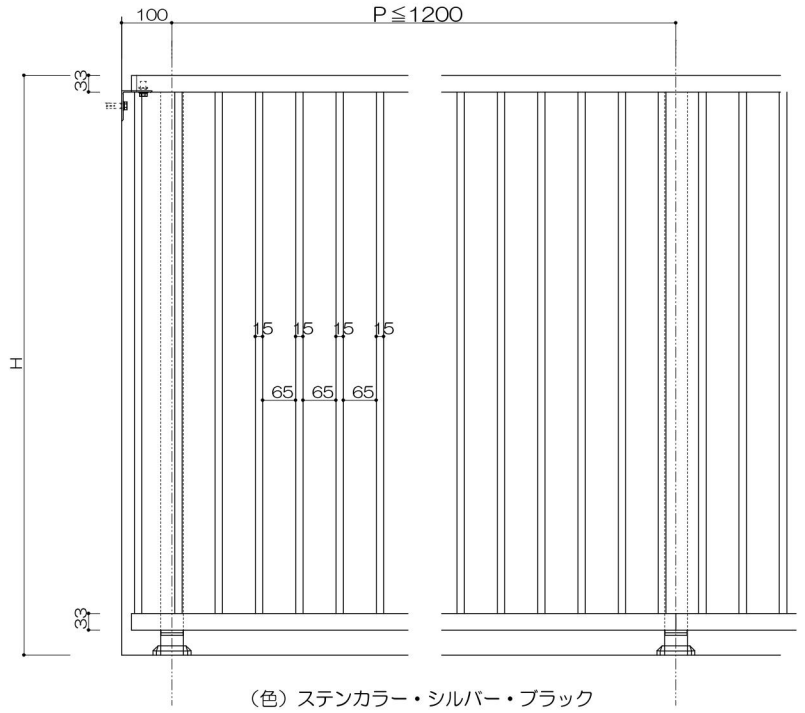

持出格子笠木一体タイプ

支柱

格子