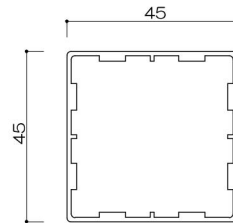

# 持出格子笠木一体タイプ

支柱

格子