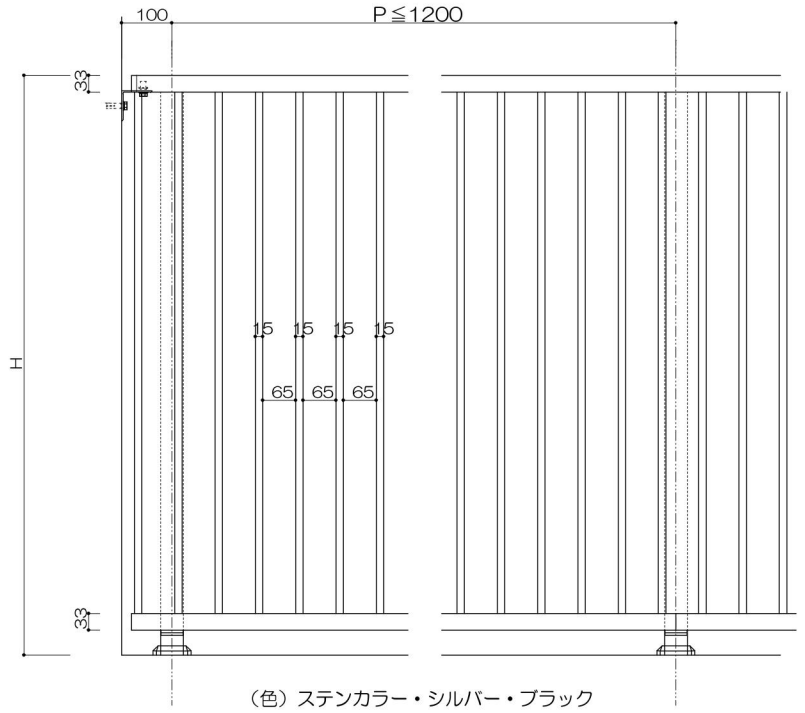

# 持出格子笠木一体タイプ

支柱

格子