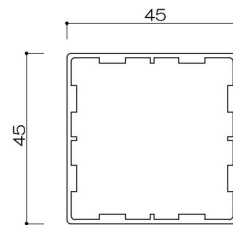

持出格子笠木一体タイプ

支柱

格子