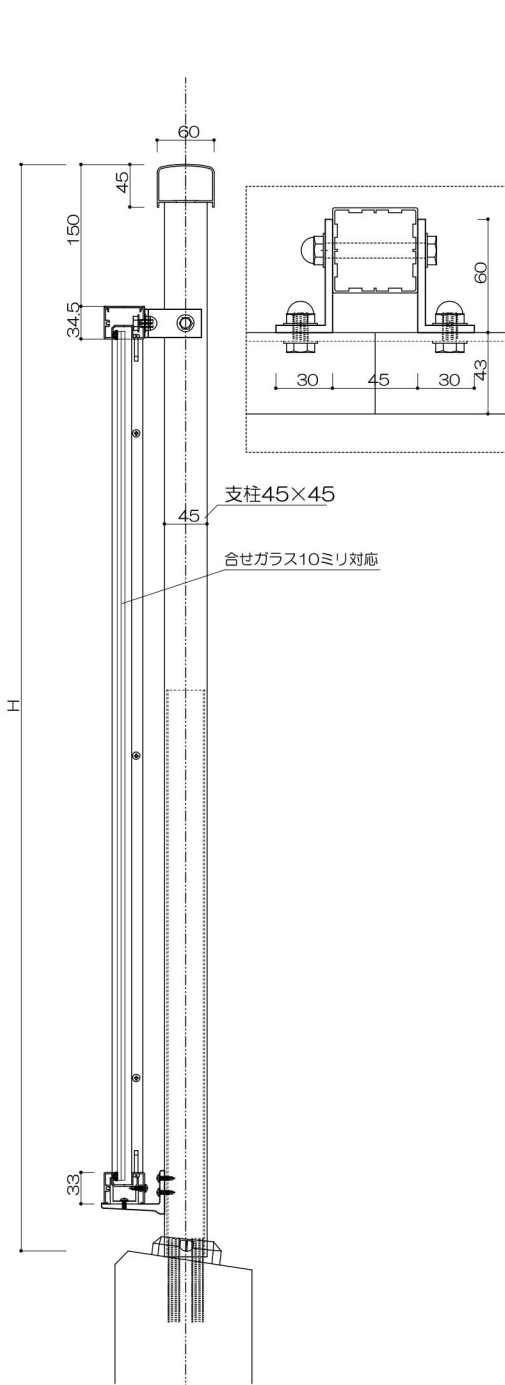

持出2段ガラスタイプ

(色) ステンカラー・シルバー・ブラック

支柱

縦棧

外側：ビード付/内側：コーキング (別途)

ジョイント材

$P \leq 1200$