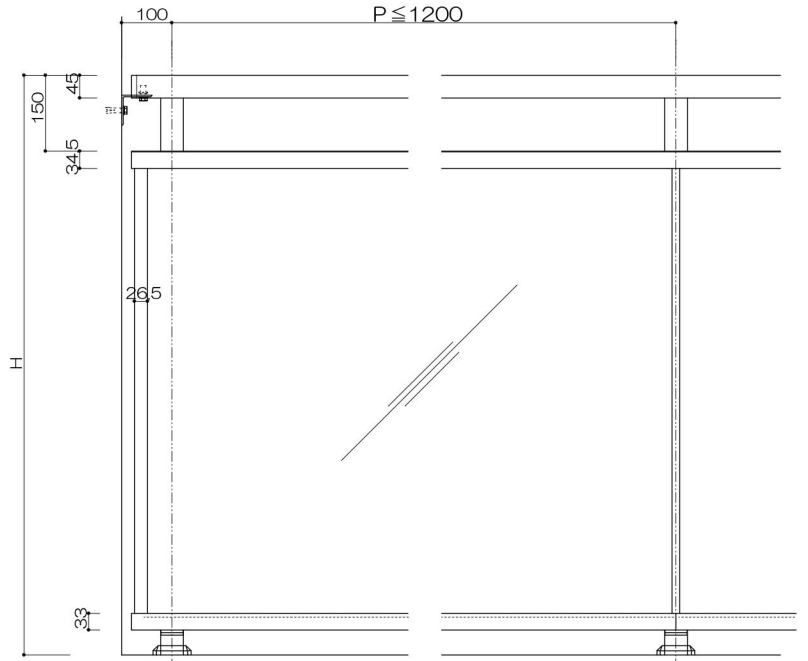

持出2段ガラスタイプ

(色) ステンカラー・シルバー・ブラック

支柱

縦棧

外側：ビード付/内側：コーキング (別途)

ジョイント材

$P \leq 1200$