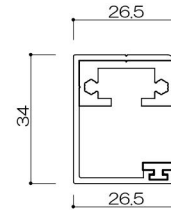

持出2段ガラスタイプ

(色) ステンカラー・シルバー・ブラック

支柱

縦棧

外側：ビード付/内側：コーキング (別途)

ジョイント材

$P \leq 1200$