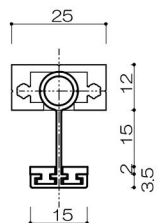

持出2段ガラスタイプ

(色) ステンカラー・シルバー・ブラック

支柱

縦棧

外側：ビード付/内側：コーキング (別途)

ジョイント材

$P \leq 1200$