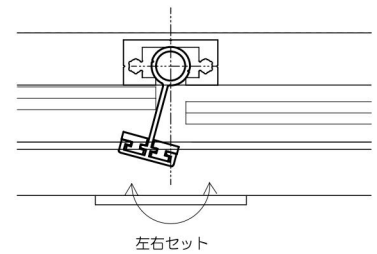

持出2段ガラスタイプ

(色) ステンカラー・シルバー・ブラック

支柱

縦棧

外側：ビード付/内側：コーキング (別途)

ジョイント材

$P \leq 1200$