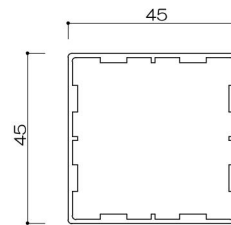

持出2段ガラスタイプ

(色) ステンカラー・シルバー・ブラック

支柱

縦棧

外側：ビード付/内側：コーキング (別途)

ジョイント材

$P \leq 1200$