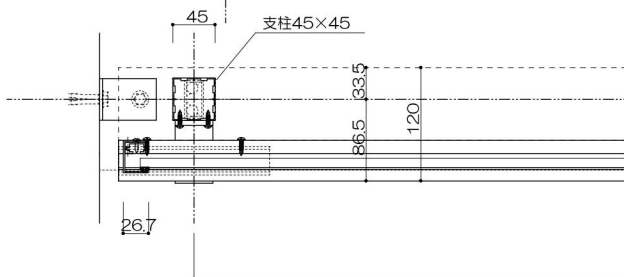

持出2段ガラスタイプ

(色) ステンカラー・シルバー・ブラック

支柱

縦棧

外側：ビード付/内側：コーキング (別途)

ジョイント材

$P \leq 1200$