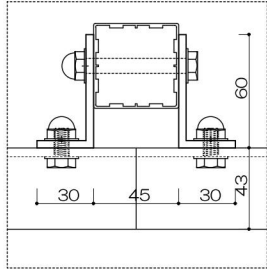

持出2段格子タイプ

(色) ステンカラー・シルバー・ブラック

支柱

格子