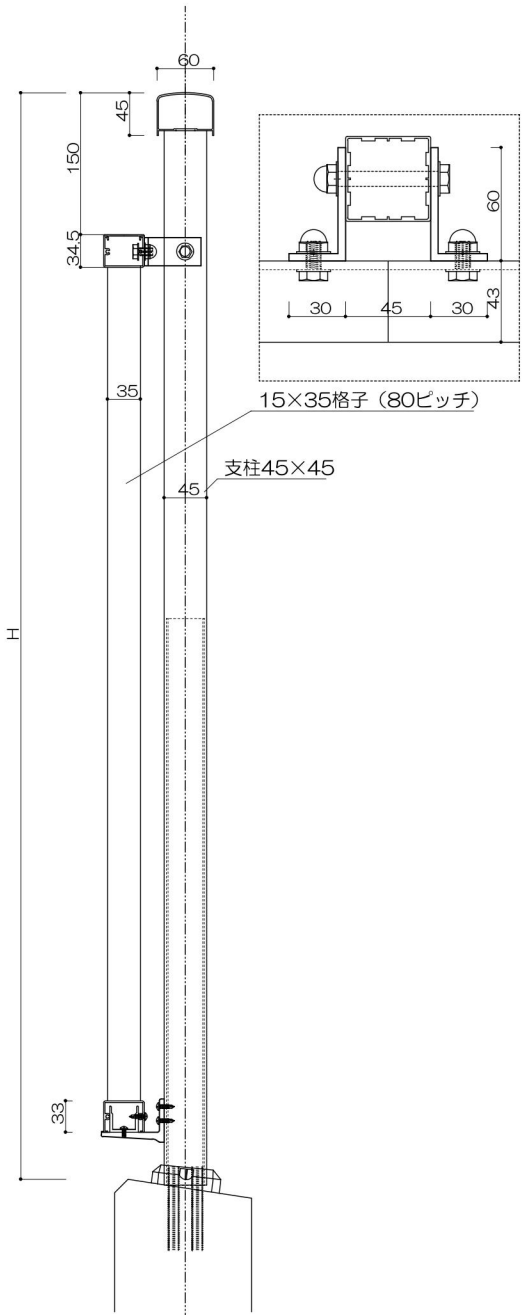

持出2段格子タイプ

(色) ステンカラー・シルバー・ブラック

支柱

格子