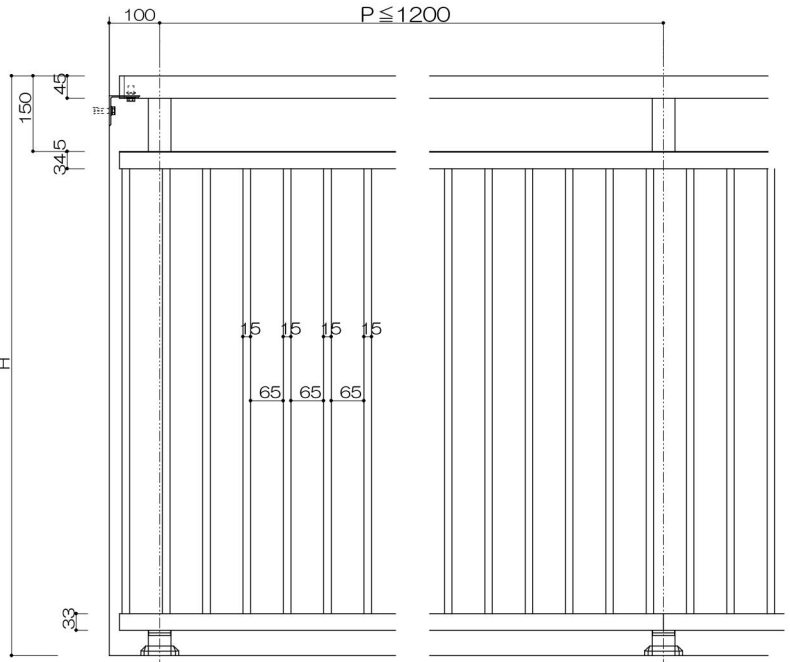

持出2段格子タイプ

(色) ステンカラー・シルバー・ブラック

支柱

格子