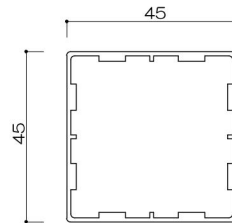

持出2段格子タイプ

(色) ステンカラー・シルバー・ブラック

支柱

格子