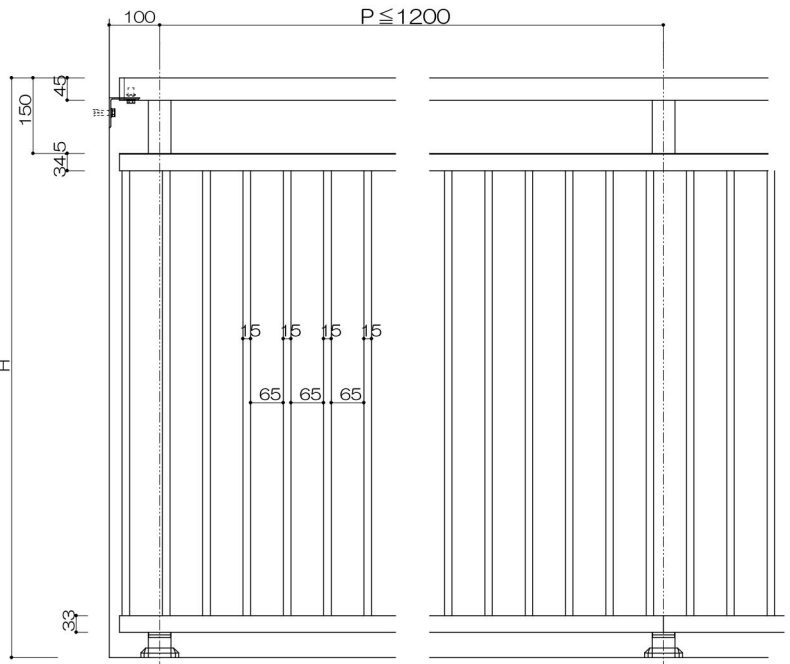

持出2段格子タイプ

(色) ステンカラー・シルバー・ブラック

支柱

格子