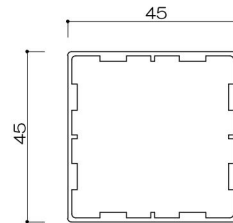

持出2段格子タイプ

(色) ステンカラー・シルバー・ブラック

支柱

格子