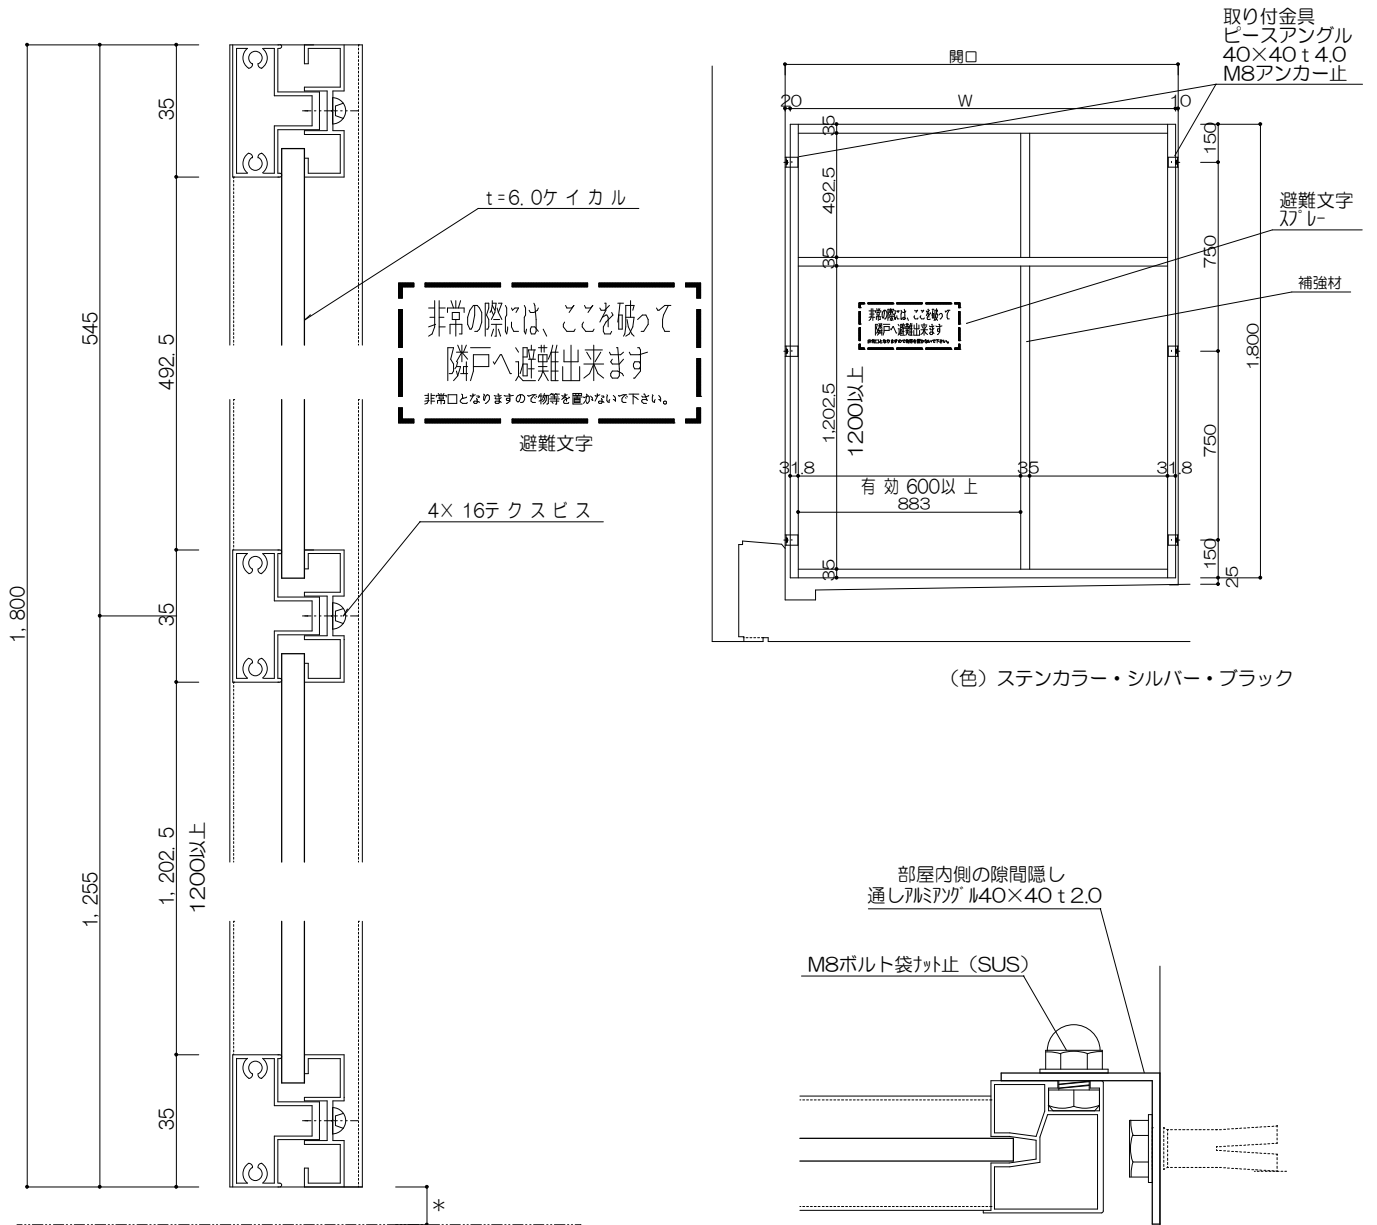

パーティションW1100以上

現場実測