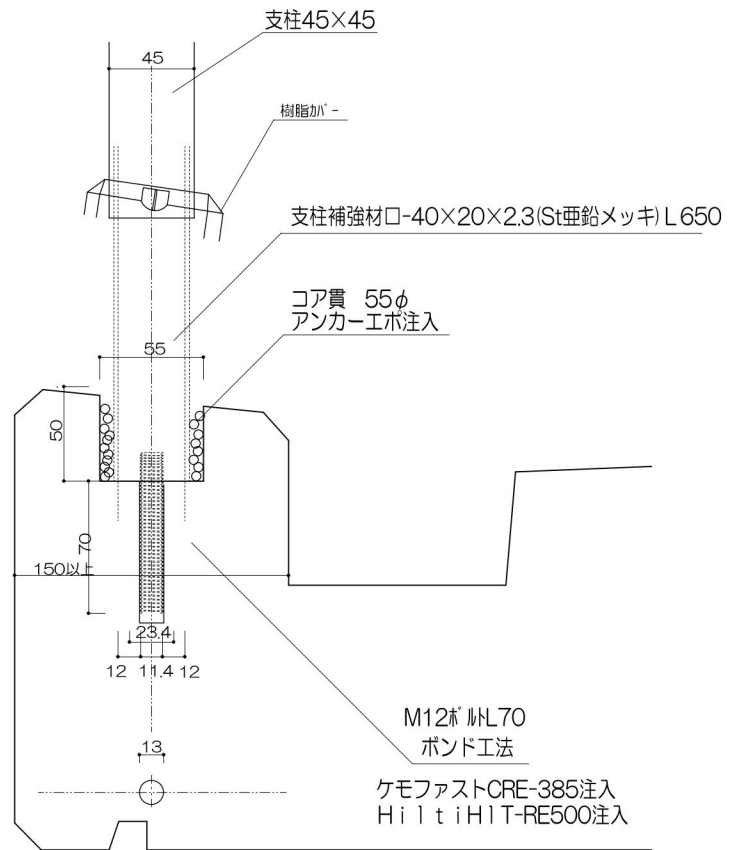

# 足元納まり

2段掘り  
2液アンカー

アルミコ型  
M8アンカー止