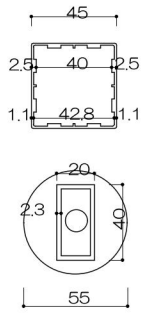

# 足元納まり

2段掘り  
2液アンカー

アルミコ型  
M8アンカー止