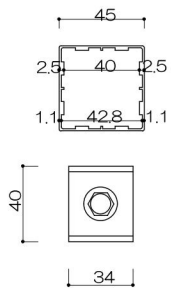

# 足元納まり

2段掘り  
2液アンカー

アルミコ型  
M8アンカー止