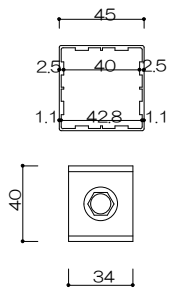

足元納まり

2段掘り
2液アンカー

アルミコ型
M8アンカー止