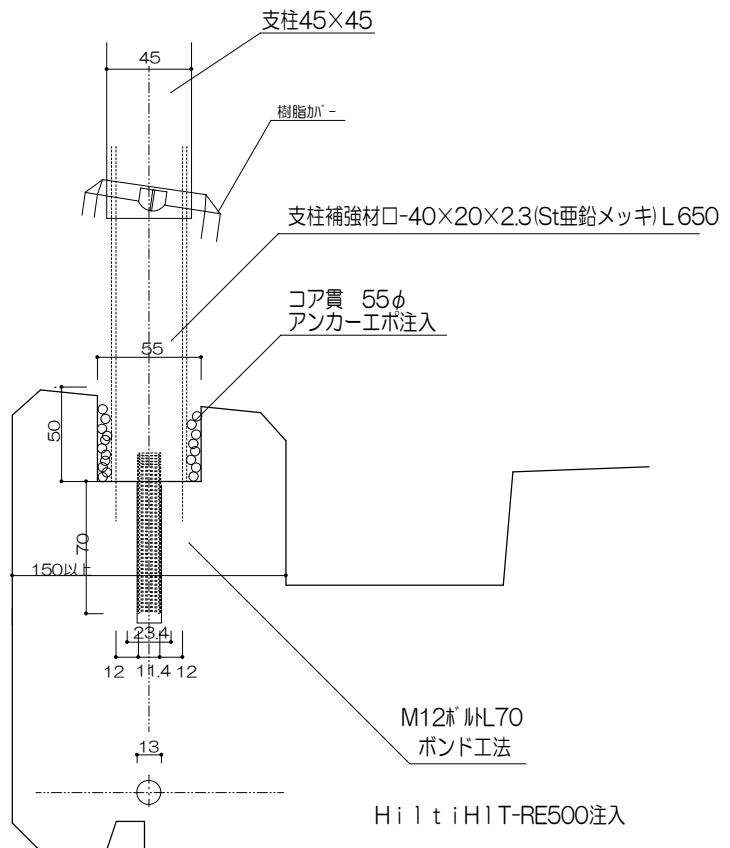

足元納まり

2段掘り
2液アンカー

アルミコ型
M8アンカー止