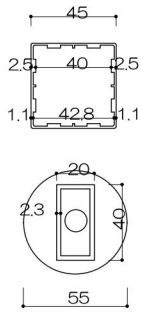

# 足元納まり

2段掘り  
2液アンカー

アルミコ型  
M8アンカー止