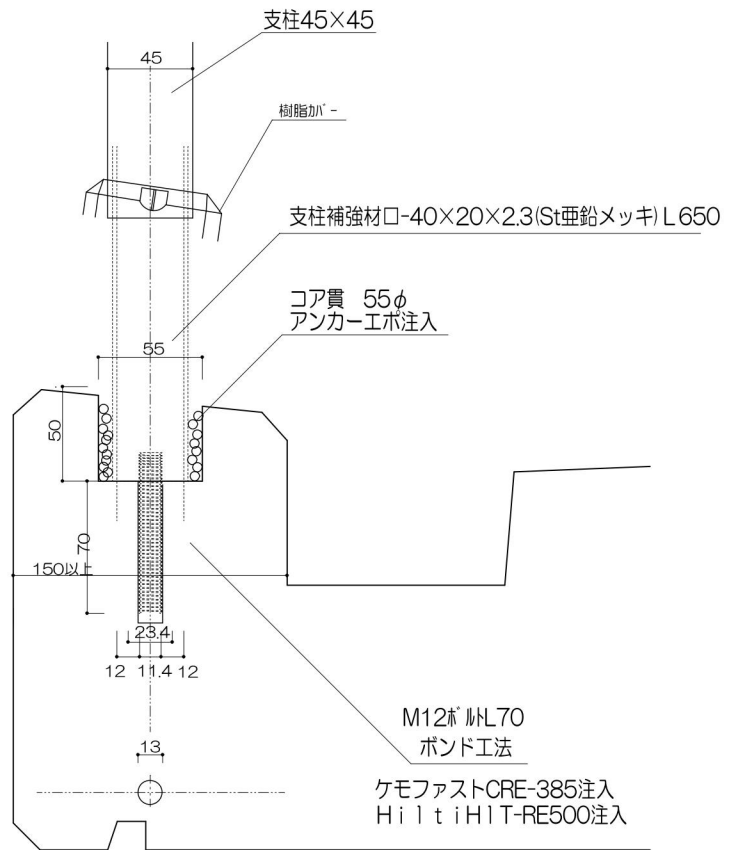

足元納まり

2段掘り
2液アンカー

アルミコ型
M8アンカー止