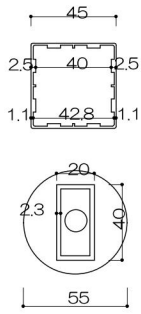

足元納まり

2段掘り
2液アンカー

アルミコ型
M8アンカー止