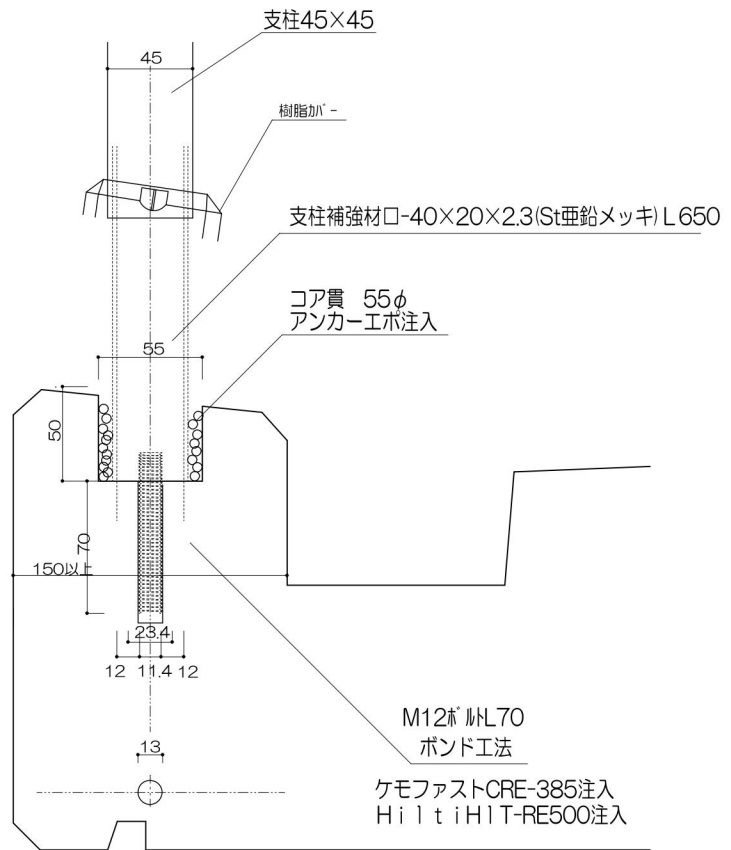

# 足元納まり

2段掘り  
2液アンカー

アルミコ型  
M8アンカー止