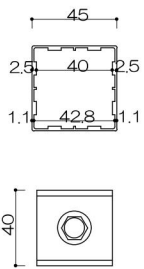

# 足元納まり

2段掘り  
2液アンカー

アルミコ型  
M8アンカー止