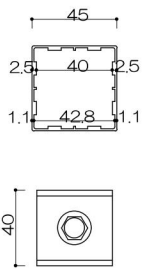

足元納まり

2段掘り
2液アンカー

アルミコ型
M8アンカー止