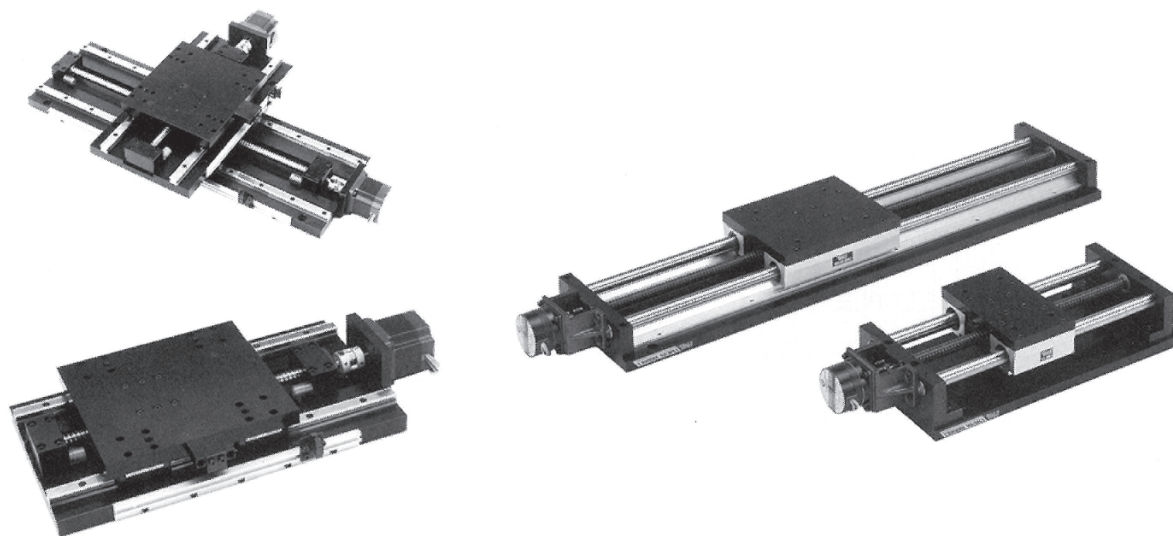

UNT リニアモジュール

■呼び番号説明

LM-	型式	モータ機種	ストローク(mm)	ボールスクリュー(mm)	オプション
		564S(ステッピング5相モータ)			
		566S(ステッピング5相モータ)			
		569S(ステッピング5相モータ)			
		05A(ACサーボモータ50W)			
		10A(ACサーボモータ100W)			
			軸径	リード	O — 原点センサ
			15	5	OT — オーバーラン防止用センサ
			15	10	
			16	10	
			20	10	
				50~	
				250	
				50~	
				250	
				50~	
				300	
				50~	
				300	
				100~	
				300	
				200~	
				600	
				350~	
				1000	
				500~	
				1000	
				50~	
				250	
				50~	
				250	