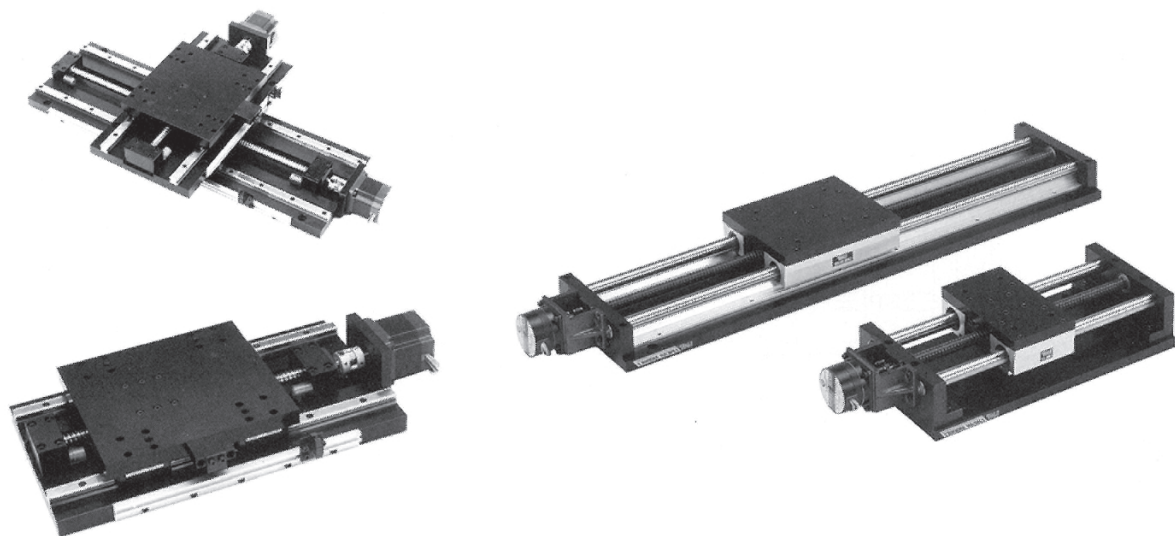

UNT リニアモジュール

■呼び番号説明

LM-	型式	モータ機種	ストローク(mm)	ボールスクリュー(mm)	オプション
		564S(ステッピング5相モータ)			
		566S(ステッピング5相モータ)			
		569S(ステッピング5相モータ)			
		05A(ACサーボモータ50W)			
		10A(ACサーボモータ100W)			
			軸径	リード	O — 原点センサ
			15	5	OT — オーバーラン防止用センサ
			15	10	
			16	10	
			20	10	
				50~	
				250	
				50~	
				250	
				50~	
				300	
				50~	
				300	
				100~	
				300	
				200~	
				600	
				350~	
				1000	
				500~	
				1000	
				50~	
				250	
				50~	
				250	