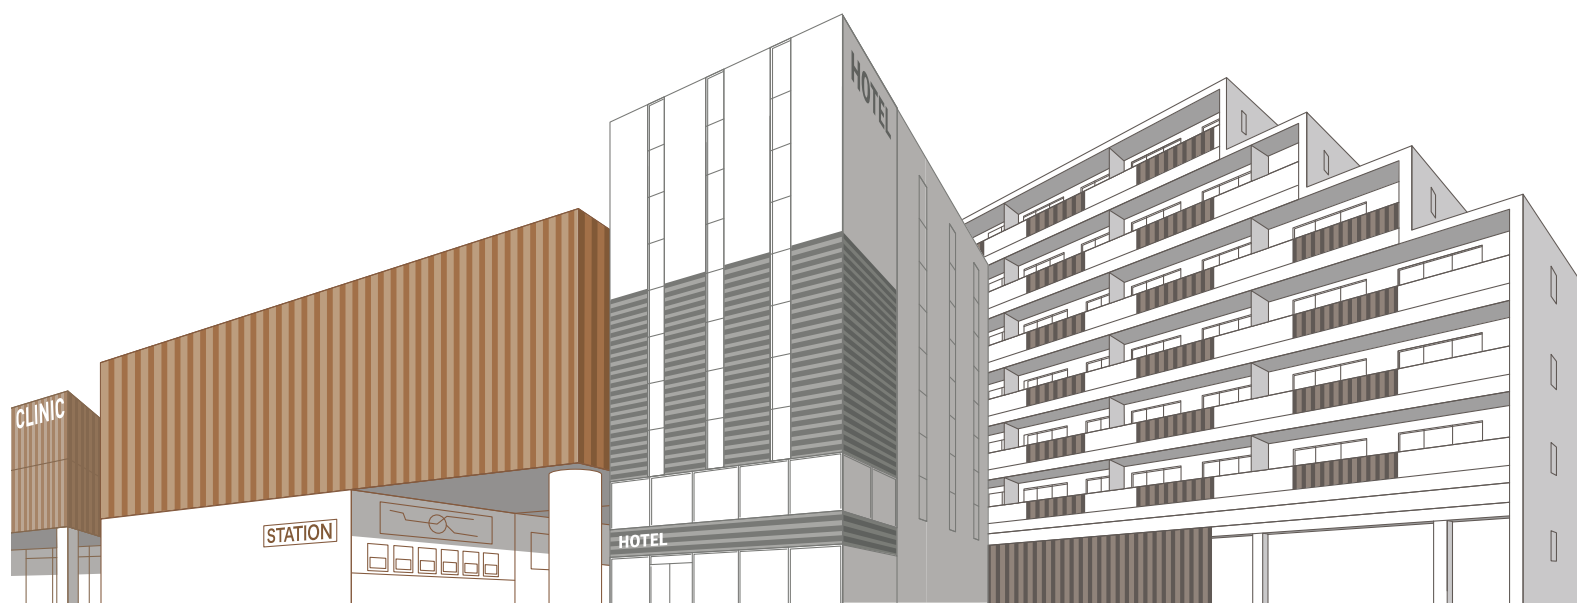

色柄と形状を自由に組み合わせて、より個性的なデザインの
外装に仕上げることができます。

Order

オリジナリティが映える オーダー対応

発想の自由を可能にし、より個性的で魅力的な建物の創造にお応えします。
木材では表現しにくい特殊な形状も製品化できます。

形状ラインアップ(代表例)

施工例

技術資料

	項目	値
基本構成	呼称厚み	0.14mm
	シート幅	1270mm
	標準巻数量	300m