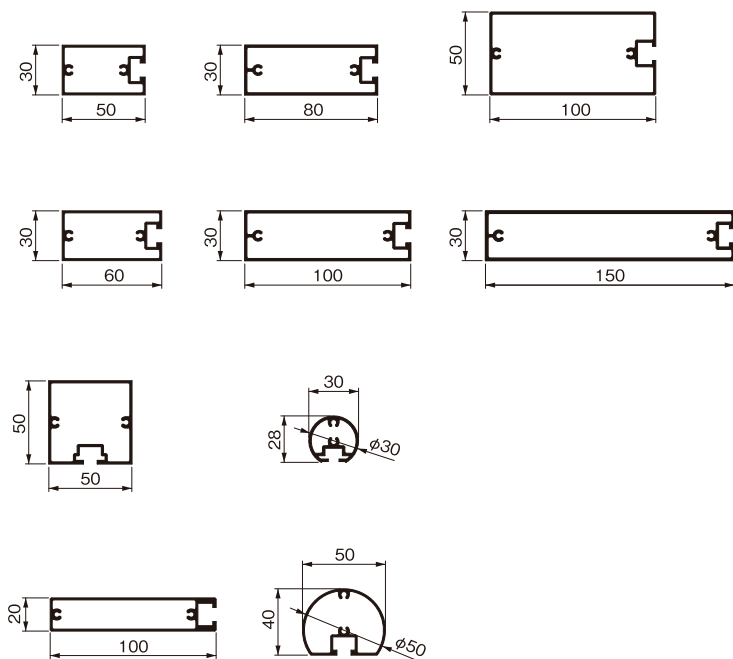

色柄と形状を自由に組み合わせて、より個性的なデザインの
外装に仕上げることができます。

Order

オリジナリティが映える オーダー対応

発想の自由を可能にし、より個性的で魅力的な建物の創造にお応えします。
木材では表現しにくい特殊な形状も製品化できます。

形状ラインアップ(代表例)

施工例

技術資料

	項目	値
基本構成	呼称厚み	0.14mm
	シート幅	1270mm
	標準巻数量	300m