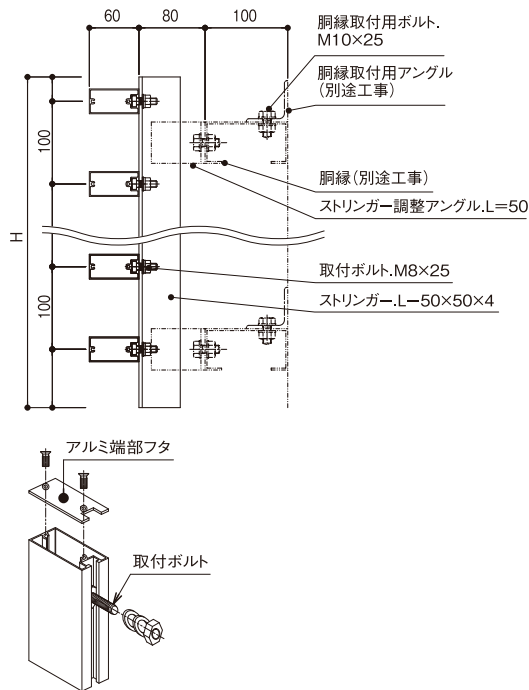

色柄と形状を自由に組み合わせて、より個性的なデザインの
外装に仕上げることができます。

Order

オリジナリティが映える オーダー対応

発想の自由を可能にし、より個性的で魅力的な建物の創造にお応えします。
木材では表現しにくい特殊な形状も製品化できます。

形状ラインアップ(代表例)

施工例

技術資料

	項目	値
基本構成	呼称厚み	0.14mm
	シート幅	1270mm
	標準巻数量	300m