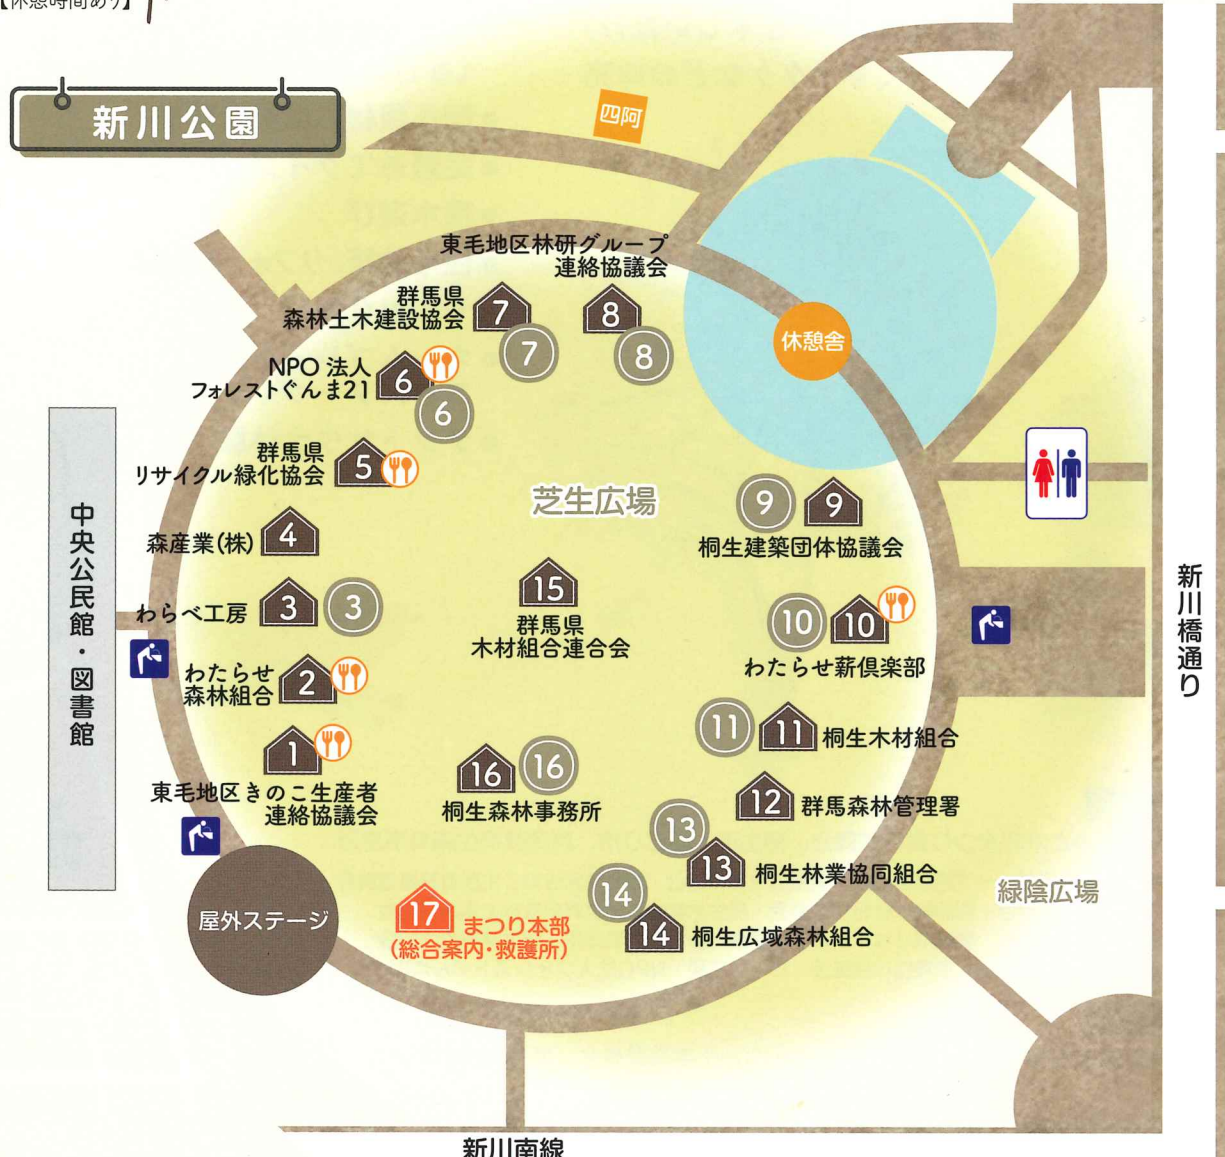

わたらせ森と木のまつり

11月17日(日) 午前10時から午後3時まで

開催内容と開催時間

※ 試食・体験は、用意した材料が終わり次第終了となります。
また、天候などの状況により変更する場合がありますので、あらかじめご了承ください。

テント

芝生エリア

- 3 わらべ工房
体験：竹灯籠ワークショップ
販売：レーザー加工品
- 6 NPO法人フォレストぐんま21
展示：木製ベンチ、ボランティア活動など
- 7 群馬県森林土木建設協会
クイズ：距離当てクイズ
- 8 東毛地区林研グループ連絡協議会
実演体験：チェーンソーによる丸太切り
【10時～12時、13時～15時】
- 9 桐生建築団体協議会
展示：ソーラーパネル
木工工作：組子コースター・組子なべしき
【10時～14時30分】
- 10 わたらせ薪倶楽部
実演体験：薪割り、モルック、
テントサウナ体験
- 11 桐生木材組合
木工工作：多目的ラック・子供用椅子・
長椅子【有料】【14時まで】
- 13 桐生林業協同組合
木工工作：コースター、ネームプレートづくり
(丸太切)
【10時～12時、13時～14時30分】
- 14 桐生広域森林組合
体験：間伐板材を使用したお絵描き
【休憩時間あり】
- 16 桐生森林事務所
あそび：積木遊び

● 本部、総合案内 ● イベントテント ● イベント芝生エリア ● 飲食物販売 ● 水飲み場 ● トイレ