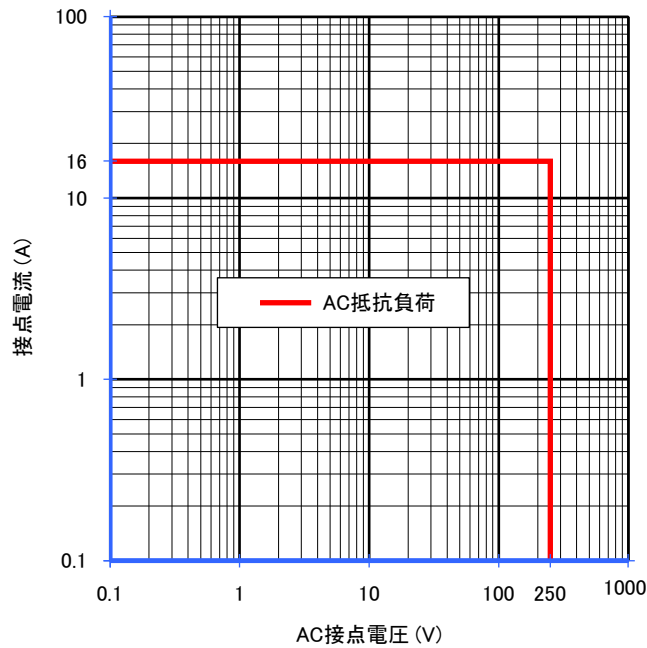

### ■ 開閉容量の最大値

EA1PU