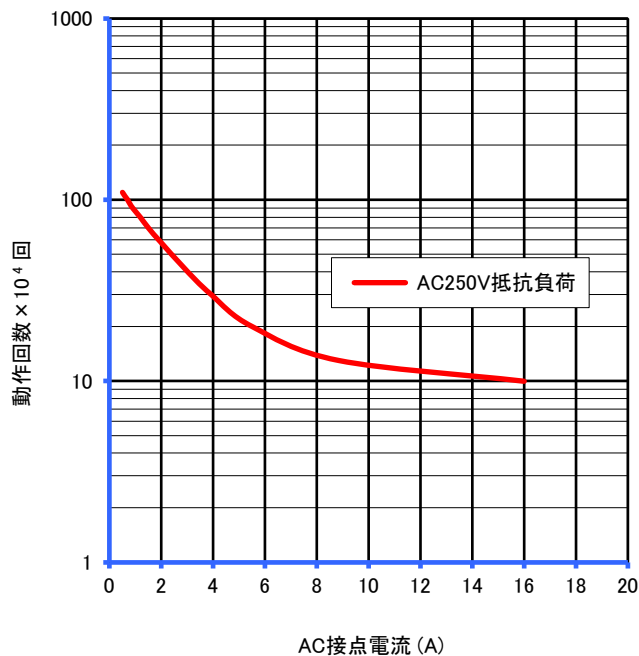

■ 耐久性曲線

EA1PU

● 製品改良などにより、仕様を予告なく変更させていただく場合がありますのでご了承ください。 ● 寸法、仕様は主要な箇所のみを記載しています。詳細については弊社営業担当員までお問い合わせ下さい。

DECはリレーの専門メーカーです

DEC 第一電機 株式会社

本 社 〒158-0092 東京都世田谷区野毛3丁目2番2号

TEL 03-3703-5421(代) FAX 03-3703-5426

U R L <https://www.j-dec.co.jp> E-Mail: sales@j-dec.co.jp

代理店