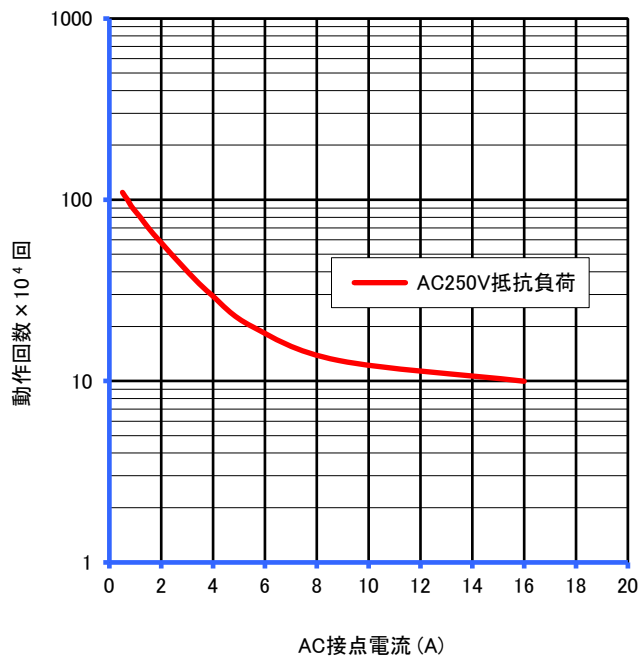

EAシリーズ

参考データ

■ 開閉容量の最大値

EA1PU

■ 耐久性曲線

EA1PU

● 製品改良などにより、仕様を予告なく変更させていただく場合がありますのでご了承ください。 ● 寸法、仕様は主要な箇所のみを記載しています。詳細については弊社営業担当員までお問い合わせ下さい。

DECはリレーの専門メーカーです