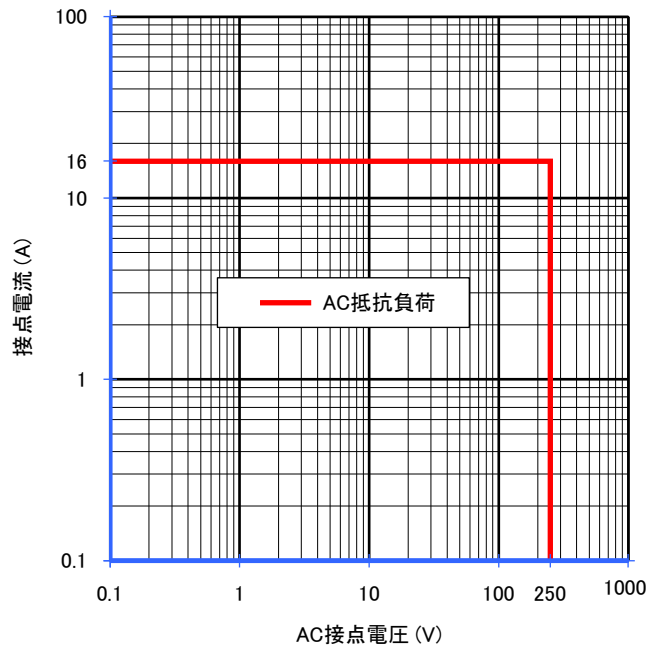

EAシリーズ

参考データ

■ 開閉容量の最大値

EA1PU

■ 耐久性曲線

EA1PU

● 製品改良などにより、仕様を予告なく変更させていただく場合がありますのでご了承ください。 ● 寸法、仕様は主要な箇所のみを記載しています。詳細については弊社営業担当員までお問い合わせ下さい。

DECはリレーの専門メーカーです