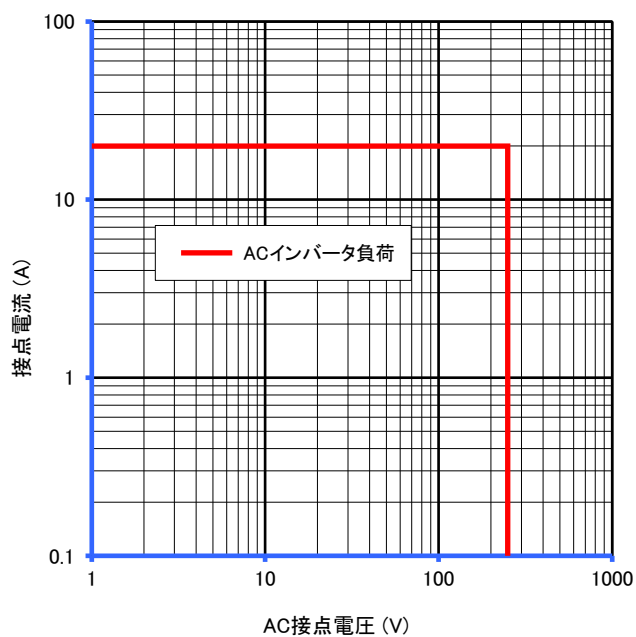

DXシリーズ

参考データ

■開閉容量の最大値

DX1U

■耐久性曲線

DX1U

● 製品改良などにより、仕様を予告なく変更させていただく場合がありますのでご了承ください。 ● 寸法、仕様は主要な箇所のみを記載しています。詳細については弊社営業担当員までお問い合わせ下さい。

DECはリレーの専門メーカーです