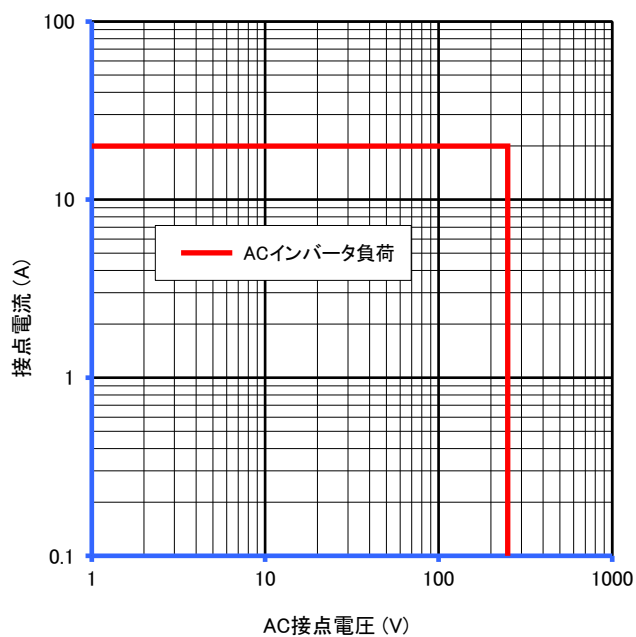

### ■開閉容量の最大値

DX1U