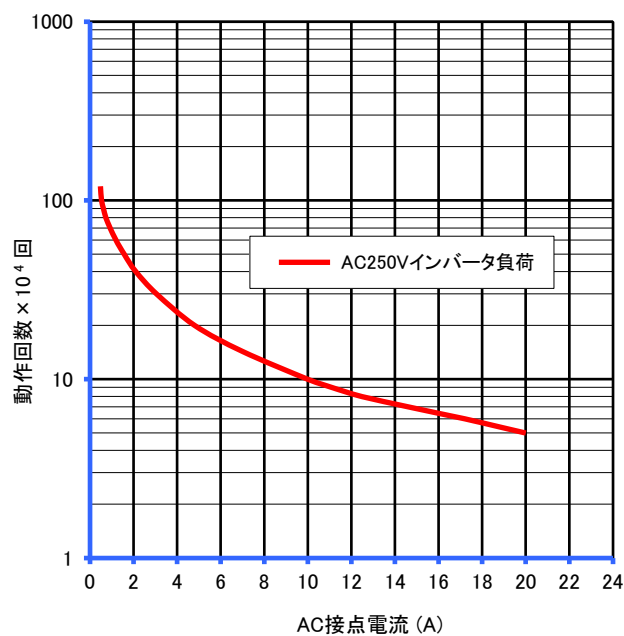

■耐久性曲線

DX1U

● 製品改良などにより、仕様を予告なく変更させていただく場合がありますのでご了承ください。 ● 寸法、仕様は主要な箇所のみを記載しています。詳細については弊社営業担当員までお問い合わせ下さい。

DECはリレーの専門メーカーです

DEC 第一電機 株式会社

本 社 〒158-0092 東京都世田谷区野毛3丁目2番2号

TEL 03-3703-5421(代) FAX 03-3703-5426

U R L <https://www.j-dec.co.jp> E-Mail: sales@j-dec.co.jp

代理店