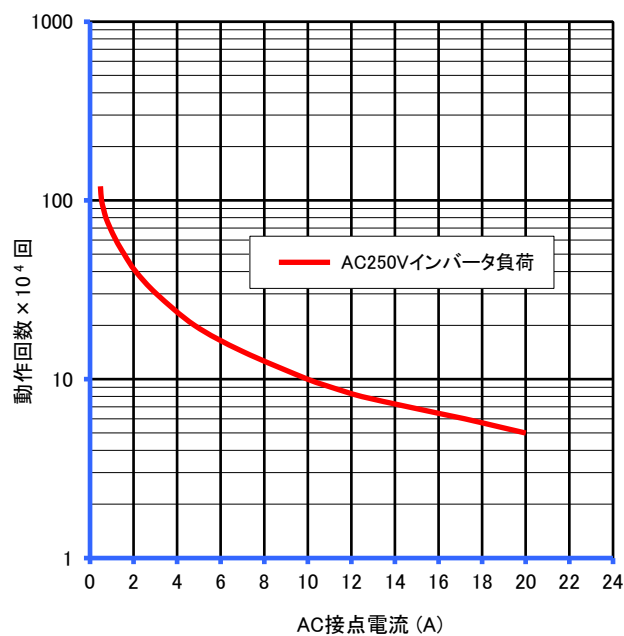

DXシリーズ

参考データ

■開閉容量の最大値

DX1U

■耐久性曲線

DX1U

● 製品改良などにより、仕様を予告なく変更させていただく場合がありますのでご了承ください。 ● 寸法、仕様は主要な箇所のみを記載しています。詳細については弊社営業担当員までお問い合わせ下さい。

DECはリレーの専門メーカーです