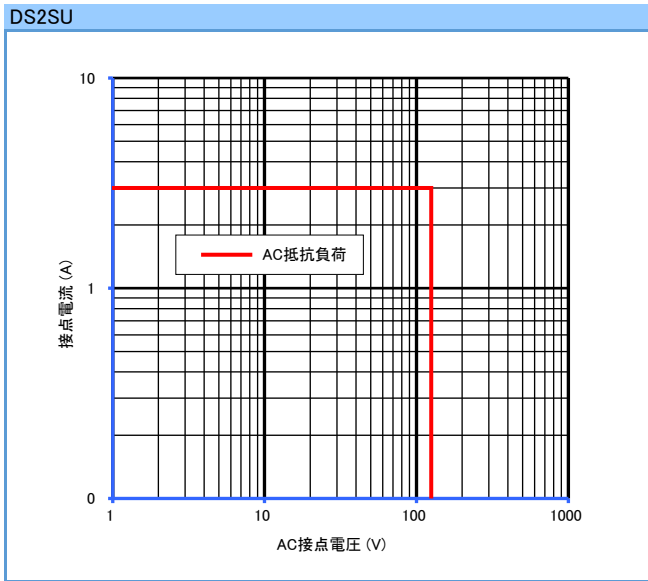

DSシリーズ

参考データ

■ 開閉容量の最大値

■ 耐久性曲線

● 製品改良などにより、仕様を予告なく変更させていただく場合がありますのでご了承ください。 ● 寸法、仕様は主要な箇所のみを記載しています。詳細については弊社営業担当員までお問い合わせ下さい。

DECはリレーの専門メーカーです

DEC 第一電機 株式会社

本 社 〒158-0092 東京都世田谷区野毛3丁目2番2号