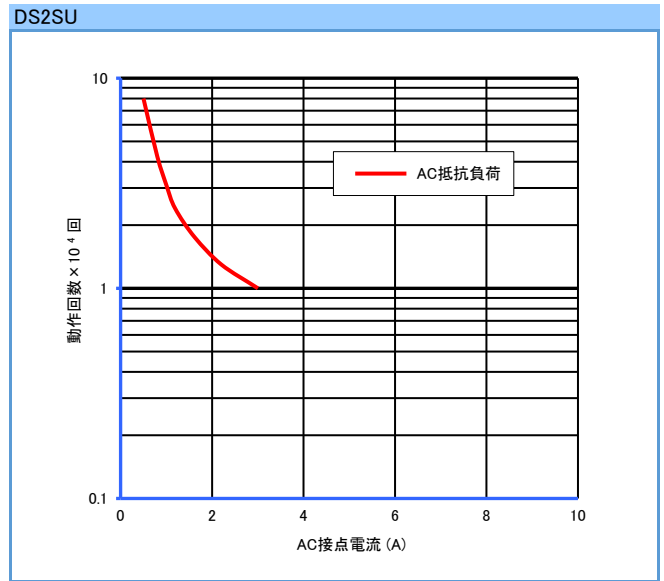

DSシリーズ

参考データ

■ 開閉容量の最大値

■ 耐久性曲線

● 製品改良などにより、仕様を予告なく変更させていただく場合がありますのでご了承ください。 ● 寸法、仕様は主要な箇所のみを記載しています。詳細については弊社営業担当員までお問い合わせ下さい。

DECはリレーの専門メーカーです

DEC 第一電機 株式会社

本 社 〒158-0092 東京都世田谷区野毛3丁目2番2号