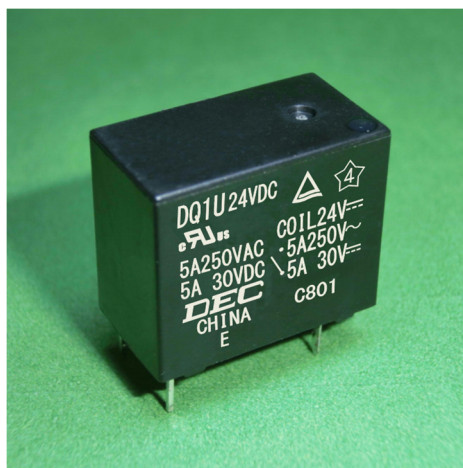

DQ
シリーズ

信頼と安全性を追求したパワーリレーシリーズ

DQ1U/DQ1U-SL (シールタイプ)

■ 現在、このような用途で使用されています

- 小型テレビ用電源、小型オーディオ用電源
- 洗濯機、洗濯乾燥機
- 制御盤、電源装置、通信機器、複写機、計測器、医療機器
- 工作機械、溶接機、防災機器、農業用機器
- 各種家電機器

DECはリレーの専門メーカーです

DEC 第一電機 株式会社

<https://www.j-dec.co.jp>