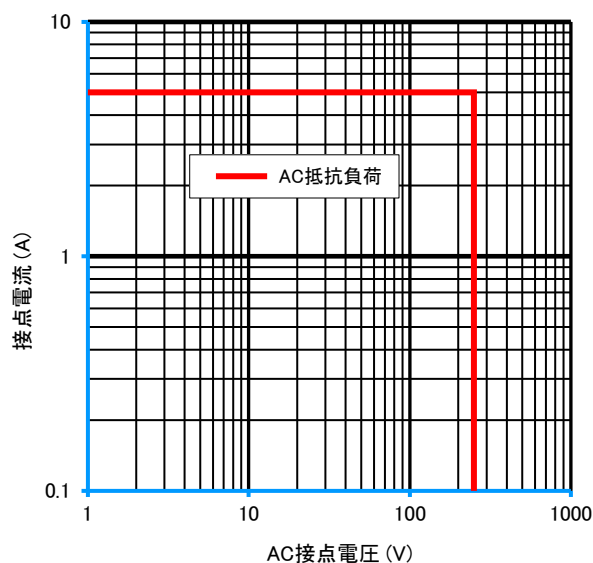

#### ■ 開閉容量の最大値

DQ1U/DQ1U-SL