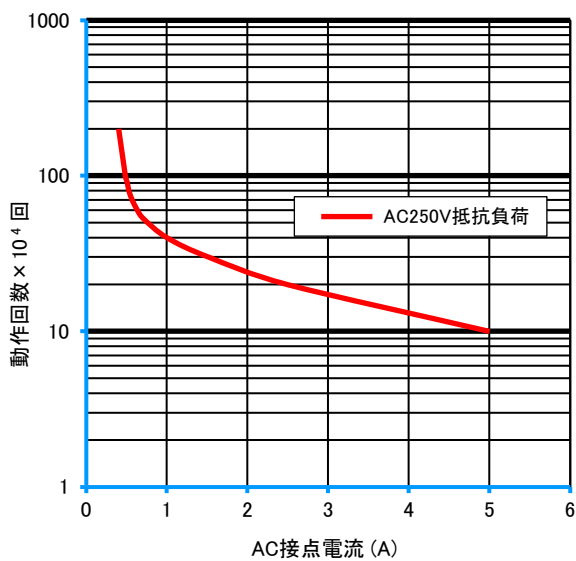

● 製品改良などにより、仕様を予告なく変更させていただく場合がありますのでご了承ください。 ● 寸法、仕様は主要な箇所のみを記載しています。詳細については弊社営業担当員までお問い合わせ下さい。

DECはリレーの専門メーカーです

DEC 第一電機 株式会社

本 社 〒158-0092 東京都世田谷区野毛3丁目2番2号

TEL 03-3703-5421(代) FAX 03-3703-5426

U R L <https://www.j-dec.co.jp> E-Mail: sales@j-dec.co.jp

代理店