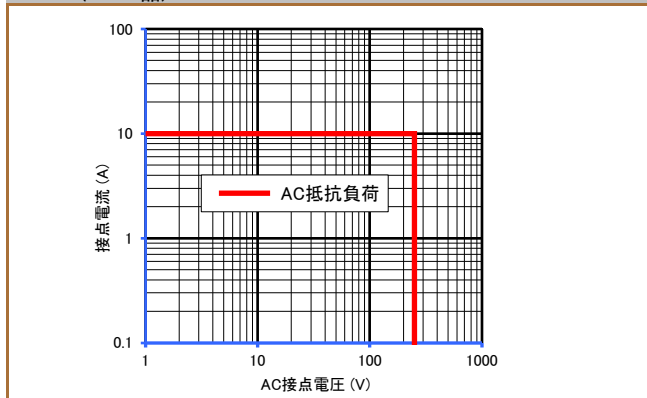

### ■ 開閉容量の最大値

DLS1U (0.15W品)

DLS1U (0.53W品)

DLS1U (0.25W品)