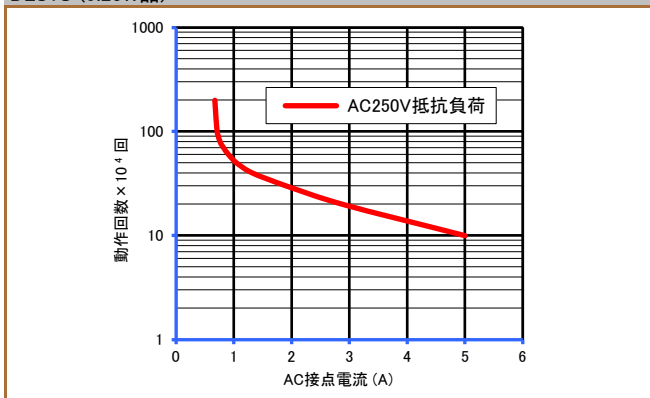

### ■ 耐久性曲線

DLS1U (0.15W品)

DLS1U (0.53W品)

DLS1U (0.25W品)

● 製品改良などにより、仕様を予告なく変更させていただく場合がありますのでご了承ください。 ● 寸法、仕様は主要な箇所のみを記載しています。詳細については弊社営業担当員までお問い合わせ下さい。

DECはリレーの専門メーカーです

**DEC 第一電機 株式会社**

本 社 〒158-0092 東京都世田谷区野毛3丁目2番2号  
 TEL 03-3703-5421(代) FAX 03-3703-5426  
 U R L <https://www.j-dec.co.jp> E-Mail: [sales@j-dec.co.jp](mailto:sales@j-dec.co.jp)