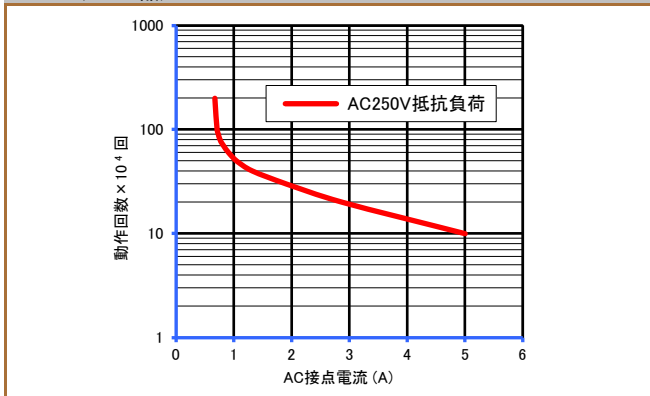

DLS1U (0.25W品)

● 製品改良などにより、仕様を予告なく変更させていただく場合がありますのでご了承ください。 ● 寸法、仕様は主要な箇所のみを記載しています。詳細については弊社営業担当員までお問い合わせ下さい。

DECはリレーの専門メーカーです

DEC 第一電機 株式会社

本社 〒158-0092 東京都世田谷区野毛3丁目2番2号

TEL 03-3703-5421(代) FAX 03-3703-5426

URL <https://www.j-dec.co.jp> E-Mail: sales@j-dec.co.jp

代理店