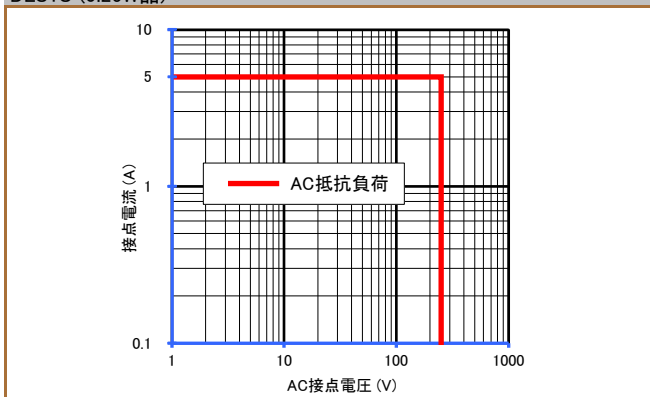

## 参考データ

### ■ 開閉容量の最大値

DLS1U (0.15W品)

DLS1U (0.53W品)

DLS1U (0.25W品)