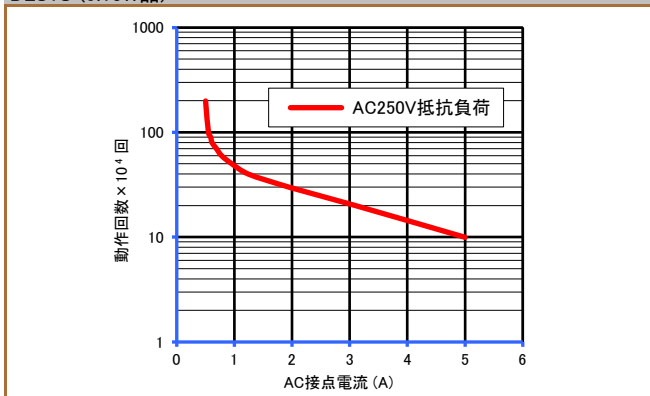

DLS1U (0.15W品)