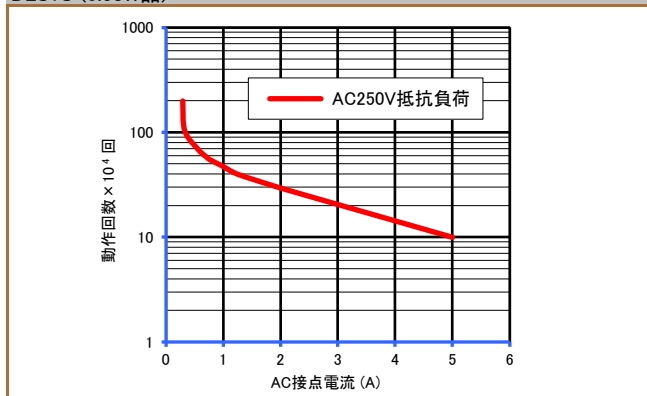

DLS1U (0.53W品)