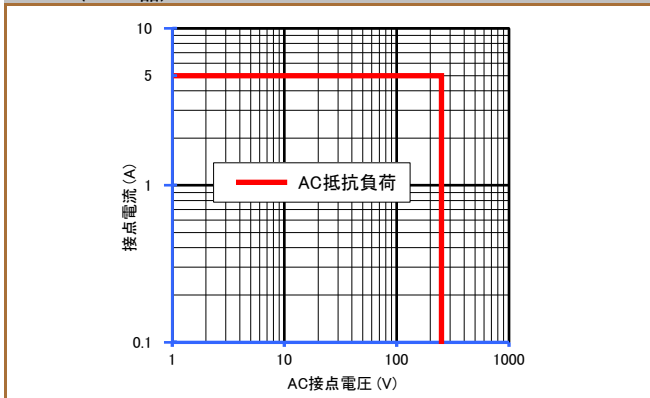

### ■ 開閉容量の最大値

DLS1U (0.15W品)

DLS1U (0.53W品)

DLS1U (0.25W品)