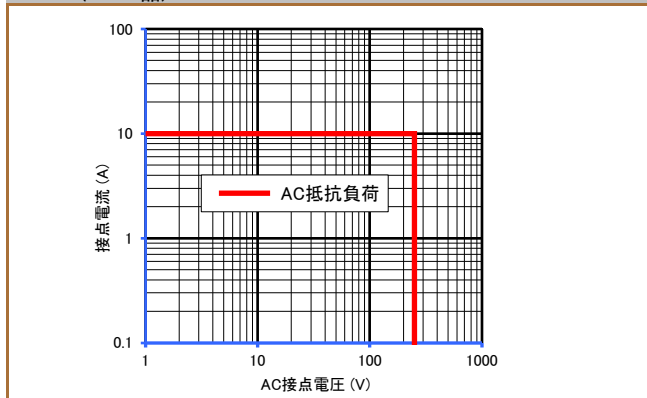

DLS1U (0.53W品)