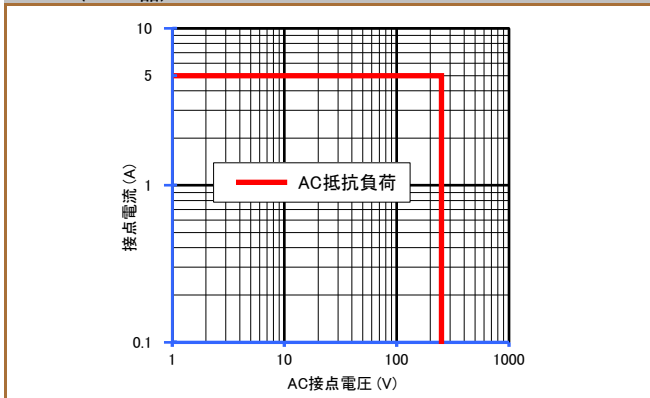

DLSシリーズ

参考データ

■ 開閉容量の最大値

DLS1U (0.15W品)