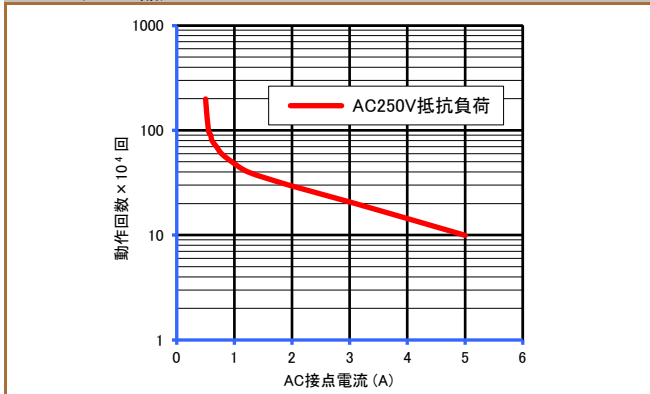

DLSシリーズ

参考データ

■ 開閉容量の最大値

DLS1U (0.15W品)

DLS1U (0.53W品)

DLS1U (0.25W品)

■ 耐久性曲線

DLS1U (0.15W品)