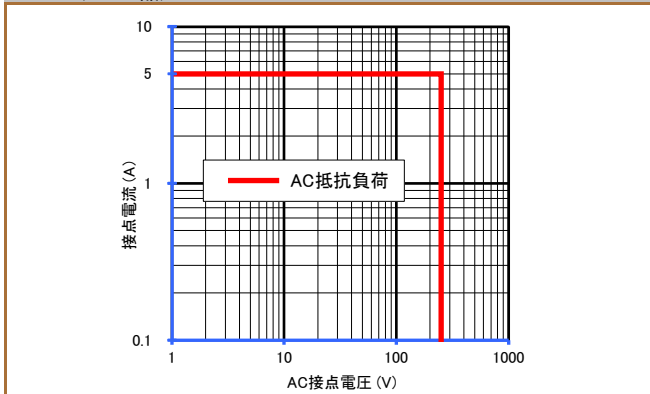

DLSシリーズ

参考データ

■ 開閉容量の最大値

DLS1U (0.15W品)

DLS1U (0.53W品)

DLS1U (0.25W品)

■ 耐久性曲線

DLS1U (0.15W品)