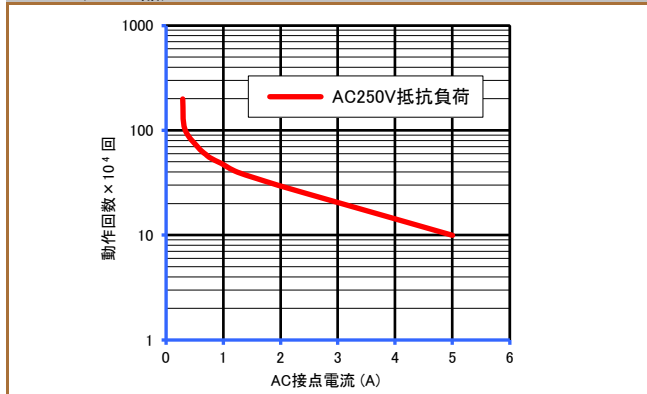

DLS1U (0.53W品)