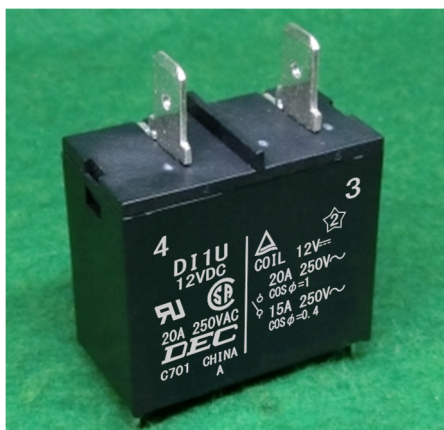

DI シリーズ

信頼と安全性を追求したパワーリレーシリーズ

DI1U (タブ端子型)

DI1U (プリント端子型)

■ 現在、このような用途で使用されています

- 産業機器、ソーラーシステム、FA機器、自動化機器
- 制御盤、電源装置、成形機、工作機械、溶接機、農業用機器
- 業務用機器、自動販売機、通信機器、防災機器、複写機、計測器、医療機器
- 各種家電機器
- エアコンディショナー用に最適

DECはリレーの専門メーカーです