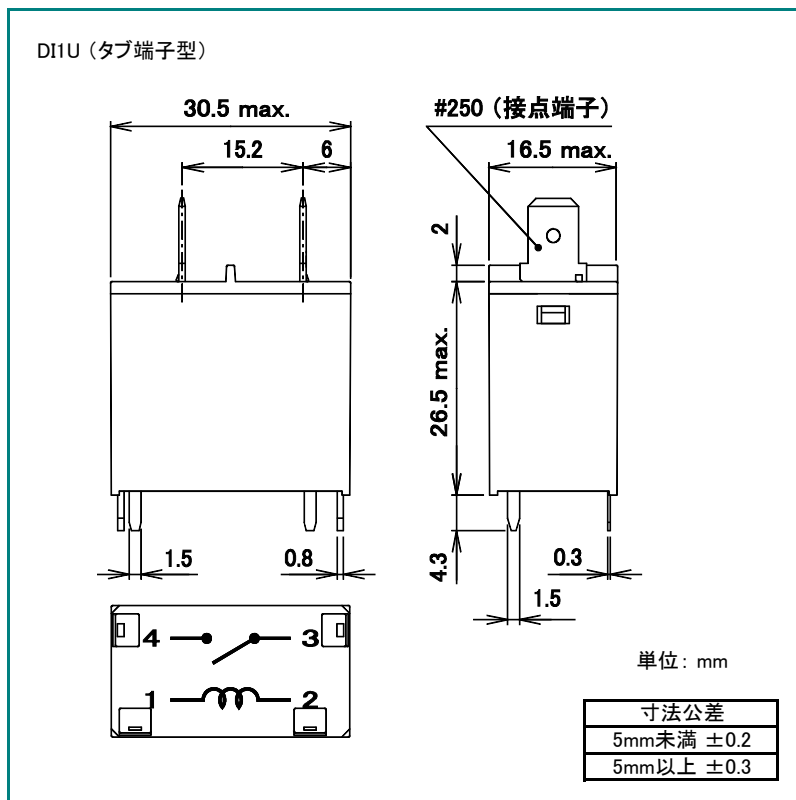

DIシリーズ

■ 外形寸法図

■ 接続図

■ プリント基板穴あけ寸法図 (公差±0.1)

■ 外形寸法図

■ 接続図

■ プリント基板穴あけ寸法図 (公差±0.1)

DECはリレーの専門メーカーです