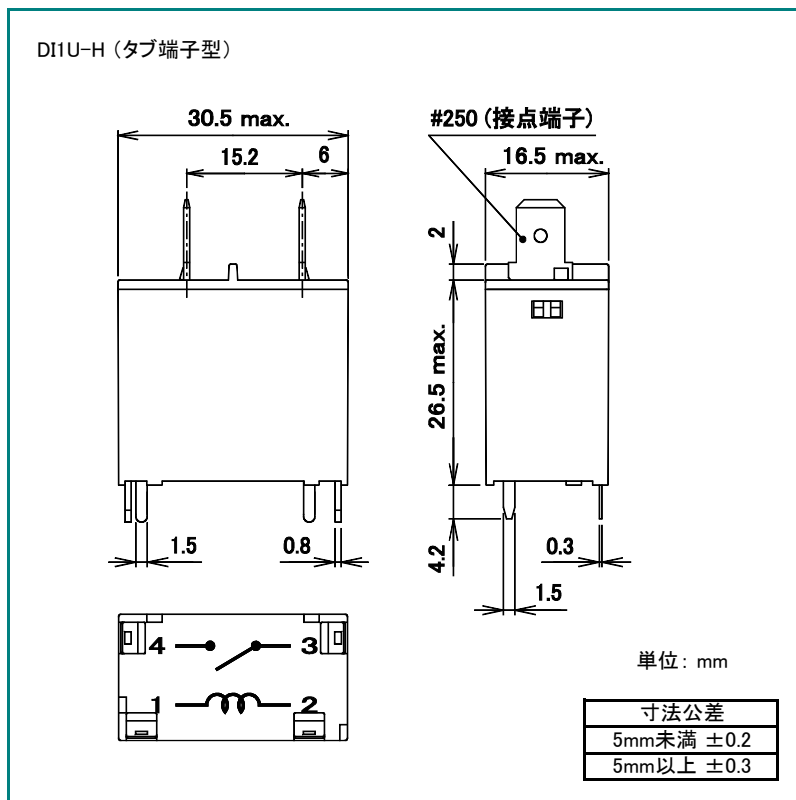

DIシリーズ

■ 外形寸法図

■ 接続図

■ プリント基板穴あけ寸法図 (公差±0.1)

■ 外形寸法図

■ 接続図

■ プリント基板穴あけ寸法図 (公差±0.1)

DECはリレーの専門メーカーです