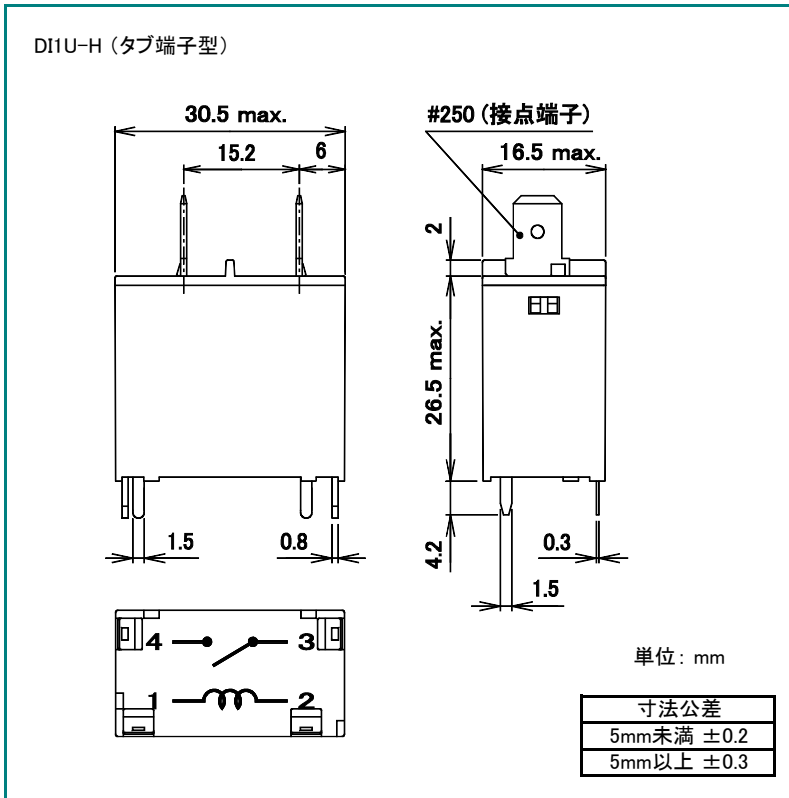

DIシリーズ

■ 外形寸法図

■ 接続図

■ プリント基板穴あけ寸法図 (公差±0.1)

■ 外形寸法図

■ 接続図

■ プリント基板穴あけ寸法図 (公差±0.1)

DECはリレーの専門メーカーです