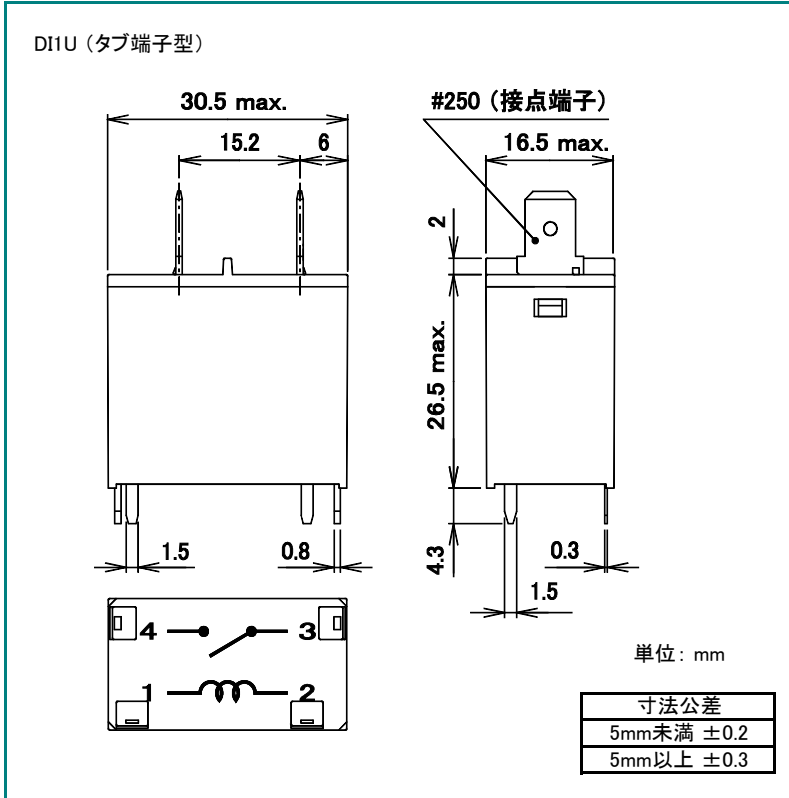

DIシリーズ

■ 外形寸法図

■ 接続図

■ プリント基板穴あけ寸法図 (公差±0.1)

■ 外形寸法図

■ 接続図

■ プリント基板穴あけ寸法図 (公差±0.1)

DECはリレーの専門メーカーです