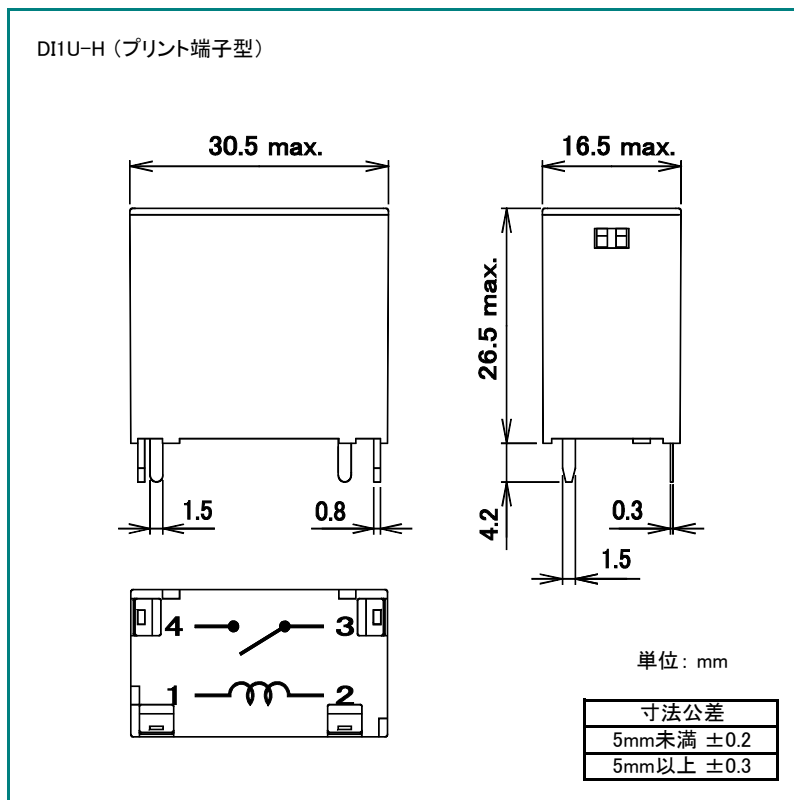

DIシリーズ

■ 外形寸法図

■ 接続図

■ プリント基板穴あけ寸法図(公差±0.1)

■ 外形寸法図

■ 接続図

■ プリント基板穴あけ寸法図(公差±0.1)

DECはリレーの専門メーカーです