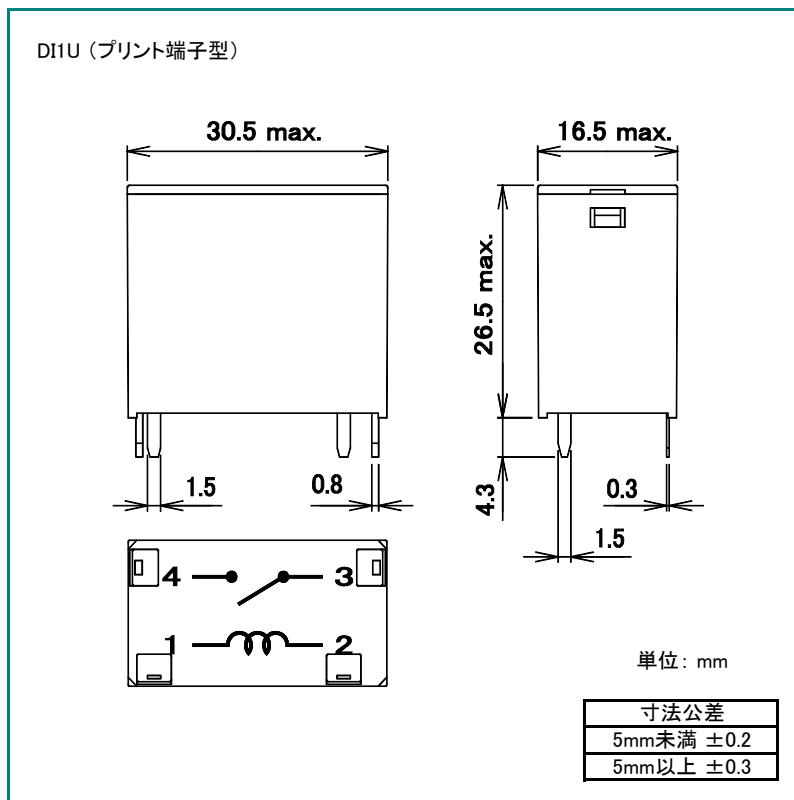

DIシリーズ

■ 外形寸法図

■ 接続図

■ プリント基板穴あけ寸法図(公差±0.1)

■ 外形寸法図

■ 接続図

■ プリント基板穴あけ寸法図(公差±0.1)

DECはリレーの専門メーカーです