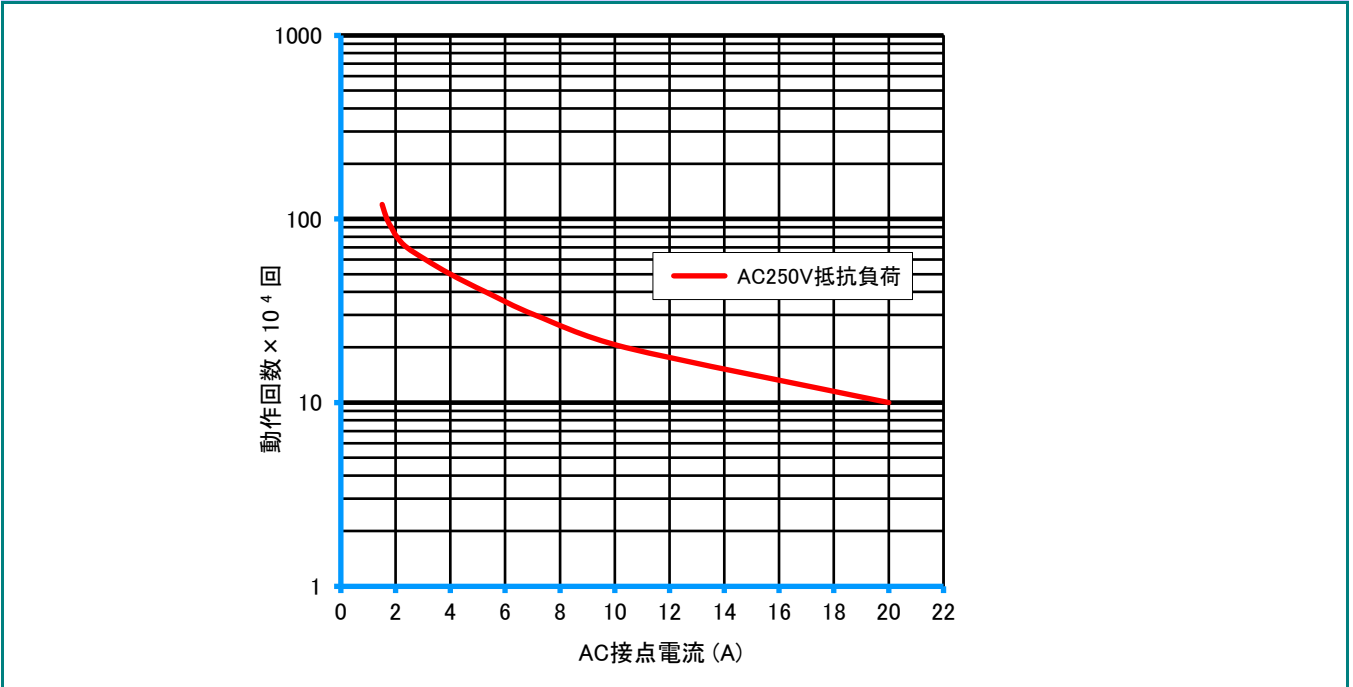

DIシリーズ

参考データ

■ 開閉容量の最大値

DI1U/DI1U-H

■ 耐久性曲線

DI1U/DI1U-H

● 製品改良などにより、仕様を予告なく変更させていただく場合がありますのでご了承ください。 ● 寸法、仕様は主要な箇所のみを記載しています。詳細については弊社営業担当員までお問い合わせ下さい。

DECはリレーの専門メーカーです