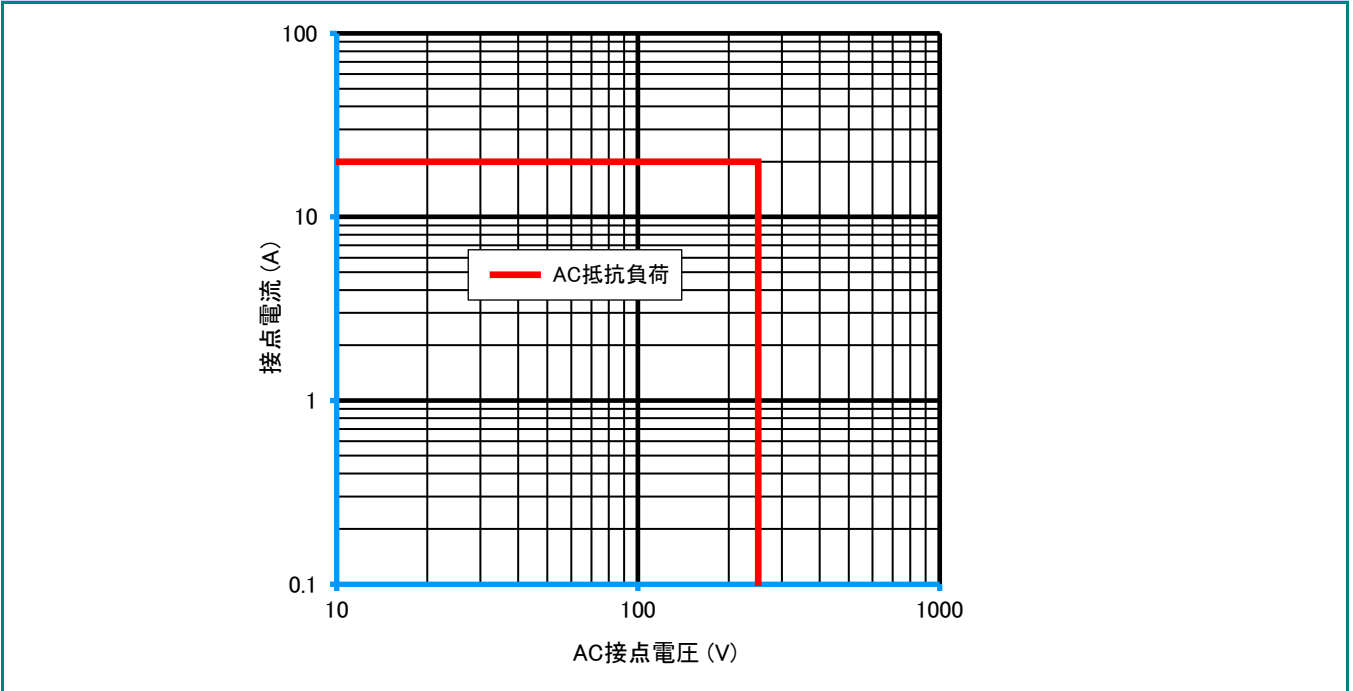

DIシリーズ

参考データ

■ 開閉容量の最大値

DI1U/DI1U-H

■ 耐久性曲線

DI1U/DI1U-H

● 製品改良などにより、仕様を予告なく変更させていただく場合がありますのでご了承ください。 ● 寸法、仕様は主要な箇所のみを記載しています。詳細については弊社営業担当員までお問い合わせ下さい。

DECはリレーの専門メーカーです