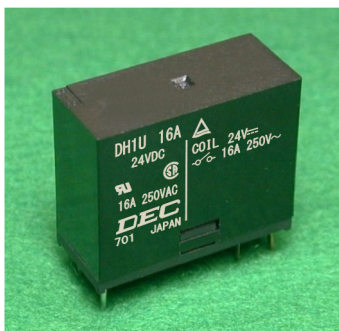

DH シリーズ

信頼と安全性を追求したパワーリレーシリーズ

DH1U-10A (1極標準型)

DH1U-16A (1極16A高容量型)

DH1U-II (1極シールタイプ)

DH1FU (1極タブ端子型)

DH2U (2極標準型)

DH2TU (2極クロスパーツイン接点)