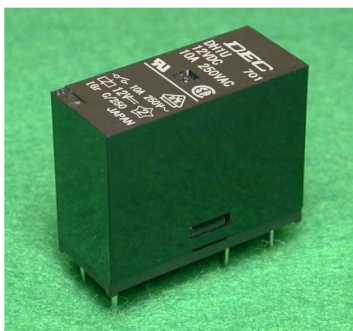

DH シリーズ

信頼と安全性を追求したパワーリレーシリーズ

DH1U-10A (1極標準型)

DH1U-16A (1極16A高容量型)

DH1U-II (1極シールタイプ)

DH1FU (1極タブ端子型)

DH2U (2極標準型)

DH2TU (2極クロスパーツイン接点)