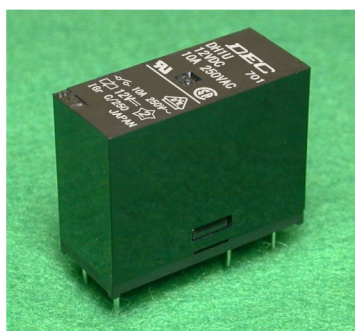

DH シリーズ

信頼と安全性を追求したパワーリレーシリーズ

DH1U-10A (1極標準型)

DH1U-16A (1極16A高容量型)

DH1U-II (1極シールタイプ)

DH1FU (1極タブ端子型)

DH2U (2極標準型)

DH2TU (2極クロスパーツイン接点)