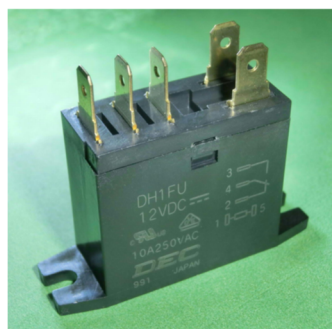

DH シリーズ

信頼と安全性を追求したパワーリレーシリーズ

DH1U-10A (1極標準型)

DH1U-16A (1極16A高容量型)

DH1U-II (1極シールタイプ)

DH1FU (1極タブ端子型)

DH2U (2極標準型)

DH2TU (2極クロスパーツイン接点)