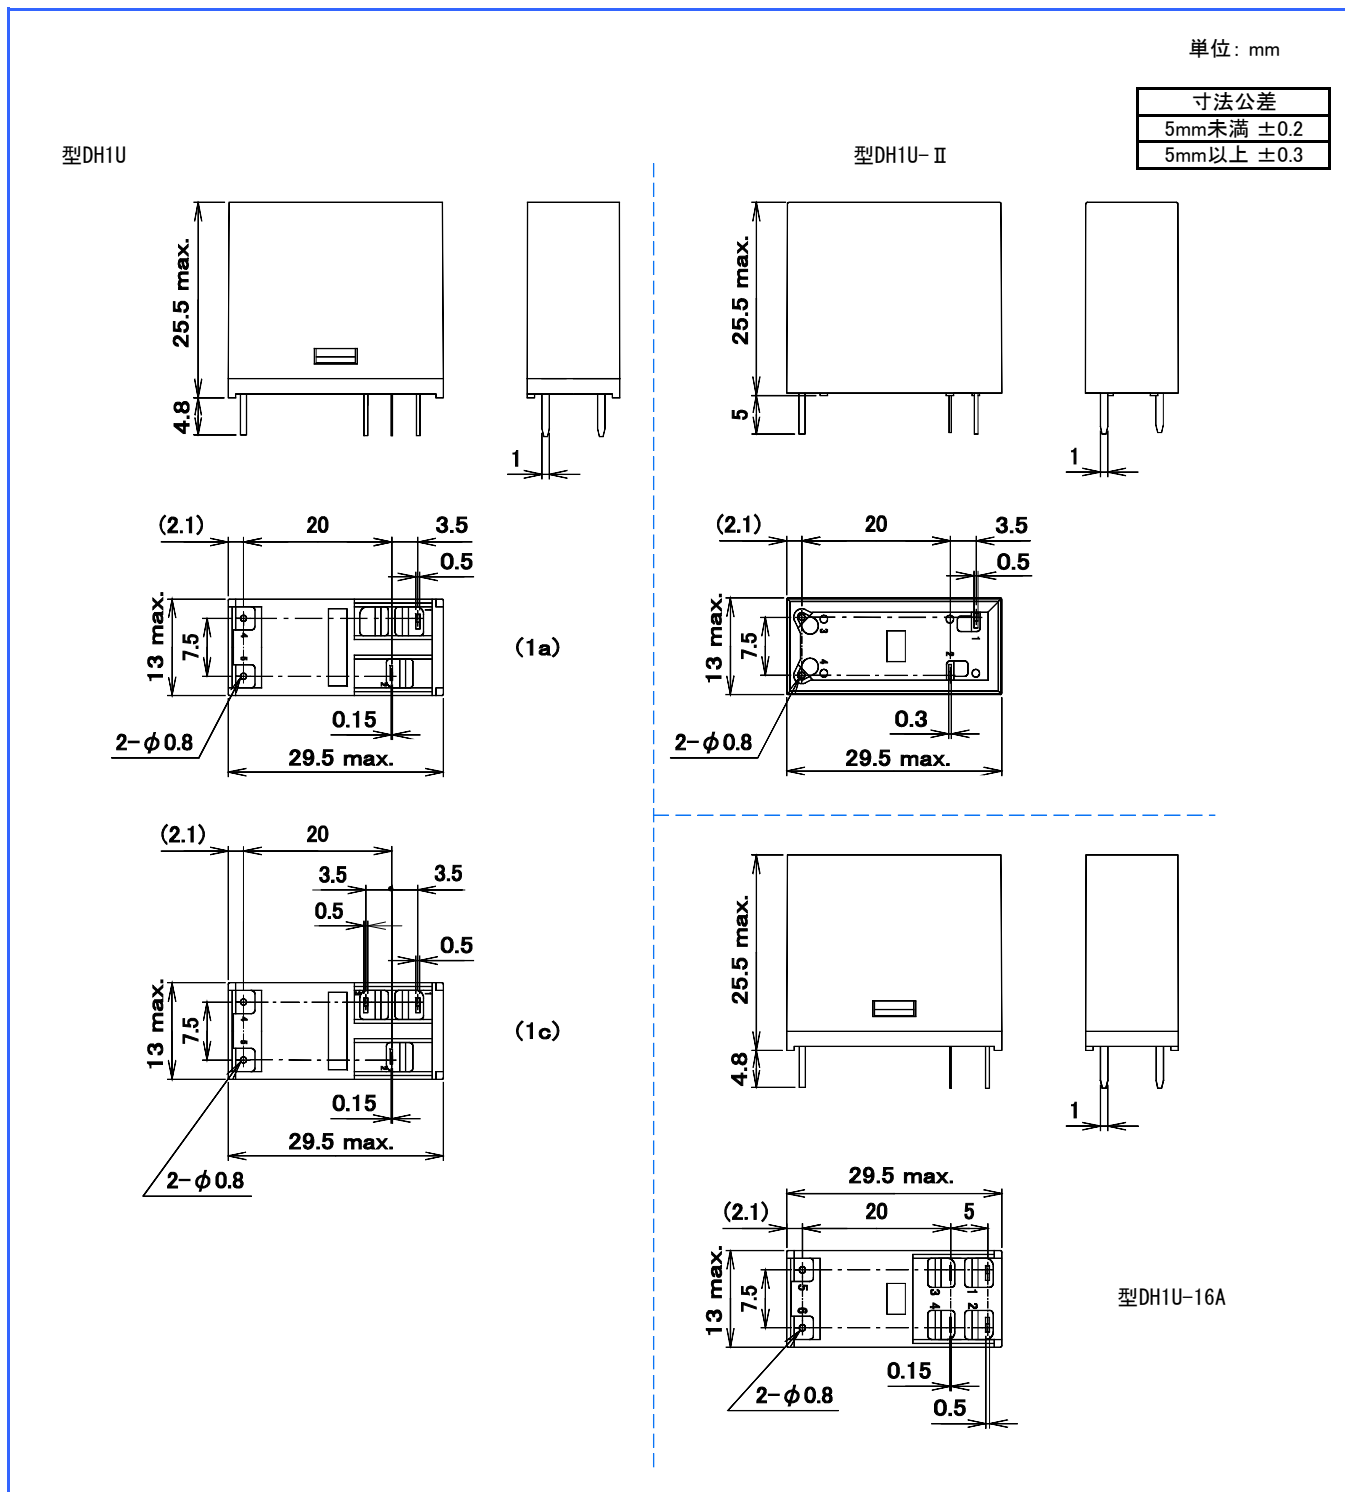

# DHシリーズ

■ 外形寸法図

DECはリレーの専門メーカーです

**DEC** 第一電機株式会社

<https://www.j-dec.co.jp>