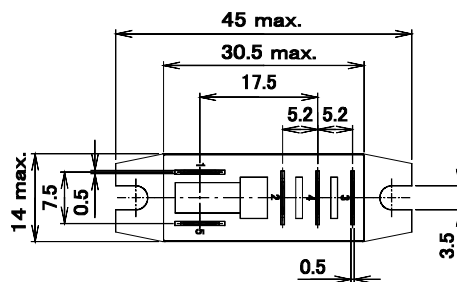

## ■ 外形寸法図

単位: mm

寸法公差
5mm未満 ±0.2
5mm以上 ±0.3

型DH2TU

型DH2U

型DH1FU (1a)

型DH1FU (1c)

DECはリレーの専門メーカーです