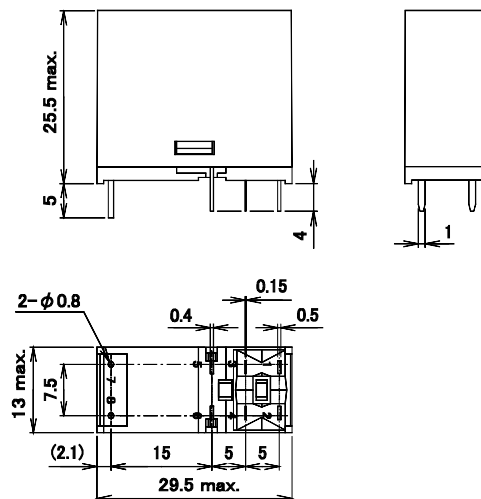

## ■ 外形寸法図

単位: mm

寸法公差
5mm未満 ±0.2
5mm以上 ±0.3

型DH2TU

型DH2U

型DH1FU (1a)

型DH1FU (1c)

DECはリレーの専門メーカーです