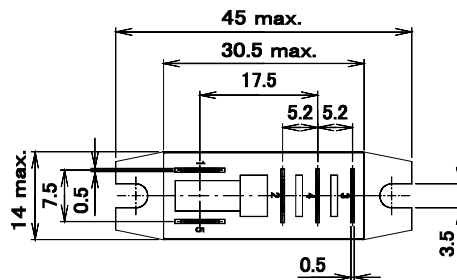

# DHシリーズ

■ 外形寸法図

単位: mm

寸法公差
5mm未満 ±0.2
5mm以上 ±0.3

型DH2TU

型DH2U

型DH1FU (1a)

型DH1FU (1c)