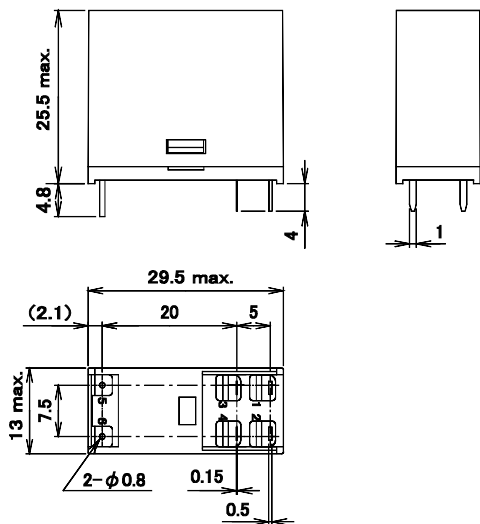

## ■ 外形寸法図

単位: mm

寸法公差
5mm未満 ±0.2
5mm以上 ±0.3

型DH2TU

型DH2U

型DH1FU (1a)

型DH1FU (1c)

DECはリレーの専門メーカーです