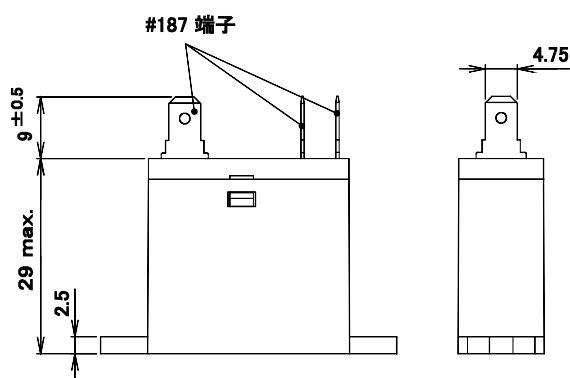

## ■ 外形寸法図

単位: mm

寸法公差
5mm未満 ±0.2
5mm以上 ±0.3

型DH2TU

型DH2U

型DH1FU (1a)

型DH1FU (1c)

DECはリレーの専門メーカーです