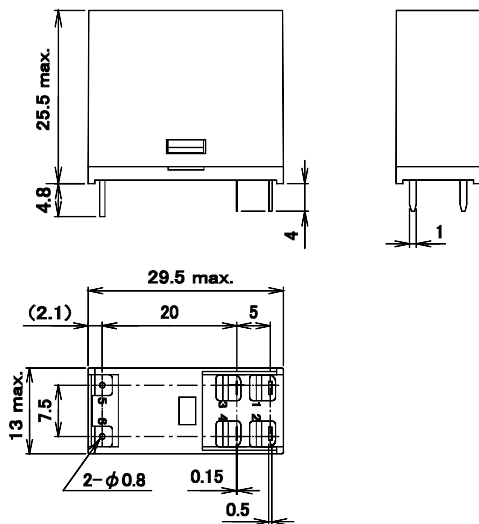

# DHシリーズ

■ 外形寸法図

単位: mm

寸法公差
5mm未満 ±0.2
5mm以上 ±0.3

型DH2TU

型DH2U

型DH1FU (1a)

型DH1FU (1c)