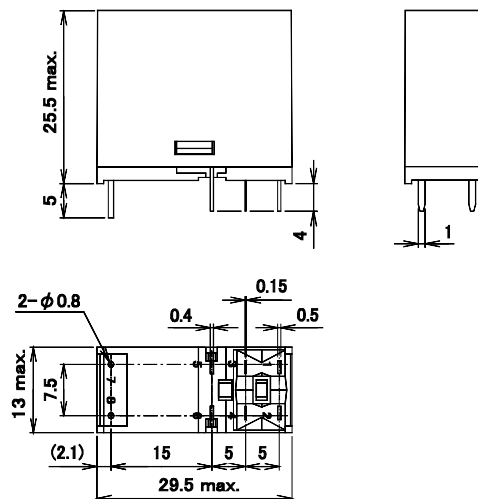

# DHシリーズ

■ 外形寸法図

単位: mm

寸法公差
5mm未満 ±0.2
5mm以上 ±0.3

型DH2TU

型DH2U

型DH1FU (1a)

型DH1FU (1c)