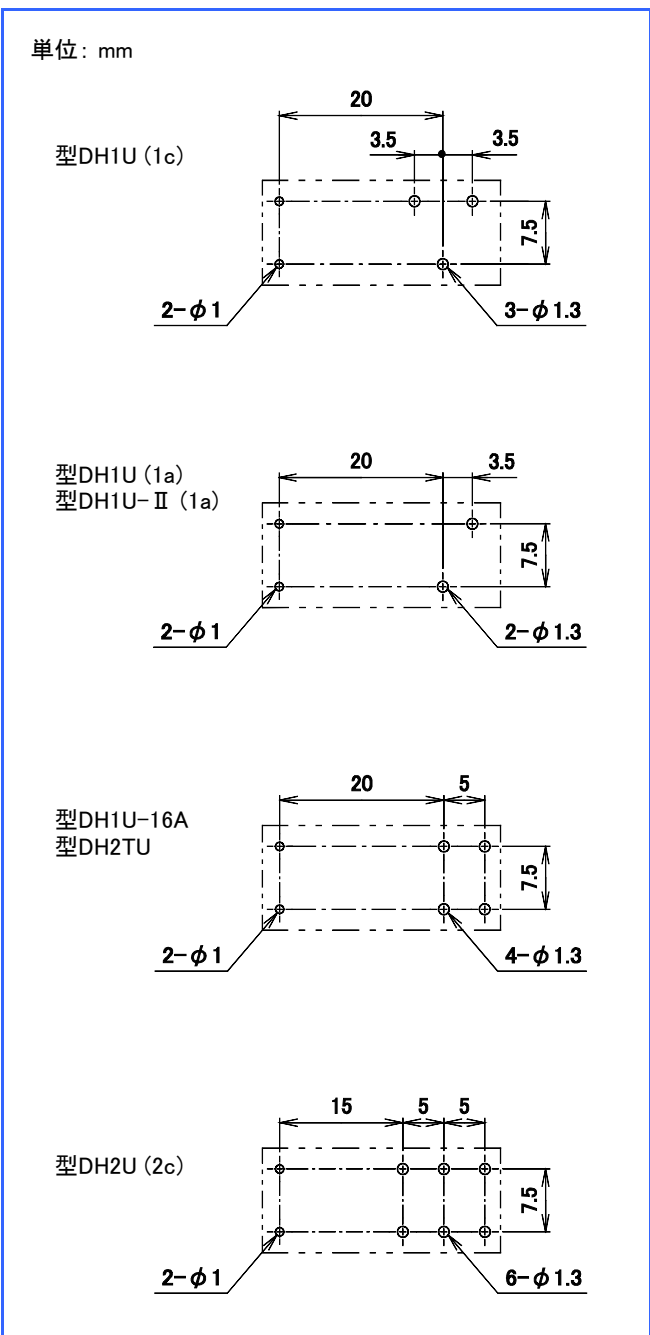

DHシリーズ

■ 接続図

■ プリント基板穴あけ寸法図 (公差±0.1)

■ 取付穴寸法図 (公差±0.1)

DECはリレーの専門メーカーです

DEC 第一電機株式会社

<https://www.j-dec.co.jp>