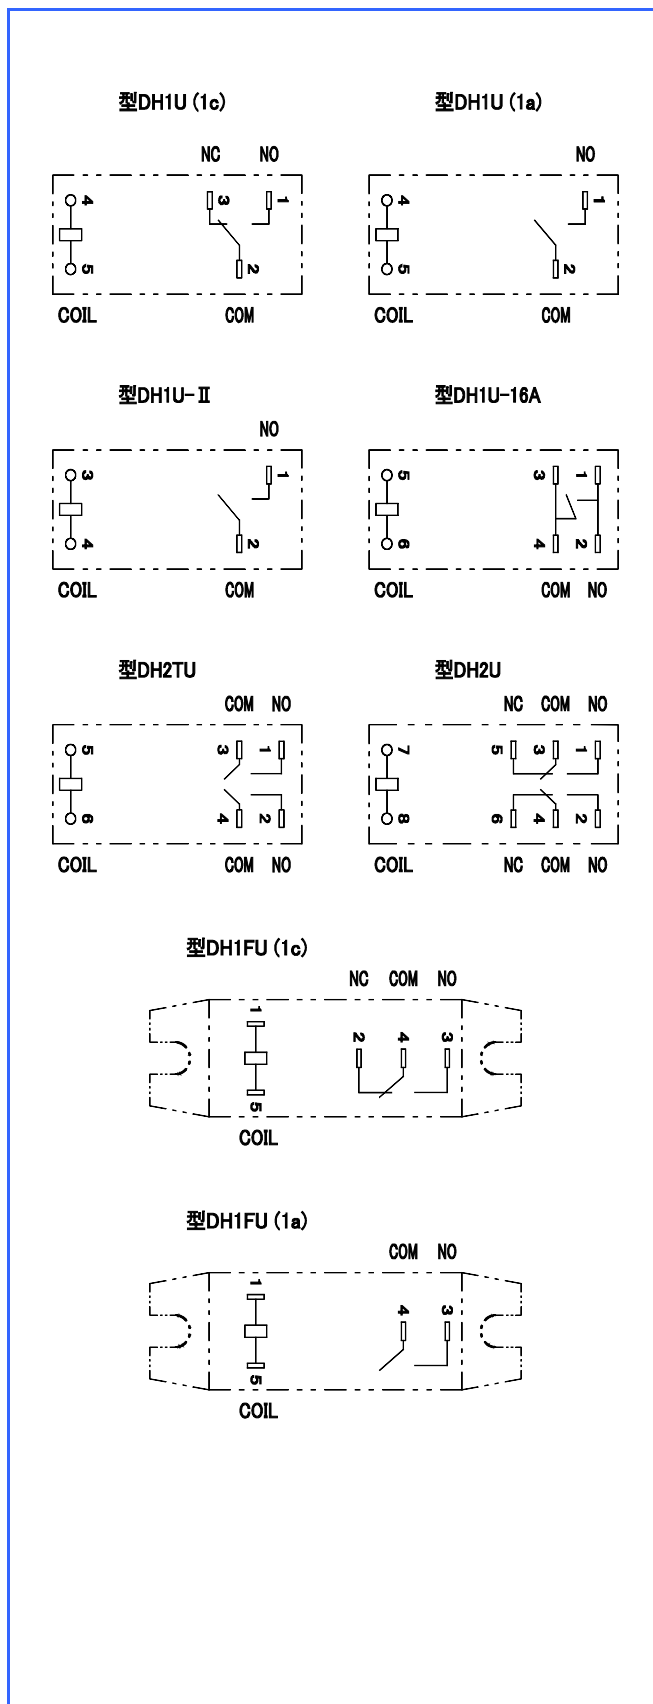

DHシリーズ

■ 接続図

■ プリント基板穴あけ寸法図 (公差±0.1)

■ 取付穴寸法図 (公差±0.1)

DECはリレーの専門メーカーです

DEC 第一電機株式会社

<https://www.j-dec.co.jp>