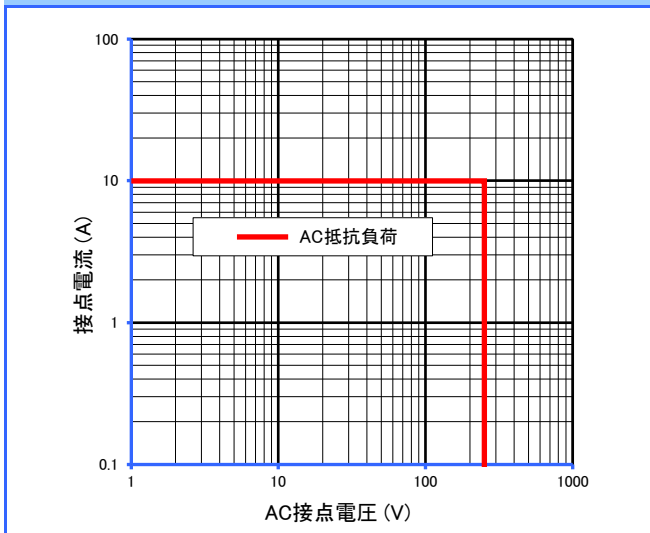

DHシリーズ

参考データ

■ 開閉容量の最大値

■ 耐久性曲線

DH1FU

DECはリレーの専門メーカーです

DEC 第一電機株式会社

<https://www.j-dec.co.jp>