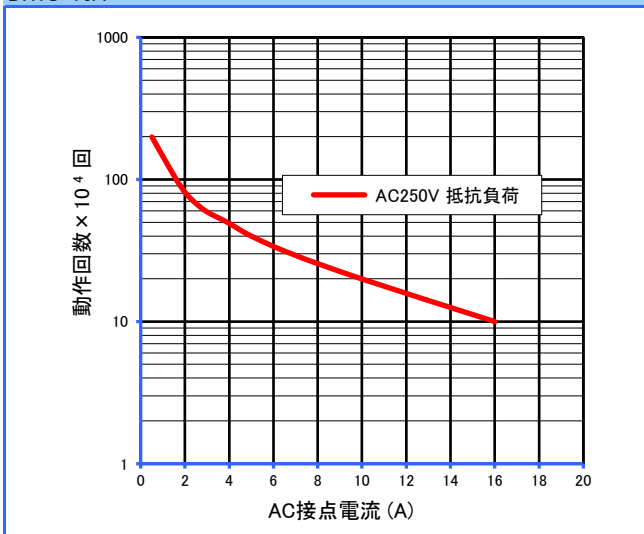

■ 耐久性曲線

DH1U-16A