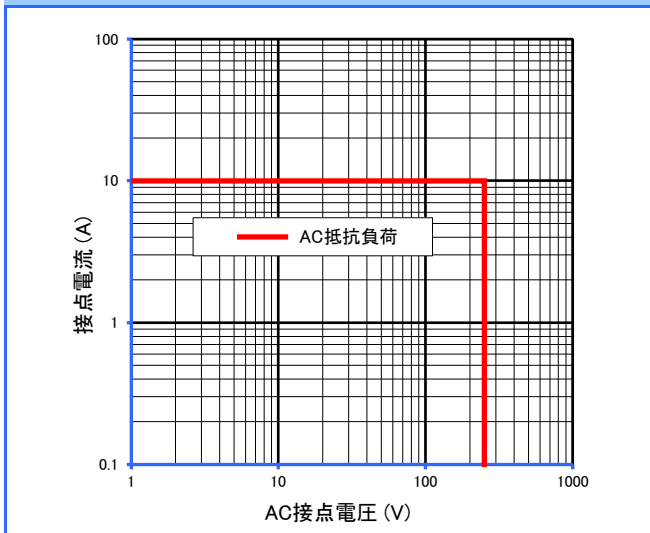

DHシリーズ

参考データ

■ 開閉容量の最大値

DH1U-16A

■ 耐久性曲線

DH1U-16A

DH1FU

DH1FU