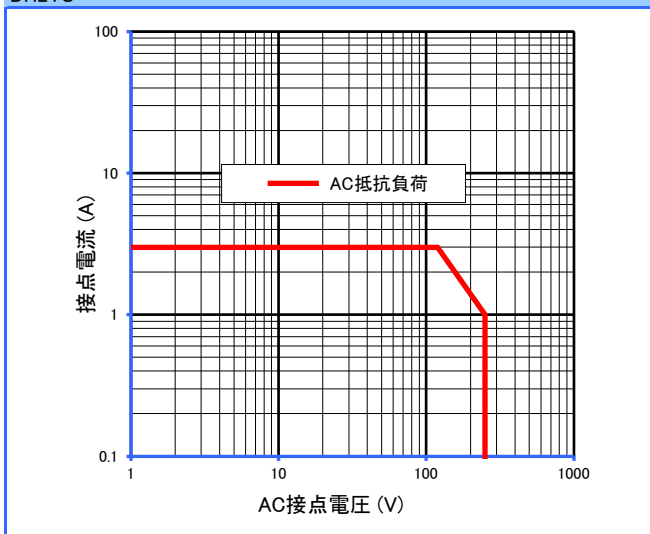

DHシリーズ

参考データ

■ 開閉容量の最大値

■ 耐久性曲線

DH2TU

DECはリレーの専門メーカーです

DEC 第一電機株式会社

<https://www.j-dec.co.jp>