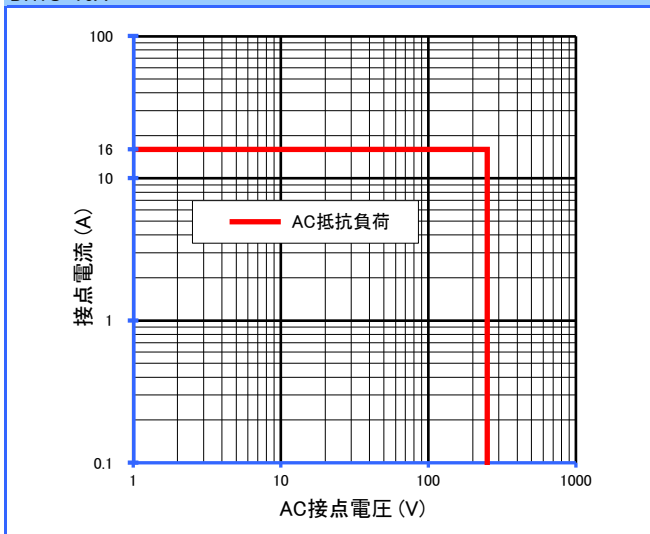

DHシリーズ

参考データ

■ 開閉容量の最大値

DH1U-16A

■ 耐久性曲線

DH1U-16A

DH1FU

DH1FU