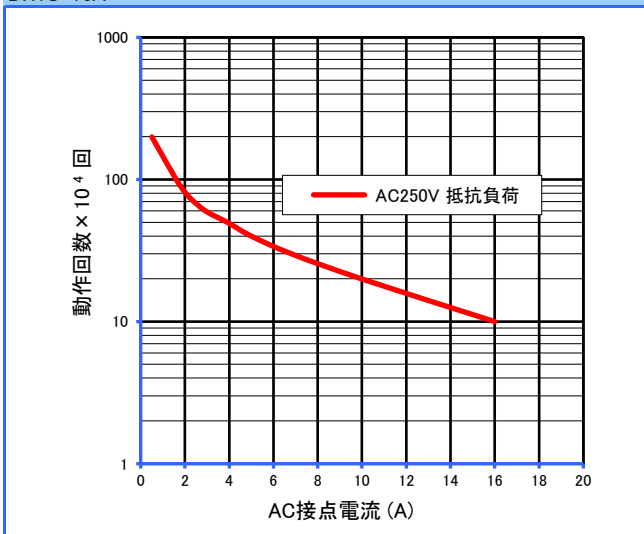

DHシリーズ

参考データ

■ 開閉容量の最大値

DH1U-16A

■ 耐久性曲線

DH1U-16A

DH1FU

DH1FU