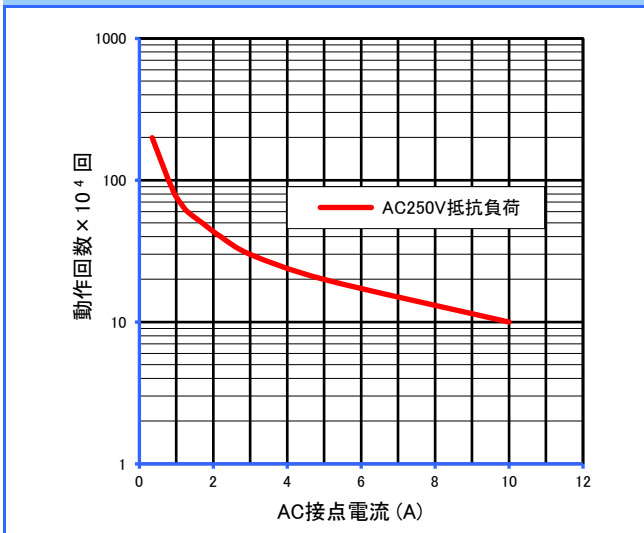

DHシリーズ

参考データ

■ 開閉容量の最大値

DH1U-16A

■ 耐久性曲線

DH1U-16A

DH1FU

DH1FU