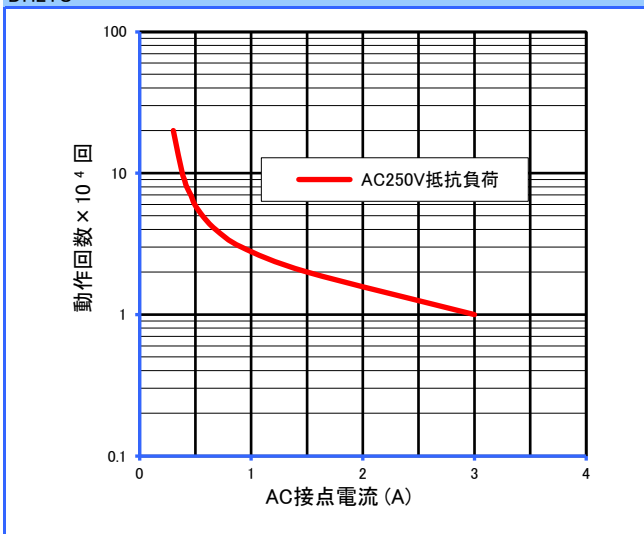

DH2TU

DECはリレーの専門メーカーです

DEC 第一電機株式会社

<https://www.j-dec.co.jp>