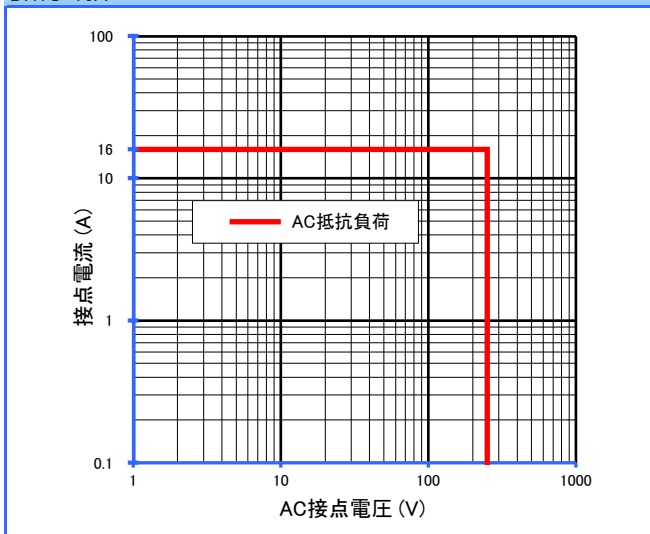

### ■ 開閉容量の最大値

DH1U-16A