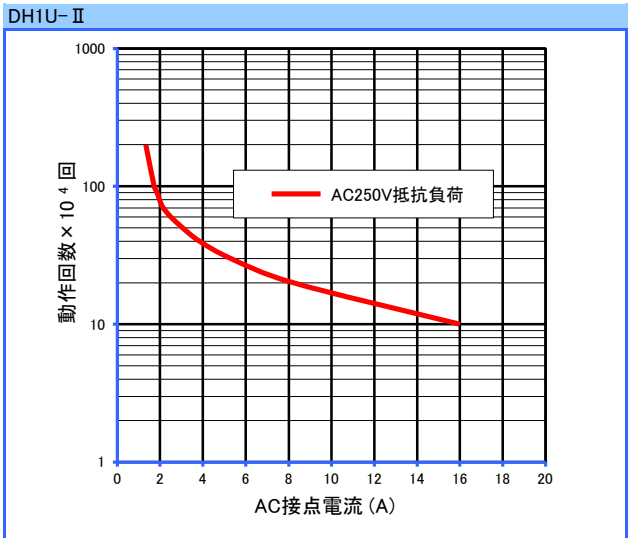

DHシリーズ

参考データ

■ 開閉容量の最大値

■ 耐久性曲線

● 製品改良などにより、仕様を予告なく変更させていただく場合がありますのでご了承ください。 ● 寸法、仕様は主要な箇所のみを記載しています。詳細については弊社営業担当員までお問い合わせ下さい。

DECはリレーの専門メーカーです

DEC 第一電機 株式会社

本 社 〒158-0092 東京都世田谷区野毛3丁目2番2号
TEL 03-3703-5421(代) FAX 03-3703-5426