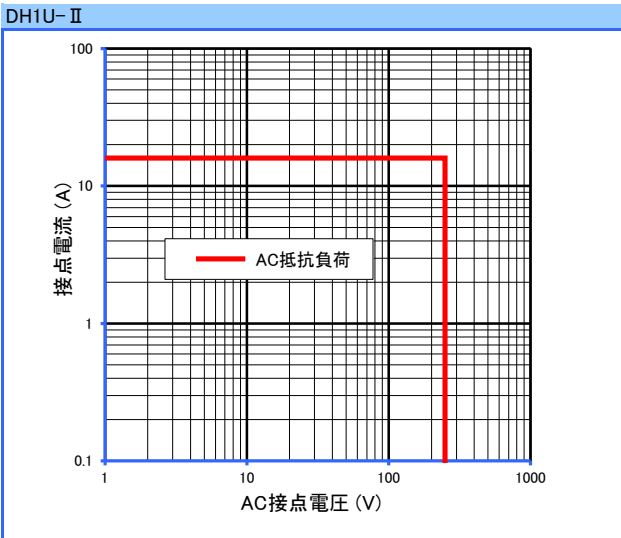

DHシリーズ

参考データ

■ 開閉容量の最大値

■ 耐久性曲線

● 製品改良などにより、仕様を予告なく変更させていただく場合がありますのでご了承ください。 ● 寸法、仕様は主要な箇所のみを記載しています。詳細については弊社営業担当員までお問い合わせ下さい。

DECはリレーの専門メーカーです

DEC 第一電機 株式会社

本 社 〒158-0092 東京都世田谷区野毛3丁目2番2号
TEL 03-3703-5421(代) FAX 03-3703-5426