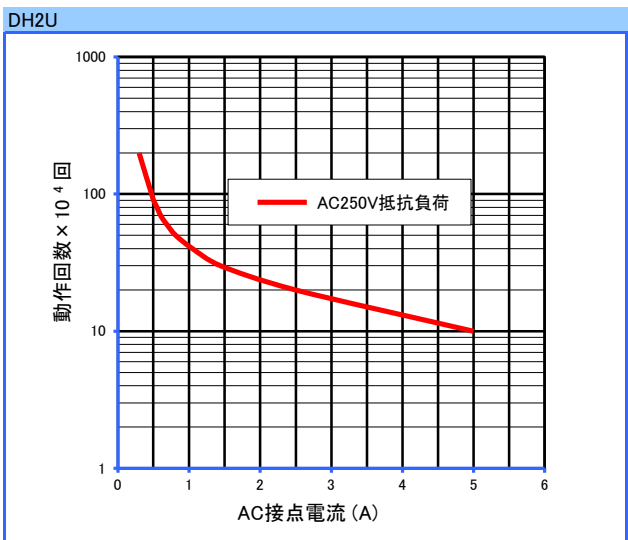

DHシリーズ

参考データ

■ 開閉容量の最大値

■ 耐久性曲線

● 製品改良などにより、仕様を予告なく変更させていただく場合がありますのでご了承ください。 ● 寸法、仕様は主要な箇所のみを記載しています。詳細については弊社営業担当員までお問い合わせ下さい。

DECはリレーの専門メーカーです

DEC 第一電機 株式会社

本 社 〒158-0092 東京都世田谷区野毛3丁目2番2号
TEL 03-3703-5421(代) FAX 03-3703-5426