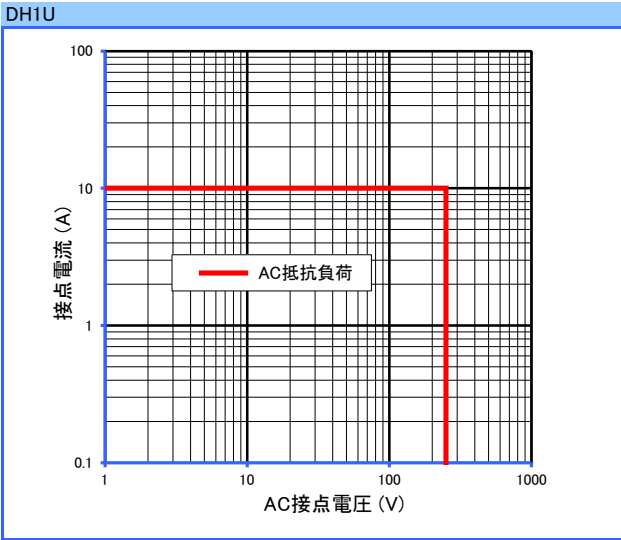

DHシリーズ

参考データ

■ 開閉容量の最大値

■ 耐久性曲線

● 製品改良などにより、仕様を予告なく変更させていただく場合がありますのでご了承ください。 ● 寸法、仕様は主要な箇所のみを記載しています。詳細については弊社営業担当員までお問い合わせ下さい。

DECはリレーの専門メーカーです

DEC 第一電機 株式会社

本 社 〒158-0092 東京都世田谷区野毛3丁目2番2号
TEL 03-3703-5421(代) FAX 03-3703-5426