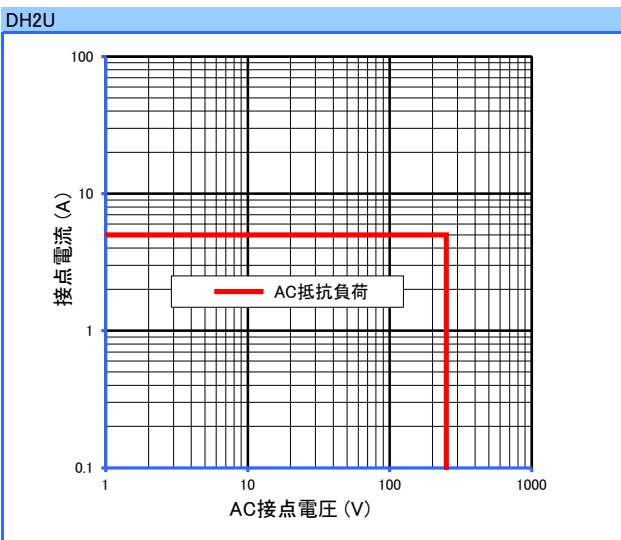

DHシリーズ

参考データ

■ 開閉容量の最大値

■ 耐久性曲線

● 製品改良などにより、仕様を予告なく変更させていただく場合がありますのでご了承ください。 ● 寸法、仕様は主要な箇所のみを記載しています。詳細については弊社営業担当員までお問い合わせ下さい。

DECはリレーの専門メーカーです

DEC 第一電機 株式会社

本 社 〒158-0092 東京都世田谷区野毛3丁目2番2号
TEL 03-3703-5421(代) FAX 03-3703-5426