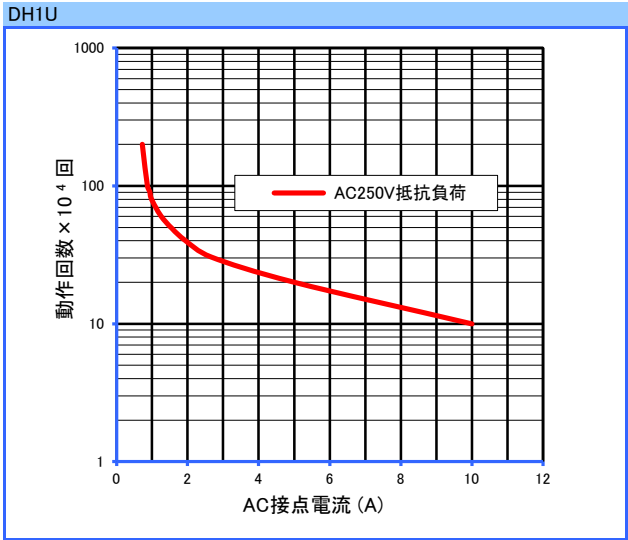

DHシリーズ

参考データ

■ 開閉容量の最大値

■ 耐久性曲線

● 製品改良などにより、仕様を予告なく変更させていただく場合がありますのでご了承ください。 ● 寸法、仕様は主要な箇所のみを記載しています。詳細については弊社営業担当員までお問い合わせ下さい。

DECはリレーの専門メーカーです

DEC 第一電機 株式会社

本 社 〒158-0092 東京都世田谷区野毛3丁目2番2号
TEL 03-3703-5421(代) FAX 03-3703-5426