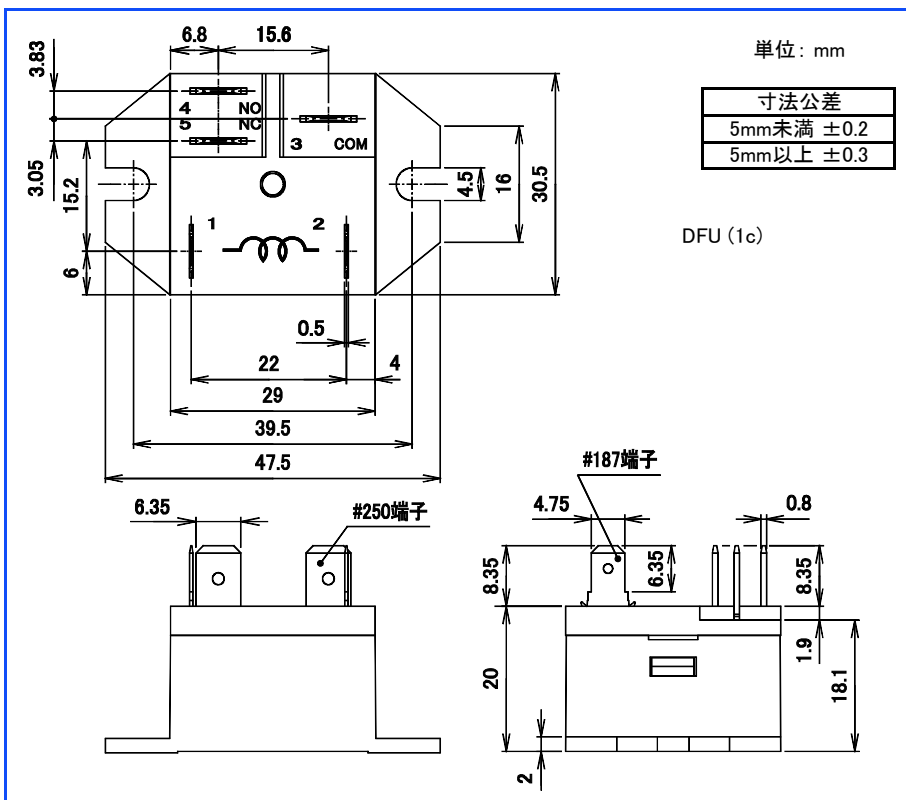

DFシリーズ

■ 外形寸法図

■ 接続図

■ 直取付穴あけ寸法図

■ 外形寸法図

■ 接続図

■ 直取付穴あけ寸法図

DECはリレーの専門メーカーです