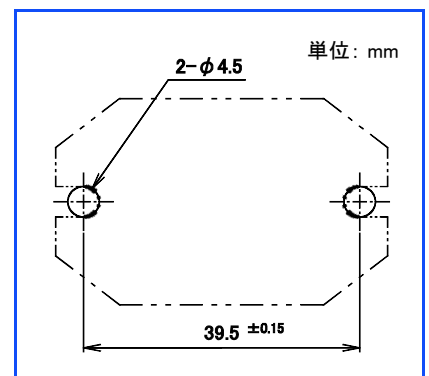

DFシリーズ

■ 外形寸法図

■ 接続図

■ 直取付穴あけ寸法図

■ 外形寸法図

■ 接続図

■ 直取付穴あけ寸法図

DECはリレーの専門メーカーです