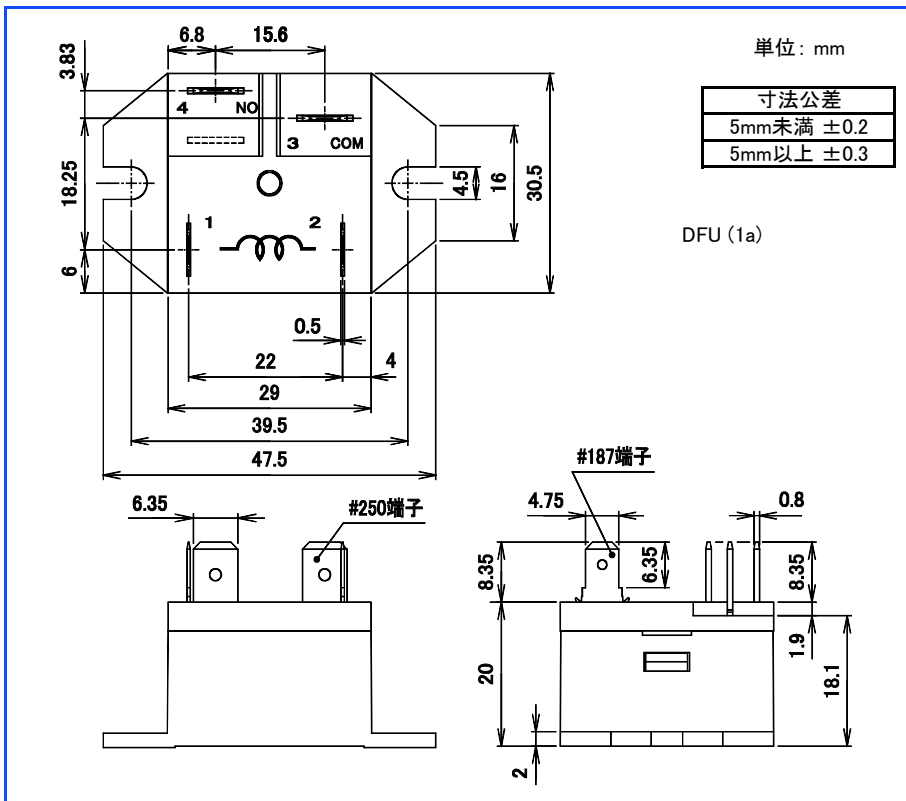

DFシリーズ

■ 外形寸法図

■ 接続図

■ 直取付穴あけ寸法図

■ 外形寸法図

■ 接続図

■ 直取付穴あけ寸法図

DECはリレーの専門メーカーです