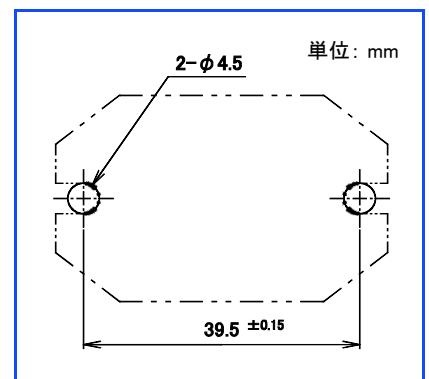

DFシリーズ

■ 外形寸法図

■ 接続図

■ 直取付穴あけ寸法図

■ 外形寸法図

■ 接続図

■ 直取付穴あけ寸法図

DECはリレーの専門メーカーです