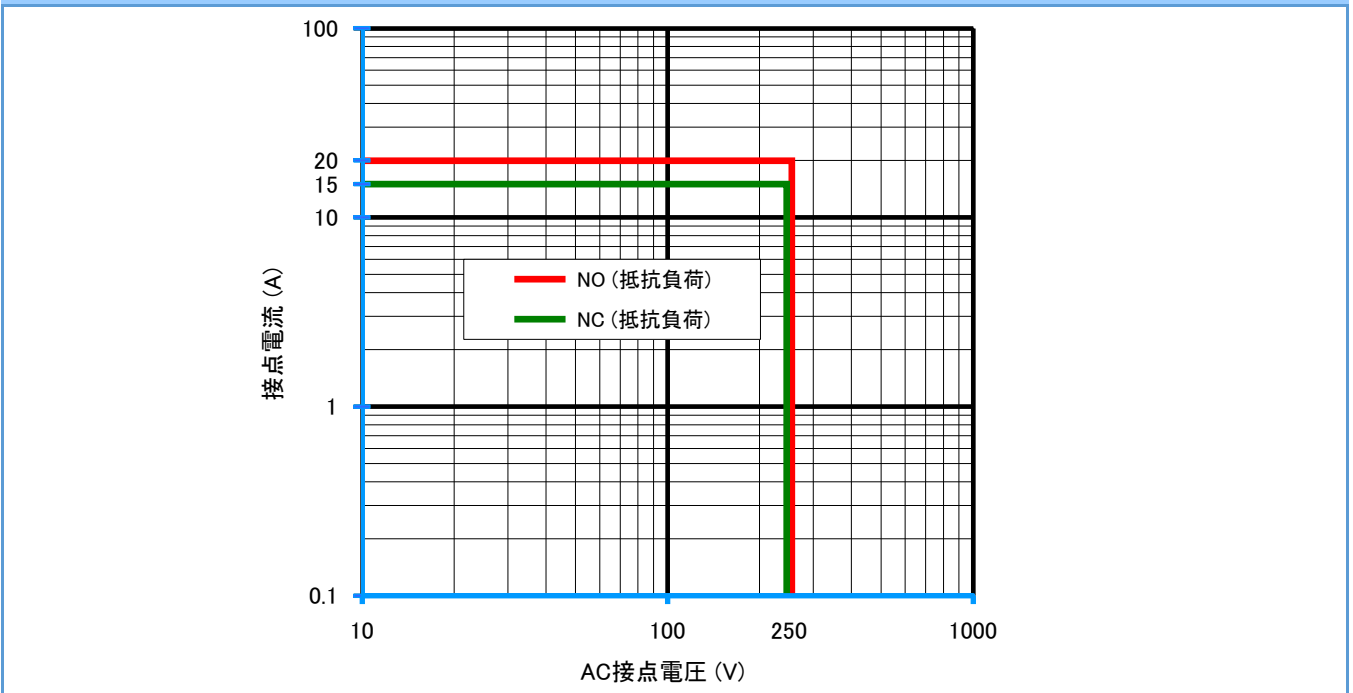

DFシリーズ

参考データ

■ 開閉容量の最大値

DFU

■ 耐久性曲線

DFU

● 製品改良などにより、仕様を予告なく変更させていただく場合がありますのでご了承ください。 ● 寸法、仕様は主要な箇所のみを記載しています。詳細については弊社営業担当員までお問い合わせ下さい。

DECはリレーの専門メーカーです