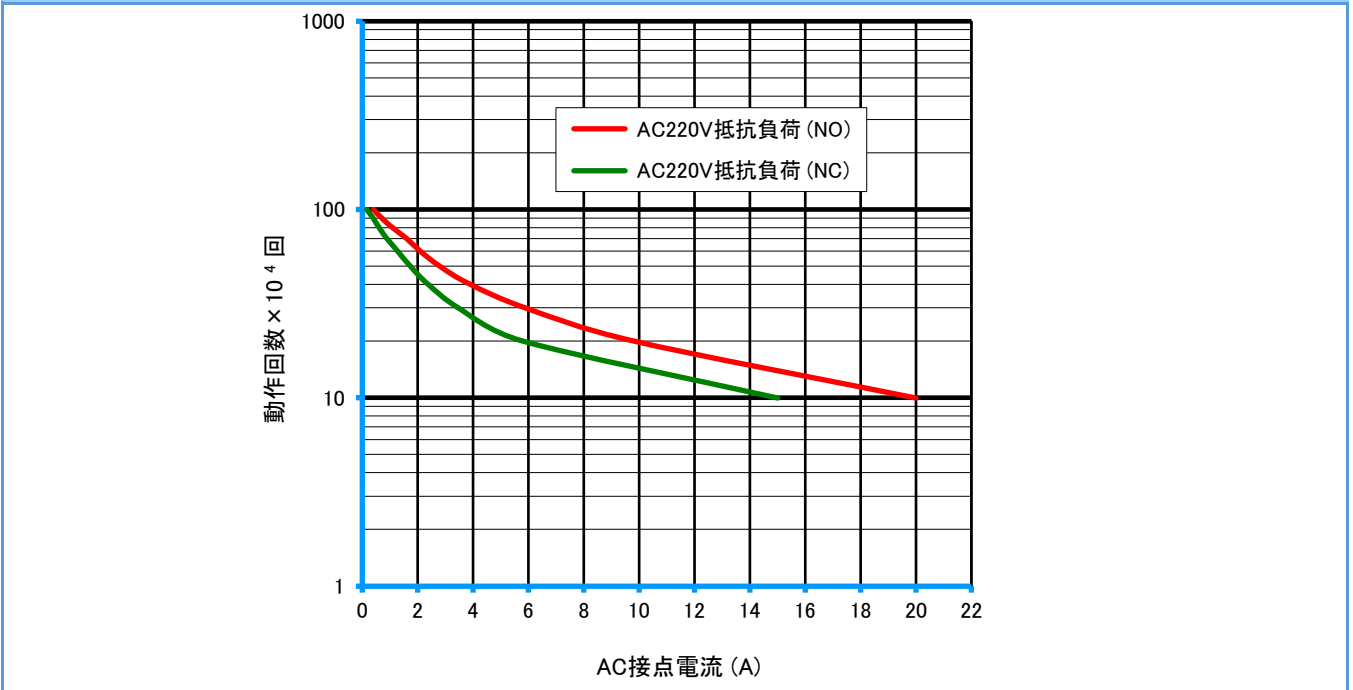

DFシリーズ

参考データ

■ 開閉容量の最大値

DFU

■ 耐久性曲線

DFU

● 製品改良などにより、仕様を予告なく変更させていただく場合がありますのでご了承ください。 ● 寸法、仕様は主要な箇所のみを記載しています。詳細については弊社営業担当員までお問い合わせ下さい。

DECはリレーの専門メーカーです