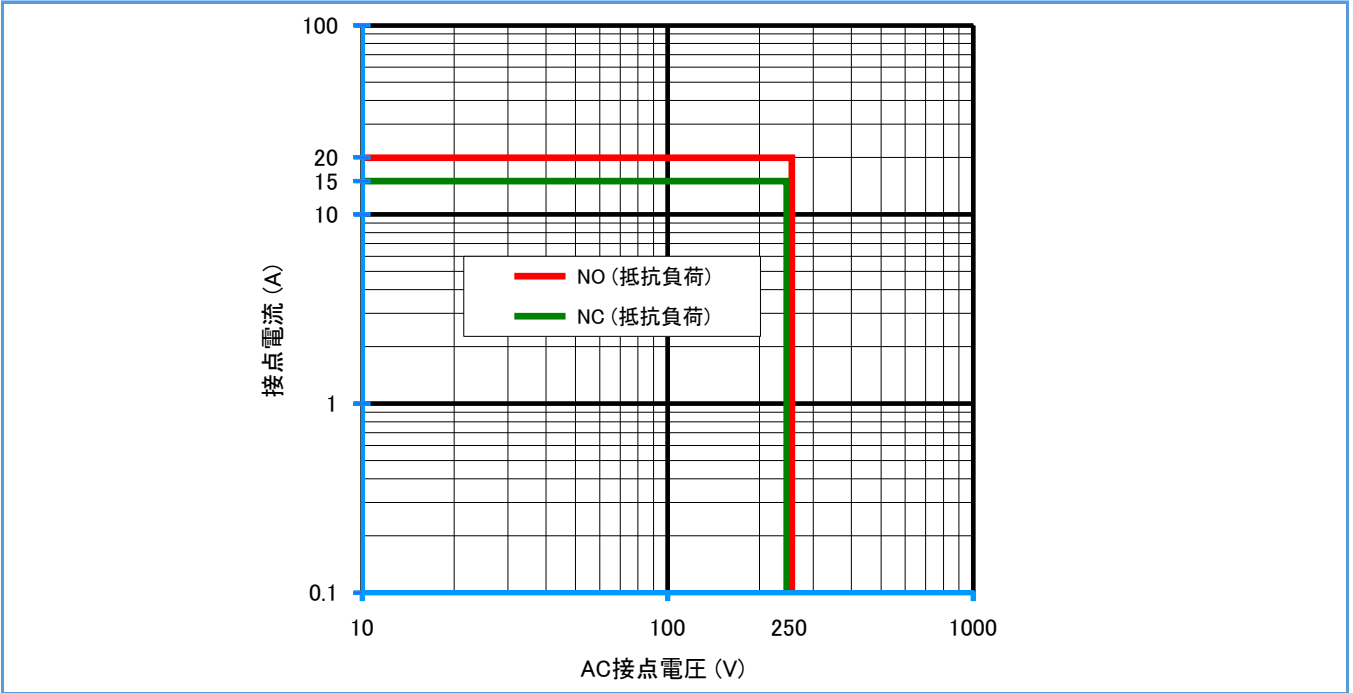

DFシリーズ

参考データ

■ 開閉容量の最大値

DFU

■ 耐久性曲線

DFU

● 製品改良などにより、仕様を予告なく変更させていただく場合がありますのでご了承ください。 ● 寸法、仕様は主要な箇所のみを記載しています。詳細については弊社営業担当員までお問い合わせ下さい。

DECはリレーの専門メーカーです