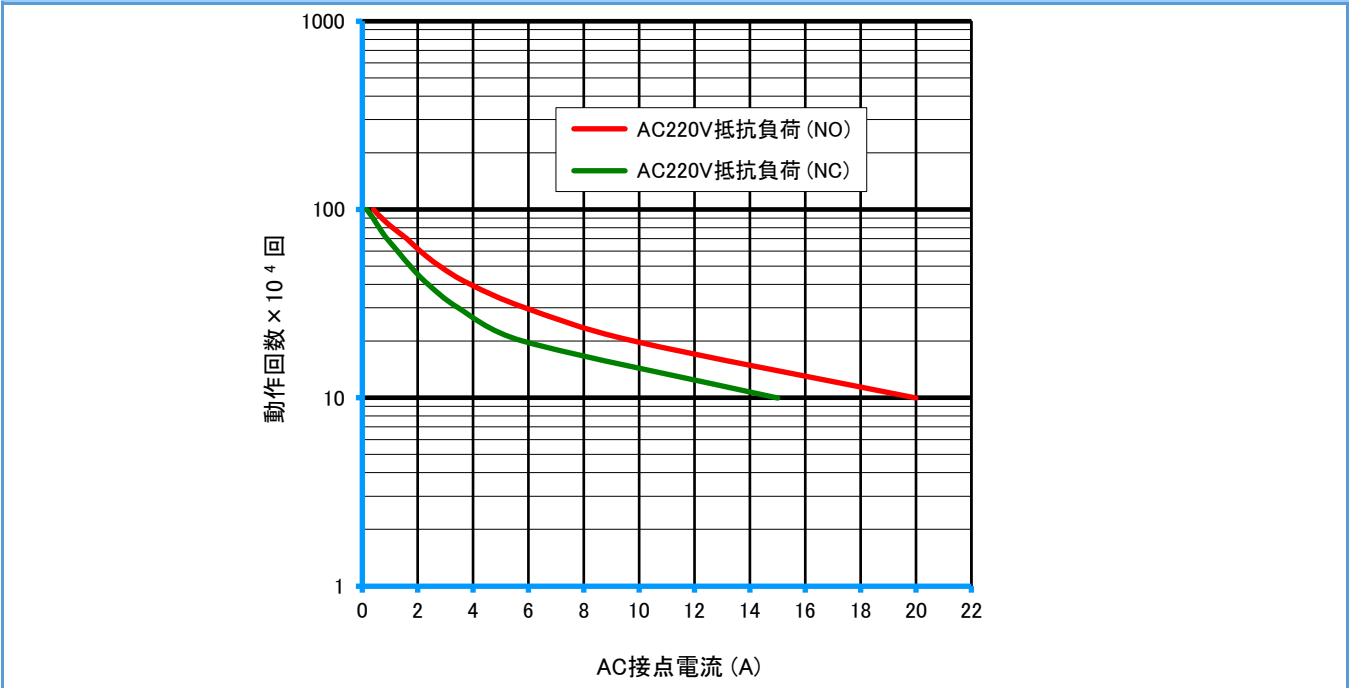

DFシリーズ

参考データ

■ 開閉容量の最大値

DFU

■ 耐久性曲線

DFU

● 製品改良などにより、仕様を予告なく変更させていただく場合がありますのでご了承ください。 ● 寸法、仕様は主要な箇所のみを記載しています。詳細については弊社営業担当員までお問い合わせ下さい。

DECはリレーの専門メーカーです