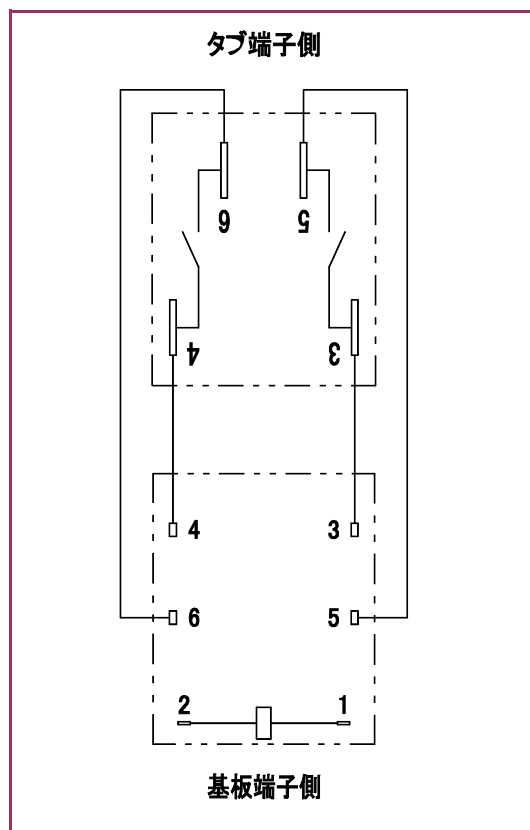

DAシリーズ

■ 外形寸法図

■ 接続図

■ プリント基板穴あけ寸法図 (公差±0.1)

DECはリレーの専門メーカーです

DEC 第一電機株式会社

<https://www.j-dec.co.jp>