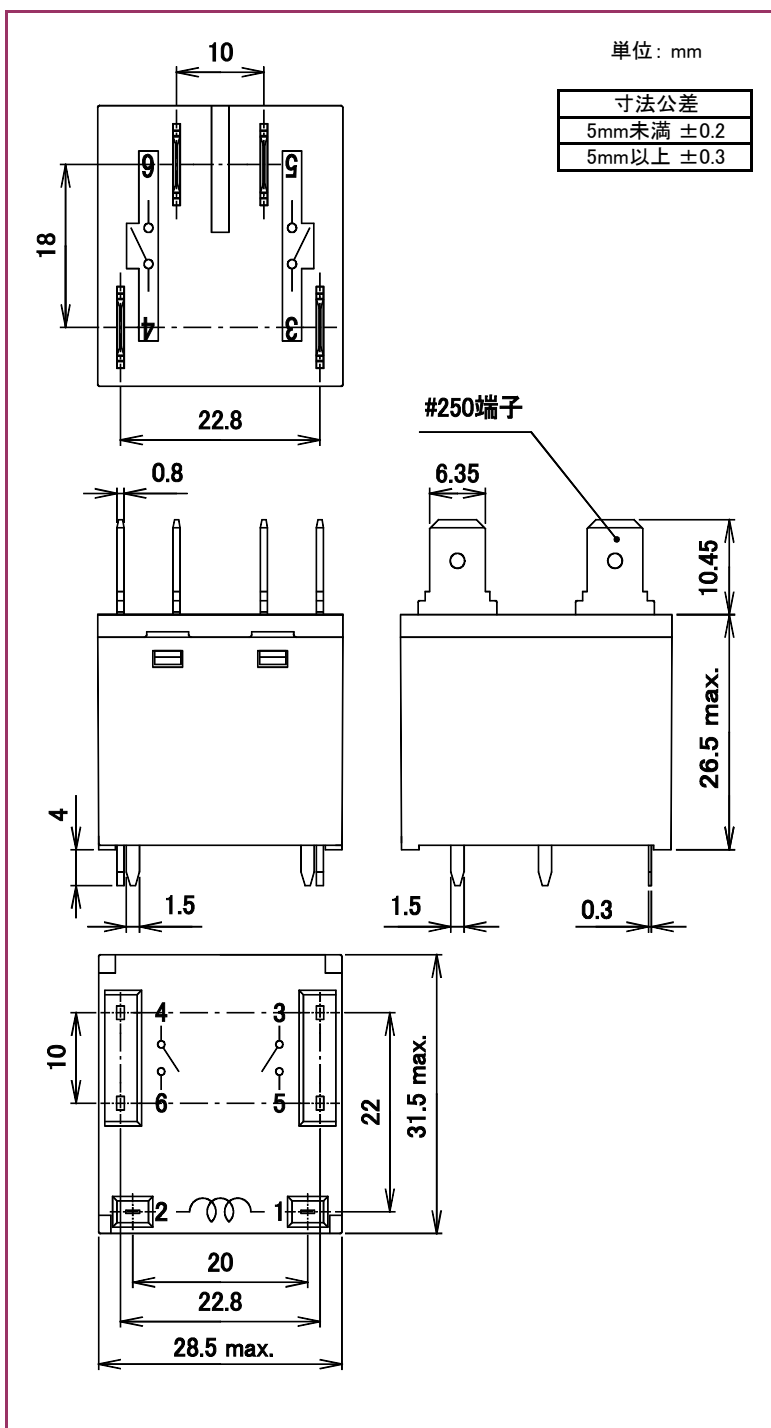

DAシリーズ

■ 外形寸法図

■ 接続図

■ プリント基板穴あけ寸法図 (公差±0.1)

DECはリレーの専門メーカーです

DEC 第一電機株式会社

<https://www.j-dec.co.jp>