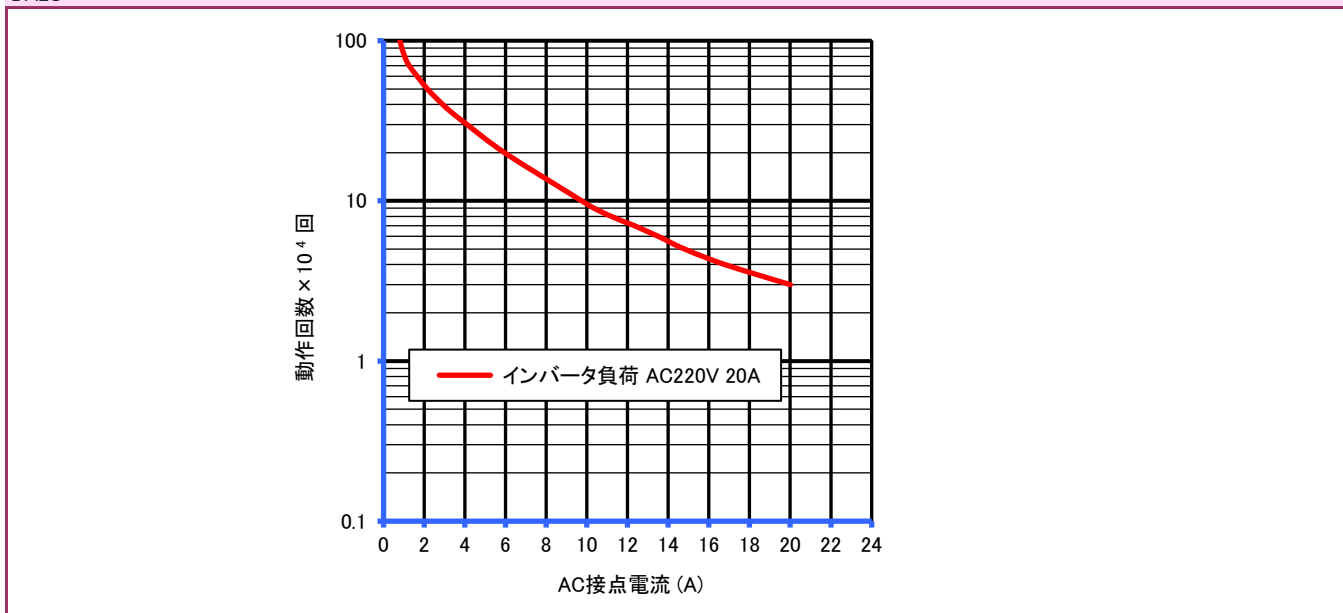

DAシリーズ

参考データ

■ 開閉容量の最大値

DA2U

■ 耐久性曲線

DA2U

● 製品改良などにより、仕様を予告なく変更させていただく場合がありますのでご了承ください。 ● 寸法、仕様は主要な箇所のみを記載しています。詳細については弊社営業担当員までお問い合わせ下さい。

DECはリレーの専門メーカーです