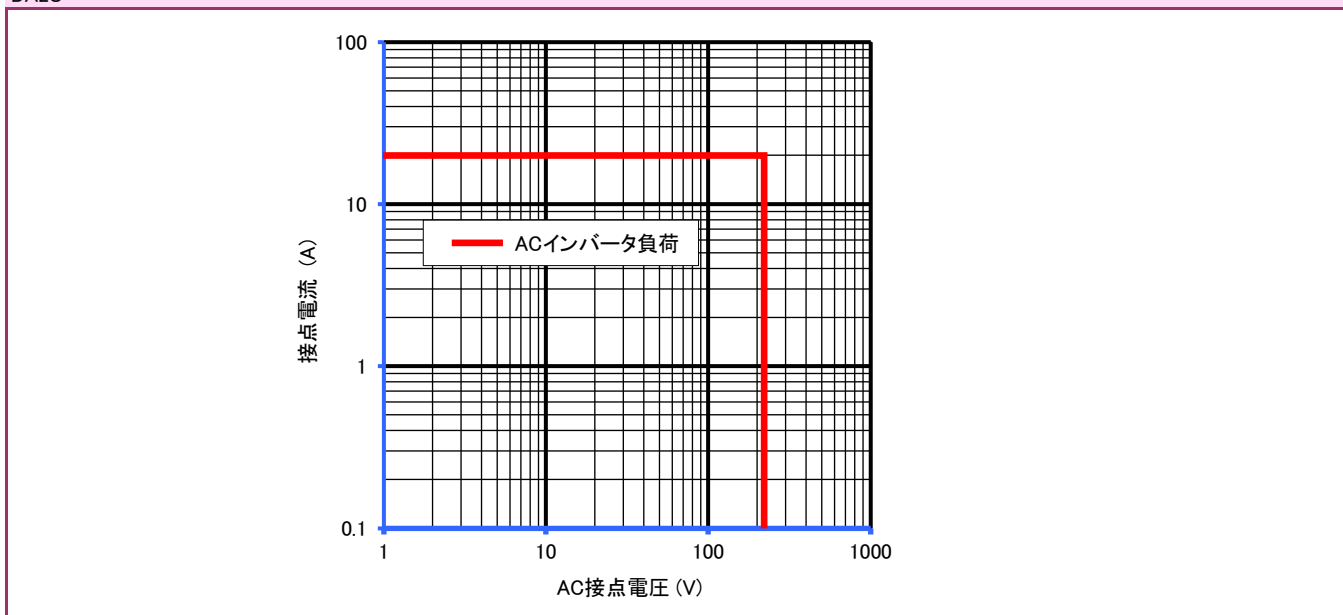

DAシリーズ

参考データ

■ 開閉容量の最大値

DA2U

■ 耐久性曲線

DA2U

● 製品改良などにより、仕様を予告なく変更させていただく場合がありますのでご了承ください。 ● 寸法、仕様は主要な箇所のみを記載しています。詳細については弊社営業担当員までお問い合わせ下さい。

DECはリレーの専門メーカーです