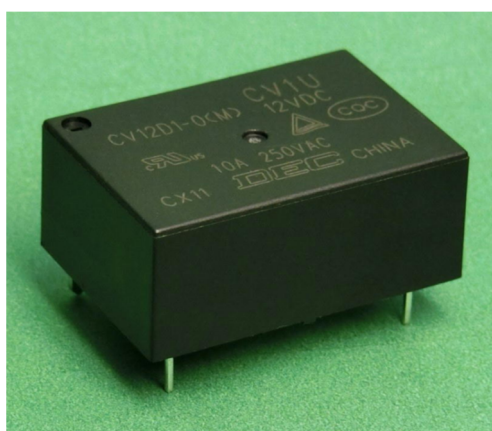

CV
シリーズ

信頼と安全性を追求したパワーリレーシリーズ

CV1U

■ 現在、このような用途で使用されています

- ホットカーペット、炊飯器、石油ファンヒータ、電気ポット
- 制御盤、電源装置
- 業務用機器、計測器、医療機器
- 各種家電機器

DECはリレーの専門メーカーです

DEC 第一電機 株式会社

<https://www.j-dec.co.jp>