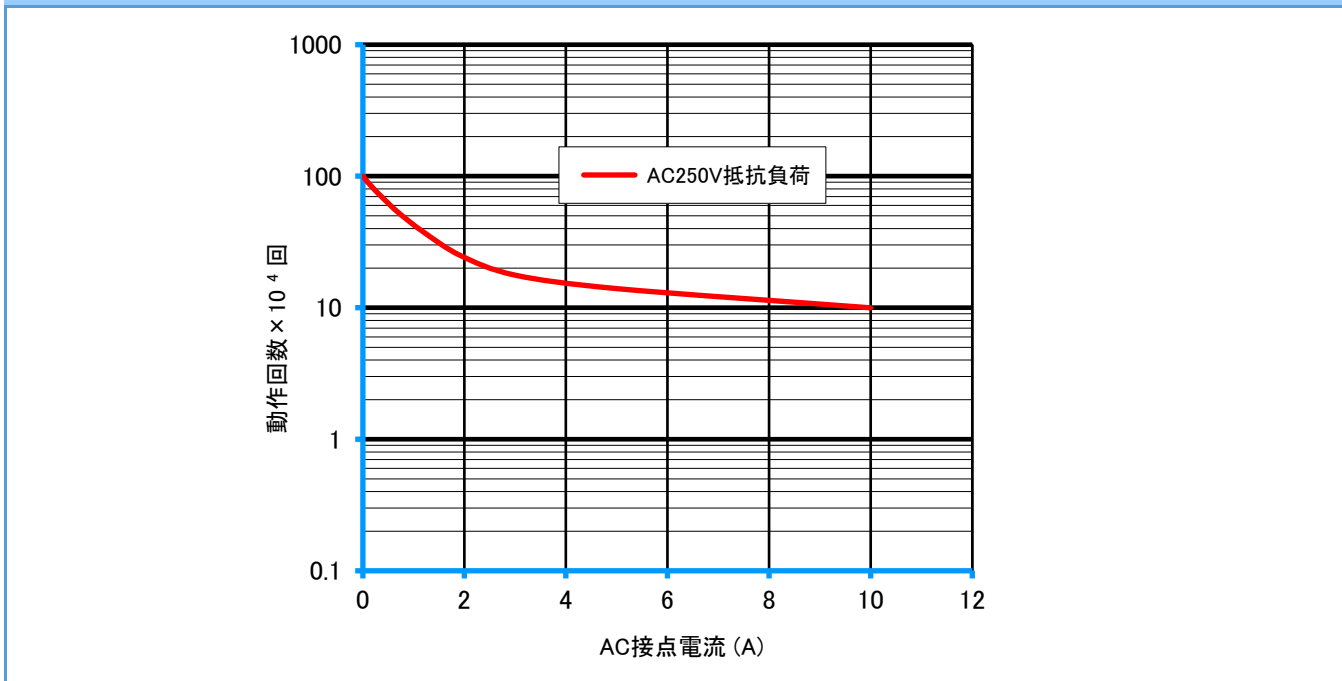

CVシリーズ

参考データ

■ 開閉容量の最大値

CV1U

■ 耐久性曲線

CV1U

● 製品改良などにより、仕様を予告なく変更させていただく場合がありますのでご了承ください。 ● 寸法、仕様は主要な箇所のみを記載しています。詳細については弊社営業担当員までお問い合わせ下さい。

DECはリレーの専門メーカーです