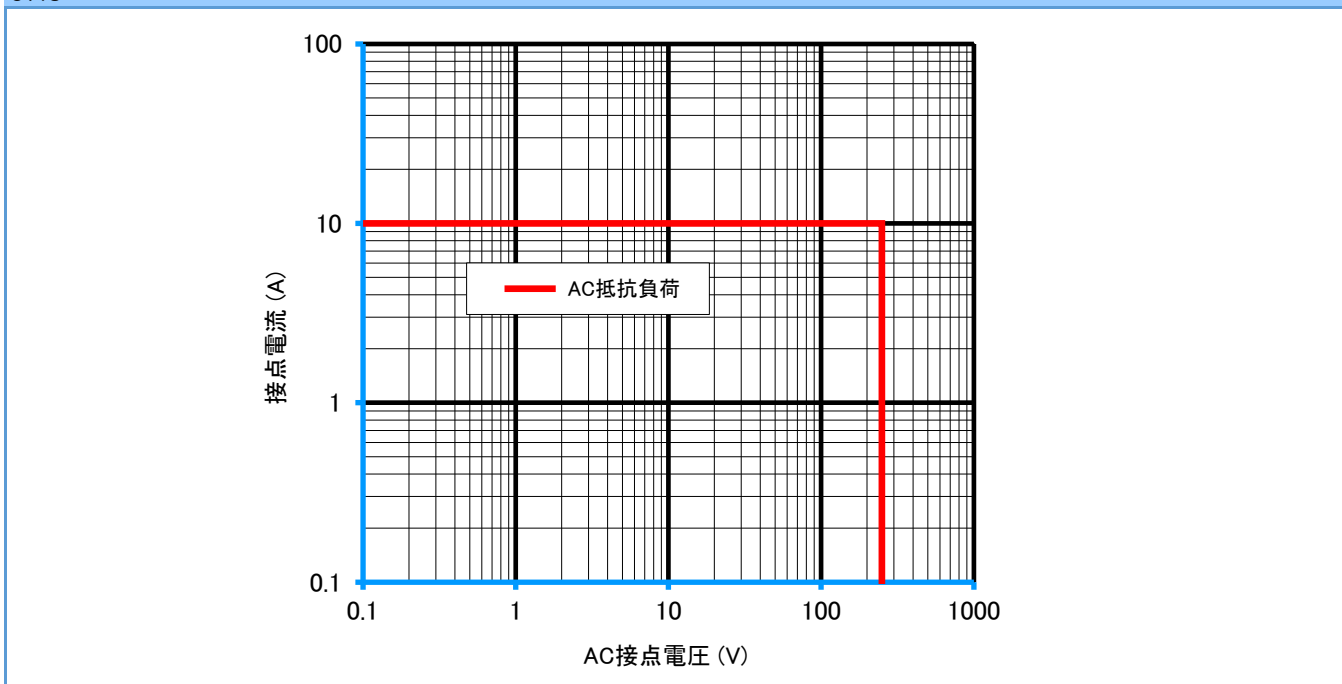

CVシリーズ

参考データ

■ 開閉容量の最大値

CV1U

■ 耐久性曲線

CV1U

● 製品改良などにより、仕様を予告なく変更させていただく場合がありますのでご了承ください。 ● 寸法、仕様は主要な箇所のみを記載しています。詳細については弊社営業担当員までお問い合わせ下さい。

DECはリレーの専門メーカーです