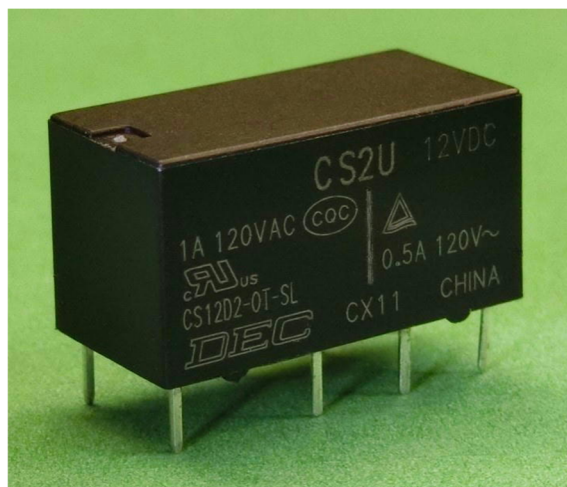

CS
シリーズ

信頼と安全性を追求したパワーリレーシリーズ

CS2U

■ 現在、このような用途で使用されています

- 計測器、通信機器、制御盤、電源装置、複写機、医療機器
- エアコン、洗濯機、洗濯乾燥機
- 各種家電機器

DECはリレーの専門メーカーです

DEC 第一電機 株式会社

<https://www.j-dec.co.jp>