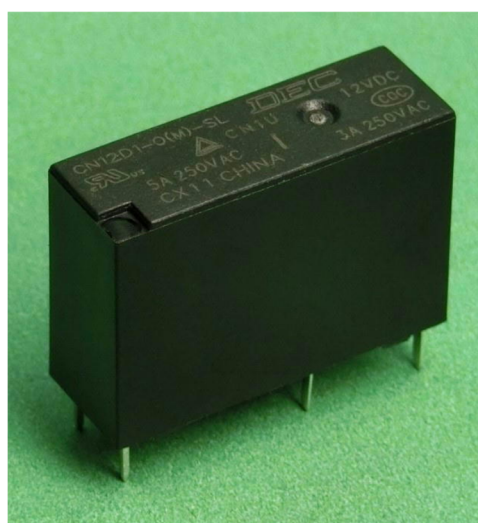

CN
シリーズ

信頼と安全性を追求したパワーリレーシリーズ

CN1U

■ 現在、このような用途で使用されています

- エアコン、洗濯機、洗濯乾燥機
- 制御盤、電源装置、通信機器、複写機、計測器、医療機器
- 各種家電機器

DECはリレーの専門メーカーです

DEC 第一電機 株式会社

<https://www.j-dec.co.jp>