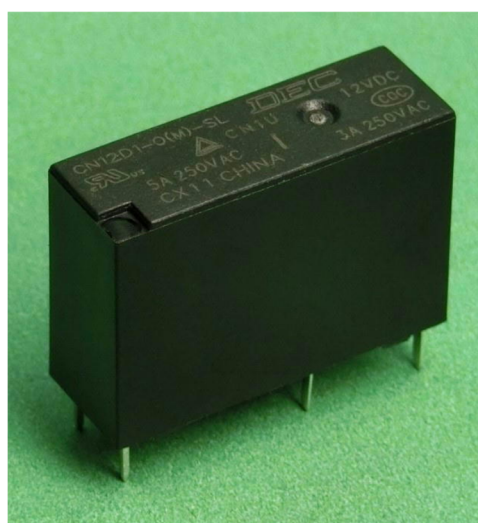

**CN**  
シリーズ

信頼と安全性を追求したパワーリレーシリーズ

CN1U

■ 現在、このような用途で使用されています

- エアコン、洗濯機、洗濯乾燥機
- 制御盤、電源装置、通信機器、複写機、計測器、医療機器
- 各種家電機器

DECはリレーの専門メーカーです

**DEC** 第一電機 株式会社

<https://www.j-dec.co.jp>