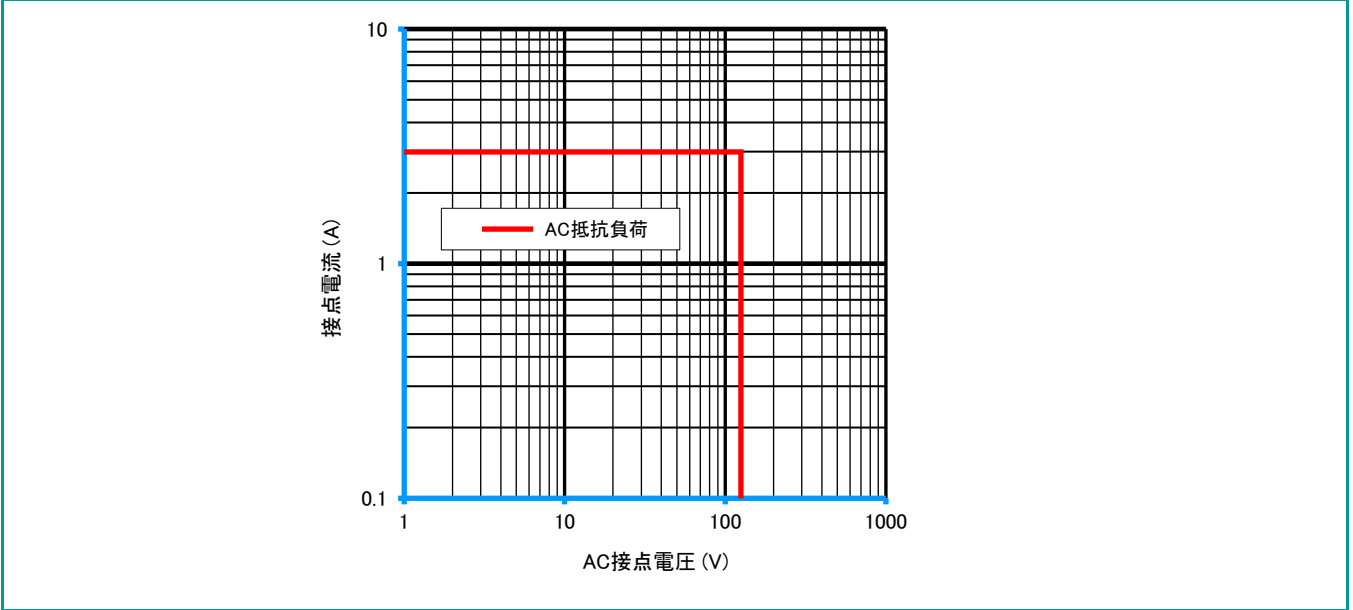

CNシリーズ

参考データ

■ 開閉容量の最大値

CN1U

■ 耐久性曲線

CN1U

● 製品改良などにより、仕様を予告なく変更させていただく場合がありますのでご了承ください。 ● 寸法、仕様は主要な箇所のみを記載しています。詳細については弊社営業担当員までお問い合わせ下さい。

DECはリレーの専門メーカーです