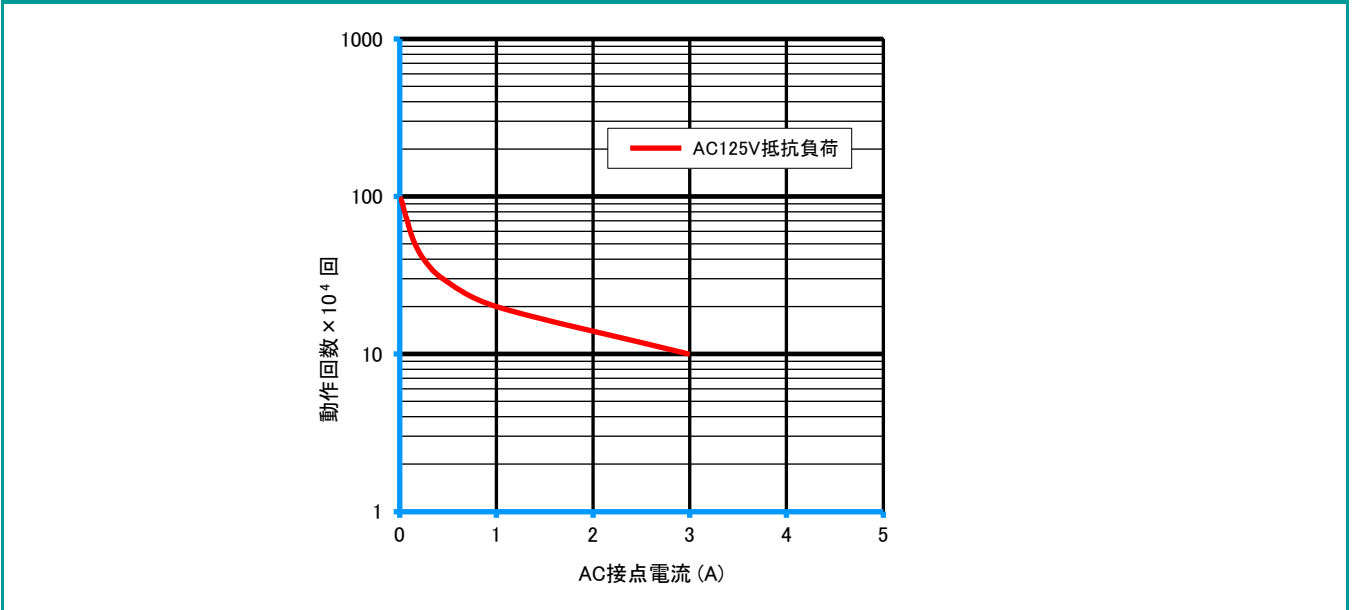

CNシリーズ

参考データ

■ 開閉容量の最大値

CN1U

■ 耐久性曲線

CN1U

● 製品改良などにより、仕様を予告なく変更させていただく場合がありますのでご了承ください。 ● 寸法、仕様は主要な箇所のみを記載しています。詳細については弊社営業担当員までお問い合わせ下さい。

DECはリレーの専門メーカーです