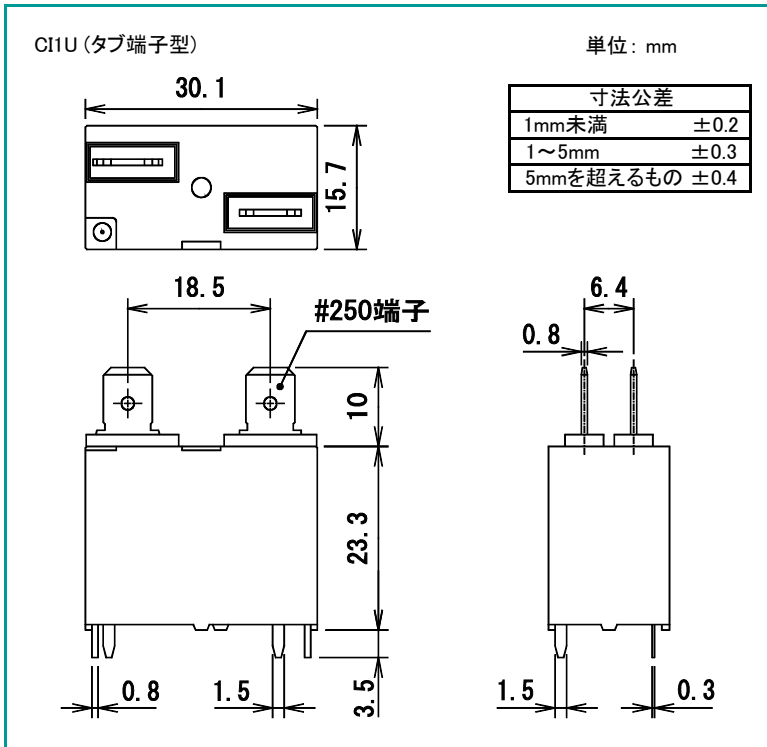

CIシリーズ

■ 外形寸法図

■ 接続図

■ プリント基板穴あけ寸法図 (公差±0.1)

■ 外形寸法図

■ 接続図

■ プリント基板穴あけ寸法図 (公差±0.1)

DECはリレーの専門メーカーです