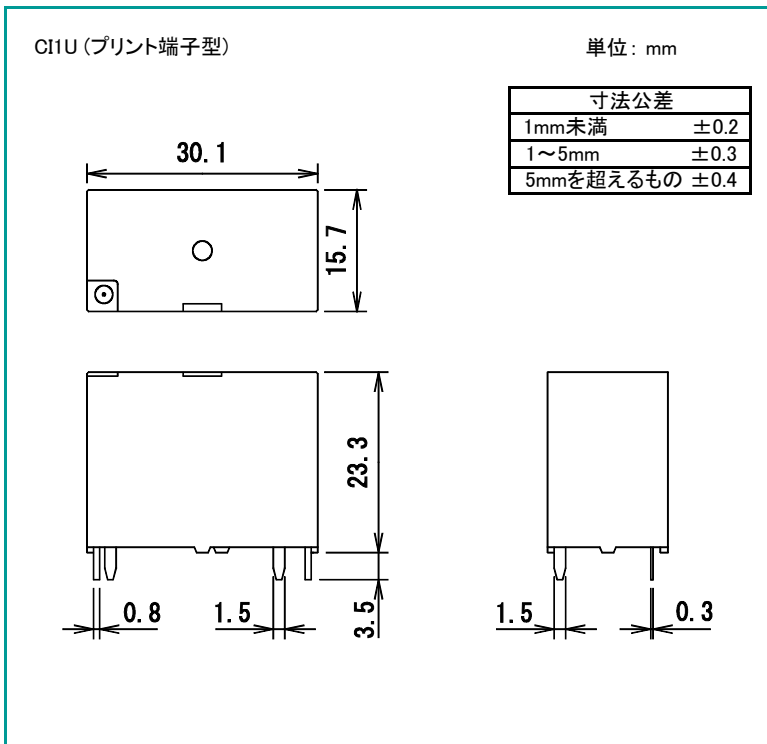

CIシリーズ

■ 外形寸法図

■ 接続図

■ プリント基板穴あけ寸法図 (公差±0.1)

■ 外形寸法図

■ 接続図

■ プリント基板穴あけ寸法図 (公差±0.1)

DECはリレーの専門メーカーです