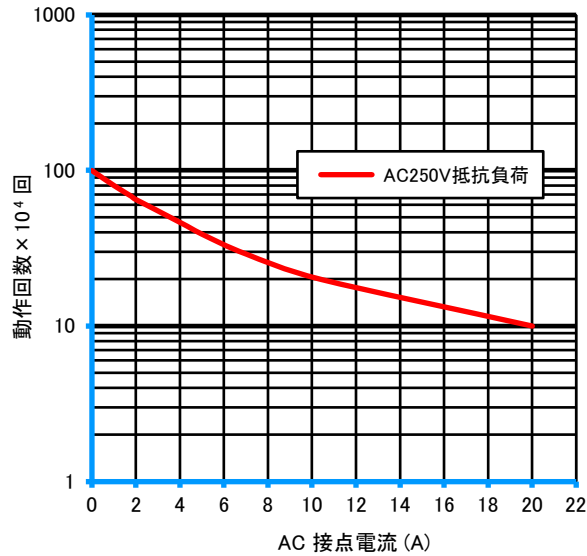

● 製品改良などにより、仕様を予告なく変更させていただく場合がありますのでご了承ください。 ● 寸法、仕様は主要な箇所のみを記載しています。詳細については弊社営業担当員までお問い合わせ下さい。

DECはリレーの専門メーカーです

DEC 第一電機 株式会社

本 社 〒158-0092 東京都世田谷区野毛3丁目2番2号

TEL 03-3703-5421(代) FAX 03-3703-5426

U R L <https://www.j-dec.co.jp> E-Mail: sales@j-dec.co.jp

代理店