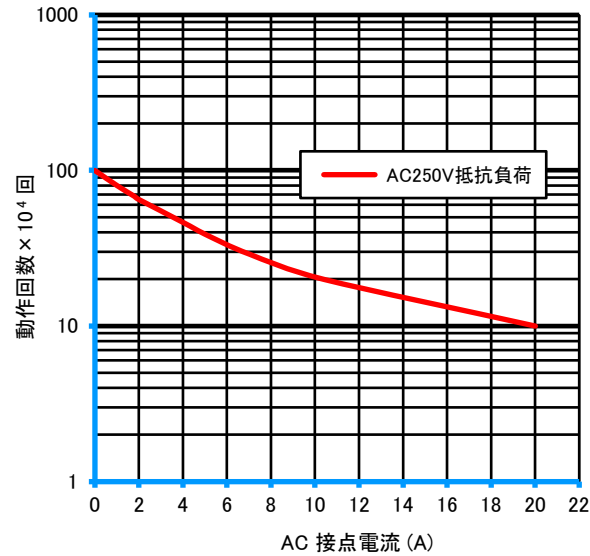

● 製品改良などにより、仕様を予告なく変更させていただく場合がありますのでご了承ください。 ● 寸法、仕様は主要な箇所のみを記載しています。詳細については弊社営業担当員までお問い合わせ下さい。

DECはリレーの専門メーカーです

DEC 第一電機 株式会社

本 社 〒158-0092 東京都世田谷区野毛3丁目2番2号

TEL 03-3703-5421(代) FAX 03-3703-5426

U R L <https://www.j-dec.co.jp> E-Mail: sales@j-dec.co.jp

代理店