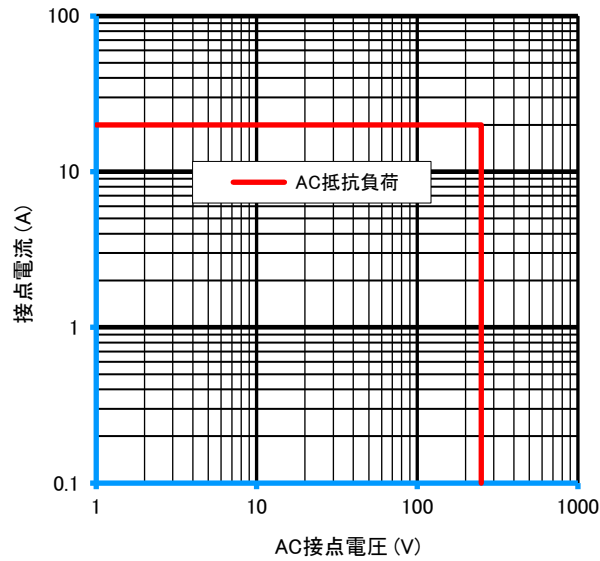

## 参考データ

### ■ 開閉容量の最大値

CI1U