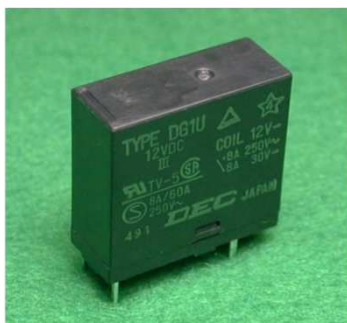

DG
シリーズ

信頼と安全性を追求したパワーリレーシリーズ

DG1U-II

DG1U-III

DG1U-III 16A

■ 現在、このような用途で使用されています

- テレビ用電源に最適
- 制御盤、電源装置、成形機、工作機械、溶接機、農業用機器
- 業務用機器、自動販売機、通信機器、防災機器、複写機、計測器、医療機器
- 各種家電機器

DECはリレーの専門メーカーです