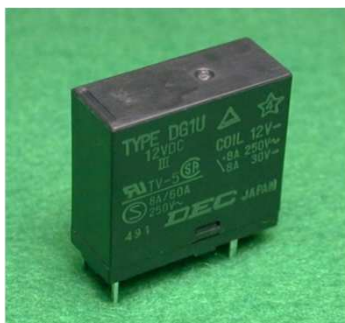

DG
シリーズ

信頼と安全性を追求したパワーリレーシリーズ

DG1U-II

DG1U-III

DG1U-III 16A

■ 現在、このような用途で使用されています

- テレビ用電源に最適
- 制御盤、電源装置、成形機、工作機械、溶接機、農業用機器
- 業務用機器、自動販売機、通信機器、防災機器、複写機、計測器、医療機器
- 各種家電機器

DECはリレーの専門メーカーです