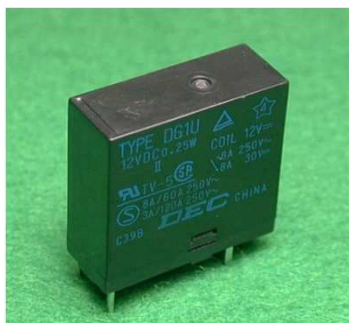

DG
シリーズ

信頼と安全性を追求したパワーリレーシリーズ

DG1U-II

DG1U-III

DG1U-III 16A

■ 現在、このような用途で使用されています

- テレビ用電源に最適
- 制御盤、電源装置、成形機、工作機械、溶接機、農業用機器
- 業務用機器、自動販売機、通信機器、防災機器、複写機、計測器、医療機器
- 各種家電機器

DECはリレーの専門メーカーです